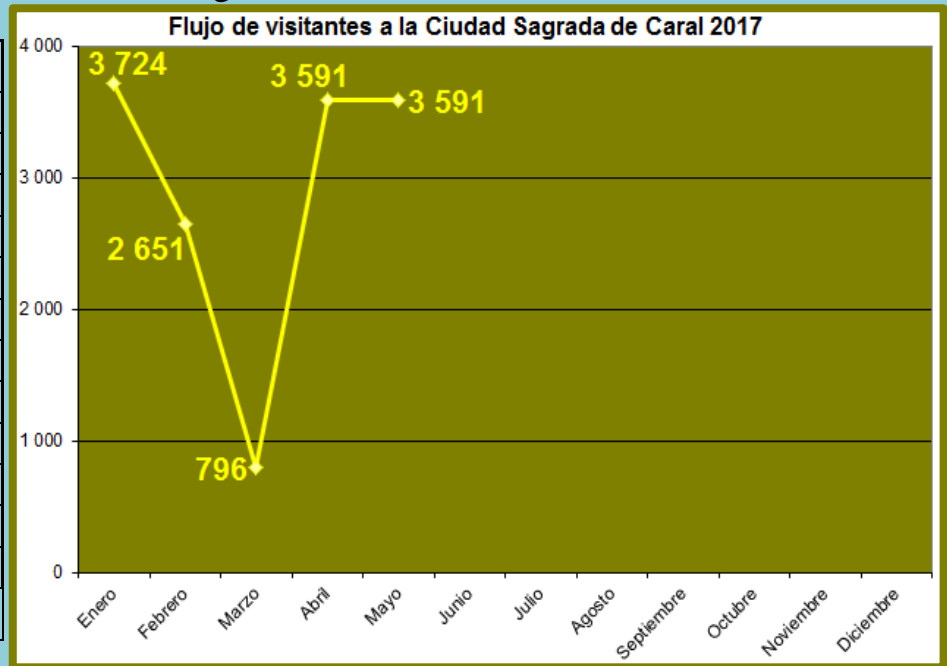

### FLUJO MENSUAL DE VISITAS POR CADA SEDE MAYO 2017

#### Sitio arqueológico de El Áspero

Meses	Visitantes
Enero	364
Febrero	286
Marzo	176
Abril	372
Mayo	1 080
Junio	
Julio	
Agosto	
Septiembre	
Octubre	
Noviembre	
Diciembre	
<b>TOTAL</b>	<b>2 278</b>

### Sitio Arqueológico de Vichama

Meses	Visitantes
Enero	326
Febrero	260
Marzo	198
Abril	812
Mayo	285
Junio	
Julio	
Agosto	
Septiembre	
Octubre	
Noviembre	
Diciembre	
<b>TOTAL</b>	<b>1 881</b>