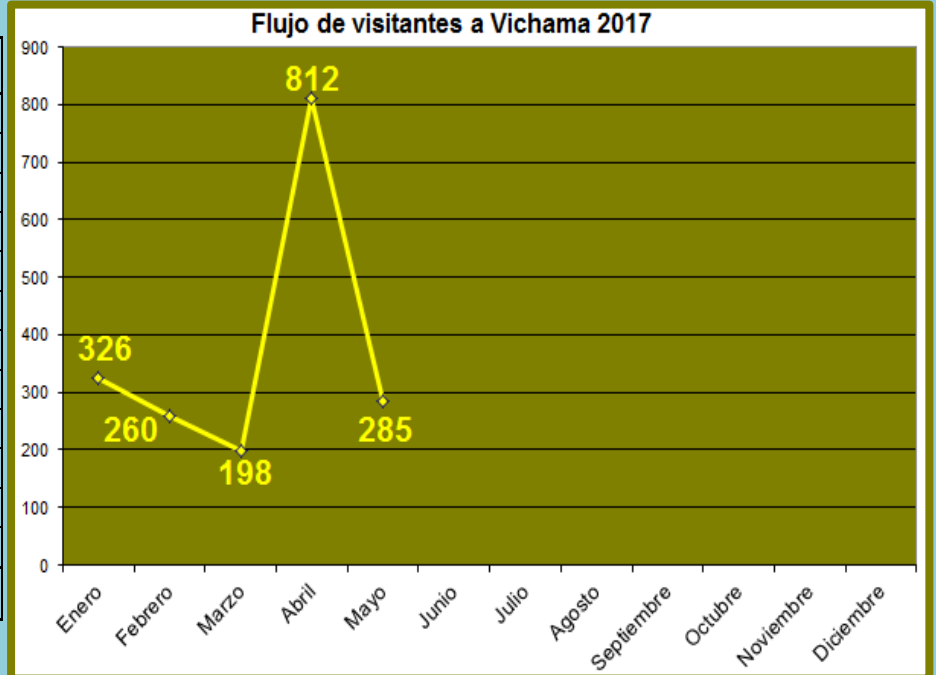

### FLUJO MENSUAL DE VISITAS POR CADA SEDE MAYO 2017

#### Ciudad Sagrada de Caral

Meses	Visitantes
Enero	3 724
Febrero	2 651
Marzo	796
Abril	3 591
Mayo	3 591
Junio	
Julio	
Agosto	
Septiembre	
Octubre	
Noviembre	
Diciembre	
<b>TOTAL</b>	<b>14 353</b>

#### Sitio arqueológico de El Áspero

Meses	Visitantes
Enero	364
Febrero	286
Marzo	176
Abril	372
Mayo	1 080
Junio	
Julio	
Agosto	
Septiembre	
Octubre	
Noviembre	
Diciembre	
<b>TOTAL</b>	<b>2 278</b>

### Sitio Arqueológico de Vichama

Meses	Visitantes
Enero	326
Febrero	260
Marzo	198
Abril	812
Mayo	285
Junio	
Julio	
Agosto	
Septiembre	
Octubre	
Noviembre	
Diciembre	
<b>TOTAL</b>	<b>1 881</b>