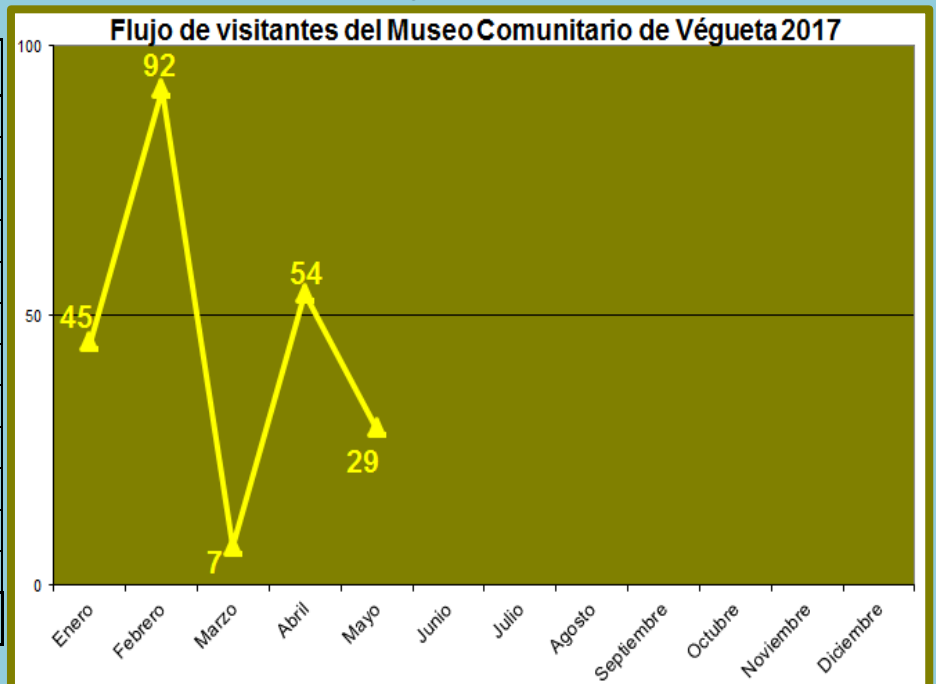

### FLUJO MENSUAL DE VISITAS POR CADA SEDE MAYO 2017

#### Sitio arqueológico de El Áspero

Meses	Visitantes
Enero	364
Febrero	286
Marzo	176
Abril	372
Mayo	1 080
Junio	
Julio	
Agosto	
Septiembre	
Octubre	
Noviembre	
Diciembre	
<b>TOTAL</b>	<b>2 278</b>

### Sitio Arqueológico de Vichama

Meses	Visitantes
Enero	326
Febrero	260
Marzo	198
Abril	812
Mayo	285
Junio	
Julio	
Agosto	
Septiembre	
Octubre	
Noviembre	
Diciembre	
<b>TOTAL</b>	<b>1 881</b>

### Museo Comunitario de Végueta

Meses	Visitantes
Enero	45
Febrero	92
Marzo	7
Abril	54
Mayo	29
Junio	
Julio	
Agosto	
Septiembre	
Octubre	
Noviembre	
Diciembre	
<b>TOTAL</b>	<b>227</b>

**G. Erick Delgado Alonso**