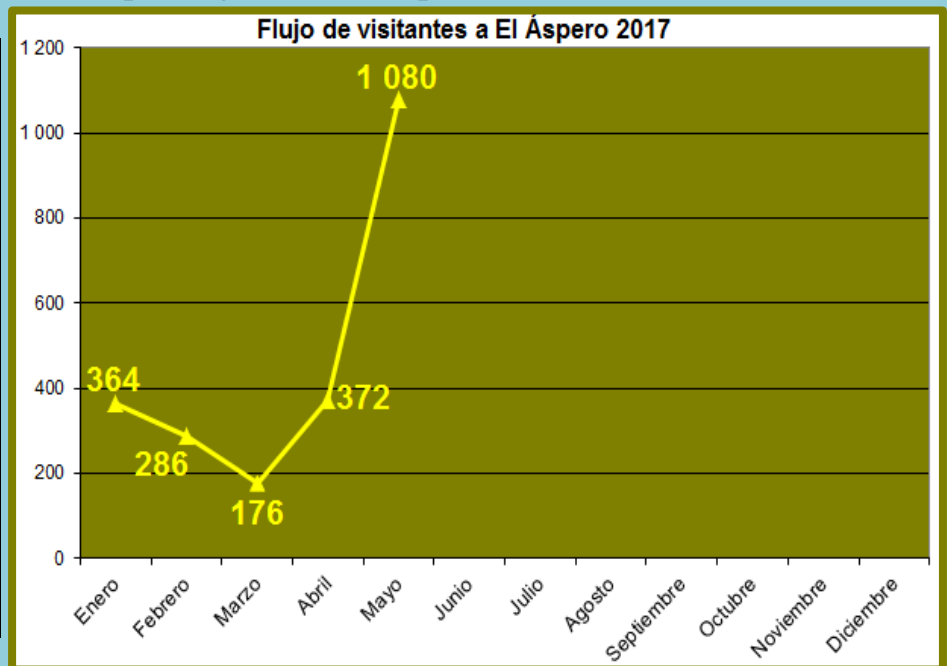

### FLUJO MENSUAL DE VISITAS POR CADA SEDE MAYO 2017

#### Ciudad Sagrada de Caral

Meses	Visitantes
Enero	3 724
Febrero	2 651
Marzo	796
Abril	3 591
Mayo	3 591
Junio	
Julio	
Agosto	
Septiembre	
Octubre	
Noviembre	
Diciembre	
<b>TOTAL</b>	<b>14 353</b>

#### Sitio arqueológico de El Áspero

Meses	Visitantes
Enero	364
Febrero	286
Marzo	176
Abril	372
Mayo	1 080
Junio	
Julio	
Agosto	
Septiembre	
Octubre	
Noviembre	
Diciembre	
<b>TOTAL</b>	<b>2 278</b>

### Sitio Arqueológico de Vichama

Meses	Visitantes
Enero	326
Febrero	260
Marzo	198
Abril	812
Mayo	285
Junio	
Julio	
Agosto	
Septiembre	
Octubre	
Noviembre	
Diciembre	
<b>TOTAL</b>	<b>1 881</b>