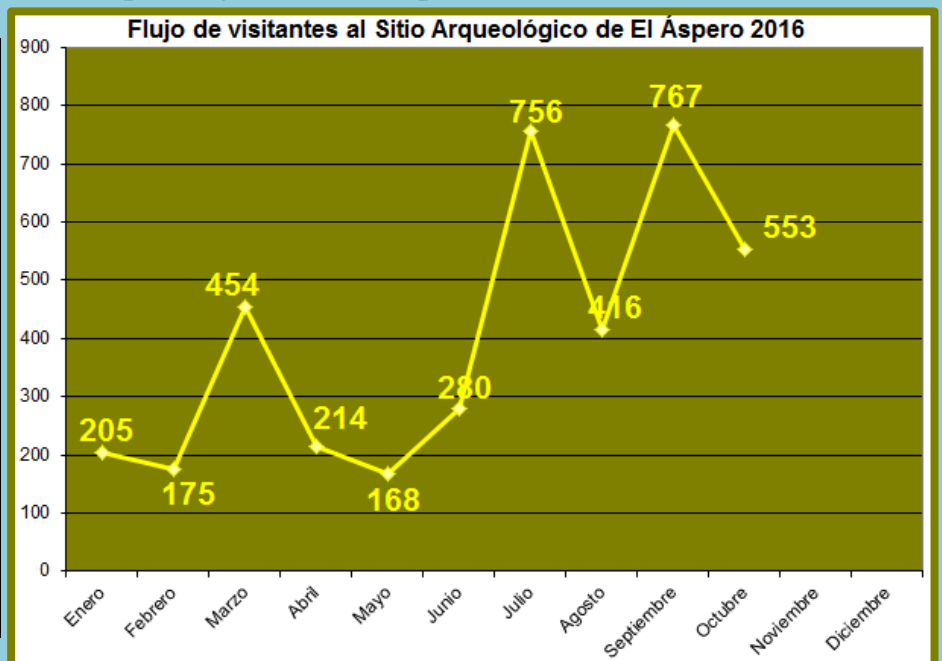

REPORTE

FLUJO MENSUAL DE VISITAS POR CADA SEDE OCTUBRE 2016

Ciudad Sagrada de Caral

| Meses | Visitantes |
|--------------|---------------|
| Enero | 3 981 |
| Febrero | 2 867 |
| Marzo | 5 346 |
| Abril | 2 523 |
| Mayo | 4 368 |
| Junio | 6 180 |
| Julio | 11 882 |
| Agosto | 7 146 |
| Septiembre | 5 516 |
| Octubre | 7 282 |
| Noviembre | |
| Diciembre | |
| TOTAL | 57 091 |

Sitio arqueológico de El Áspero

| Meses | Visitantes |
|--------------|--------------|
| Enero | 205 |
| Febrero | 177 |
| Marzo | 454 |
| Abril | 1 276 |
| Mayo | 168 |
| Junio | 280 |
| Julio | 756 |
| Agosto | 416 |
| Septiembre | 767 |
| Octubre | 553 |
| Noviembre | |
| Diciembre | |
| TOTAL | 5 052 |

Sitio Arqueológico de Vichama

| Meses | Visitantes |
|--------------|--------------|
| Enero | 216 |
| Febrero | 162 |
| Marzo | 360 |
| Abril | 137 |
| Mayo | 391 |
| Junio | 775 |
| Julio | 1 236 |
| Agosto | 950 |
| Septiembre | 459 |
| Octubre | 479 |
| Noviembre | |
| Diciembre | |
| TOTAL | 5 165 |

Museo Comunitario de Végueta

| Meses | Visitantes |
|--------------|------------|
| Enero | 31 |
| Febrero | 92 |
| Marzo | 54 |
| Abril | 15 |
| Mayo | 125 |
| Junio | 312 |
| Julio | 92 |
| Agosto | 47 |
| Septiembre | 62 |
| Octubre | 169 |
| Noviembre | |
| Diciembre | |
| TOTAL | 999 |