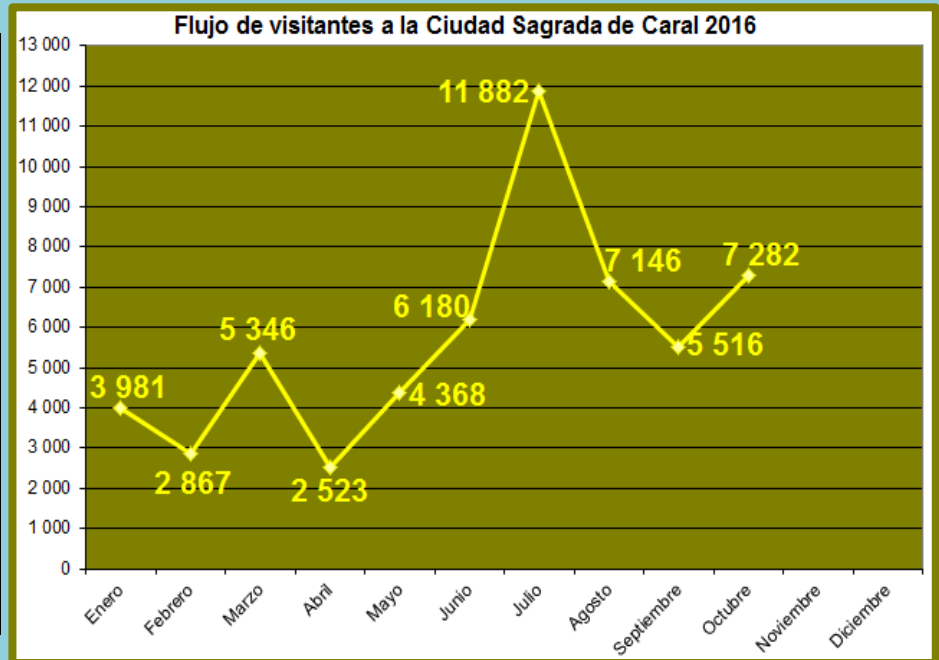

REPORTE

FLUJO MENSUAL DE VISITAS POR CADA SEDE OCTUBRE 2016

Ciudad Sagrada de Caral

| Meses | Visitantes |
|--------------|---------------|
| Enero | 3 981 |
| Febrero | 2 867 |
| Marzo | 5 346 |
| Abril | 2 523 |
| Mayo | 4 368 |
| Junio | 6 180 |
| Julio | 11 882 |
| Agosto | 7 146 |
| Septiembre | 5 516 |
| Octubre | 7 282 |
| Noviembre | |
| Diciembre | |
| TOTAL | 57 091 |

Sitio arqueológico de El Áspero

| Meses | Visitantes |
|--------------|--------------|
| Enero | 205 |
| Febrero | 177 |
| Marzo | 454 |
| Abril | 1 276 |
| Mayo | 168 |
| Junio | 280 |
| Julio | 756 |
| Agosto | 416 |
| Septiembre | 767 |
| Octubre | 553 |
| Noviembre | |
| Diciembre | |
| TOTAL | 5 052 |

Sitio Arqueológico de Vichama

| Meses | Visitantes |
|--------------|--------------|
| Enero | 216 |
| Febrero | 162 |
| Marzo | 360 |
| Abril | 137 |
| Mayo | 391 |
| Junio | 775 |
| Julio | 1 236 |
| Agosto | 950 |
| Septiembre | 459 |
| Octubre | 479 |
| Noviembre | |
| Diciembre | |
| TOTAL | 5 165 |

Museo Comunitario de Végueta

| Meses | Visitantes |
|--------------|------------|
| Enero | 31 |
| Febrero | 92 |
| Marzo | 54 |
| Abril | 15 |
| Mayo | 125 |
| Junio | 312 |
| Julio | 92 |
| Agosto | 47 |
| Septiembre | 62 |
| Octubre | 169 |
| Noviembre | |
| Diciembre | |
| TOTAL | 999 |