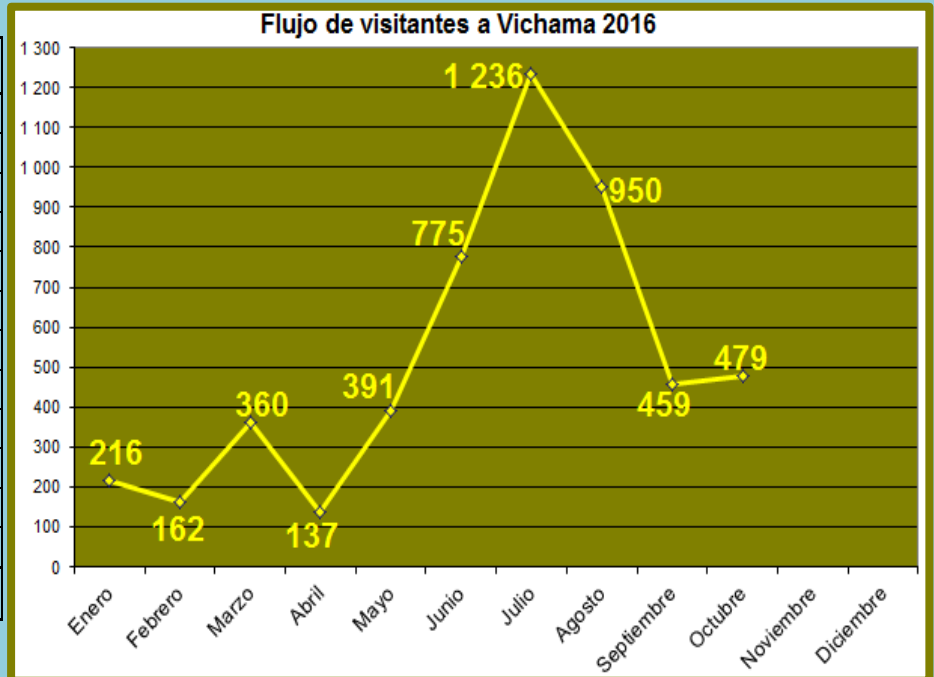

REPORTE

FLUJO MENSUAL DE VISITAS POR CADA SEDE OCTUBRE 2016

Ciudad Sagrada de Caral

| Meses | Visitantes |
|--------------|---------------|
| Enero | 3 981 |
| Febrero | 2 867 |
| Marzo | 5 346 |
| Abril | 2 523 |
| Mayo | 4 368 |
| Junio | 6 180 |
| Julio | 11 882 |
| Agosto | 7 146 |
| Septiembre | 5 516 |
| Octubre | 7 282 |
| Noviembre | |
| Diciembre | |
| TOTAL | 57 091 |

Sitio arqueológico de El Áspero

| Meses | Visitantes |
|--------------|--------------|
| Enero | 205 |
| Febrero | 177 |
| Marzo | 454 |
| Abril | 1 276 |
| Mayo | 168 |
| Junio | 280 |
| Julio | 756 |
| Agosto | 416 |
| Septiembre | 767 |
| Octubre | 553 |
| Noviembre | |
| Diciembre | |
| TOTAL | 5 052 |

Sitio Arqueológico de Vichama

| Meses | Visitantes |
|--------------|--------------|
| Enero | 216 |
| Febrero | 162 |
| Marzo | 360 |
| Abril | 137 |
| Mayo | 391 |
| Junio | 775 |
| Julio | 1 236 |
| Agosto | 950 |
| Septiembre | 459 |
| Octubre | 479 |
| Noviembre | |
| Diciembre | |
| TOTAL | 5 165 |

Museo Comunitario de Végueta

| Meses | Visitantes |
|--------------|------------|
| Enero | 31 |
| Febrero | 92 |
| Marzo | 54 |
| Abril | 15 |
| Mayo | 125 |
| Junio | 312 |
| Julio | 92 |
| Agosto | 47 |
| Septiembre | 62 |
| Octubre | 169 |
| Noviembre | |
| Diciembre | |
| TOTAL | 999 |