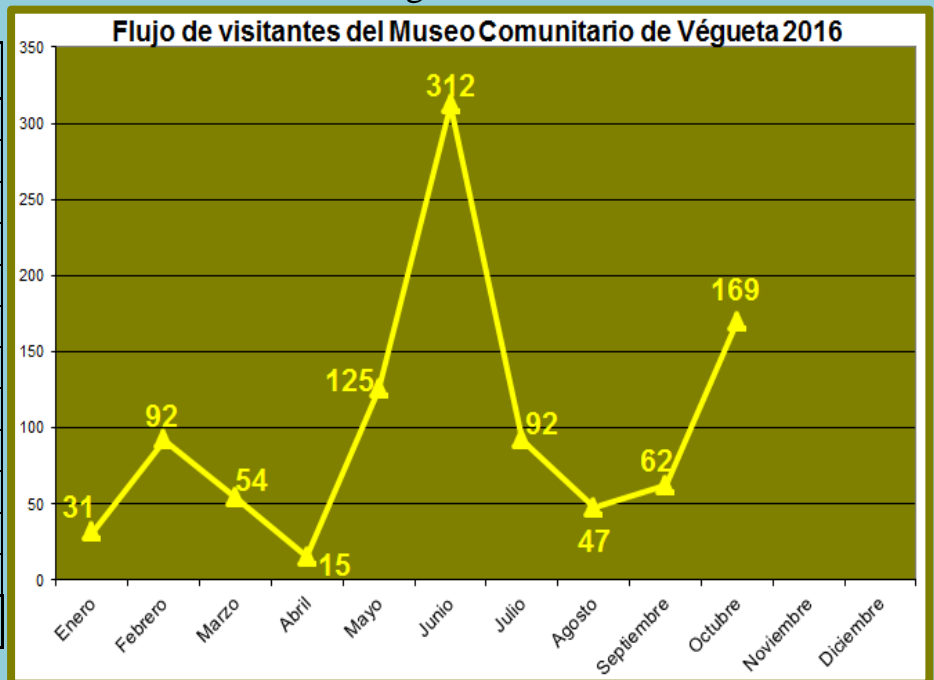

REPORTE

FLUJO MENSUAL DE VISITAS POR CADA SEDE OCTUBRE 2016

Ciudad Sagrada de Caral

| Meses | Visitantes |
|--------------|---------------|
| Enero | 3 981 |
| Febrero | 2 867 |
| Marzo | 5 346 |
| Abril | 2 523 |
| Mayo | 4 368 |
| Junio | 6 180 |
| Julio | 11 882 |
| Agosto | 7 146 |
| Septiembre | 5 516 |
| Octubre | 7 282 |
| Noviembre | |
| Diciembre | |
| TOTAL | 57 091 |

Sitio arqueológico de El Áspero

| Meses | Visitantes |
|--------------|--------------|
| Enero | 205 |
| Febrero | 177 |
| Marzo | 454 |
| Abril | 1 276 |
| Mayo | 168 |
| Junio | 280 |
| Julio | 756 |
| Agosto | 416 |
| Septiembre | 767 |
| Octubre | 553 |
| Noviembre | |
| Diciembre | |
| TOTAL | 5 052 |

Sitio Arqueológico de Vichama

| Meses | Visitantes |
|--------------|--------------|
| Enero | 216 |
| Febrero | 162 |
| Marzo | 360 |
| Abril | 137 |
| Mayo | 391 |
| Junio | 775 |
| Julio | 1 236 |
| Agosto | 950 |
| Septiembre | 459 |
| Octubre | 479 |
| Noviembre | |
| Diciembre | |
| TOTAL | 5 165 |

Museo Comunitario de Végueta

| Meses | Visitantes |
|--------------|------------|
| Enero | 31 |
| Febrero | 92 |
| Marzo | 54 |
| Abril | 15 |
| Mayo | 125 |
| Junio | 312 |
| Julio | 92 |
| Agosto | 47 |
| Septiembre | 62 |
| Octubre | 169 |
| Noviembre | |
| Diciembre | |
| TOTAL | 999 |