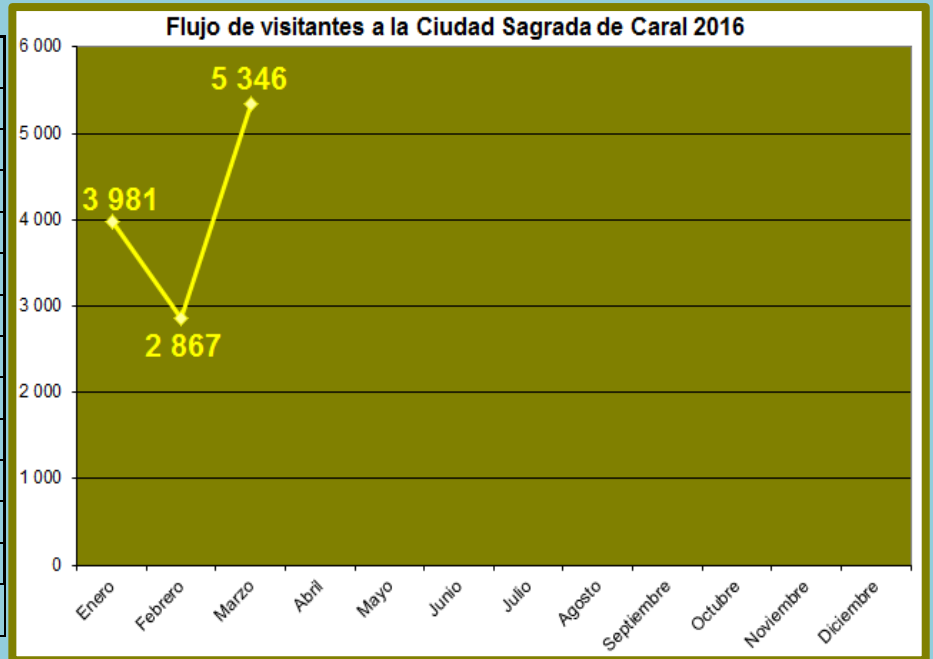

REPORTE

FLUJO MENSUAL DE VISITAS POR CADA SEDE MARZO 2016

Ciudad Sagrada de Caral

Meses	Visitantes
Enero	3 981
Febrero	2 867
Marzo	5 346
Abril	
Mayo	
Junio	
Julio	
Agosto	
Septiembre	
Octubre	
Noviembre	
Diciembre	
TOTAL	12 194

Sitio arqueológico de El Áspero

Meses	Visitantes
Enero	205
Febrero	177
Marzo	430
Abril	
Mayo	
Junio	
Julio	
Agosto	
Septiembre	
Octubre	
Noviembre	
Diciembre	
TOTAL	812

Sitio Arqueológico de Vichama

Meses	Visitantes
Enero	216
Febrero	162
Marzo	360
Abril	
Mayo	
Junio	
Julio	
Agosto	
Septiembre	
Octubre	
Noviembre	
Diciembre	
TOTAL	738

Museo Comunitario de Végueta

Meses	Visitantes
Enero	31
Febrero	92
Marzo	54
Abril	
Mayo	
Junio	
Julio	
Agosto	
Septiembre	
Octubre	
Noviembre	
Diciembre	
TOTAL	177

G. Erick Delgado Alonso
Estudios y Estadísticas
OAF