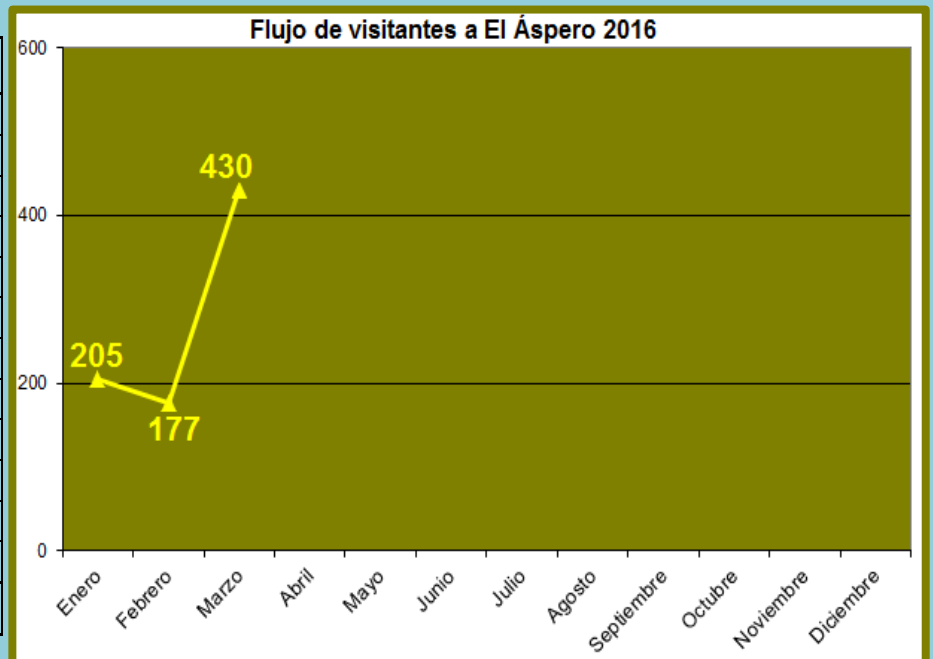

REPORTE

FLUJO MENSUAL DE VISITAS POR CADA SEDE MARZO 2016

Ciudad Sagrada de Caral

Meses	Visitantes
Enero	3 981
Febrero	2 867
Marzo	5 346
Abril	
Mayo	
Junio	
Julio	
Agosto	
Septiembre	
Octubre	
Noviembre	
Diciembre	
TOTAL	12 194

Sitio arqueológico de El Áspero

Meses	Visitantes
Enero	205
Febrero	177
Marzo	430
Abril	
Mayo	
Junio	
Julio	
Agosto	
Septiembre	
Octubre	
Noviembre	
Diciembre	
TOTAL	812

Sitio Arqueológico de Vichama

Meses	Visitantes
Enero	216
Febrero	162
Marzo	360
Abril	
Mayo	
Junio	
Julio	
Agosto	
Septiembre	
Octubre	
Noviembre	
Diciembre	
TOTAL	738

Museo Comunitario de Végueta

Meses	Visitantes
Enero	31
Febrero	92
Marzo	54
Abril	
Mayo	
Junio	
Julio	
Agosto	
Septiembre	
Octubre	
Noviembre	
Diciembre	
TOTAL	177

G. Erick Delgado Alonso
Estudios y Estadísticas
OAF