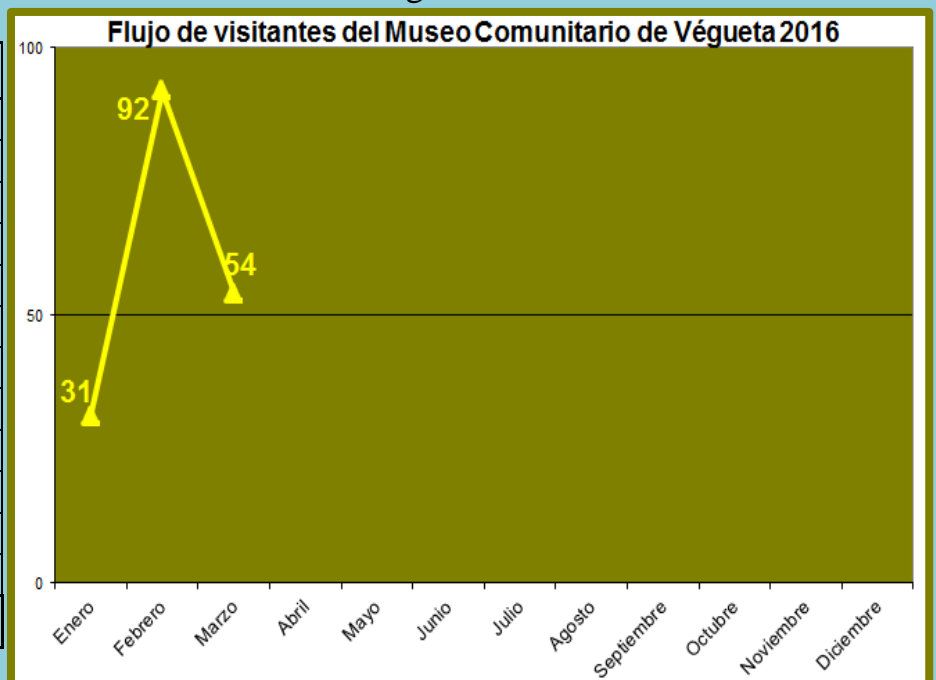

Sitio arqueológico de El Áspero

Meses	Visitantes
Enero	205
Febrero	177
Marzo	430
Abril	
Mayo	
Junio	
Julio	
Agosto	
Septiembre	
Octubre	
Noviembre	
Diciembre	
TOTAL	812

Sitio Arqueológico de Vichama

Meses	Visitantes
Enero	216
Febrero	162
Marzo	360
Abril	
Mayo	
Junio	
Julio	
Agosto	
Septiembre	
Octubre	
Noviembre	
Diciembre	
TOTAL	738

Museo Comunitario de Végueta

Meses	Visitantes
Enero	31
Febrero	92
Marzo	54
Abril	
Mayo	
Junio	
Julio	
Agosto	
Septiembre	
Octubre	
Noviembre	
Diciembre	
TOTAL	177

G. Erick Delgado Alonso
Estudios y Estadísticas
OAF