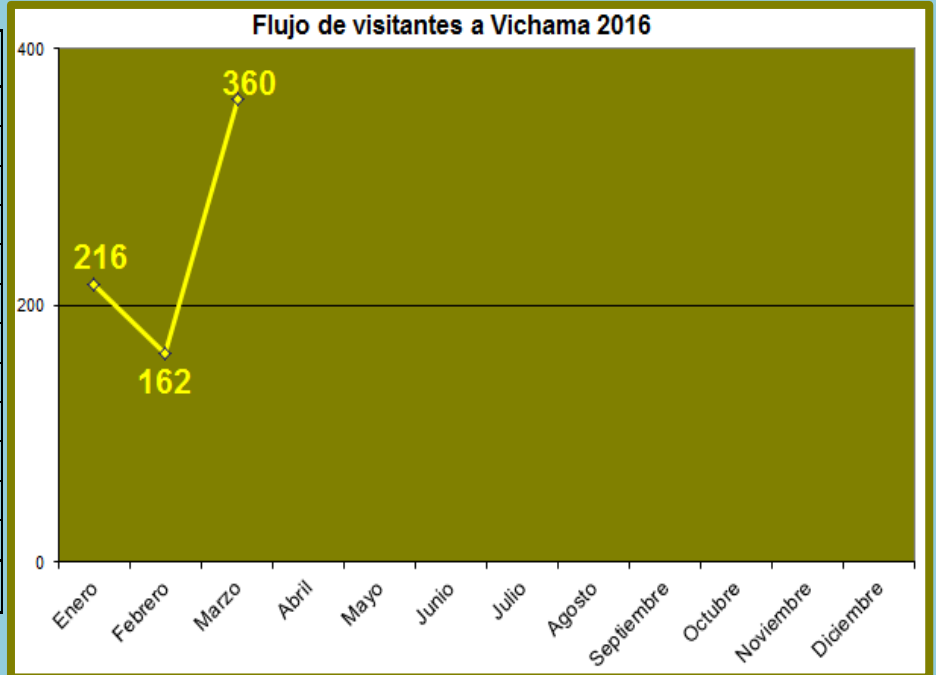

REPORTE

FLUJO MENSUAL DE VISITAS POR CADA SEDE MARZO 2016

Ciudad Sagrada de Caral

Meses	Visitantes
Enero	3 981
Febrero	2 867
Marzo	5 346
Abril	
Mayo	
Junio	
Julio	
Agosto	
Septiembre	
Octubre	
Noviembre	
Diciembre	
TOTAL	12 194

Sitio arqueológico de El Áspero

Meses	Visitantes
Enero	205
Febrero	177
Marzo	430
Abril	
Mayo	
Junio	
Julio	
Agosto	
Septiembre	
Octubre	
Noviembre	
Diciembre	
TOTAL	812

Sitio Arqueológico de Vichama

Meses	Visitantes
Enero	216
Febrero	162
Marzo	360
Abril	
Mayo	
Junio	
Julio	
Agosto	
Septiembre	
Octubre	
Noviembre	
Diciembre	
TOTAL	738

Museo Comunitario de Végueta

Meses	Visitantes
Enero	31
Febrero	92
Marzo	54
Abril	
Mayo	
Junio	
Julio	
Agosto	
Septiembre	
Octubre	
Noviembre	
Diciembre	
TOTAL	177

G. Erick Delgado Alonso
Estudios y Estadísticas
OAF