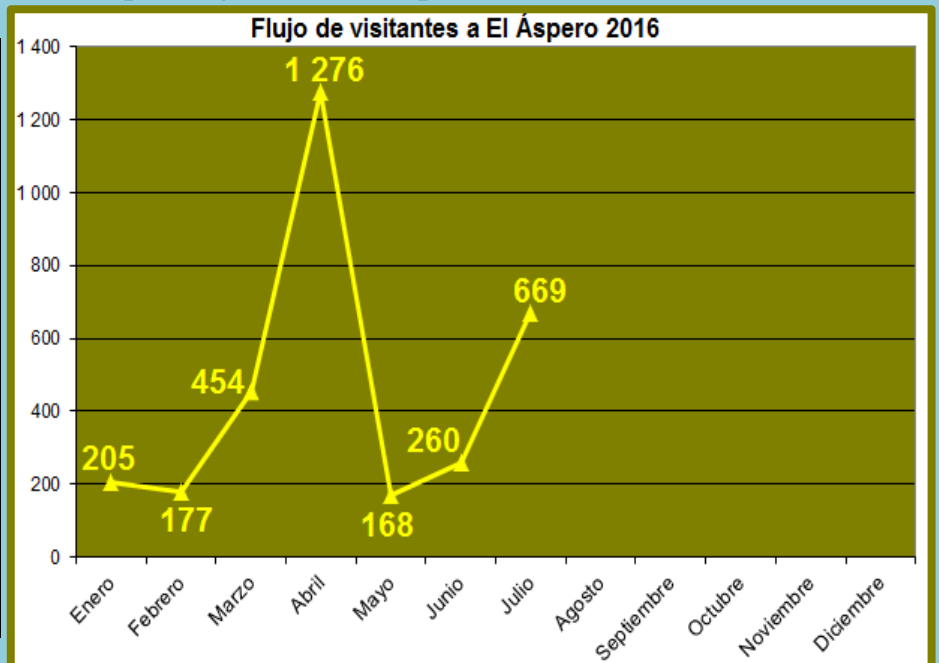

REPORTE

FLUJO MENSUAL DE VISITAS POR CADA SEDE JULIO 2016

Ciudad Sagrada de Caral

Meses	Visitantes
Enero	3 981
Febrero	2 867
Marzo	5 346
Abril	2 523
Mayo	4 368
Junio	6 180
Julio	11 882
Agosto	
Septiembre	
Octubre	
Noviembre	
Diciembre	
TOTAL	37 147

Sitio arqueológico de El Áspero

Meses	Visitantes
Enero	205
Febrero	177
Marzo	454
Abril	1 276
Mayo	168
Junio	260
Julio	669
Agosto	
Septiembre	
Octubre	
Noviembre	
Diciembre	
TOTAL	3 209

Sitio Arqueológico de Vichama

Meses	Visitantes
Enero	216
Febrero	162
Marzo	360
Abril	137
Mayo	391
Junio	775
Julio	1 139
Agosto	
Septiembre	
Octubre	
Noviembre	
Diciembre	
TOTAL	3 180

Museo Comunitario de Végueta

Meses	Visitantes
Enero	31
Febrero	92
Marzo	54
Abril	15
Mayo	125
Junio	312
Julio	92
Agosto	
Septiembre	
Octubre	
Noviembre	
Diciembre	
TOTAL	721