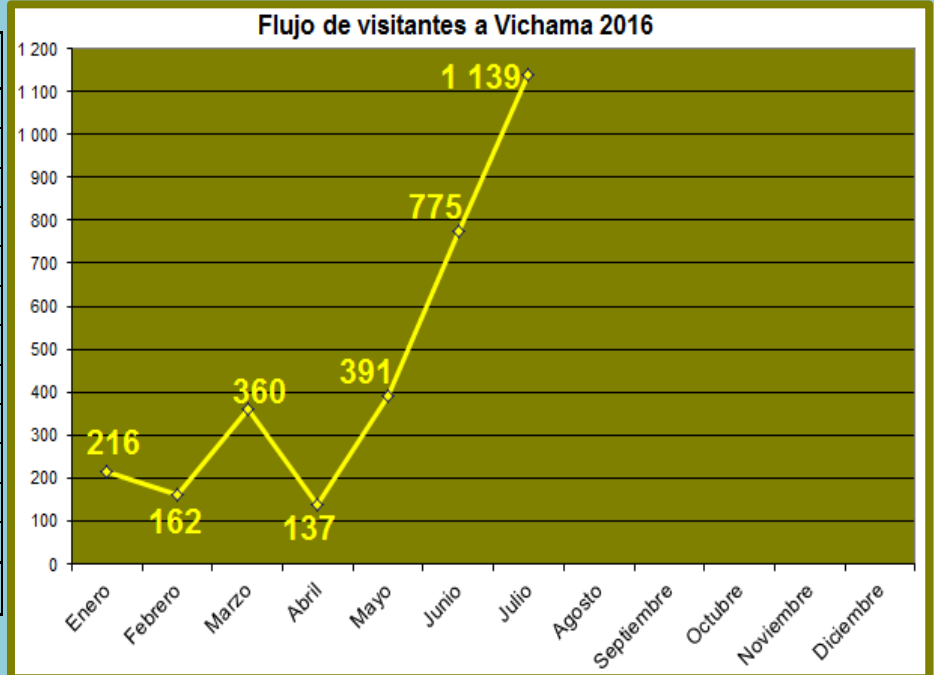

REPORTE

FLUJO MENSUAL DE VISITAS POR CADA SEDE JULIO 2016

Ciudad Sagrada de Caral

Meses	Visitantes
Enero	3 981
Febrero	2 867
Marzo	5 346
Abril	2 523
Mayo	4 368
Junio	6 180
Julio	11 882
Agosto	
Septiembre	
Octubre	
Noviembre	
Diciembre	
TOTAL	37 147

Sitio arqueológico de El Áspero

Meses	Visitantes
Enero	205
Febrero	177
Marzo	454
Abril	1 276
Mayo	168
Junio	260
Julio	669
Agosto	
Septiembre	
Octubre	
Noviembre	
Diciembre	
TOTAL	3 209

Sitio Arqueológico de Vichama

Meses	Visitantes
Enero	216
Febrero	162
Marzo	360
Abril	137
Mayo	391
Junio	775
Julio	1 139
Agosto	
Septiembre	
Octubre	
Noviembre	
Diciembre	
TOTAL	3 180

Museo Comunitario de Végueta

Meses	Visitantes
Enero	31
Febrero	92
Marzo	54
Abril	15
Mayo	125
Junio	312
Julio	92
Agosto	
Septiembre	
Octubre	
Noviembre	
Diciembre	
TOTAL	721