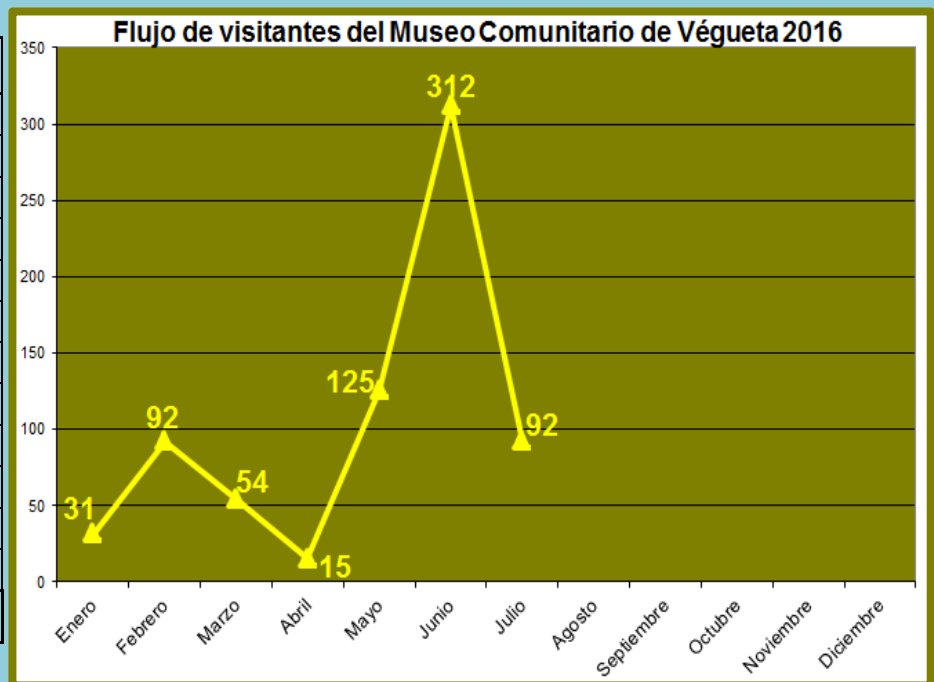

Sitio arqueológico de El Áspero

Meses	Visitantes
Enero	205
Febrero	177
Marzo	454
Abril	1 276
Mayo	168
Junio	260
Julio	669
Agosto	
Septiembre	
Octubre	
Noviembre	
Diciembre	
TOTAL	3 209

Sitio Arqueológico de Vichama

Meses	Visitantes
Enero	216
Febrero	162
Marzo	360
Abril	137
Mayo	391
Junio	775
Julio	1 139
Agosto	
Septiembre	
Octubre	
Noviembre	
Diciembre	
TOTAL	3 180

Museo Comunitario de Végueta

Meses	Visitantes
Enero	31
Febrero	92
Marzo	54
Abril	15
Mayo	125
Junio	312
Julio	92
Agosto	
Septiembre	
Octubre	
Noviembre	
Diciembre	
TOTAL	721