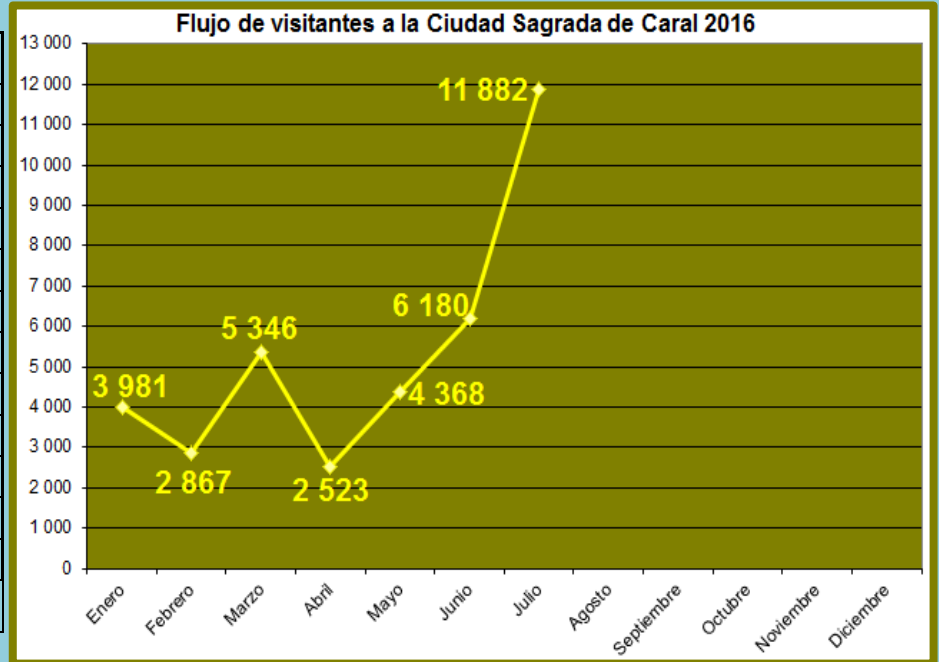

REPORTE

FLUJO MENSUAL DE VISITAS POR CADA SEDE JULIO 2016

Ciudad Sagrada de Caral

Meses	Visitantes
Enero	3 981
Febrero	2 867
Marzo	5 346
Abril	2 523
Mayo	4 368
Junio	6 180
Julio	11 882
Agosto	
Septiembre	
Octubre	
Noviembre	
Diciembre	
TOTAL	37 147

Sitio arqueológico de El Áspero

Meses	Visitantes
Enero	205
Febrero	177
Marzo	454
Abril	1 276
Mayo	168
Junio	260
Julio	669
Agosto	
Septiembre	
Octubre	
Noviembre	
Diciembre	
TOTAL	3 209

Sitio Arqueológico de Vichama

Meses	Visitantes
Enero	216
Febrero	162
Marzo	360
Abril	137
Mayo	391
Junio	775
Julio	1 139
Agosto	
Septiembre	
Octubre	
Noviembre	
Diciembre	
TOTAL	3 180

Museo Comunitario de Végueta

Meses	Visitantes
Enero	31
Febrero	92
Marzo	54
Abril	15
Mayo	125
Junio	312
Julio	92
Agosto	
Septiembre	
Octubre	
Noviembre	
Diciembre	
TOTAL	721