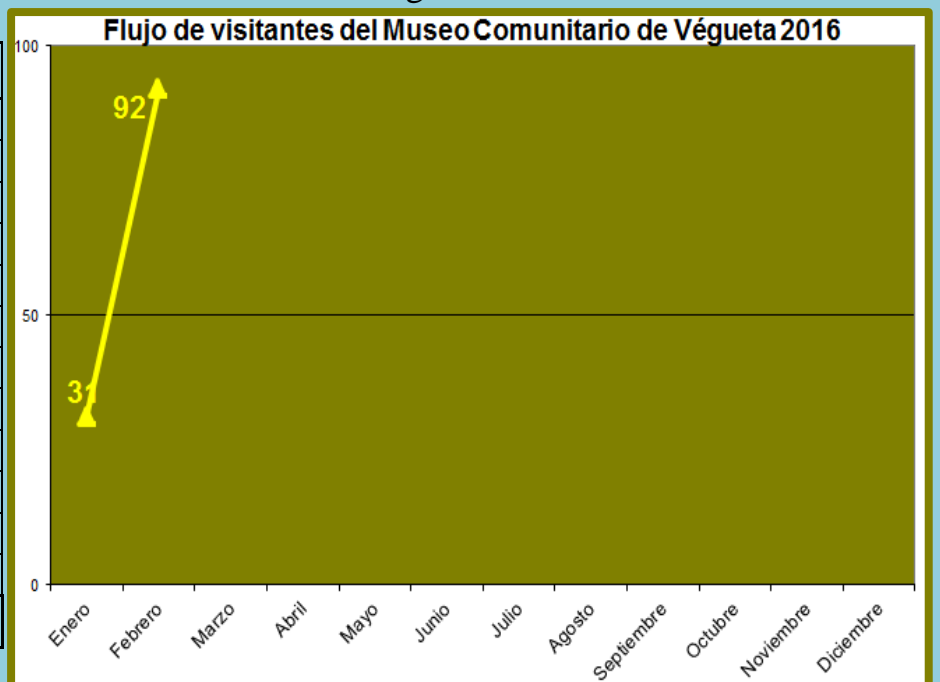

### FLUJO MENSUAL DE VISITAS POR CADA SEDE FEBRERO 2016

#### Ciudad Sagrada de Caral

Meses	Visitantes
Enero	3 981
Febrero	2 867
Marzo	
Abril	
Mayo	
Junio	
Julio	
Agosto	
Septiembre	
Octubre	
Noviembre	
Diciembre	
<b>TOTAL</b>	<b>6 848</b>

#### Sitio arqueológico de El Áspero

Meses	Visitantes
Enero	205
Febrero	177
Marzo	
Abril	
Mayo	
Junio	
Julio	
Agosto	
Septiembre	
Octubre	
Noviembre	
Diciembre	
<b>TOTAL</b>	<b>382</b>

Sitio Arqueológico de Vichama

Meses	Visitantes
Enero	216
Febrero	146
Marzo	
Abril	
Mayo	
Junio	
Julio	
Agosto	
Septiembre	
Octubre	
Noviembre	
Diciembre	
<b>TOTAL</b>	<b>362</b>

Museo Comunitario de Végueta

Meses	Visitantes
Enero	31
Febrero	92
Marzo	
Abril	
Mayo	
Junio	
Julio	
Agosto	
Septiembre	
Octubre	
Noviembre	
Diciembre	
<b>TOTAL</b>	<b>123</b>