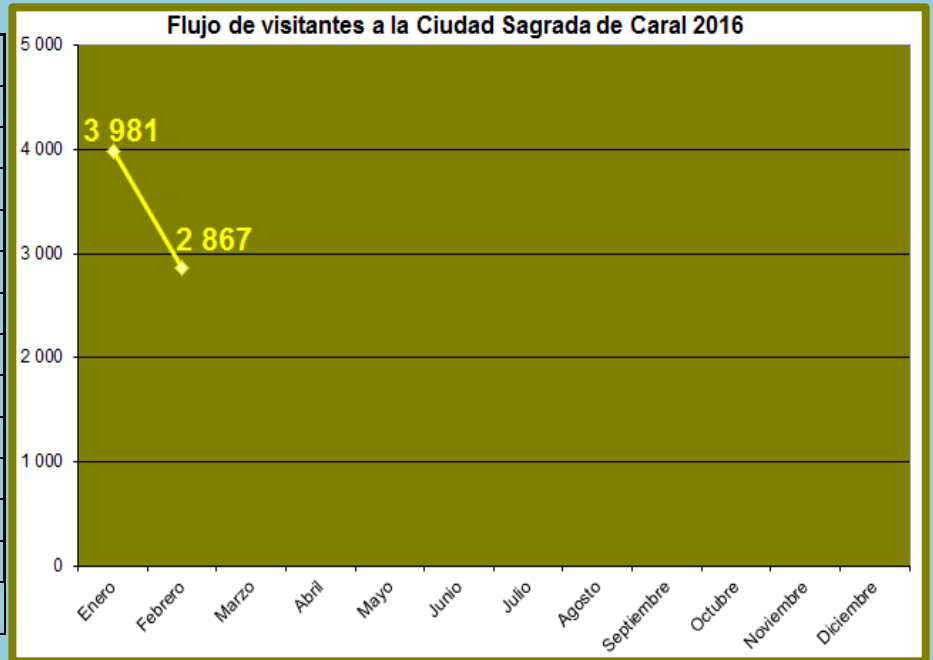

### FLUJO MENSUAL DE VISITAS POR CADA SEDE FEBRERO 2016

#### Sitio arqueológico de El Áspero

Meses	Visitantes
Enero	205
Febrero	177
Marzo	
Abril	
Mayo	
Junio	
Julio	
Agosto	
Septiembre	
Octubre	
Noviembre	
Diciembre	
<b>TOTAL</b>	<b>382</b>

Sitio Arqueológico de Vichama