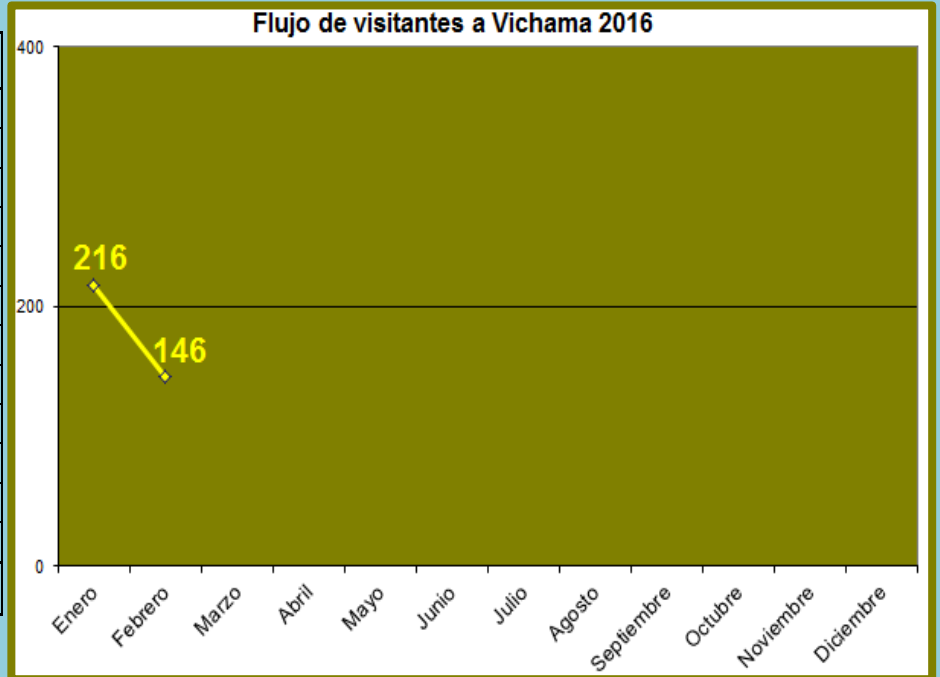

### FLUJO MENSUAL DE VISITAS POR CADA SEDE FEBRERO 2016

#### Ciudad Sagrada de Caral

Meses	Visitantes
Enero	3 981
Febrero	2 867
Marzo	
Abril	
Mayo	
Junio	
Julio	
Agosto	
Septiembre	
Octubre	
Noviembre	
Diciembre	
<b>TOTAL</b>	<b>6 848</b>

#### Sitio arqueológico de El Áspero

Meses	Visitantes
Enero	205
Febrero	177
Marzo	
Abril	
Mayo	
Junio	
Julio	
Agosto	
Septiembre	
Octubre	
Noviembre	
Diciembre	
<b>TOTAL</b>	<b>382</b>

Sitio Arqueológico de Vichama

Meses	Visitantes
Enero	216
Febrero	146
Marzo	
Abril	
Mayo	
Junio	
Julio	
Agosto	
Septiembre	
Octubre	
Noviembre	
Diciembre	
<b>TOTAL</b>	<b>362</b>

Museo Comunitario de Végueta

Meses	Visitantes
Enero	31
Febrero	92
Marzo	
Abril	
Mayo	
Junio	
Julio	
Agosto	
Septiembre	
Octubre	
Noviembre	
Diciembre	
<b>TOTAL</b>	<b>123</b>