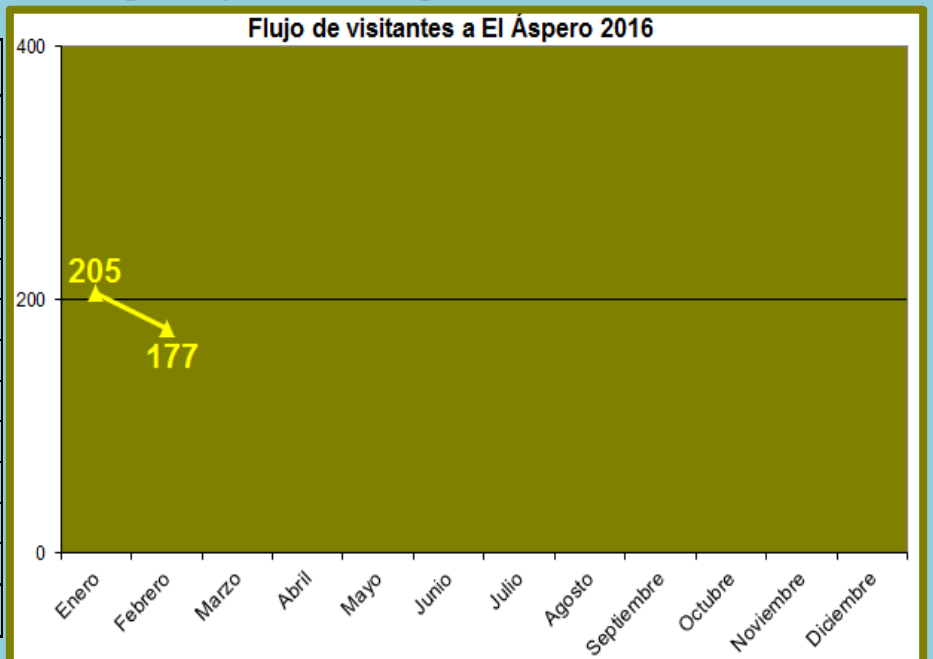

### FLUJO MENSUAL DE VISITAS POR CADA SEDE FEBRERO 2016

#### Ciudad Sagrada de Caral

Meses	Visitantes
Enero	3 981
Febrero	2 867
Marzo	
Abril	
Mayo	
Junio	
Julio	
Agosto	
Septiembre	
Octubre	
Noviembre	
Diciembre	
<b>TOTAL</b>	<b>6 848</b>

#### Sitio arqueológico de El Áspero

Meses	Visitantes
Enero	205
Febrero	177
Marzo	
Abril	
Mayo	
Junio	
Julio	
Agosto	
Septiembre	
Octubre	
Noviembre	
Diciembre	
<b>TOTAL</b>	<b>382</b>

Sitio Arqueológico de Vichama