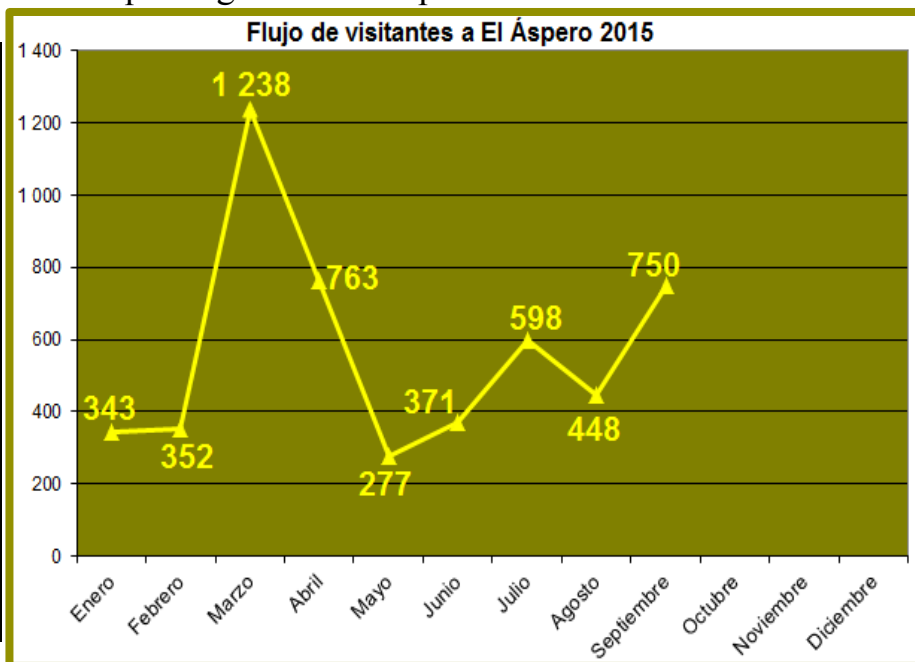

REPORTE PRELIMINAR

FLUJO MENSUAL DE VISITAS POR CADA SEDE SEPTIEMBRE 2015

Ciudad Sagrada de Caral

Meses	Visitantes
Enero	3 689
Febrero	3 136
Marzo	1 980
Abril	5 084
Mayo	5 323
Junio	7 280
Julio	11 271
Agosto	5 727
Septiembre	8 192
Octubre	
Noviembre	
Diciembre	
TOTAL	51 682

Sitio arqueológico de El Áspero

Meses	Visitantes
Enero	343
Febrero	352
Marzo	1 238
Abril	763
Mayo	277
Junio	371
Julio	598
Agosto	448
Septiembre	750
Octubre	
Noviembre	
Diciembre	
TOTAL	5 140

Sitio Arqueológico de Vichama

Meses	Visitantes
Enero	196
Febrero	168
Marzo	76
Abril	254
Mayo	171
Junio	1 395
Julio	944
Agosto	467
Septiembre	900
Octubre	
Noviembre	
Diciembre	
TOTAL	4 571

Museo Comunitario de Végueta

Meses	Visitantes
Enero	31
Febrero	25
Marzo	1
Abril	79
Mayo	74
Junio	373
Julio	218
Agosto	156
Septiembre	249
Octubre	
Noviembre	
Diciembre	
TOTAL	1 206