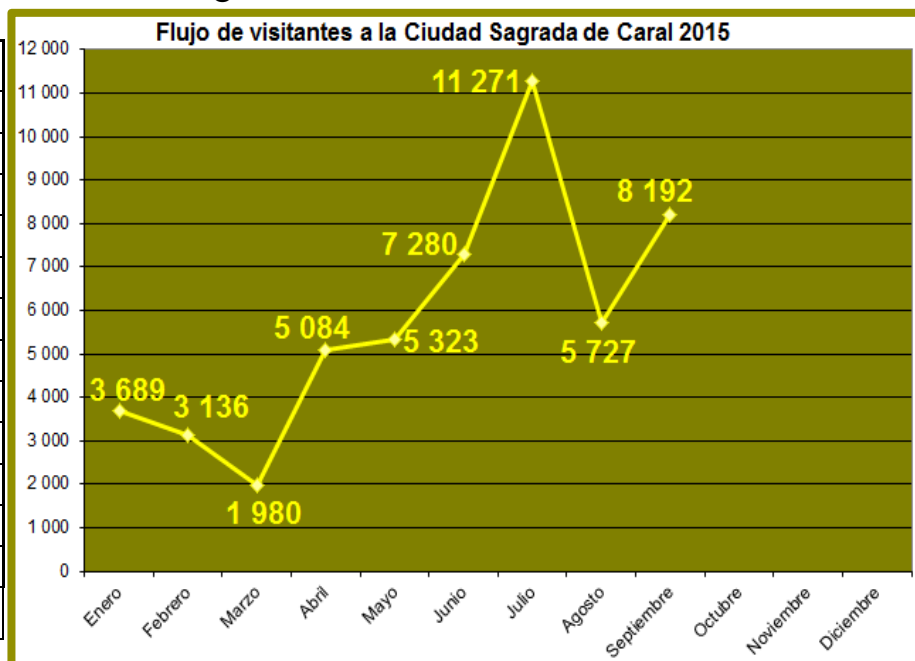

REPORTE PRELIMINAR

FLUJO MENSUAL DE VISITAS POR CADA SEDE SEPTIEMBRE 2015

Ciudad Sagrada de Caral

Meses	Visitantes
Enero	3 689
Febrero	3 136
Marzo	1 980
Abril	5 084
Mayo	5 323
Junio	7 280
Julio	11 271
Agosto	5 727
Septiembre	8 192
Octubre	
Noviembre	
Diciembre	
TOTAL	51 682

Sitio arqueológico de El Áspero

Meses	Visitantes
Enero	343
Febrero	352
Marzo	1 238
Abril	763
Mayo	277
Junio	371
Julio	598
Agosto	448
Septiembre	750
Octubre	
Noviembre	
Diciembre	
TOTAL	5 140

Sitio Arqueológico de Vichama

Meses	Visitantes
Enero	196
Febrero	168
Marzo	76
Abril	254
Mayo	171
Junio	1 395
Julio	944
Agosto	467
Septiembre	900
Octubre	
Noviembre	
Diciembre	
TOTAL	4 571

Museo Comunitario de Végueta

Meses	Visitantes
Enero	31
Febrero	25
Marzo	1
Abril	79
Mayo	74
Junio	373
Julio	218
Agosto	156
Septiembre	249
Octubre	
Noviembre	
Diciembre	
TOTAL	1 206