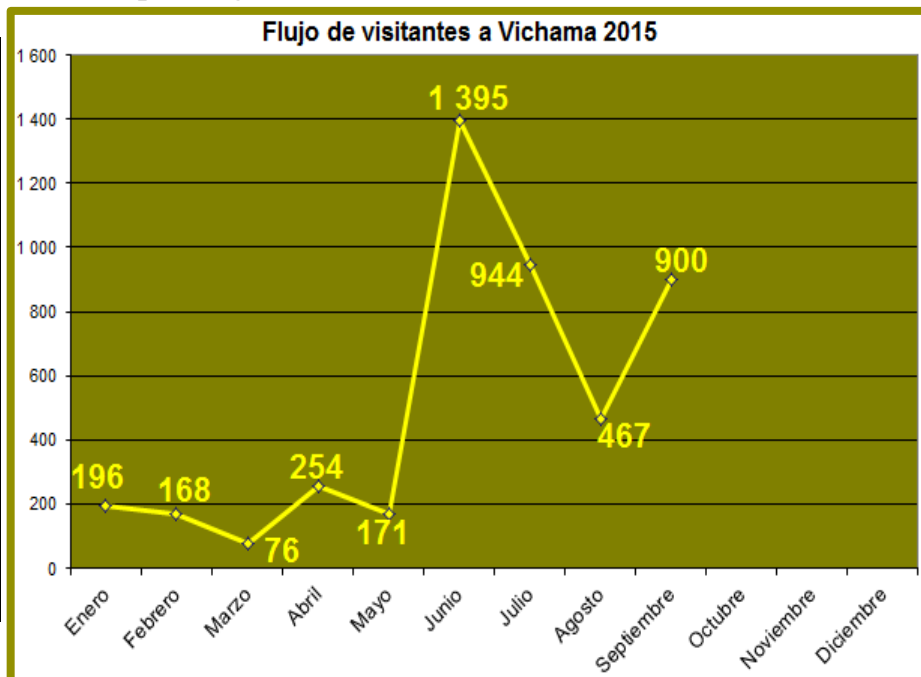

REPORTE PRELIMINAR

FLUJO MENSUAL DE VISITAS POR CADA SEDE SEPTIEMBRE 2015

Ciudad Sagrada de Caral

Meses	Visitantes
Enero	3 689
Febrero	3 136
Marzo	1 980
Abril	5 084
Mayo	5 323
Junio	7 280
Julio	11 271
Agosto	5 727
Septiembre	8 192
Octubre	
Noviembre	
Diciembre	
TOTAL	51 682

Sitio arqueológico de El Áspero

Meses	Visitantes
Enero	343
Febrero	352
Marzo	1 238
Abril	763
Mayo	277
Junio	371
Julio	598
Agosto	448
Septiembre	750
Octubre	
Noviembre	
Diciembre	
TOTAL	5 140

Sitio Arqueológico de Vichama

Meses	Visitantes
Enero	196
Febrero	168
Marzo	76
Abril	254
Mayo	171
Junio	1 395
Julio	944
Agosto	467
Septiembre	900
Octubre	
Noviembre	
Diciembre	
TOTAL	4 571

Museo Comunitario de Végueta

Meses	Visitantes
Enero	31
Febrero	25
Marzo	1
Abril	79
Mayo	74
Junio	373
Julio	218
Agosto	156
Septiembre	249
Octubre	
Noviembre	
Diciembre	
TOTAL	1 206