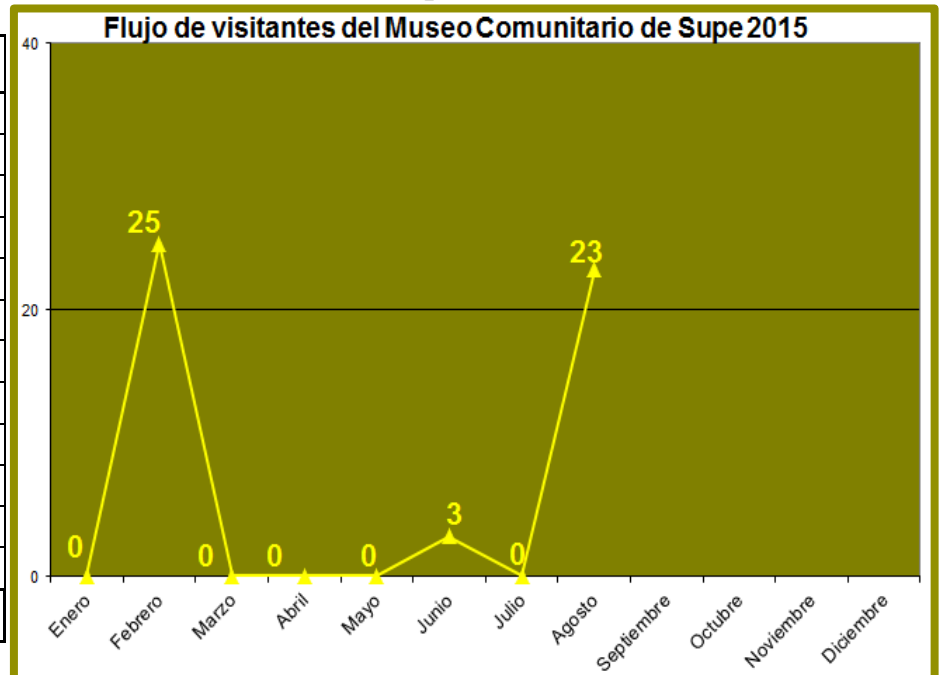

Sitio arqueológico de El Áspero

Meses	Visitantes
Enero	343
Febrero	352
Marzo	1 238
Abril	763
Mayo	277
Junio	371
Julio	598
Agosto	448
Septiembre	750
Octubre	
Noviembre	
Diciembre	
TOTAL	5 140

Sitio Arqueológico de Vichama

Meses	Visitantes
Enero	196
Febrero	168
Marzo	76
Abril	254
Mayo	171
Junio	1 395
Julio	944
Agosto	467
Septiembre	900
Octubre	
Noviembre	
Diciembre	
TOTAL	4 571

Museo Comunitario de Végueta

Meses	Visitantes
Enero	31
Febrero	25
Marzo	1
Abril	79
Mayo	74
Junio	373
Julio	218
Agosto	156
Septiembre	249
Octubre	
Noviembre	
Diciembre	
TOTAL	1 206

Museo Comunitario de Supe

Meses	Visitantes
Enero	0
Febrero	25
Marzo	0
Abril	0
Mayo	0
Junio	3
Julio	0
Agosto	23
Septiembre	
Octubre	
Noviembre	
Diciembre	
TOTAL	51

G. Erick Delgado Alonso
Estudios y Estadísticas
OAF