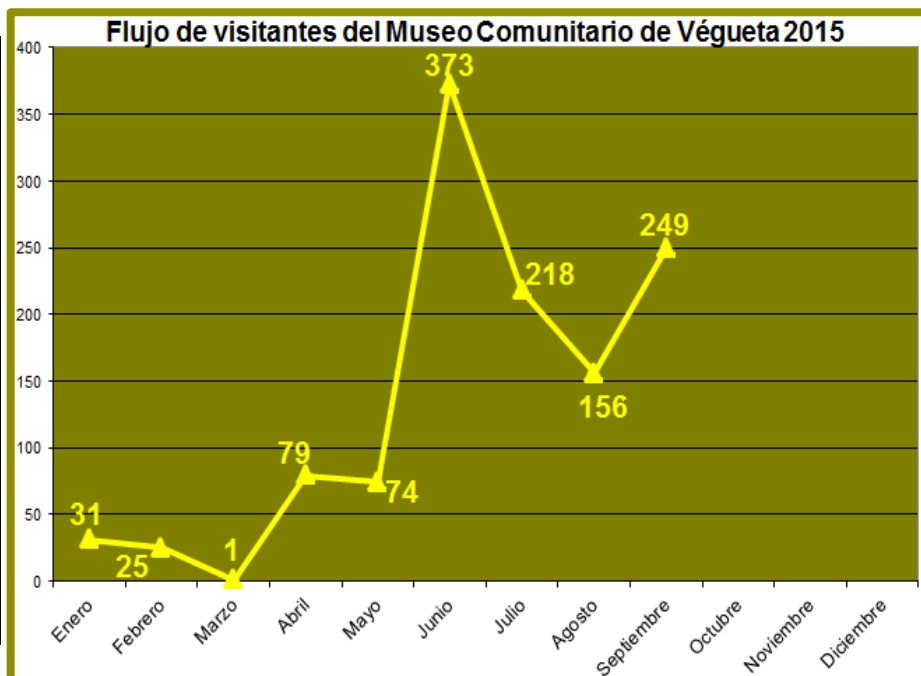

REPORTE PRELIMINAR

FLUJO MENSUAL DE VISITAS POR CADA SEDE SEPTIEMBRE 2015

Ciudad Sagrada de Caral

Meses	Visitantes
Enero	3 689
Febrero	3 136
Marzo	1 980
Abril	5 084
Mayo	5 323
Junio	7 280
Julio	11 271
Agosto	5 727
Septiembre	8 192
Octubre	
Noviembre	
Diciembre	
TOTAL	51 682

Sitio arqueológico de El Áspero

Meses	Visitantes
Enero	343
Febrero	352
Marzo	1 238
Abril	763
Mayo	277
Junio	371
Julio	598
Agosto	448
Septiembre	750
Octubre	
Noviembre	
Diciembre	
TOTAL	5 140

Sitio Arqueológico de Vichama

Meses	Visitantes
Enero	196
Febrero	168
Marzo	76
Abril	254
Mayo	171
Junio	1 395
Julio	944
Agosto	467
Septiembre	900
Octubre	
Noviembre	
Diciembre	
TOTAL	4 571

Museo Comunitario de Végueta

Meses	Visitantes
Enero	31
Febrero	25
Marzo	1
Abril	79
Mayo	74
Junio	373
Julio	218
Agosto	156
Septiembre	249
Octubre	
Noviembre	
Diciembre	
TOTAL	1 206

Museo Comunitario de Supe

Meses	Visitantes
Enero	0
Febrero	25
Marzo	0
Abril	0
Mayo	0
Junio	3
Julio	0
Agosto	23
Septiembre	
Octubre	
Noviembre	
Diciembre	
TOTAL	51

G. Erick Delgado Alonso
Estudios y Estadísticas
OAF