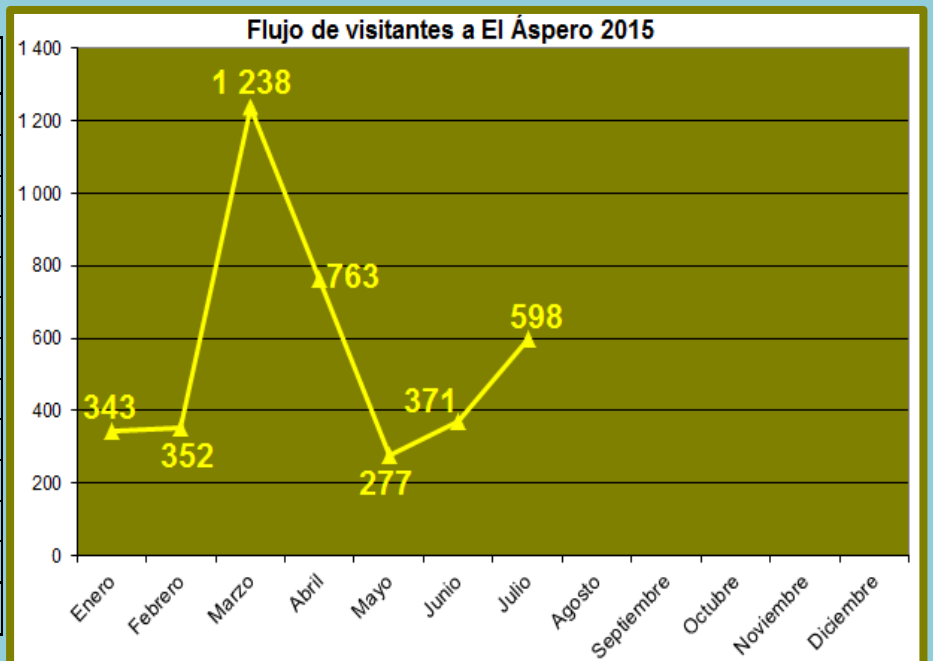

REPORTE

FLUJO MENSUAL DE VISITAS POR CADA SEDE JULIO 2015

Ciudad Sagrada de Caral

Meses	Visitantes
Enero	3 689
Febrero	3 136
Marzo	1 980
Abril	5 084
Mayo	5 323
Junio	7 280
Julio	11 271
Agosto	
Septiembre	
Octubre	
Noviembre	
Diciembre	
TOTAL	37 763

Sitio arqueológico de El Áspero

Meses	Visitantes
Enero	343
Febrero	352
Marzo	1 238
Abril	763
Mayo	277
Junio	371
Julio	598
Agosto	
Septiembre	
Octubre	
Noviembre	
Diciembre	
TOTAL	3 942

Sitio Arqueológico de Vichama

Meses	Visitantes
Enero	196
Febrero	168
Marzo	76
Abril	254
Mayo	171
Junio	1 395
Julio	944
Agosto	
Septiembre	
Octubre	
Noviembre	
Diciembre	
TOTAL	3 204

Museo Comunitario de Végueta

Meses	Visitantes
Enero	31
Febrero	25
Marzo	1
Abril	79
Mayo	74
Junio	373
Julio	218
Agosto	
Septiembre	
Octubre	
Noviembre	
Diciembre	
TOTAL	801