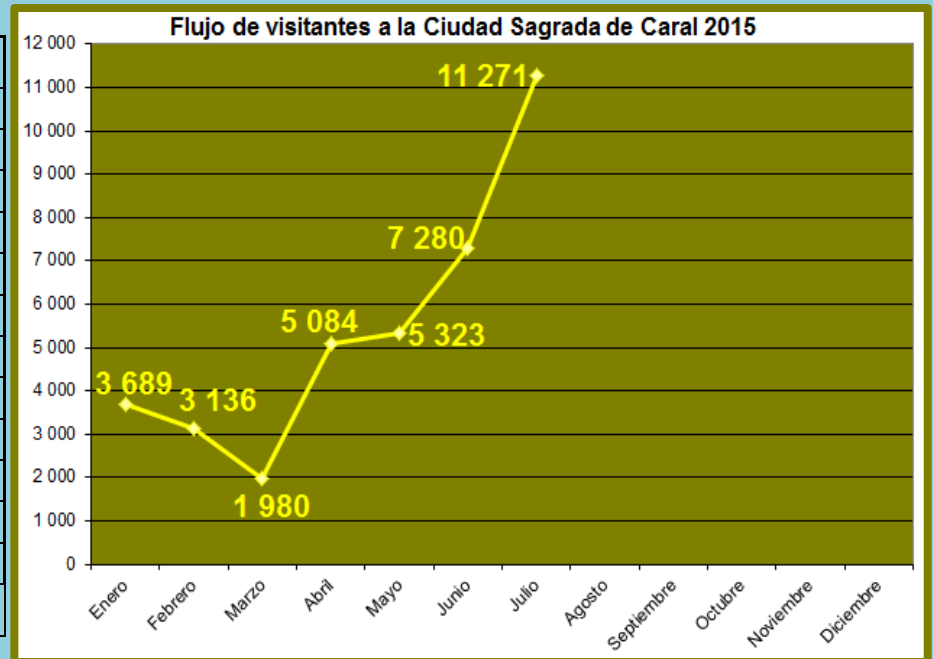

REPORTE

FLUJO MENSUAL DE VISITAS POR CADA SEDE JULIO 2015

Ciudad Sagrada de Caral

Meses	Visitantes
Enero	3 689
Febrero	3 136
Marzo	1 980
Abril	5 084
Mayo	5 323
Junio	7 280
Julio	11 271
Agosto	
Septiembre	
Octubre	
Noviembre	
Diciembre	
TOTAL	37 763

Sitio arqueológico de El Áspero

Meses	Visitantes
Enero	343
Febrero	352
Marzo	1 238
Abril	763
Mayo	277
Junio	371
Julio	598
Agosto	
Septiembre	
Octubre	
Noviembre	
Diciembre	
TOTAL	3 942

Sitio Arqueológico de Vichama

Meses	Visitantes
Enero	196
Febrero	168
Marzo	76
Abril	254
Mayo	171
Junio	1 395
Julio	944
Agosto	
Septiembre	
Octubre	
Noviembre	
Diciembre	
TOTAL	3 204

Museo Comunitario de Végueta

Meses	Visitantes
Enero	31
Febrero	25
Marzo	1
Abril	79
Mayo	74
Junio	373
Julio	218
Agosto	
Septiembre	
Octubre	
Noviembre	
Diciembre	
TOTAL	801