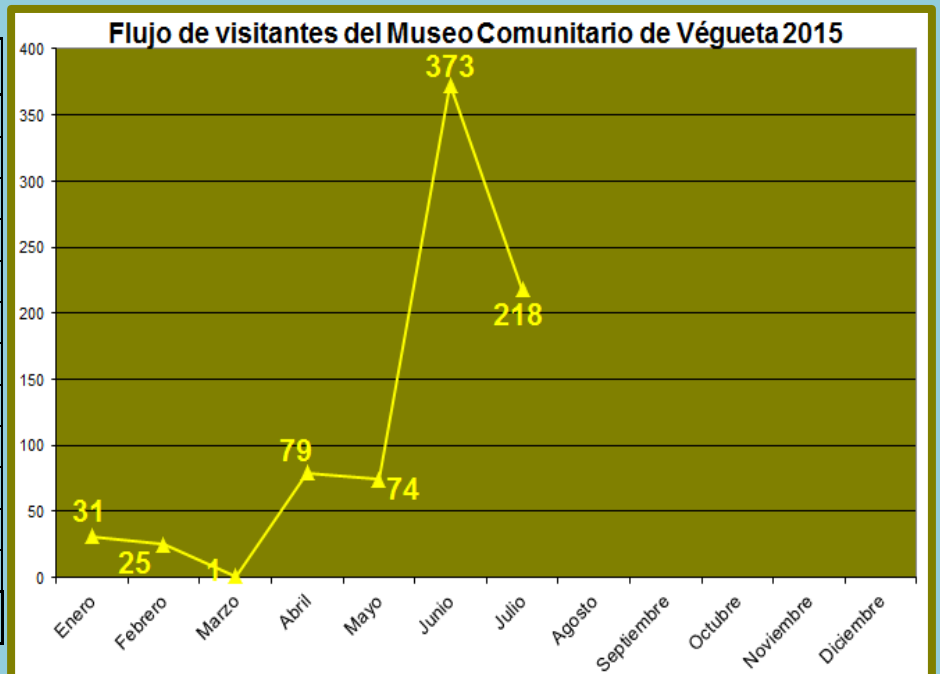

REPORTE

FLUJO MENSUAL DE VISITAS POR CADA SEDE JULIO 2015

Ciudad Sagrada de Caral

Meses	Visitantes
Enero	3 689
Febrero	3 136
Marzo	1 980
Abril	5 084
Mayo	5 323
Junio	7 280
Julio	11 271
Agosto	
Septiembre	
Octubre	
Noviembre	
Diciembre	
TOTAL	37 763

Sitio arqueológico de El Áspero

Meses	Visitantes
Enero	343
Febrero	352
Marzo	1 238
Abril	763
Mayo	277
Junio	371
Julio	598
Agosto	
Septiembre	
Octubre	
Noviembre	
Diciembre	
TOTAL	3 942

Sitio Arqueológico de Vichama

Meses	Visitantes
Enero	196
Febrero	168
Marzo	76
Abril	254
Mayo	171
Junio	1 395
Julio	944
Agosto	
Septiembre	
Octubre	
Noviembre	
Diciembre	
TOTAL	3 204

Museo Comunitario de Végueta

Meses	Visitantes
Enero	31
Febrero	25
Marzo	1
Abril	79
Mayo	74
Junio	373
Julio	218
Agosto	
Septiembre	
Octubre	
Noviembre	
Diciembre	
TOTAL	801

Museo Comunitario de Supe

Meses	Visitantes
Enero	0
Febrero	25
Marzo	0
Abril	0
Mayo	0
Junio	3
Julio	0
Agosto	
Septiembre	
Octubre	
Noviembre	
Diciembre	
TOTAL	28

G. Erick Delgado Alonso
Estudios y Estadísticas
OAF