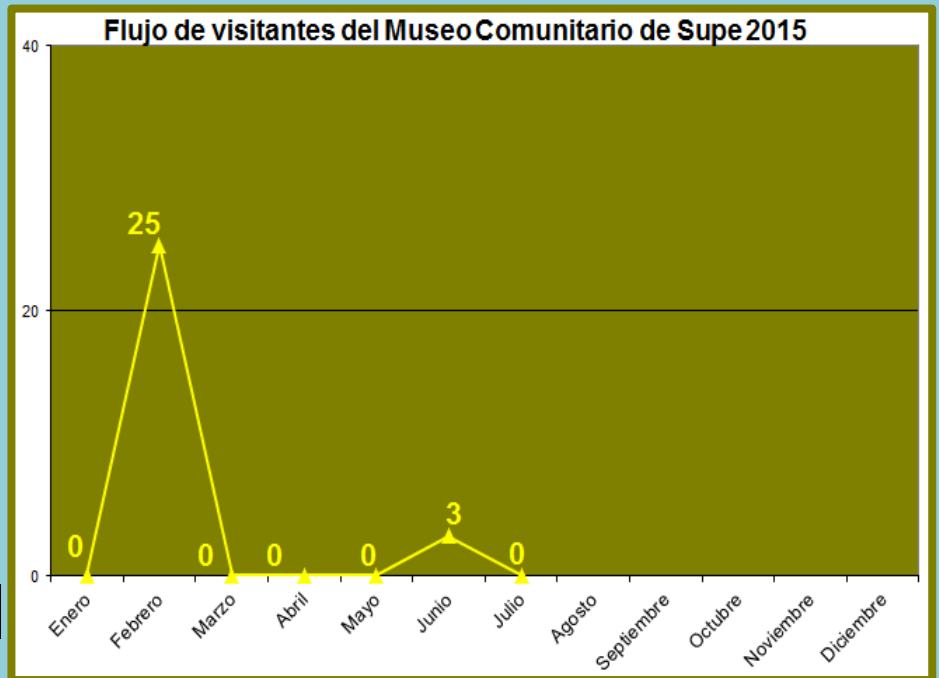

Sitio arqueológico de El Áspero

Meses	Visitantes
Enero	343
Febrero	352
Marzo	1 238
Abril	763
Mayo	277
Junio	371
Julio	598
Agosto	
Septiembre	
Octubre	
Noviembre	
Diciembre	
TOTAL	3 942

Sitio Arqueológico de Vichama

Meses	Visitantes
Enero	196
Febrero	168
Marzo	76
Abril	254
Mayo	171
Junio	1 395
Julio	944
Agosto	
Septiembre	
Octubre	
Noviembre	
Diciembre	
TOTAL	3 204

Museo Comunitario de Végueta

Meses	Visitantes
Enero	31
Febrero	25
Marzo	1
Abril	79
Mayo	74
Junio	373
Julio	218
Agosto	
Septiembre	
Octubre	
Noviembre	
Diciembre	
TOTAL	801

Museo Comunitario de Supe

Meses	Visitantes
Enero	0
Febrero	25
Marzo	0
Abril	0
Mayo	0
Junio	3
Julio	0
Agosto	
Septiembre	
Octubre	
Noviembre	
Diciembre	
TOTAL	28

G. Erick Delgado Alonso
Estudios y Estadísticas
OAF