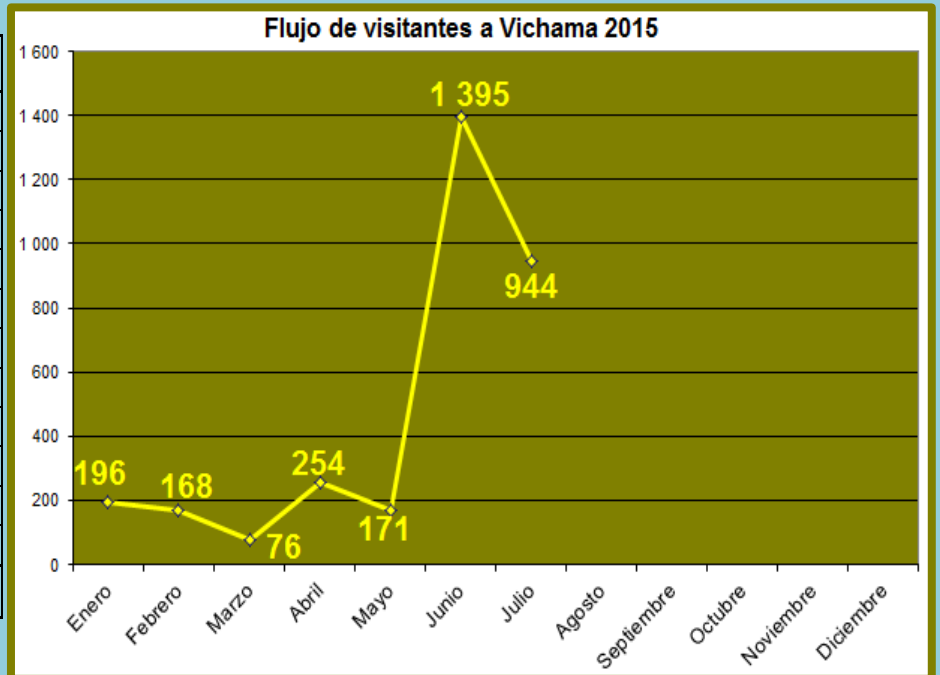

REPORTE

FLUJO MENSUAL DE VISITAS POR CADA SEDE JULIO 2015

Ciudad Sagrada de Caral

Meses	Visitantes
Enero	3 689
Febrero	3 136
Marzo	1 980
Abril	5 084
Mayo	5 323
Junio	7 280
Julio	11 271
Agosto	
Septiembre	
Octubre	
Noviembre	
Diciembre	
TOTAL	37 763

Sitio arqueológico de El Áspero

Meses	Visitantes
Enero	343
Febrero	352
Marzo	1 238
Abril	763
Mayo	277
Junio	371
Julio	598
Agosto	
Septiembre	
Octubre	
Noviembre	
Diciembre	
TOTAL	3 942

Sitio Arqueológico de Vichama

Meses	Visitantes
Enero	196
Febrero	168
Marzo	76
Abril	254
Mayo	171
Junio	1 395
Julio	944
Agosto	
Septiembre	
Octubre	
Noviembre	
Diciembre	
TOTAL	3 204

Museo Comunitario de Végueta

Meses	Visitantes
Enero	31
Febrero	25
Marzo	1
Abril	79
Mayo	74
Junio	373
Julio	218
Agosto	
Septiembre	
Octubre	
Noviembre	
Diciembre	
TOTAL	801