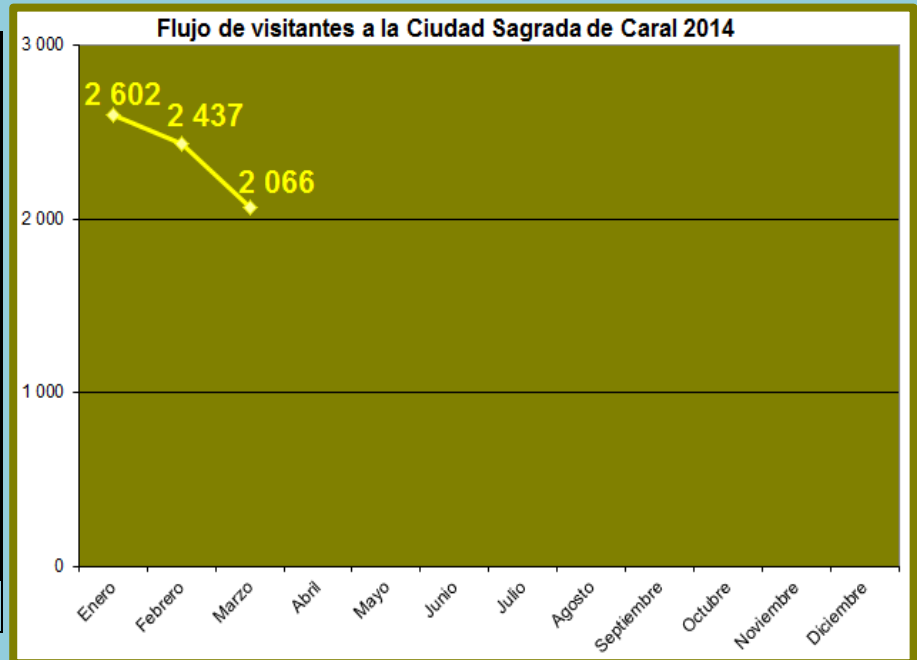

REPORTE

FLUJO MENSUAL DE VISITAS POR CADA SEDE MARZO 2014

Ciudad Sagrada de Caral

Meses	Visitantes
Enero	2 602
Febrero	2 437
Marzo	2 066
Abril	
Mayo	
Junio	
Julio	
Agosto	
Septiembre	
Octubre	
Noviembre	
Diciembre	
TOTAL	7 105

Sitio arqueológico de El Áspero

Meses	Visitantes
Enero	192
Febrero	107
Marzo	163
Abril	
Mayo	
Junio	
Julio	
Agosto	
Septiembre	
Octubre	
Noviembre	
Diciembre	
TOTAL	462

Sitio Arqueológico de Vichama

Meses	Visitantes
Enero	128
Febrero	124
Marzo	77
Abril	
Mayo	
Junio	
Julio	
Agosto	
Septiembre	
Octubre	
Noviembre	
Diciembre	
TOTAL	329

Museo Comunitario de Végueta

Meses	Visitantes
Enero	237
Febrero	310
Marzo	114
Abril	
Mayo	
Junio	
Julio	
Agosto	
Septiembre	
Octubre	
Noviembre	
Diciembre	
TOTAL	661

G. Erick Delgado Alonso

Estudios y Estadísticas