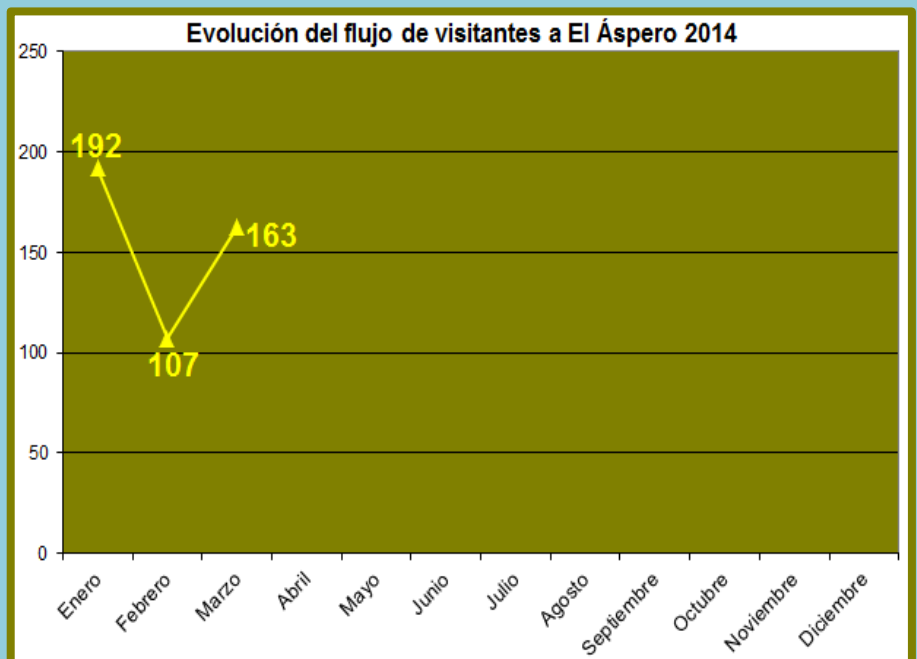

REPORTE

FLUJO MENSUAL DE VISITAS POR CADA SEDE MARZO 2014

Ciudad Sagrada de Caral

Meses	Visitantes
Enero	2 602
Febrero	2 437
Marzo	2 066
Abril	
Mayo	
Junio	
Julio	
Agosto	
Septiembre	
Octubre	
Noviembre	
Diciembre	
TOTAL	7 105

Sitio arqueológico de El Áspero

Meses	Visitantes
Enero	192
Febrero	107
Marzo	163
Abril	
Mayo	
Junio	
Julio	
Agosto	
Septiembre	
Octubre	
Noviembre	
Diciembre	
TOTAL	462

Sitio Arqueológico de Vichama

Meses	Visitantes
Enero	128
Febrero	124
Marzo	77
Abril	
Mayo	
Junio	
Julio	
Agosto	
Septiembre	
Octubre	
Noviembre	
Diciembre	
TOTAL	329

Museo Comunitario de Végueta

Meses	Visitantes
Enero	237
Febrero	310
Marzo	114
Abril	
Mayo	
Junio	
Julio	
Agosto	
Septiembre	
Octubre	
Noviembre	
Diciembre	
TOTAL	661

G. Erick Delgado Alonso

Estudios y Estadísticas