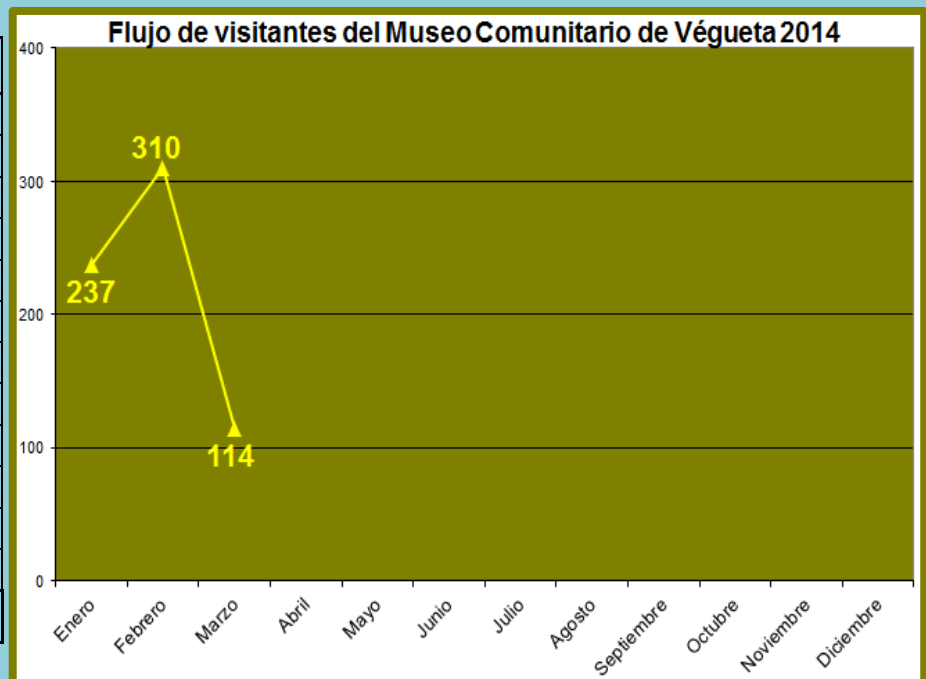

REPORTE

FLUJO MENSUAL DE VISITAS POR CADA SEDE MARZO 2014

Ciudad Sagrada de Caral

Meses	Visitantes
Enero	2 602
Febrero	2 437
Marzo	2 066
Abril	
Mayo	
Junio	
Julio	
Agosto	
Septiembre	
Octubre	
Noviembre	
Diciembre	
TOTAL	7 105

Sitio arqueológico de El Áspero

Meses	Visitantes
Enero	192
Febrero	107
Marzo	163
Abril	
Mayo	
Junio	
Julio	
Agosto	
Septiembre	
Octubre	
Noviembre	
Diciembre	
TOTAL	462

Sitio Arqueológico de Vichama

Meses	Visitantes
Enero	128
Febrero	124
Marzo	77
Abril	
Mayo	
Junio	
Julio	
Agosto	
Septiembre	
Octubre	
Noviembre	
Diciembre	
TOTAL	329

Museo Comunitario de Végueta

Meses	Visitantes
Enero	237
Febrero	310
Marzo	114
Abril	
Mayo	
Junio	
Julio	
Agosto	
Septiembre	
Octubre	
Noviembre	
Diciembre	
TOTAL	661

G. Erick Delgado Alonso

Estudios y Estadísticas