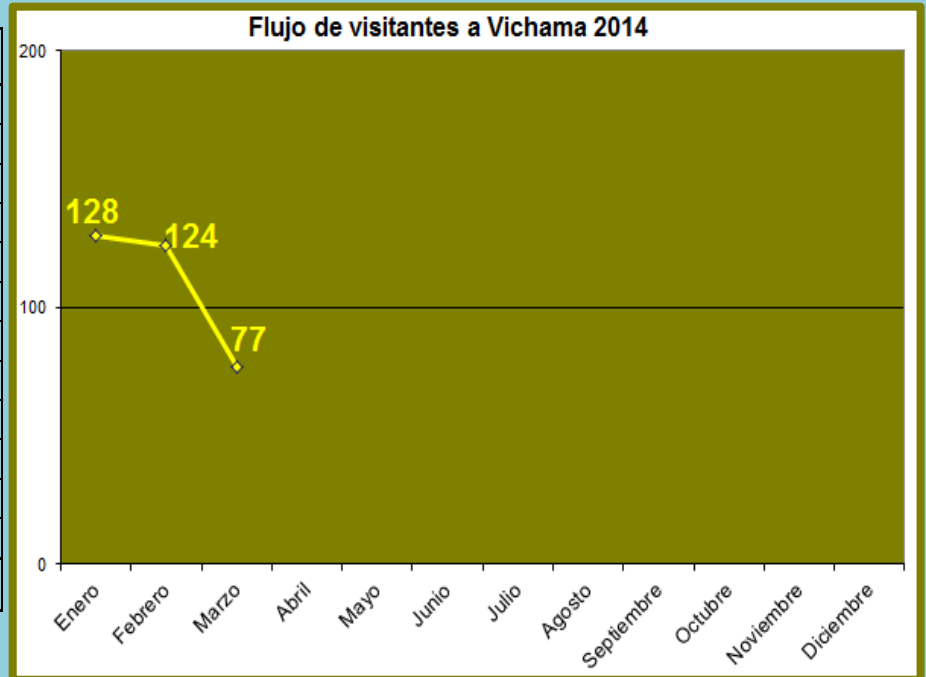

REPORTE

FLUJO MENSUAL DE VISITAS POR CADA SEDE MARZO 2014

Ciudad Sagrada de Caral

Meses	Visitantes
Enero	2 602
Febrero	2 437
Marzo	2 066
Abril	
Mayo	
Junio	
Julio	
Agosto	
Septiembre	
Octubre	
Noviembre	
Diciembre	
TOTAL	7 105

Sitio arqueológico de El Áspero

Meses	Visitantes
Enero	192
Febrero	107
Marzo	163
Abril	
Mayo	
Junio	
Julio	
Agosto	
Septiembre	
Octubre	
Noviembre	
Diciembre	
TOTAL	462

Sitio Arqueológico de Vichama

Meses	Visitantes
Enero	128
Febrero	124
Marzo	77
Abril	
Mayo	
Junio	
Julio	
Agosto	
Septiembre	
Octubre	
Noviembre	
Diciembre	
TOTAL	329

Museo Comunitario de Végueta

Meses	Visitantes
Enero	237
Febrero	310
Marzo	114
Abril	
Mayo	
Junio	
Julio	
Agosto	
Septiembre	
Octubre	
Noviembre	
Diciembre	
TOTAL	661

G. Erick Delgado Alonso

Estudios y Estadísticas