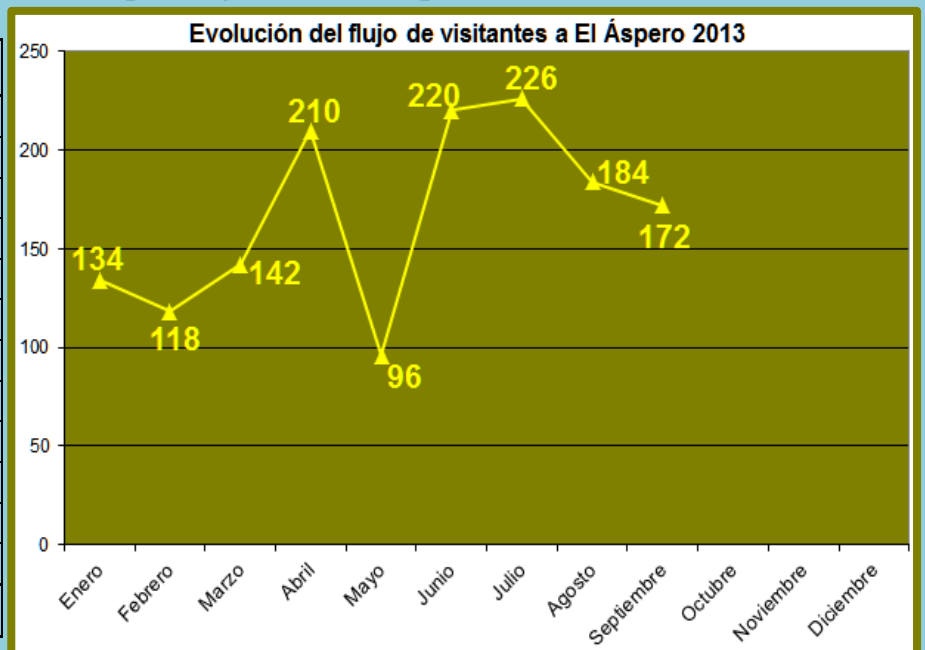

REPORTE

FLUJO MENSUAL DE VISITAS POR CADA SEDE SEPTIEMBRE 2013

Ciudad Sagrada de Caral

Meses	Visitantes
Enero	2 188
Febrero	2 723
Marzo	5 873
Abril	3 142
Mayo	3 922
Junio	5 380
Julio	7 237
Agosto	4 998
Septiembre	5 493
Octubre	
Noviembre	
Diciembre	
TOTAL	40 956

Sitio arqueológico de El Áspero

Meses	Visitantes
Enero	134
Febrero	118
Marzo	142
Abril	210
Mayo	96
Junio	220
Julio	226
Agosto	184
Septiembre	172
Octubre	
Noviembre	
Diciembre	
TOTAL	1 502

Sitio Arqueológico de Vichama

Meses	Visitantes
Enero	71
Febrero	64
Marzo	147
Abril	122
Mayo	122
Junio	530
Julio	552
Agosto	178
Septiembre	1 091
Octubre	
Noviembre	
Diciembre	
TOTAL	2 877

Museo Comunitario de Végueta

Meses	Visitantes
Enero	179
Febrero	275
Marzo	178
Abril	188
Mayo	191
Junio	679
Julio	396
Agosto	433
Septiembre	398
Octubre	
Noviembre	
Diciembre	
TOTAL	2 917