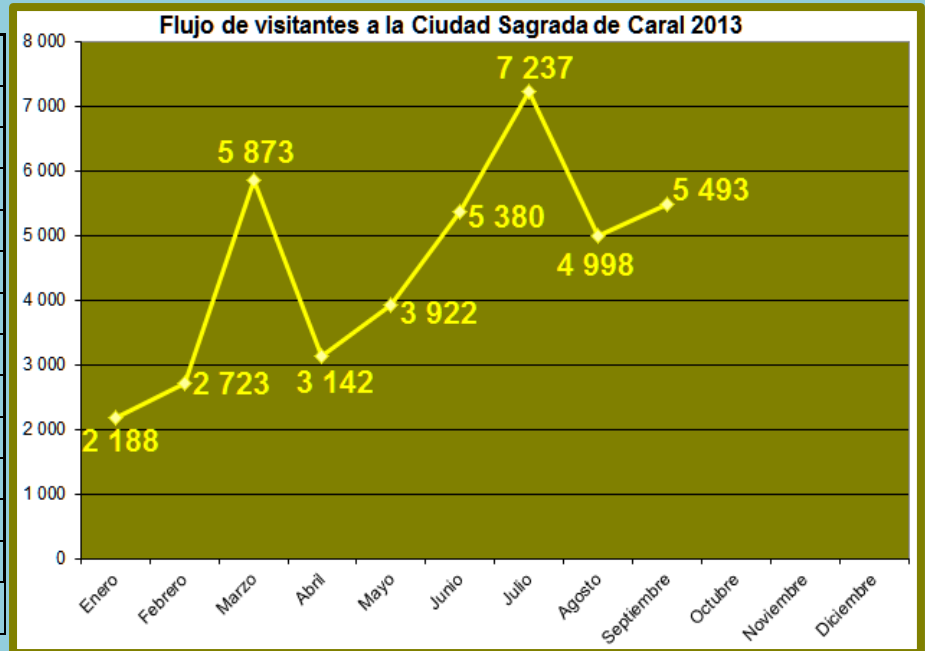

REPORTE

FLUJO MENSUAL DE VISITAS POR CADA SEDE SEPTIEMBRE 2013

Ciudad Sagrada de Caral

Meses	Visitantes
Enero	2 188
Febrero	2 723
Marzo	5 873
Abril	3 142
Mayo	3 922
Junio	5 380
Julio	7 237
Agosto	4 998
Septiembre	5 493
Octubre	
Noviembre	
Diciembre	
TOTAL	40 956

Sitio arqueológico de El Áspero

Meses	Visitantes
Enero	134
Febrero	118
Marzo	142
Abril	210
Mayo	96
Junio	220
Julio	226
Agosto	184
Septiembre	172
Octubre	
Noviembre	
Diciembre	
TOTAL	1 502

Sitio Arqueológico de Vichama

Meses	Visitantes
Enero	71
Febrero	64
Marzo	147
Abril	122
Mayo	122
Junio	530
Julio	552
Agosto	178
Septiembre	1 091
Octubre	
Noviembre	
Diciembre	
TOTAL	2 877

Museo Comunitario de Végueta

Meses	Visitantes
Enero	179
Febrero	275
Marzo	178
Abril	188
Mayo	191
Junio	679
Julio	396
Agosto	433
Septiembre	398
Octubre	
Noviembre	
Diciembre	
TOTAL	2 917