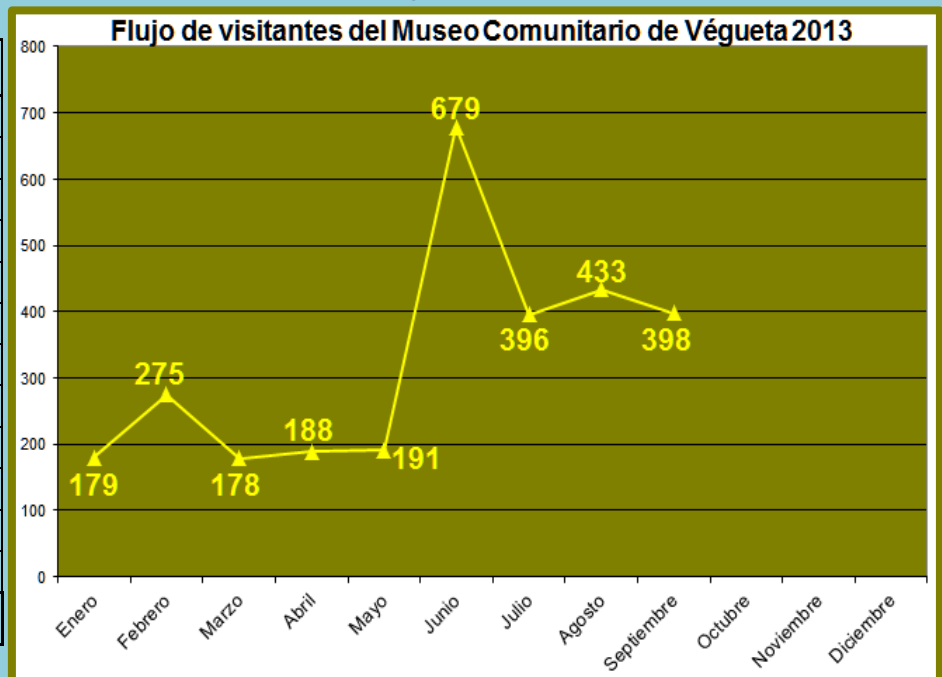

REPORTE

FLUJO MENSUAL DE VISITAS POR CADA SEDE SEPTIEMBRE 2013

Ciudad Sagrada de Caral

Meses	Visitantes
Enero	2 188
Febrero	2 723
Marzo	5 873
Abril	3 142
Mayo	3 922
Junio	5 380
Julio	7 237
Agosto	4 998
Septiembre	5 493
Octubre	
Noviembre	
Diciembre	
TOTAL	40 956

Sitio arqueológico de El Áspero

Meses	Visitantes
Enero	134
Febrero	118
Marzo	142
Abril	210
Mayo	96
Junio	220
Julio	226
Agosto	184
Septiembre	172
Octubre	
Noviembre	
Diciembre	
TOTAL	1 502

Sitio Arqueológico de Vichama

Meses	Visitantes
Enero	71
Febrero	64
Marzo	147
Abril	122
Mayo	122
Junio	530
Julio	552
Agosto	178
Septiembre	1 091
Octubre	
Noviembre	
Diciembre	
TOTAL	2 877

Museo Comunitario de Végueta

Meses	Visitantes
Enero	179
Febrero	275
Marzo	178
Abril	188
Mayo	191
Junio	679
Julio	396
Agosto	433
Septiembre	398
Octubre	
Noviembre	
Diciembre	
TOTAL	2 917