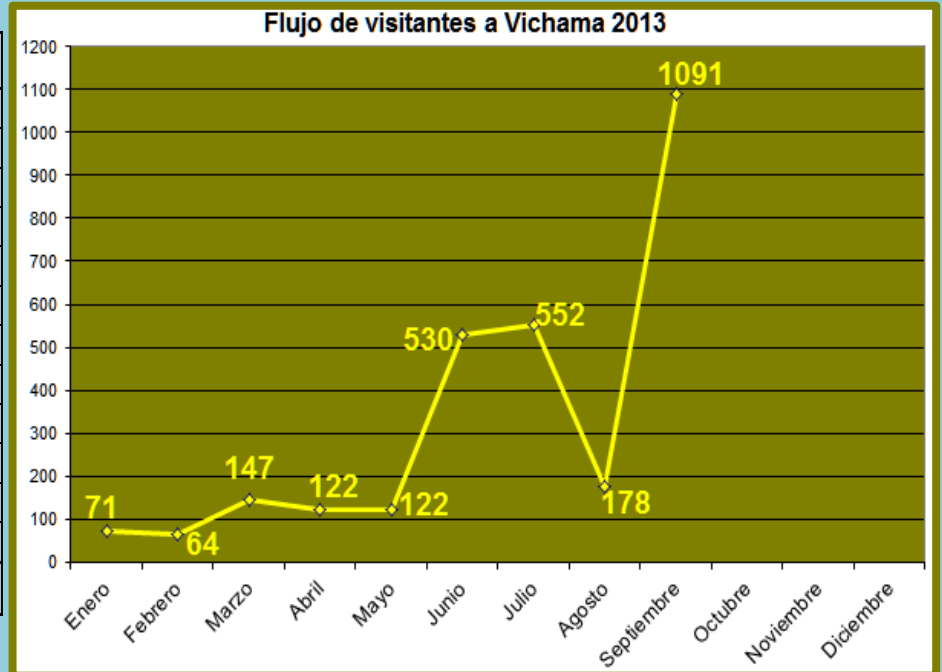

REPORTE

FLUJO MENSUAL DE VISITAS POR CADA SEDE SEPTIEMBRE 2013

Ciudad Sagrada de Caral

Meses	Visitantes
Enero	2 188
Febrero	2 723
Marzo	5 873
Abril	3 142
Mayo	3 922
Junio	5 380
Julio	7 237
Agosto	4 998
Septiembre	5 493
Octubre	
Noviembre	
Diciembre	
TOTAL	40 956

Sitio arqueológico de El Áspero

Meses	Visitantes
Enero	134
Febrero	118
Marzo	142
Abril	210
Mayo	96
Junio	220
Julio	226
Agosto	184
Septiembre	172
Octubre	
Noviembre	
Diciembre	
TOTAL	1 502

Sitio Arqueológico de Vichama

Meses	Visitantes
Enero	71
Febrero	64
Marzo	147
Abril	122
Mayo	122
Junio	530
Julio	552
Agosto	178
Septiembre	1 091
Octubre	
Noviembre	
Diciembre	
TOTAL	2 877

Museo Comunitario de Végueta

Meses	Visitantes
Enero	179
Febrero	275
Marzo	178
Abril	188
Mayo	191
Junio	679
Julio	396
Agosto	433
Septiembre	398
Octubre	
Noviembre	
Diciembre	
TOTAL	2 917