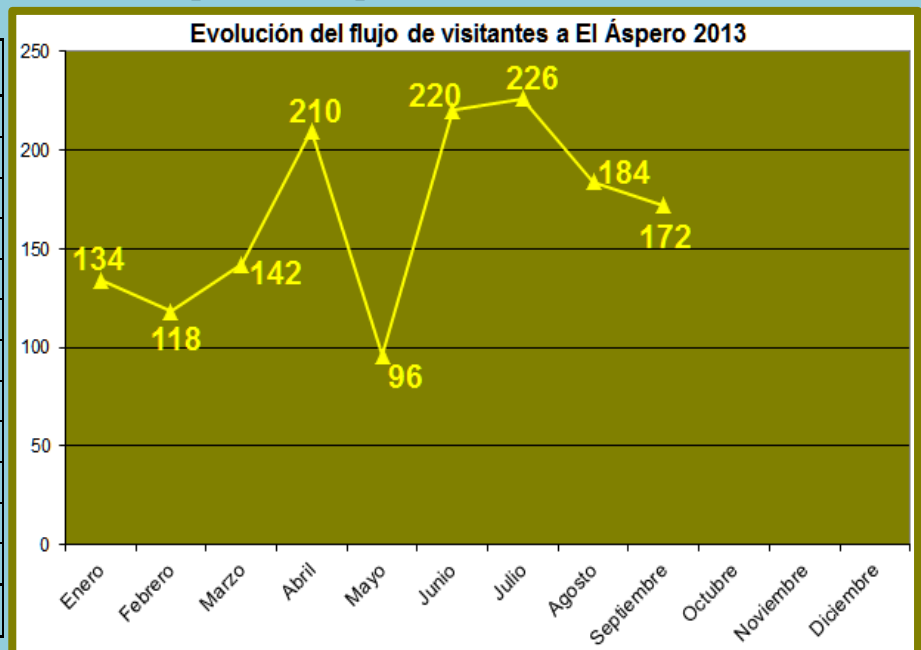

### FLUJO MENSUAL DE VISITAS POR CADA SEDE OCTUBRE 2013

#### Ciudad Sagrada de Caral

Meses	Visitantes
Enero	2 188
Febrero	2 723
Marzo	5 873
Abril	3 142
Mayo	3 922
Junio	5 380
Julio	7 237
Agosto	4 998
Septiembre	5 493
Octubre	5 193
Noviembre	
Diciembre	
<b>TOTAL</b>	<b>46 149</b>

#### Sitio arqueológico de El Áspero (no reportó visitas de octubre)

Meses	Visitantes
Enero	134
Febrero	118
Marzo	142
Abril	210
Mayo	96
Junio	220
Julio	226
Agosto	184
Septiembre	172
Octubre	
Noviembre	
Diciembre	
<b>TOTAL</b>	<b>1 502</b>

### Sitio Arqueológico de Vichama

Meses	Visitantes
Enero	71
Febrero	64
Marzo	147
Abril	122
Mayo	122
Junio	530
Julio	552
Agosto	178
Septiembre	1 091
Octubre	361
Noviembre	
Diciembre	
<b>TOTAL</b>	<b>3 238</b>