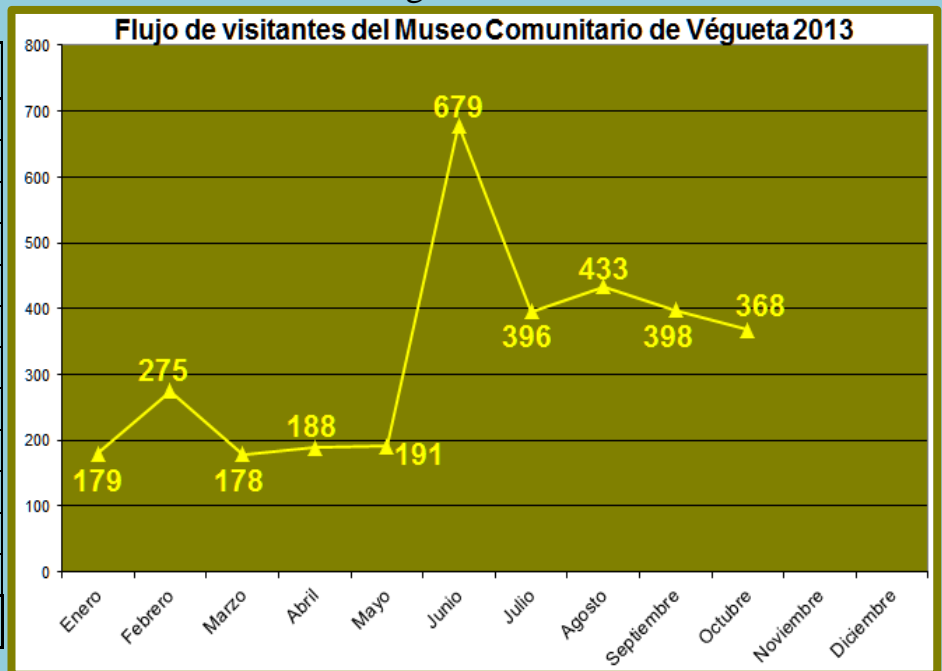

### FLUJO MENSUAL DE VISITAS POR CADA SEDE OCTUBRE 2013

#### Sitio arqueológico de El Áspero (no reportó visitas de octubre)

Meses	Visitantes
Enero	134
Febrero	118
Marzo	142
Abril	210
Mayo	96
Junio	220
Julio	226
Agosto	184
Septiembre	172
Octubre	
Noviembre	
Diciembre	
<b>TOTAL</b>	<b>1 502</b>

### Sitio Arqueológico de Vichama

Meses	Visitantes
Enero	71
Febrero	64
Marzo	147
Abril	122
Mayo	122
Junio	530
Julio	552
Agosto	178
Septiembre	1 091
Octubre	361
Noviembre	
Diciembre	
<b>TOTAL</b>	<b>3 238</b>

### Museo Comunitario de Végueta

Meses	Visitantes
Enero	179
Febrero	275
Marzo	178
Abril	188
Mayo	191
Junio	679
Julio	396
Agosto	433
Septiembre	398
Octubre	368
Noviembre	
Diciembre	
<b>TOTAL</b>	<b>3 285</b>