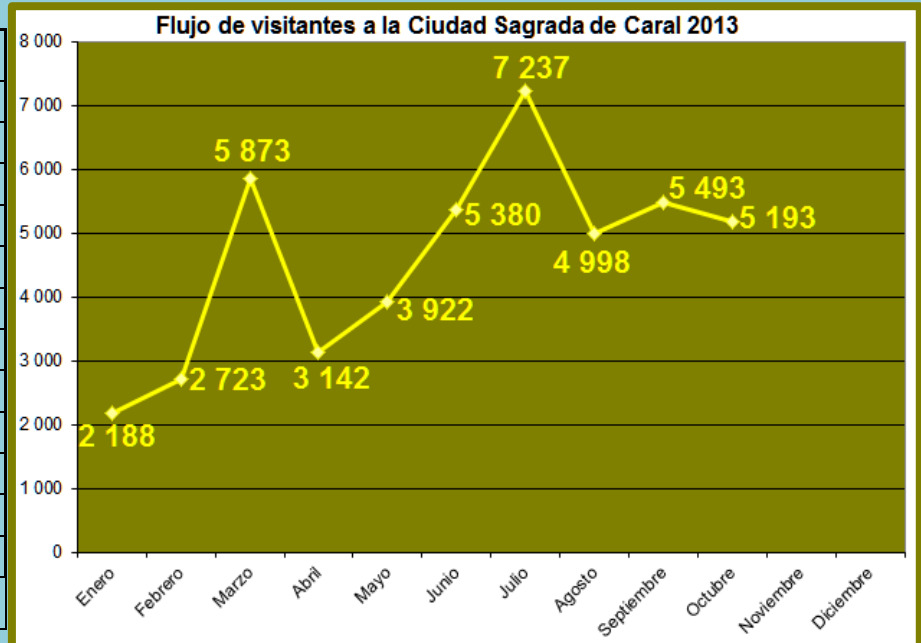

### FLUJO MENSUAL DE VISITAS POR CADA SEDE OCTUBRE 2013

#### Ciudad Sagrada de Caral

Meses	Visitantes
Enero	2 188
Febrero	2 723
Marzo	5 873
Abril	3 142
Mayo	3 922
Junio	5 380
Julio	7 237
Agosto	4 998
Septiembre	5 493
Octubre	5 193
Noviembre	
Diciembre	
<b>TOTAL</b>	<b>46 149</b>

#### Sitio arqueológico de El Áspero (no reportó visitas de octubre)

Meses	Visitantes
Enero	134
Febrero	118
Marzo	142
Abril	210
Mayo	96
Junio	220
Julio	226
Agosto	184
Septiembre	172
Octubre	
Noviembre	
Diciembre	
<b>TOTAL</b>	<b>1 502</b>

### Sitio Arqueológico de Vichama

Meses	Visitantes
Enero	71
Febrero	64
Marzo	147
Abril	122
Mayo	122
Junio	530
Julio	552
Agosto	178
Septiembre	1 091
Octubre	361
Noviembre	
Diciembre	
<b>TOTAL</b>	<b>3 238</b>