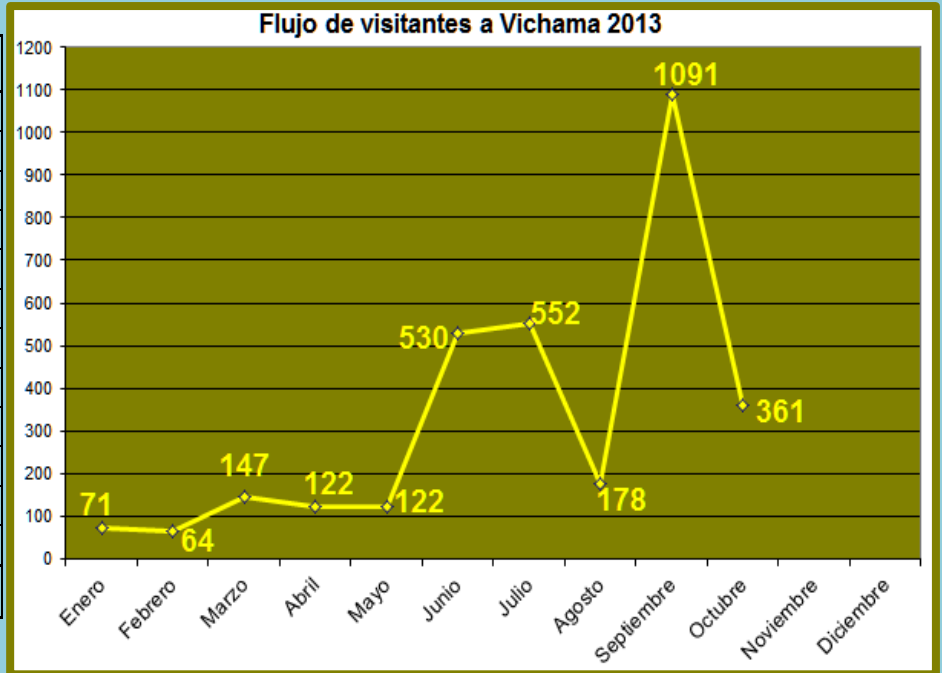

### FLUJO MENSUAL DE VISITAS POR CADA SEDE OCTUBRE 2013

#### Ciudad Sagrada de Caral

Meses	Visitantes
Enero	2 188
Febrero	2 723
Marzo	5 873
Abril	3 142
Mayo	3 922
Junio	5 380
Julio	7 237
Agosto	4 998
Septiembre	5 493
Octubre	5 193
Noviembre	
Diciembre	
<b>TOTAL</b>	<b>46 149</b>

#### Sitio arqueológico de El Áspero (no reportó visitas de octubre)

Meses	Visitantes
Enero	134
Febrero	118
Marzo	142
Abril	210
Mayo	96
Junio	220
Julio	226
Agosto	184
Septiembre	172
Octubre	
Noviembre	
Diciembre	
<b>TOTAL</b>	<b>1 502</b>

### Sitio Arqueológico de Vichama

Meses	Visitantes
Enero	71
Febrero	64
Marzo	147
Abril	122
Mayo	122
Junio	530
Julio	552
Agosto	178
Septiembre	1 091
Octubre	361
Noviembre	
Diciembre	
<b>TOTAL</b>	<b>3 238</b>