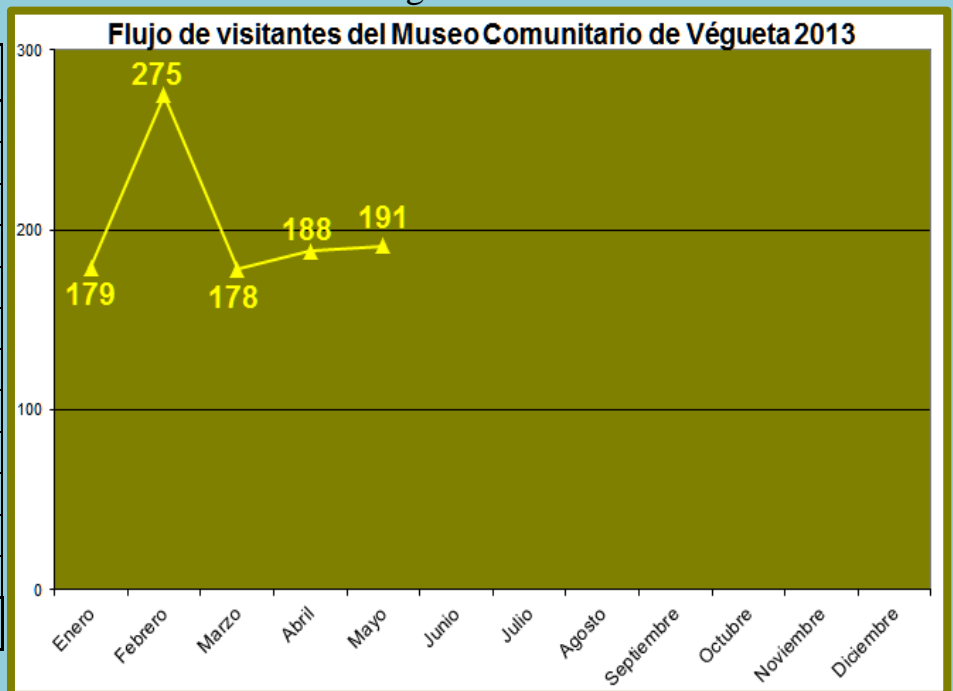

### FLUJO MENSUAL DE VISITAS POR CADA SEDE MAYO 2013

#### Sitio arqueológico de El Áspero

Meses	Visitantes
Enero	133
Febrero	118
Marzo	142
Abril	210
Mayo	73
Junio	
Julio	
Agosto	
Septiembre	
Octubre	
Noviembre	
Diciembre	
<b>TOTAL</b>	<b>676</b>

### Sitio Arqueológico de Vichama

Meses	Visitantes
Enero	71
Febrero	64
Marzo	147
Abril	122
Mayo	122
Junio	
Julio	
Agosto	
Septiembre	
Octubre	
Noviembre	
Diciembre	
<b>TOTAL</b>	<b>526</b>

### Museo Comunitario de Végueta

Meses	Visitantes
Enero	179
Febrero	275
Marzo	178
Abril	188
Mayo	191
Junio	
Julio	
Agosto	
Septiembre	
Octubre	
Noviembre	
Diciembre	
<b>TOTAL</b>	<b>1 011</b>

**G. Erick Delgado Alonso**