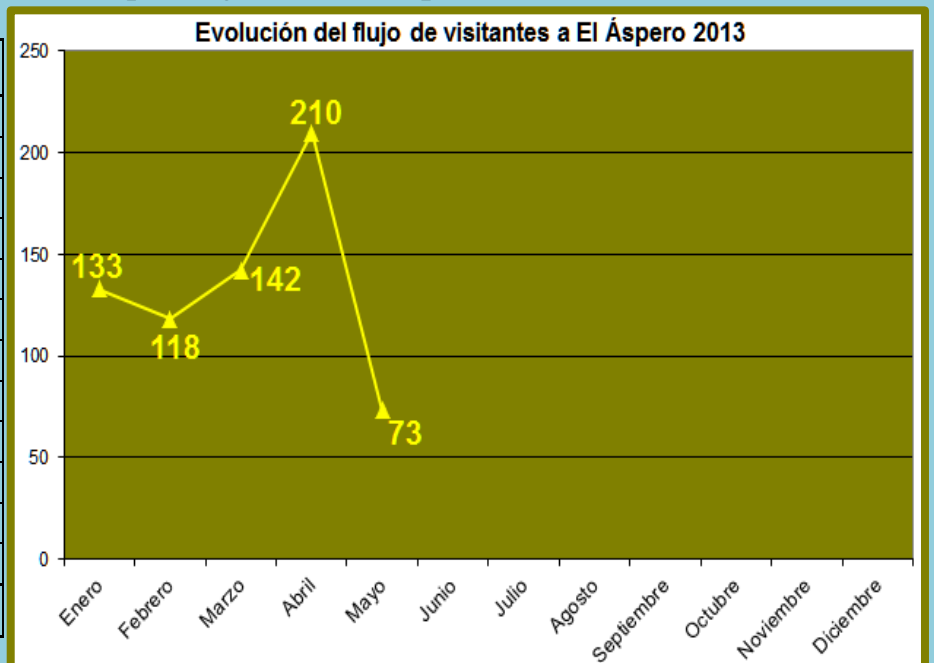

### FLUJO MENSUAL DE VISITAS POR CADA SEDE MAYO 2013

#### Ciudad Sagrada de Caral

Meses	Visitantes
Enero	2 188
Febrero	2 723
Marzo	5 873
Abril	3 142
Mayo	3 922
Junio	
Julio	
Agosto	
Septiembre	
Octubre	
Noviembre	
Diciembre	
<b>TOTAL</b>	<b>17 848</b>

#### Sitio arqueológico de El Áspero

Meses	Visitantes
Enero	133
Febrero	118
Marzo	142
Abril	210
Mayo	73
Junio	
Julio	
Agosto	
Septiembre	
Octubre	
Noviembre	
Diciembre	
<b>TOTAL</b>	<b>676</b>

### Sitio Arqueológico de Vichama

Meses	Visitantes
Enero	71
Febrero	64
Marzo	147
Abril	122
Mayo	122
Junio	
Julio	
Agosto	
Septiembre	
Octubre	
Noviembre	
Diciembre	
<b>TOTAL</b>	<b>526</b>