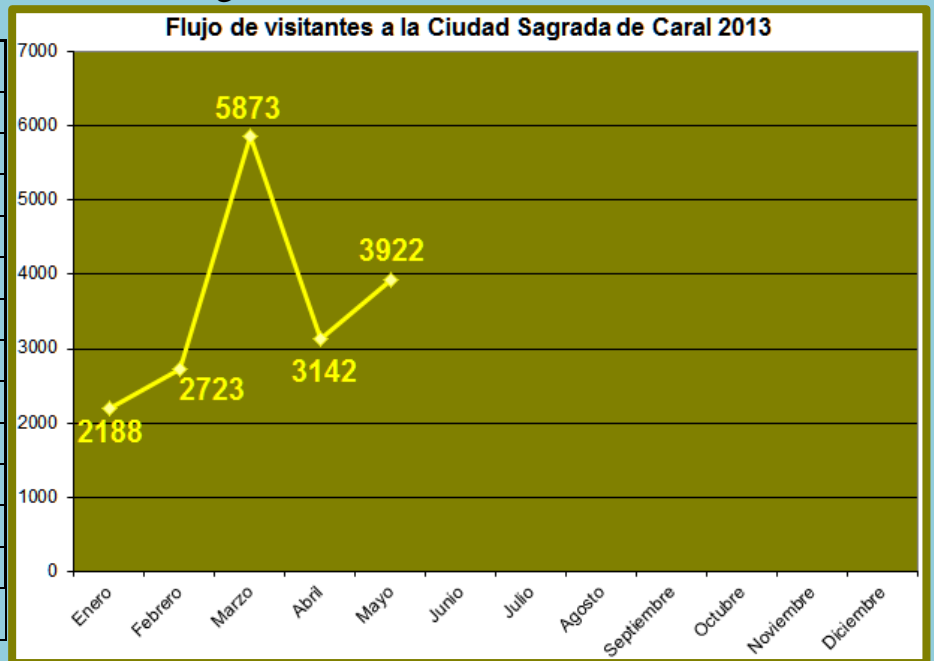

### FLUJO MENSUAL DE VISITAS POR CADA SEDE MAYO 2013

#### Ciudad Sagrada de Caral

Meses	Visitantes
Enero	2 188
Febrero	2 723
Marzo	5 873
Abril	3 142
Mayo	3 922
Junio	
Julio	
Agosto	
Septiembre	
Octubre	
Noviembre	
Diciembre	
<b>TOTAL</b>	<b>17 848</b>

#### Sitio arqueológico de El Áspero

Meses	Visitantes
Enero	133
Febrero	118
Marzo	142
Abril	210
Mayo	73
Junio	
Julio	
Agosto	
Septiembre	
Octubre	
Noviembre	
Diciembre	
<b>TOTAL</b>	<b>676</b>

### Sitio Arqueológico de Vichama

Meses	Visitantes
Enero	71
Febrero	64
Marzo	147
Abril	122
Mayo	122
Junio	
Julio	
Agosto	
Septiembre	
Octubre	
Noviembre	
Diciembre	
<b>TOTAL</b>	<b>526</b>