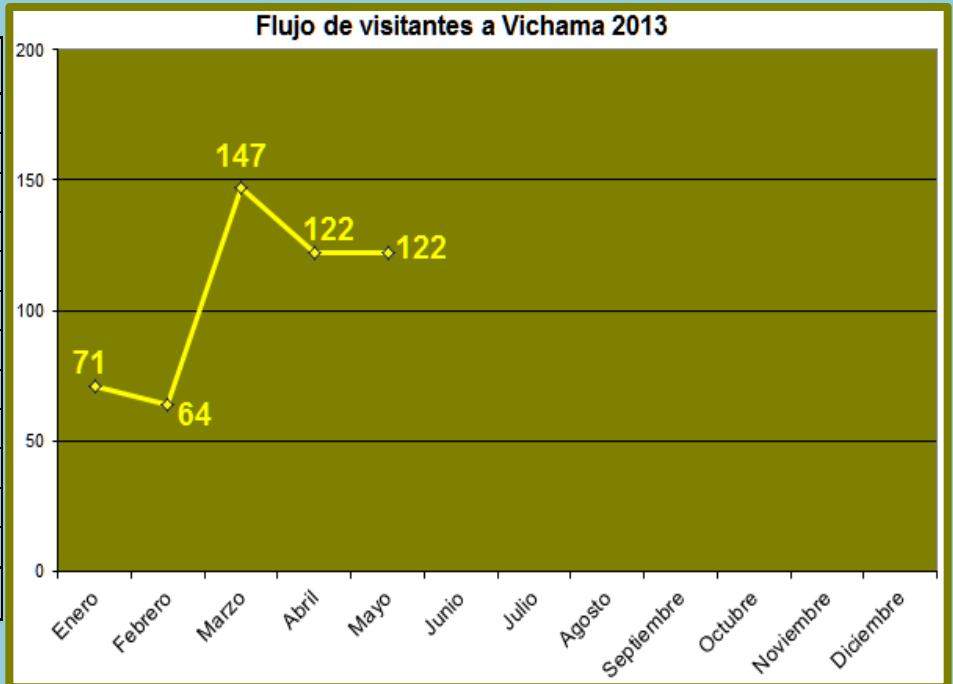

### FLUJO MENSUAL DE VISITAS POR CADA SEDE MAYO 2013

#### Ciudad Sagrada de Caral

Meses	Visitantes
Enero	2 188
Febrero	2 723
Marzo	5 873
Abril	3 142
Mayo	3 922
Junio	
Julio	
Agosto	
Septiembre	
Octubre	
Noviembre	
Diciembre	
<b>TOTAL</b>	<b>17 848</b>

#### Sitio arqueológico de El Áspero

Meses	Visitantes
Enero	133
Febrero	118
Marzo	142
Abril	210
Mayo	73
Junio	
Julio	
Agosto	
Septiembre	
Octubre	
Noviembre	
Diciembre	
<b>TOTAL</b>	<b>676</b>

### Sitio Arqueológico de Vichama

Meses	Visitantes
Enero	71
Febrero	64
Marzo	147
Abril	122
Mayo	122
Junio	
Julio	
Agosto	
Septiembre	
Octubre	
Noviembre	
Diciembre	
<b>TOTAL</b>	<b>526</b>