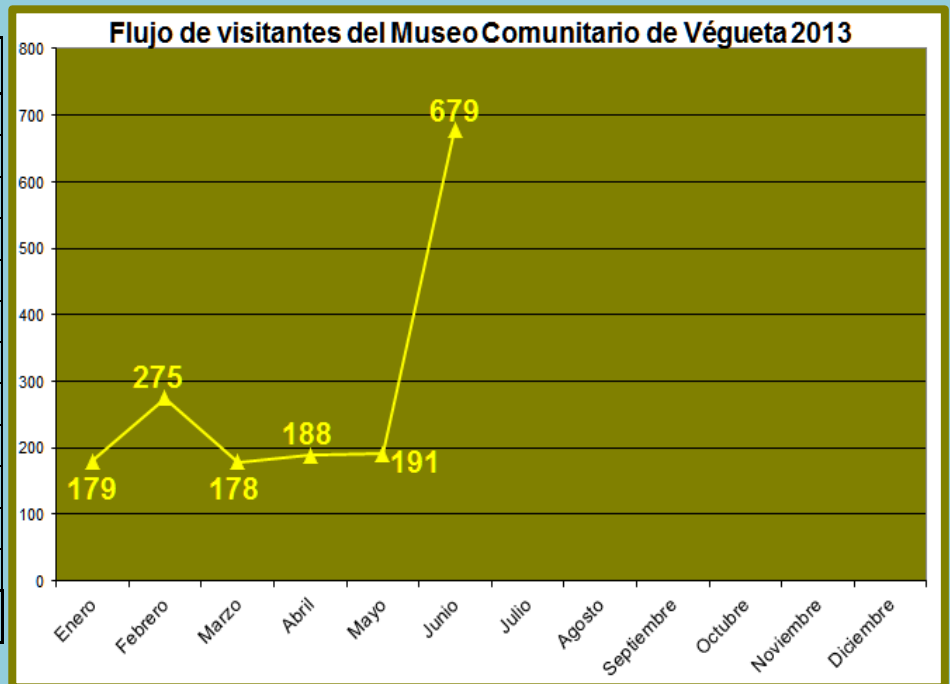

### FLUJO MENSUAL DE VISITAS POR CADA SEDE JUNIO 2013

#### Sitio arqueológico de El Áspero

Meses	Visitantes
Enero	133
Febrero	118
Marzo	142
Abril	210
Mayo	73
Junio	220
Julio	
Agosto	
Septiembre	
Octubre	
Noviembre	
Diciembre	
<b>TOTAL</b>	<b>920</b>

### Sitio Arqueológico de Vichama

Meses	Visitantes
Enero	71
Febrero	64
Marzo	147
Abril	122
Mayo	122
Junio	449
Julio	
Agosto	
Septiembre	
Octubre	
Noviembre	
Diciembre	
<b>TOTAL</b>	<b>975</b>

### Museo Comunitario de Végueta

Meses	Visitantes
Enero	179
Febrero	275
Marzo	178
Abril	188
Mayo	191
Junio	679
Julio	
Agosto	
Septiembre	
Octubre	
Noviembre	
Diciembre	
<b>TOTAL</b>	<b>1 690</b>

**G. Erick Delgado Alonso**