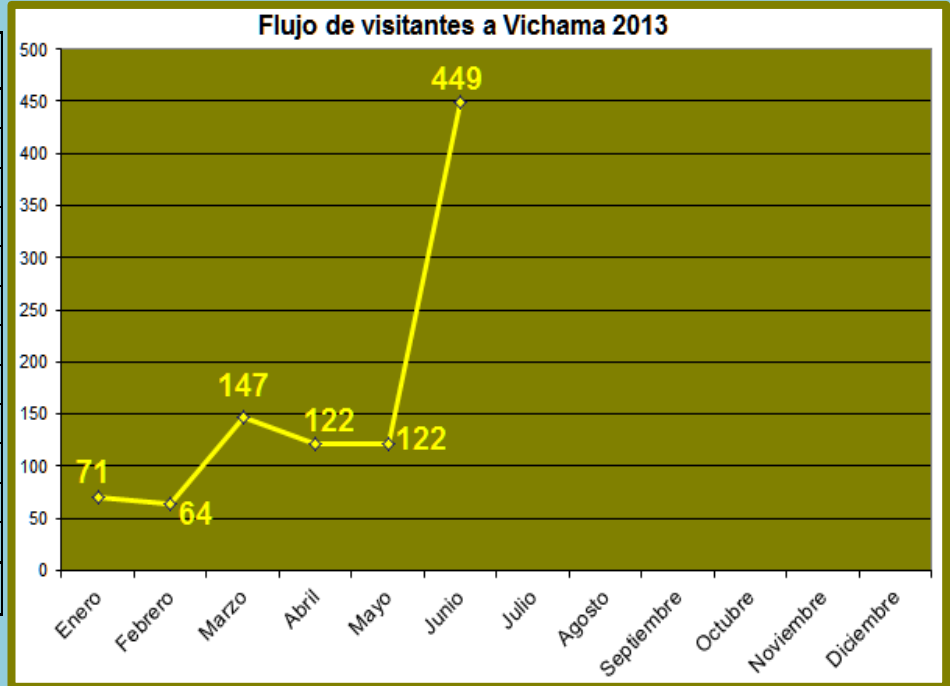

### FLUJO MENSUAL DE VISITAS POR CADA SEDE JUNIO 2013

#### Ciudad Sagrada de Caral

Meses	Visitantes
Enero	2 188
Febrero	2 723
Marzo	5 873
Abril	3 142
Mayo	3 922
Junio	5 380
Julio	
Agosto	
Septiembre	
Octubre	
Noviembre	
Diciembre	
<b>TOTAL</b>	<b>23 228</b>

#### Sitio arqueológico de El Áspero

Meses	Visitantes
Enero	133
Febrero	118
Marzo	142
Abril	210
Mayo	73
Junio	220
Julio	
Agosto	
Septiembre	
Octubre	
Noviembre	
Diciembre	
<b>TOTAL</b>	<b>920</b>

### Sitio Arqueológico de Vichama

Meses	Visitantes
Enero	71
Febrero	64
Marzo	147
Abril	122
Mayo	122
Junio	449
Julio	
Agosto	
Septiembre	
Octubre	
Noviembre	
Diciembre	
<b>TOTAL</b>	<b>975</b>