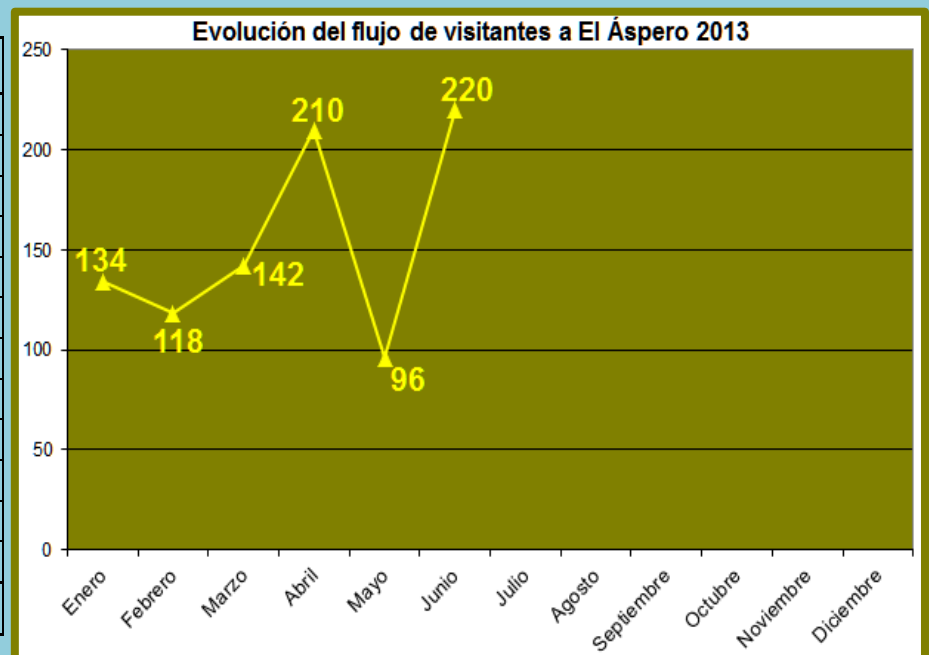

### FLUJO MENSUAL DE VISITAS POR CADA SEDE JUNIO 2013

#### Ciudad Sagrada de Caral

Meses	Visitantes
Enero	2 188
Febrero	2 723
Marzo	5 873
Abril	3 142
Mayo	3 922
Junio	5 380
Julio	
Agosto	
Septiembre	
Octubre	
Noviembre	
Diciembre	
<b>TOTAL</b>	<b>23 228</b>

#### Sitio arqueológico de El Áspero

Meses	Visitantes
Enero	133
Febrero	118
Marzo	142
Abril	210
Mayo	73
Junio	220
Julio	
Agosto	
Septiembre	
Octubre	
Noviembre	
Diciembre	
<b>TOTAL</b>	<b>920</b>

### Sitio Arqueológico de Vichama

Meses	Visitantes
Enero	71
Febrero	64
Marzo	147
Abril	122
Mayo	122
Junio	449
Julio	
Agosto	
Septiembre	
Octubre	
Noviembre	
Diciembre	
<b>TOTAL</b>	<b>975</b>