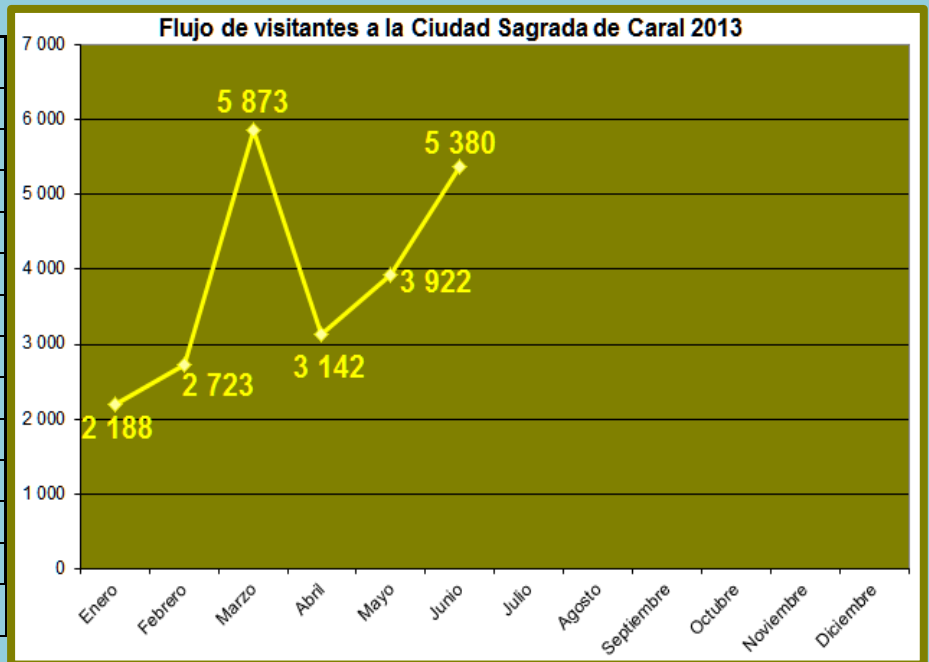

### FLUJO MENSUAL DE VISITAS POR CADA SEDE JUNIO 2013

#### Ciudad Sagrada de Caral

Meses	Visitantes
Enero	2 188
Febrero	2 723
Marzo	5 873
Abril	3 142
Mayo	3 922
Junio	5 380
Julio	
Agosto	
Septiembre	
Octubre	
Noviembre	
Diciembre	
<b>TOTAL</b>	<b>23 228</b>

#### Sitio arqueológico de El Áspero

Meses	Visitantes
Enero	133
Febrero	118
Marzo	142
Abril	210
Mayo	73
Junio	220
Julio	
Agosto	
Septiembre	
Octubre	
Noviembre	
Diciembre	
<b>TOTAL</b>	<b>920</b>

### Sitio Arqueológico de Vichama

Meses	Visitantes
Enero	71
Febrero	64
Marzo	147
Abril	122
Mayo	122
Junio	449
Julio	
Agosto	
Septiembre	
Octubre	
Noviembre	
Diciembre	
<b>TOTAL</b>	<b>975</b>