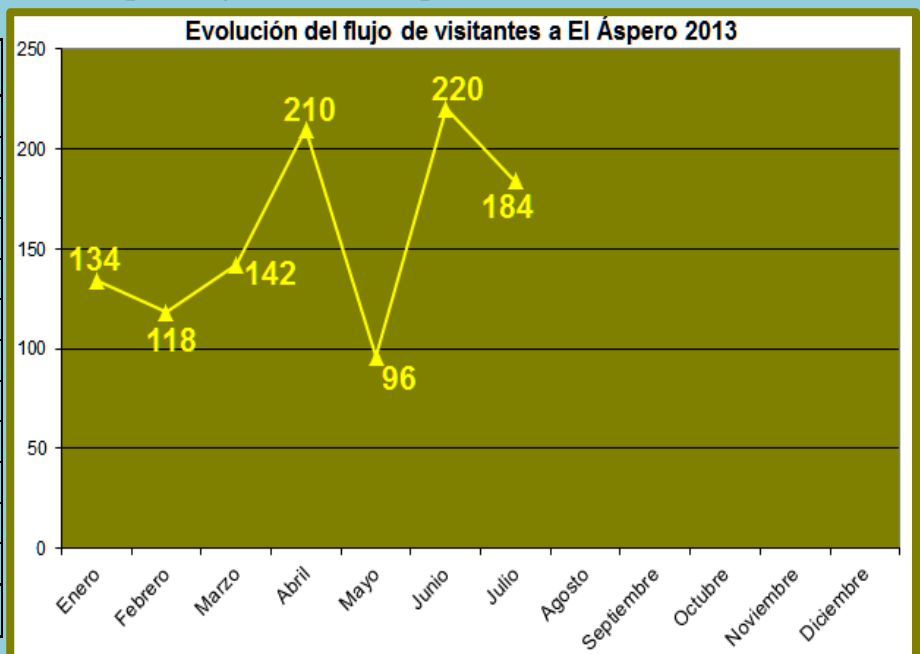

REPORTE

FLUJO MENSUAL DE VISITAS POR CADA SEDE JULIO 2013

Ciudad Sagrada de Caral

Meses	Visitantes
Enero	2 188
Febrero	2 723
Marzo	5 873
Abril	3 142
Mayo	3 922
Junio	5 380
Julio	7 237
Agosto	
Septiembre	
Octubre	
Noviembre	
Diciembre	
TOTAL	30 465

Sitio arqueológico de El Áspero

Meses	Visitantes
Enero	134
Febrero	118
Marzo	142
Abril	210
Mayo	96
Junio	220
Julio	
Agosto	
Septiembre	
Octubre	
Noviembre	
Diciembre	
TOTAL	1 104

Sitio Arqueológico de Vichama

Meses	Visitantes
Enero	71
Febrero	64
Marzo	147
Abril	122
Mayo	122
Junio	530
Julio	437
Agosto	
Septiembre	
Octubre	
Noviembre	
Diciembre	
TOTAL	1 493

Museo Comunitario de Végueta

Meses	Visitantes
Enero	179
Febrero	275
Marzo	178
Abril	188
Mayo	191
Junio	679
Julio	396
Agosto	
Septiembre	
Octubre	
Noviembre	
Diciembre	
TOTAL	2 086