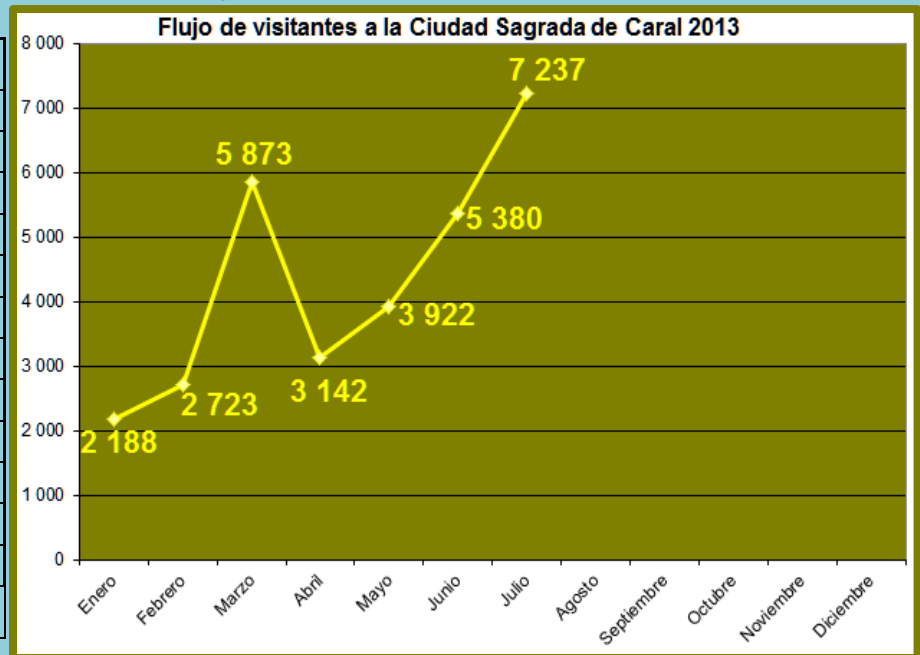

REPORTE

FLUJO MENSUAL DE VISITAS POR CADA SEDE JULIO 2013

Ciudad Sagrada de Caral

Meses	Visitantes
Enero	2 188
Febrero	2 723
Marzo	5 873
Abril	3 142
Mayo	3 922
Junio	5 380
Julio	7 237
Agosto	
Septiembre	
Octubre	
Noviembre	
Diciembre	
TOTAL	30 465

Sitio arqueológico de El Áspero

Meses	Visitantes
Enero	134
Febrero	118
Marzo	142
Abril	210
Mayo	96
Junio	220
Julio	
Agosto	
Septiembre	
Octubre	
Noviembre	
Diciembre	
TOTAL	1 104

Sitio Arqueológico de Vichama

Meses	Visitantes
Enero	71
Febrero	64
Marzo	147
Abril	122
Mayo	122
Junio	530
Julio	437
Agosto	
Septiembre	
Octubre	
Noviembre	
Diciembre	
TOTAL	1 493

Museo Comunitario de Végueta

Meses	Visitantes
Enero	179
Febrero	275
Marzo	178
Abril	188
Mayo	191
Junio	679
Julio	396
Agosto	
Septiembre	
Octubre	
Noviembre	
Diciembre	
TOTAL	2 086