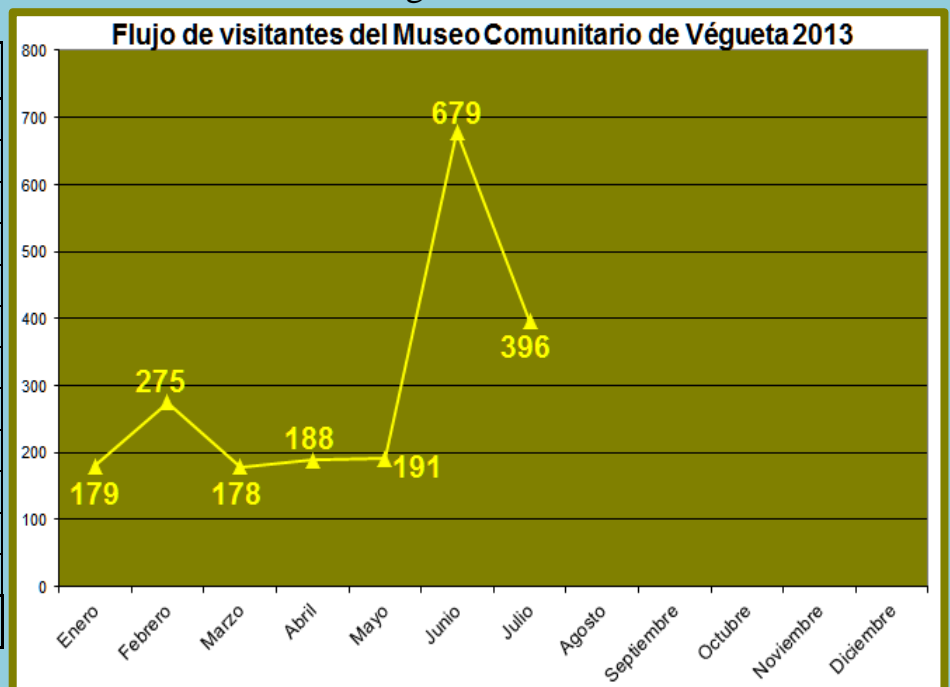

REPORTE

FLUJO MENSUAL DE VISITAS POR CADA SEDE JULIO 2013

Ciudad Sagrada de Caral

Meses	Visitantes
Enero	2 188
Febrero	2 723
Marzo	5 873
Abril	3 142
Mayo	3 922
Junio	5 380
Julio	7 237
Agosto	
Septiembre	
Octubre	
Noviembre	
Diciembre	
TOTAL	30 465

Sitio arqueológico de El Áspero

Meses	Visitantes
Enero	134
Febrero	118
Marzo	142
Abril	210
Mayo	96
Junio	220
Julio	
Agosto	
Septiembre	
Octubre	
Noviembre	
Diciembre	
TOTAL	1 104

Sitio Arqueológico de Vichama

Meses	Visitantes
Enero	71
Febrero	64
Marzo	147
Abril	122
Mayo	122
Junio	530
Julio	437
Agosto	
Septiembre	
Octubre	
Noviembre	
Diciembre	
TOTAL	1 493

Museo Comunitario de Végueta

Meses	Visitantes
Enero	179
Febrero	275
Marzo	178
Abril	188
Mayo	191
Junio	679
Julio	396
Agosto	
Septiembre	
Octubre	
Noviembre	
Diciembre	
TOTAL	2 086