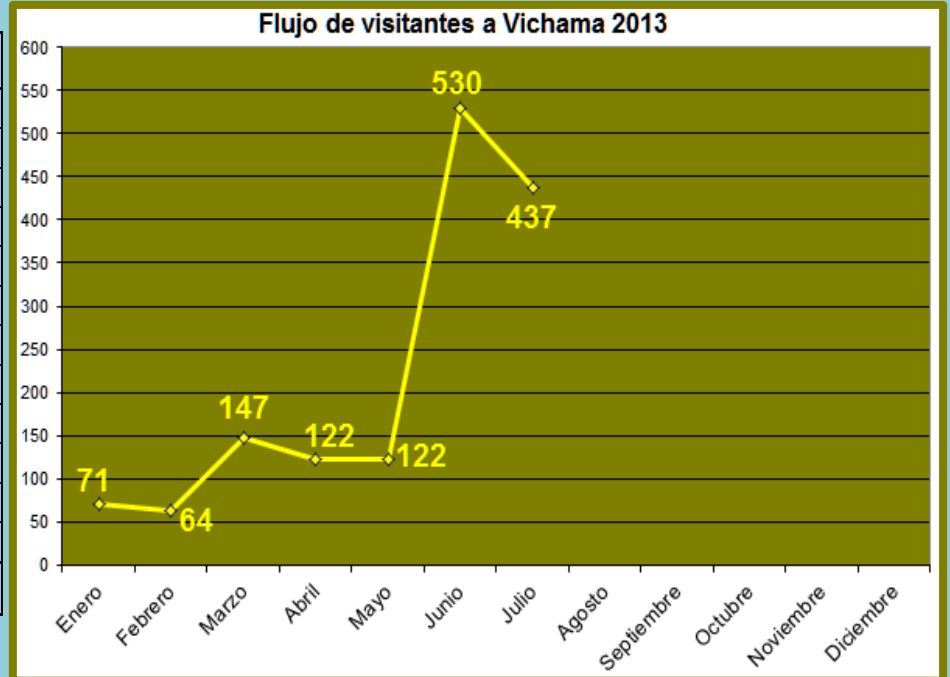

REPORTE

FLUJO MENSUAL DE VISITAS POR CADA SEDE JULIO 2013

Ciudad Sagrada de Caral

Meses	Visitantes
Enero	2 188
Febrero	2 723
Marzo	5 873
Abril	3 142
Mayo	3 922
Junio	5 380
Julio	7 237
Agosto	
Septiembre	
Octubre	
Noviembre	
Diciembre	
TOTAL	30 465

Sitio arqueológico de El Áspero

Meses	Visitantes
Enero	134
Febrero	118
Marzo	142
Abril	210
Mayo	96
Junio	220
Julio	
Agosto	
Septiembre	
Octubre	
Noviembre	
Diciembre	
TOTAL	1 104

Sitio Arqueológico de Vichama

Meses	Visitantes
Enero	71
Febrero	64
Marzo	147
Abril	122
Mayo	122
Junio	530
Julio	437
Agosto	
Septiembre	
Octubre	
Noviembre	
Diciembre	
TOTAL	1 493

Museo Comunitario de Végueta

Meses	Visitantes
Enero	179
Febrero	275
Marzo	178
Abril	188
Mayo	191
Junio	679
Julio	396
Agosto	
Septiembre	
Octubre	
Noviembre	
Diciembre	
TOTAL	2 086