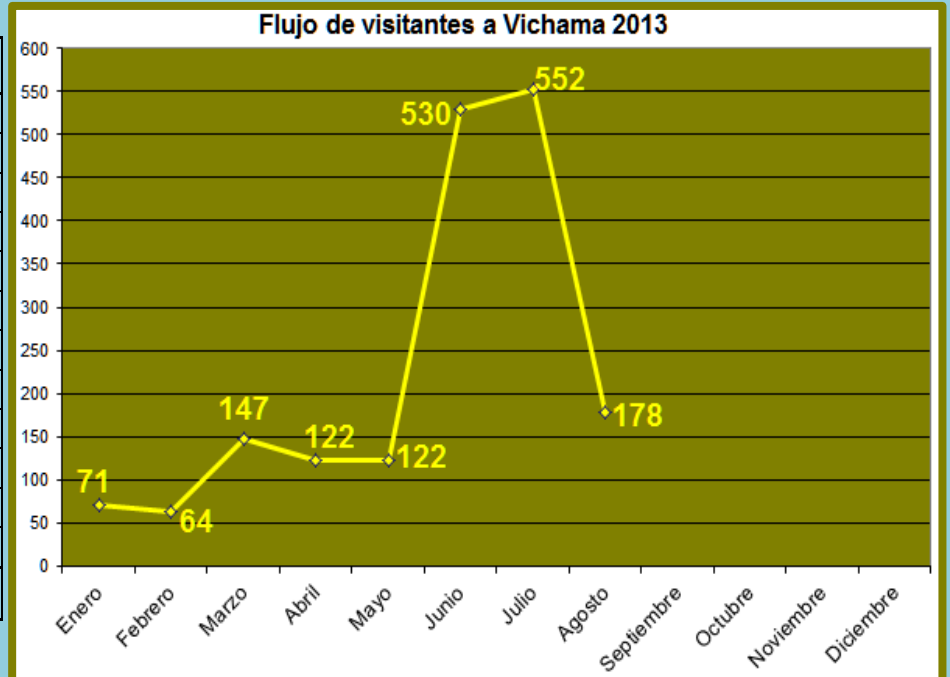

REPORTE

FLUJO MENSUAL DE VISITAS POR CADA SEDE AGOSTO 2013

Ciudad Sagrada de Caral

Meses	Visitantes
Enero	2 188
Febrero	2 723
Marzo	5 873
Abril	3 142
Mayo	3 922
Junio	5 380
Julio	7 237
Agosto	4 998
Septiembre	
Octubre	
Noviembre	
Diciembre	
TOTAL	35 463

Sitio arqueológico de El Áspero

Meses	Visitantes
Enero	134
Febrero	118
Marzo	142
Abril	210
Mayo	96
Junio	220
Julio	226
Agosto	184
Septiembre	
Octubre	
Noviembre	
Diciembre	
TOTAL	1 330

Sitio Arqueológico de Vichama

Meses	Visitantes
Enero	71
Febrero	64
Marzo	147
Abril	122
Mayo	122
Junio	530
Julio	552
Agosto	178
Septiembre	
Octubre	
Noviembre	
Diciembre	
TOTAL	1 786

Museo Comunitario de Végueta

Meses	Visitantes
Enero	179
Febrero	275
Marzo	178
Abril	188
Mayo	191
Junio	679
Julio	396
Agosto	433
Septiembre	
Octubre	
Noviembre	
Diciembre	
TOTAL	2 519