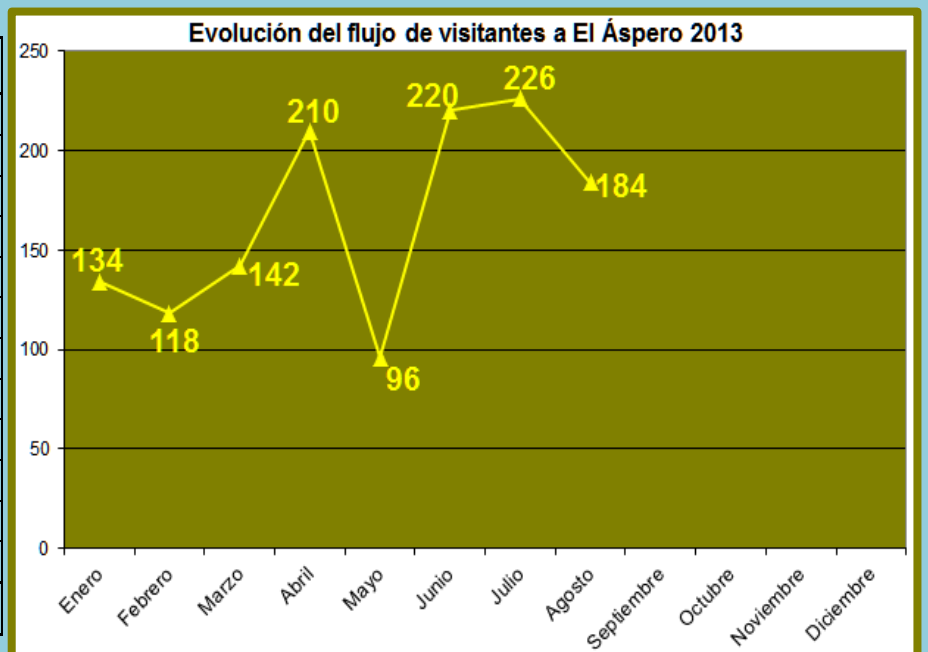

REPORTE

FLUJO MENSUAL DE VISITAS POR CADA SEDE AGOSTO 2013

Ciudad Sagrada de Caral

Meses	Visitantes
Enero	2 188
Febrero	2 723
Marzo	5 873
Abril	3 142
Mayo	3 922
Junio	5 380
Julio	7 237
Agosto	4 998
Septiembre	
Octubre	
Noviembre	
Diciembre	
TOTAL	35 463

Sitio arqueológico de El Áspero

Meses	Visitantes
Enero	134
Febrero	118
Marzo	142
Abril	210
Mayo	96
Junio	220
Julio	226
Agosto	184
Septiembre	
Octubre	
Noviembre	
Diciembre	
TOTAL	1 330

Sitio Arqueológico de Vichama

Meses	Visitantes
Enero	71
Febrero	64
Marzo	147
Abril	122
Mayo	122
Junio	530
Julio	552
Agosto	178
Septiembre	
Octubre	
Noviembre	
Diciembre	
TOTAL	1 786

Museo Comunitario de Végueta

Meses	Visitantes
Enero	179
Febrero	275
Marzo	178
Abril	188
Mayo	191
Junio	679
Julio	396
Agosto	433
Septiembre	
Octubre	
Noviembre	
Diciembre	
TOTAL	2 519