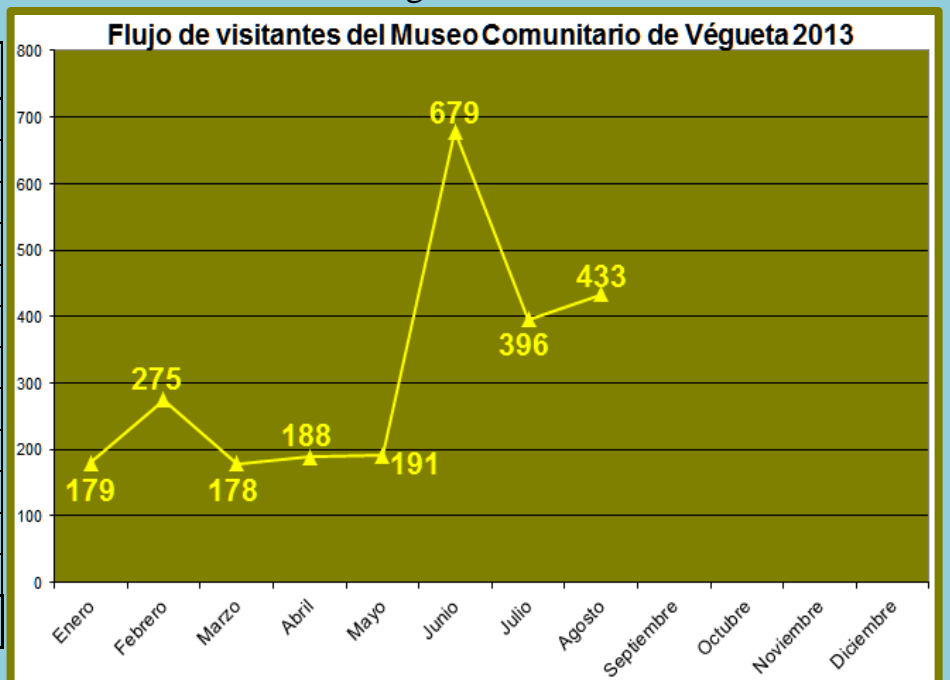

REPORTE

FLUJO MENSUAL DE VISITAS POR CADA SEDE AGOSTO 2013

Ciudad Sagrada de Caral

Meses	Visitantes
Enero	2 188
Febrero	2 723
Marzo	5 873
Abril	3 142
Mayo	3 922
Junio	5 380
Julio	7 237
Agosto	4 998
Septiembre	
Octubre	
Noviembre	
Diciembre	
TOTAL	35 463

Sitio arqueológico de El Áspero

Meses	Visitantes
Enero	134
Febrero	118
Marzo	142
Abril	210
Mayo	96
Junio	220
Julio	226
Agosto	184
Septiembre	
Octubre	
Noviembre	
Diciembre	
TOTAL	1 330

Sitio Arqueológico de Vichama

Meses	Visitantes
Enero	71
Febrero	64
Marzo	147
Abril	122
Mayo	122
Junio	530
Julio	552
Agosto	178
Septiembre	
Octubre	
Noviembre	
Diciembre	
TOTAL	1 786

Museo Comunitario de Végueta

Meses	Visitantes
Enero	179
Febrero	275
Marzo	178
Abril	188
Mayo	191
Junio	679
Julio	396
Agosto	433
Septiembre	
Octubre	
Noviembre	
Diciembre	
TOTAL	2 519