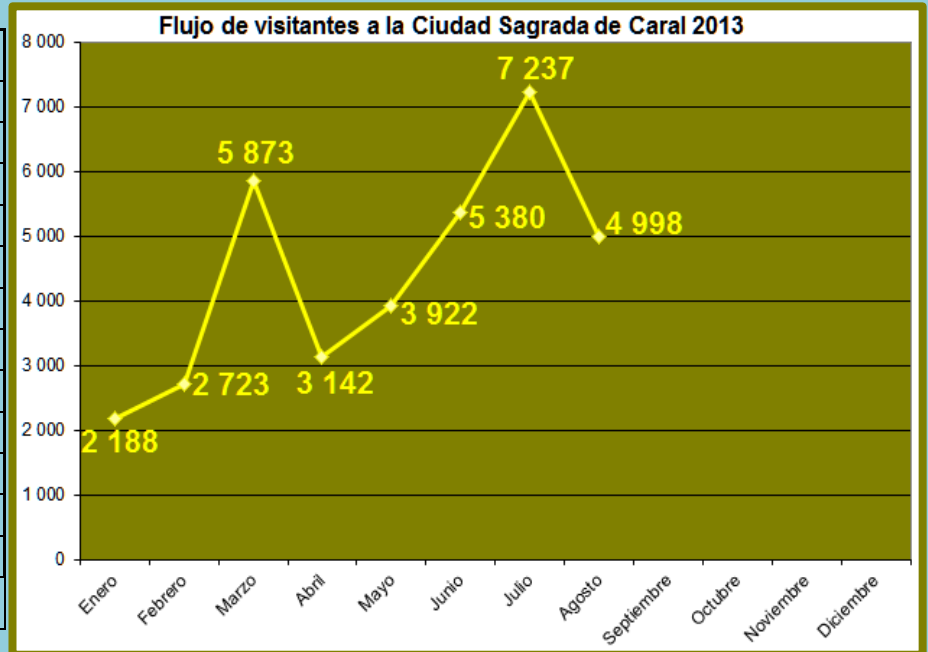

REPORTE

FLUJO MENSUAL DE VISITAS POR CADA SEDE AGOSTO 2013

Ciudad Sagrada de Caral

Meses	Visitantes
Enero	2 188
Febrero	2 723
Marzo	5 873
Abril	3 142
Mayo	3 922
Junio	5 380
Julio	7 237
Agosto	4 998
Septiembre	
Octubre	
Noviembre	
Diciembre	
TOTAL	35 463

Sitio arqueológico de El Áspero

Meses	Visitantes
Enero	134
Febrero	118
Marzo	142
Abril	210
Mayo	96
Junio	220
Julio	226
Agosto	184
Septiembre	
Octubre	
Noviembre	
Diciembre	
TOTAL	1 330

Sitio Arqueológico de Vichama

Meses	Visitantes
Enero	71
Febrero	64
Marzo	147
Abril	122
Mayo	122
Junio	530
Julio	552
Agosto	178
Septiembre	
Octubre	
Noviembre	
Diciembre	
TOTAL	1 786

Museo Comunitario de Végueta

Meses	Visitantes
Enero	179
Febrero	275
Marzo	178
Abril	188
Mayo	191
Junio	679
Julio	396
Agosto	433
Septiembre	
Octubre	
Noviembre	
Diciembre	
TOTAL	2 519