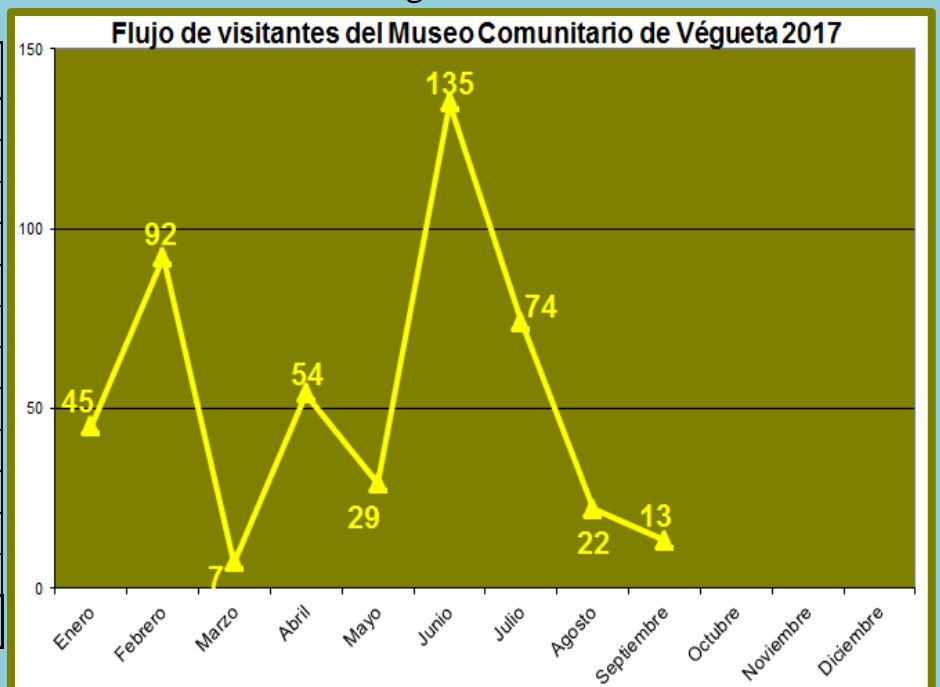

### FLUJO MENSUAL DE VISITAS POR CADA SEDE SEPTIEMBRE 2017

#### Sitio arqueológico de El Áspero

Meses	Visitantes
Enero	364
Febrero	286
Marzo	119
Abril	418
Mayo	1 123
Junio	548
Julio	663
Agosto	214
Septiembre	234
Octubre	
Noviembre	
Diciembre	
<b>TOTAL</b>	<b>3 969</b>

### Sitio Arqueológico de Vichama

Meses	Visitantes
Enero	326
Febrero	260
Marzo	198
Abril	812
Mayo	308
Junio	757
Julio	1 108
Agosto	1 586
Septiembre	297
Octubre	
Noviembre	
Diciembre	
<b>TOTAL</b>	<b>5 652</b>

### Museo Comunitario de Végueta

Meses	Visitantes
Enero	45
Febrero	92
Marzo	7
Abril	54
Mayo	29
Junio	135
Julio	74
Agosto	22
Septiembre	13
Octubre	
Noviembre	
Diciembre	
<b>TOTAL</b>	<b>471</b>

**G. Erick Delgado Alonso**