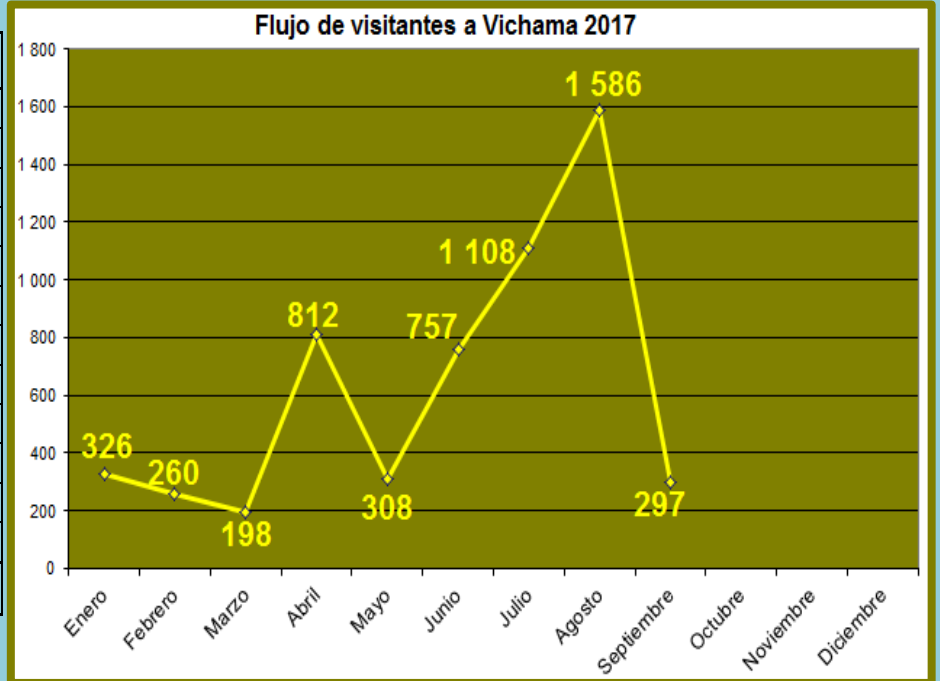

### FLUJO MENSUAL DE VISITAS POR CADA SEDE SEPTIEMBRE 2017

#### Ciudad Sagrada de Caral

Meses	Visitantes
Enero	3 724
Febrero	2 651
Marzo	796
Abril	3 591
Mayo	3 591
Junio	7 900
Julio	11 628
Agosto	7 023
Septiembre	4 564
Octubre	
Noviembre	
Diciembre	
<b>TOTAL</b>	<b>45 468</b>

#### Sitio arqueológico de El Áspero

Meses	Visitantes
Enero	364
Febrero	286
Marzo	119
Abril	418
Mayo	1 123
Junio	548
Julio	663
Agosto	214
Septiembre	234
Octubre	
Noviembre	
Diciembre	
<b>TOTAL</b>	<b>3 969</b>

### Sitio Arqueológico de Vichama

Meses	Visitantes
Enero	326
Febrero	260
Marzo	198
Abril	812
Mayo	308
Junio	757
Julio	1 108
Agosto	1 586
Septiembre	297
Octubre	
Noviembre	
Diciembre	
<b>TOTAL</b>	<b>5 652</b>