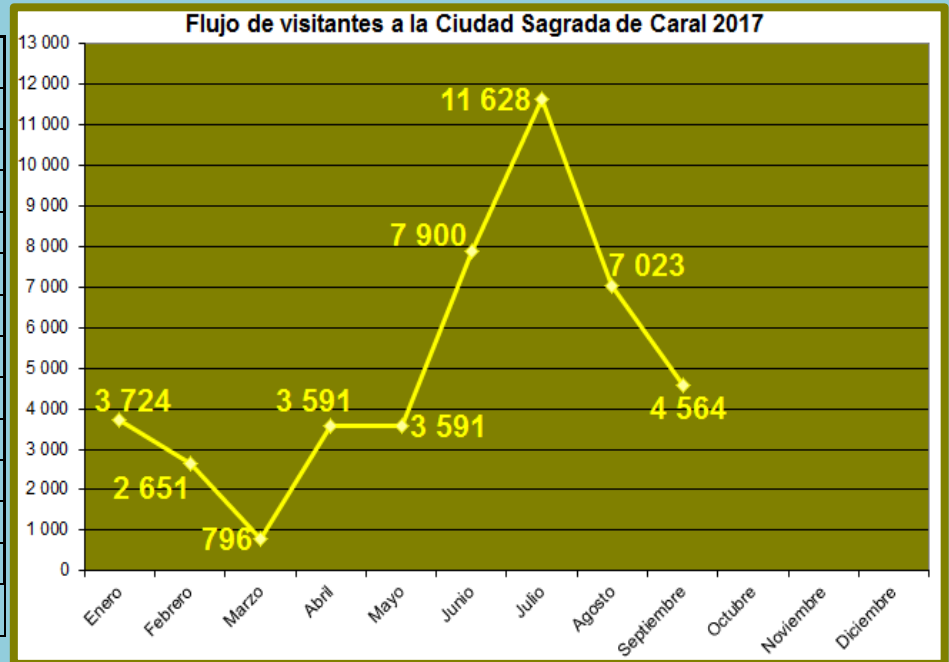

### FLUJO MENSUAL DE VISITAS POR CADA SEDE SEPTIEMBRE 2017

#### Ciudad Sagrada de Caral

Meses	Visitantes
Enero	3 724
Febrero	2 651
Marzo	796
Abril	3 591
Mayo	3 591
Junio	7 900
Julio	11 628
Agosto	7 023
Septiembre	4 564
Octubre	
Noviembre	
Diciembre	
<b>TOTAL</b>	<b>45 468</b>

#### Sitio arqueológico de El Áspero

Meses	Visitantes
Enero	364
Febrero	286
Marzo	119
Abril	418
Mayo	1 123
Junio	548
Julio	663
Agosto	214
Septiembre	234
Octubre	
Noviembre	
Diciembre	
<b>TOTAL</b>	<b>3 969</b>

### Sitio Arqueológico de Vichama

Meses	Visitantes
Enero	326
Febrero	260
Marzo	198
Abril	812
Mayo	308
Junio	757
Julio	1 108
Agosto	1 586
Septiembre	297
Octubre	
Noviembre	
Diciembre	
<b>TOTAL</b>	<b>5 652</b>