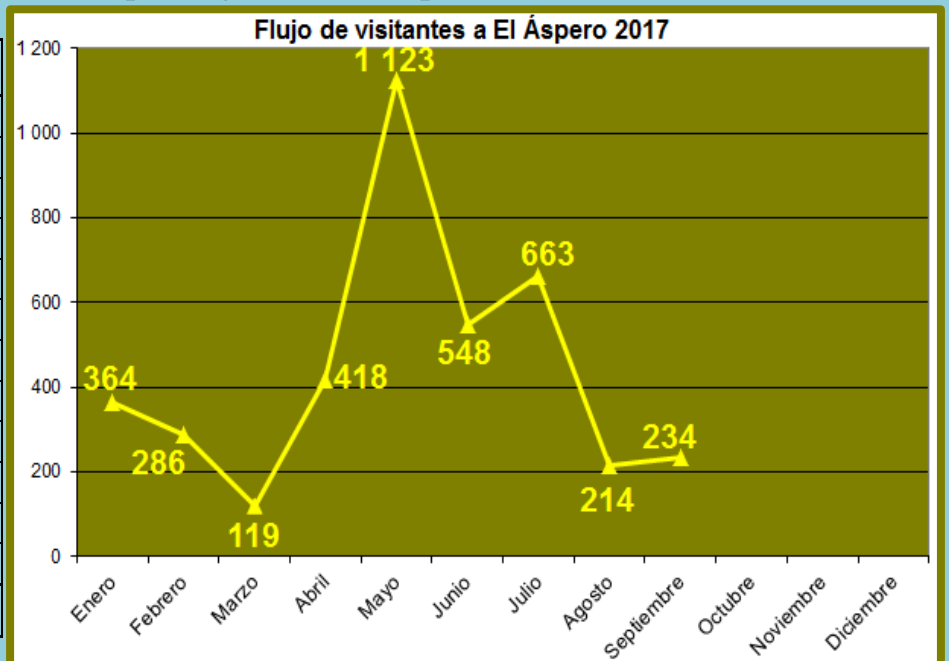

### FLUJO MENSUAL DE VISITAS POR CADA SEDE SEPTIEMBRE 2017

#### Ciudad Sagrada de Caral

Meses	Visitantes
Enero	3 724
Febrero	2 651
Marzo	796
Abril	3 591
Mayo	3 591
Junio	7 900
Julio	11 628
Agosto	7 023
Septiembre	4 564
Octubre	
Noviembre	
Diciembre	
<b>TOTAL</b>	<b>45 468</b>

#### Sitio arqueológico de El Áspero

Meses	Visitantes
Enero	364
Febrero	286
Marzo	119
Abril	418
Mayo	1 123
Junio	548
Julio	663
Agosto	214
Septiembre	234
Octubre	
Noviembre	
Diciembre	
<b>TOTAL</b>	<b>3 969</b>

### Sitio Arqueológico de Vichama

Meses	Visitantes
Enero	326
Febrero	260
Marzo	198
Abril	812
Mayo	308
Junio	757
Julio	1 108
Agosto	1 586
Septiembre	297
Octubre	
Noviembre	
Diciembre	
<b>TOTAL</b>	<b>5 652</b>