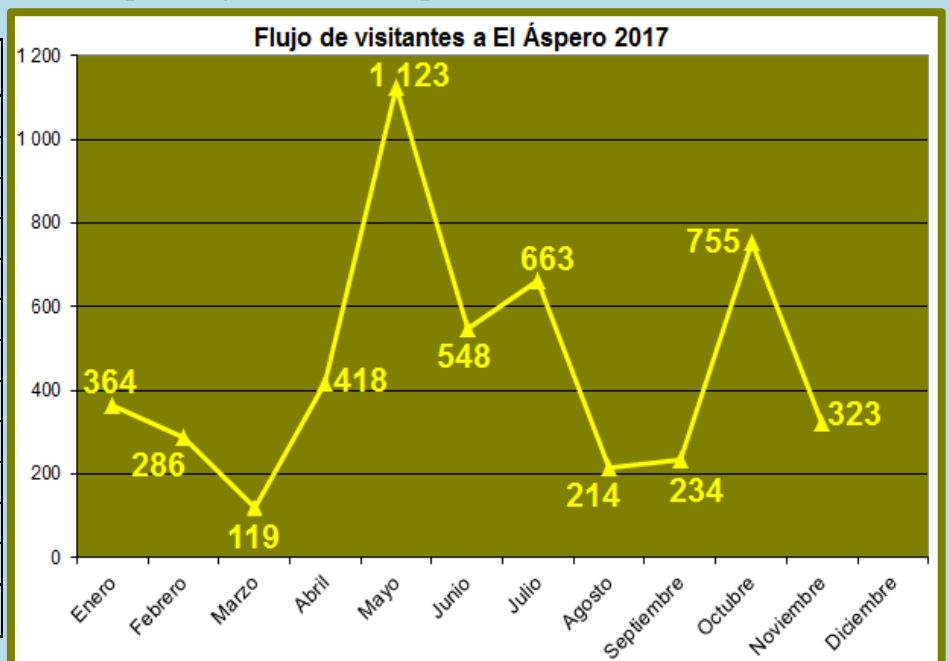

REPORTE

FLUJO MENSUAL DE VISITAS POR CADA SEDE NOVIEMBRE 2017

Ciudad Sagrada de Caral

Meses	Visitantes
Enero	3 724
Febrero	2 651
Marzo	796
Abril	3 591
Mayo	3 591
Junio	7 900
Julio	11 628
Agosto	7 023
Septiembre	4 564
Octubre	6 323
Noviembre	5 575
Diciembre	
TOTAL	57 366

Sitio arqueológico de El Áspero

Meses	Visitantes
Enero	364
Febrero	286
Marzo	119
Abril	418
Mayo	1 123
Junio	548
Julio	663
Agosto	214
Septiembre	234
Octubre	755
Noviembre	323
Diciembre	
TOTAL	5 047

Sitio Arqueológico de Vichama

Meses	Visitantes
Enero	326
Febrero	260
Marzo	198
Abril	812
Mayo	308
Junio	757
Julio	1 108
Agosto	1 586
Septiembre	297
Octubre	337
Noviembre	447
Diciembre	
TOTAL	6 436

Museo Comunitario de Végueta

Meses	Visitantes
Enero	45
Febrero	92
Marzo	7
Abril	54
Mayo	29
Junio	135
Julio	74
Agosto	22
Septiembre	13
Octubre	20
Noviembre	42
Diciembre	
TOTAL	533