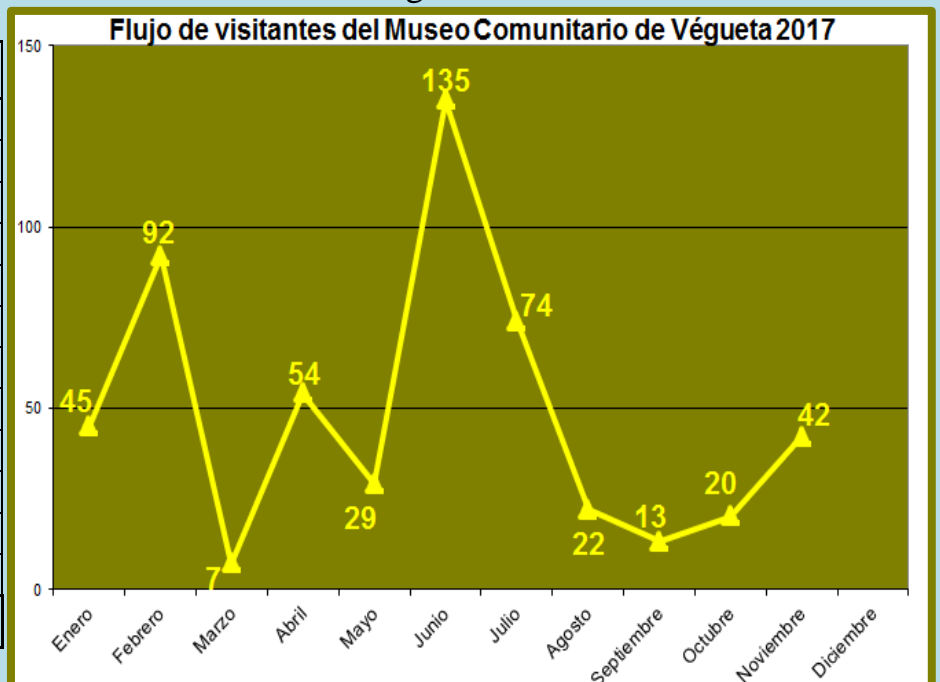

REPORTE

FLUJO MENSUAL DE VISITAS POR CADA SEDE NOVIEMBRE 2017

Ciudad Sagrada de Caral

Meses	Visitantes
Enero	3 724
Febrero	2 651
Marzo	796
Abril	3 591
Mayo	3 591
Junio	7 900
Julio	11 628
Agosto	7 023
Septiembre	4 564
Octubre	6 323
Noviembre	5 575
Diciembre	
TOTAL	57 366

Sitio arqueológico de El Áspero

Meses	Visitantes
Enero	364
Febrero	286
Marzo	119
Abril	418
Mayo	1 123
Junio	548
Julio	663
Agosto	214
Septiembre	234
Octubre	755
Noviembre	323
Diciembre	
TOTAL	5 047

Sitio Arqueológico de Vichama

Meses	Visitantes
Enero	326
Febrero	260
Marzo	198
Abril	812
Mayo	308
Junio	757
Julio	1 108
Agosto	1 586
Septiembre	297
Octubre	337
Noviembre	447
Diciembre	
TOTAL	6 436

Museo Comunitario de Végueta

Meses	Visitantes
Enero	45
Febrero	92
Marzo	7
Abril	54
Mayo	29
Junio	135
Julio	74
Agosto	22
Septiembre	13
Octubre	20
Noviembre	42
Diciembre	
TOTAL	533