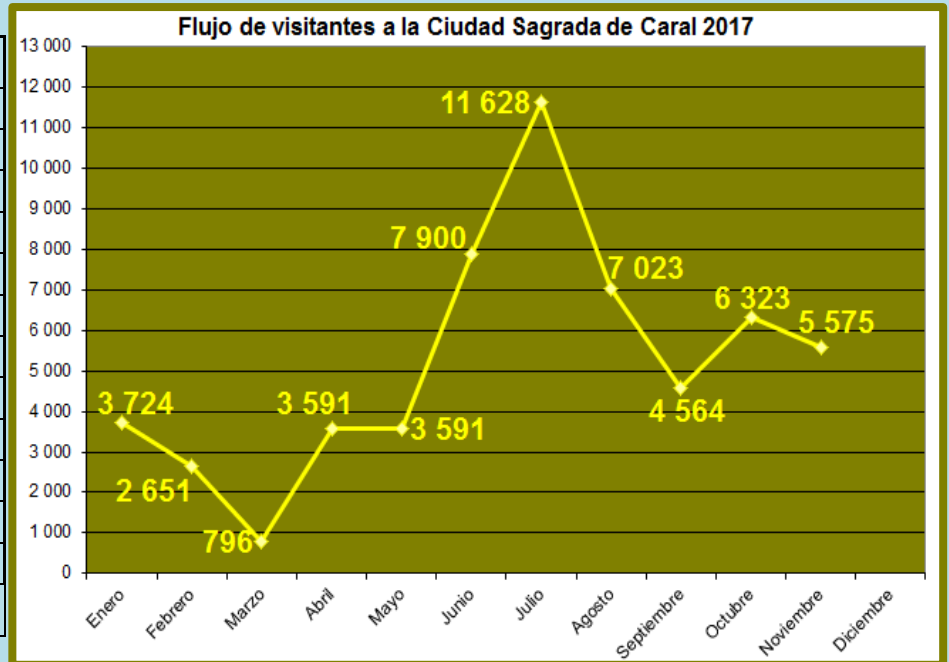

REPORTE

FLUJO MENSUAL DE VISITAS POR CADA SEDE NOVIEMBRE 2017

Ciudad Sagrada de Caral

Meses	Visitantes
Enero	3 724
Febrero	2 651
Marzo	796
Abril	3 591
Mayo	3 591
Junio	7 900
Julio	11 628
Agosto	7 023
Septiembre	4 564
Octubre	6 323
Noviembre	5 575
Diciembre	
TOTAL	57 366

Sitio arqueológico de El Áspero

Meses	Visitantes
Enero	364
Febrero	286
Marzo	119
Abril	418
Mayo	1 123
Junio	548
Julio	663
Agosto	214
Septiembre	234
Octubre	755
Noviembre	323
Diciembre	
TOTAL	5 047

Sitio Arqueológico de Vichama

Meses	Visitantes
Enero	326
Febrero	260
Marzo	198
Abril	812
Mayo	308
Junio	757
Julio	1 108
Agosto	1 586
Septiembre	297
Octubre	337
Noviembre	447
Diciembre	
TOTAL	6 436

Museo Comunitario de Végueta

Meses	Visitantes
Enero	45
Febrero	92
Marzo	7
Abril	54
Mayo	29
Junio	135
Julio	74
Agosto	22
Septiembre	13
Octubre	20
Noviembre	42
Diciembre	
TOTAL	533