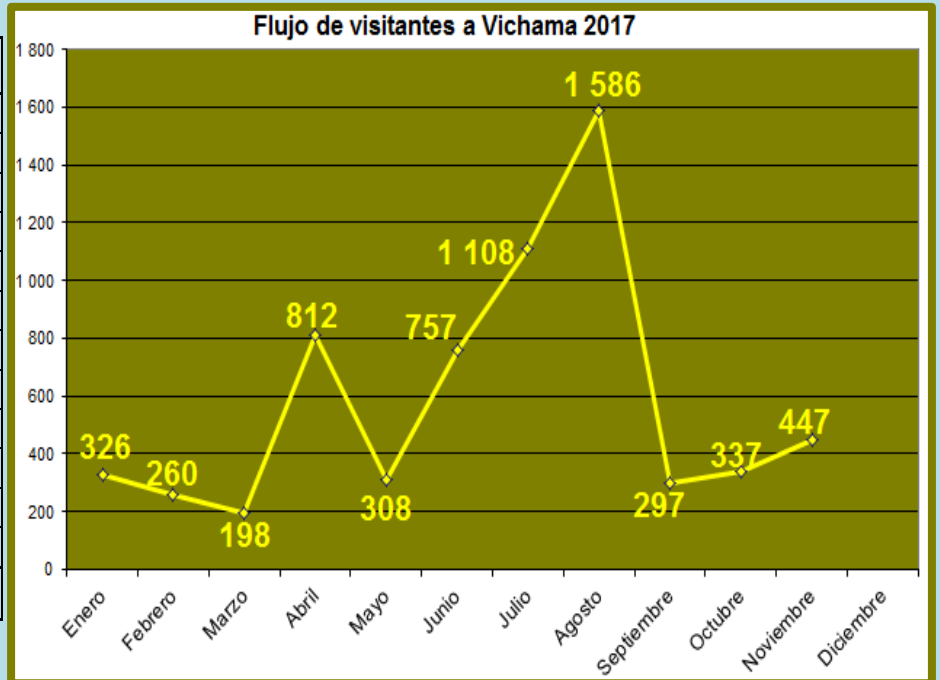

REPORTE

FLUJO MENSUAL DE VISITAS POR CADA SEDE NOVIEMBRE 2017

Ciudad Sagrada de Caral

Meses	Visitantes
Enero	3 724
Febrero	2 651
Marzo	796
Abril	3 591
Mayo	3 591
Junio	7 900
Julio	11 628
Agosto	7 023
Septiembre	4 564
Octubre	6 323
Noviembre	5 575
Diciembre	
TOTAL	57 366

Sitio arqueológico de El Áspero

Meses	Visitantes
Enero	364
Febrero	286
Marzo	119
Abril	418
Mayo	1 123
Junio	548
Julio	663
Agosto	214
Septiembre	234
Octubre	755
Noviembre	323
Diciembre	
TOTAL	5 047

Sitio Arqueológico de Vichama

Meses	Visitantes
Enero	326
Febrero	260
Marzo	198
Abril	812
Mayo	308
Junio	757
Julio	1 108
Agosto	1 586
Septiembre	297
Octubre	337
Noviembre	447
Diciembre	
TOTAL	6 436

Museo Comunitario de Végueta

Meses	Visitantes
Enero	45
Febrero	92
Marzo	7
Abril	54
Mayo	29
Junio	135
Julio	74
Agosto	22
Septiembre	13
Octubre	20
Noviembre	42
Diciembre	
TOTAL	533