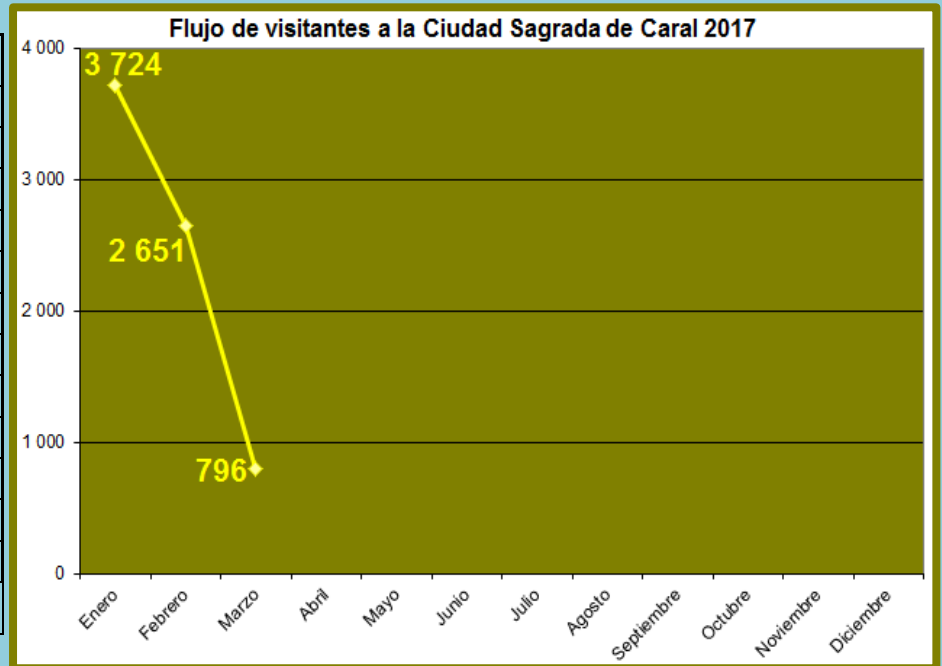

REPORTE

FLUJO MENSUAL DE VISITAS POR CADA SEDE MARZO 2017

Ciudad Sagrada de Caral

Meses	Visitantes
Enero	3 724
Febrero	2 651
Marzo	796
Abril	
Mayo	
Junio	
Julio	
Agosto	
Septiembre	
Octubre	
Noviembre	
Diciembre	
TOTAL	7 171

Sitio arqueológico de El Áspero

Meses	Visitantes
Enero	299
Febrero	279
Marzo	176
Abril	
Mayo	
Junio	
Julio	
Agosto	
Septiembre	
Octubre	
Noviembre	
Diciembre	
TOTAL	754

Sitio Arqueológico de Vichama

Meses	Visitantes
Enero	326
Febrero	260
Marzo	198
Abril	
Mayo	
Junio	
Julio	
Agosto	
Septiembre	
Octubre	
Noviembre	
Diciembre	
TOTAL	784

Museo Comunitario de Végueta

Meses	Visitantes
Enero	45
Febrero	92
Marzo	7
Abril	
Mayo	
Junio	
Julio	
Agosto	
Septiembre	
Octubre	
Noviembre	
Diciembre	
TOTAL	144

G. Erick Delgado Alonso
Estudios y Estadísticas
OAF