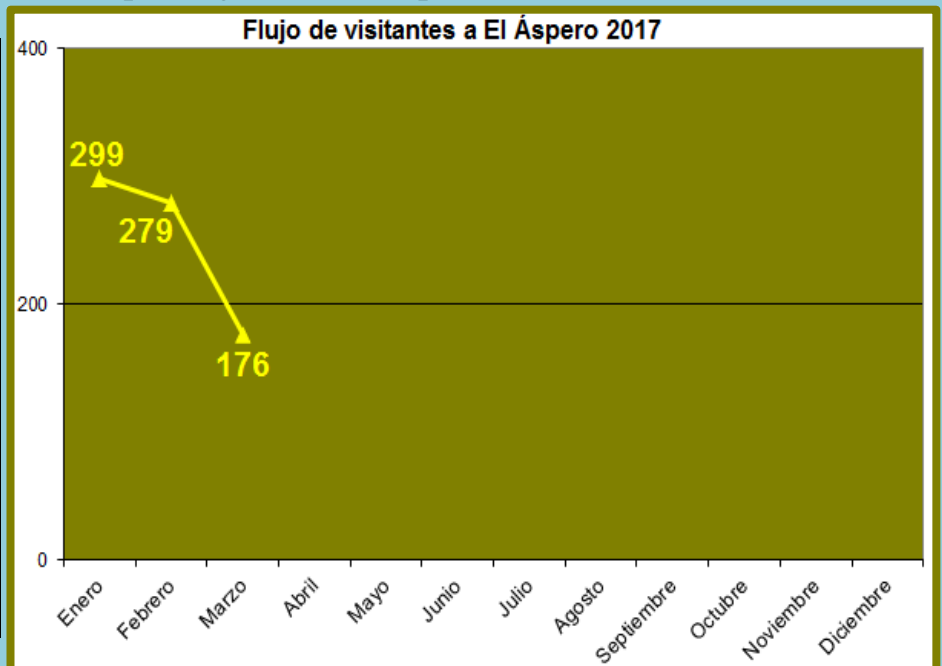

REPORTE

FLUJO MENSUAL DE VISITAS POR CADA SEDE MARZO 2017

Ciudad Sagrada de Caral

Meses	Visitantes
Enero	3 724
Febrero	2 651
Marzo	796
Abril	
Mayo	
Junio	
Julio	
Agosto	
Septiembre	
Octubre	
Noviembre	
Diciembre	
TOTAL	7 171

Sitio arqueológico de El Áspero

Meses	Visitantes
Enero	299
Febrero	279
Marzo	176
Abril	
Mayo	
Junio	
Julio	
Agosto	
Septiembre	
Octubre	
Noviembre	
Diciembre	
TOTAL	754

Sitio Arqueológico de Vichama

Meses	Visitantes
Enero	326
Febrero	260
Marzo	198
Abril	
Mayo	
Junio	
Julio	
Agosto	
Septiembre	
Octubre	
Noviembre	
Diciembre	
TOTAL	784

Museo Comunitario de Végueta

Meses	Visitantes
Enero	45
Febrero	92
Marzo	7
Abril	
Mayo	
Junio	
Julio	
Agosto	
Septiembre	
Octubre	
Noviembre	
Diciembre	
TOTAL	144

G. Erick Delgado Alonso
Estudios y Estadísticas
OAF