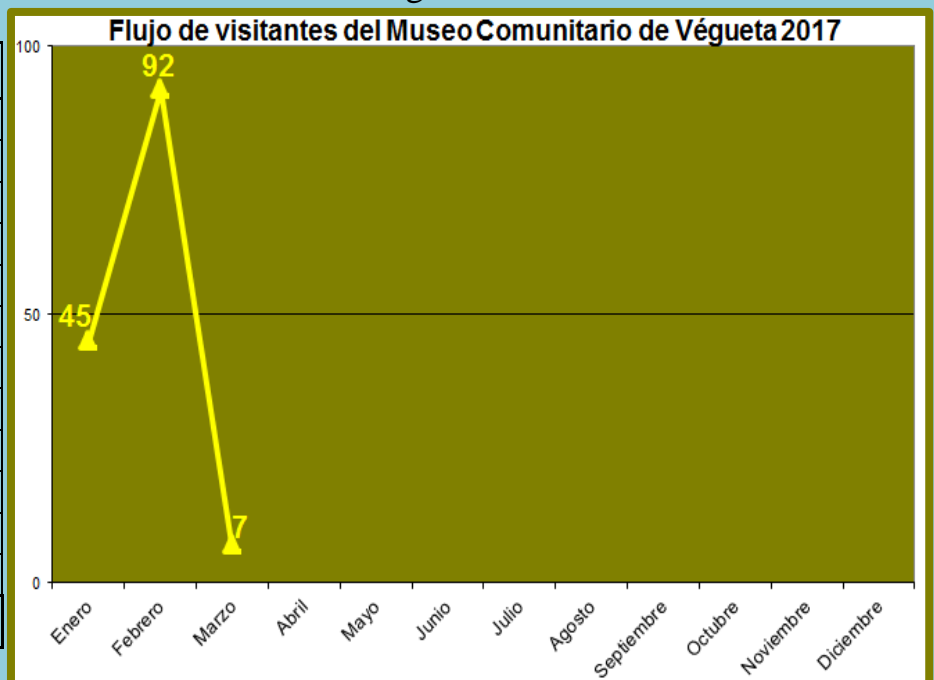

Sitio arqueológico de El Áspero

Meses	Visitantes
Enero	299
Febrero	279
Marzo	176
Abril	
Mayo	
Junio	
Julio	
Agosto	
Septiembre	
Octubre	
Noviembre	
Diciembre	
TOTAL	754

Sitio Arqueológico de Vichama

Meses	Visitantes
Enero	326
Febrero	260
Marzo	198
Abril	
Mayo	
Junio	
Julio	
Agosto	
Septiembre	
Octubre	
Noviembre	
Diciembre	
TOTAL	784

Museo Comunitario de Végueta

Meses	Visitantes
Enero	45
Febrero	92
Marzo	7
Abril	
Mayo	
Junio	
Julio	
Agosto	
Septiembre	
Octubre	
Noviembre	
Diciembre	
TOTAL	144

G. Erick Delgado Alonso
Estudios y Estadísticas
OAF