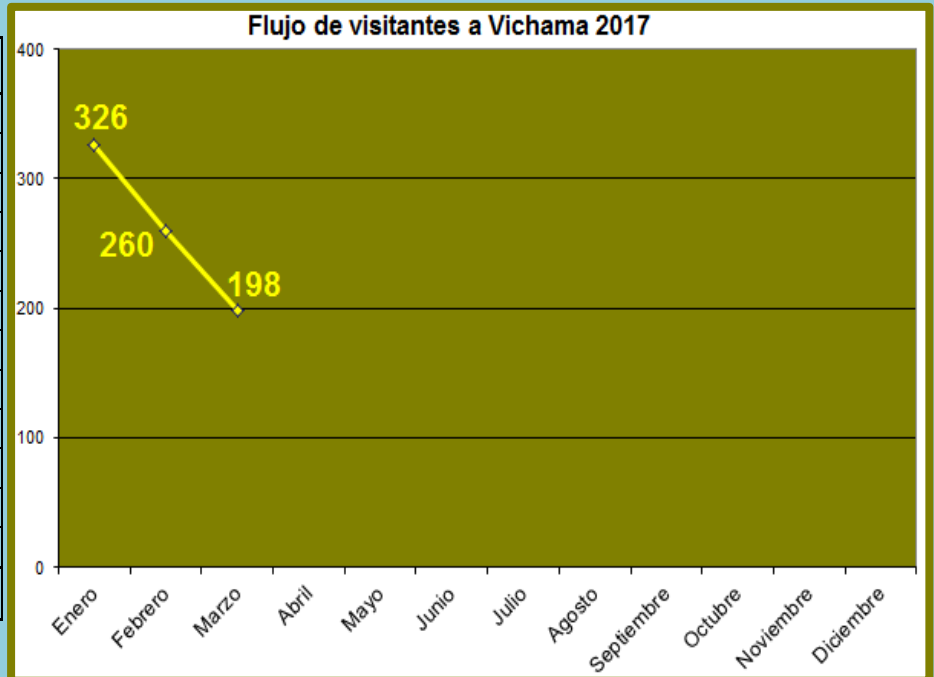

REPORTE

FLUJO MENSUAL DE VISITAS POR CADA SEDE MARZO 2017

Ciudad Sagrada de Caral

Meses	Visitantes
Enero	3 724
Febrero	2 651
Marzo	796
Abril	
Mayo	
Junio	
Julio	
Agosto	
Septiembre	
Octubre	
Noviembre	
Diciembre	
TOTAL	7 171

Sitio arqueológico de El Áspero

Meses	Visitantes
Enero	299
Febrero	279
Marzo	176
Abril	
Mayo	
Junio	
Julio	
Agosto	
Septiembre	
Octubre	
Noviembre	
Diciembre	
TOTAL	754

Sitio Arqueológico de Vichama

Meses	Visitantes
Enero	326
Febrero	260
Marzo	198
Abril	
Mayo	
Junio	
Julio	
Agosto	
Septiembre	
Octubre	
Noviembre	
Diciembre	
TOTAL	784

Museo Comunitario de Végueta

Meses	Visitantes
Enero	45
Febrero	92
Marzo	7
Abril	
Mayo	
Junio	
Julio	
Agosto	
Septiembre	
Octubre	
Noviembre	
Diciembre	
TOTAL	144

G. Erick Delgado Alonso
Estudios y Estadísticas
OAF