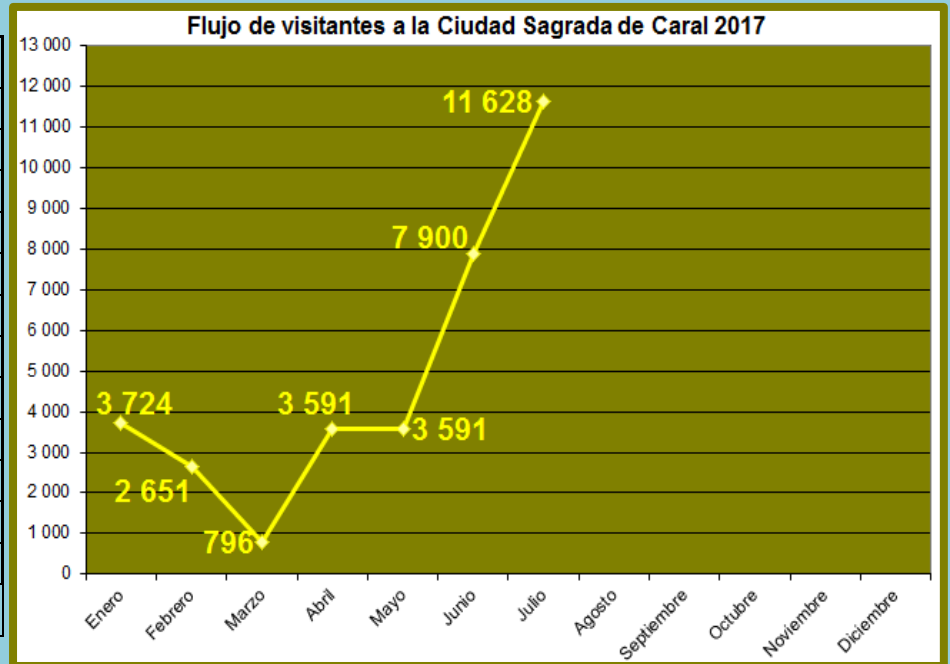

### FLUJO MENSUAL DE VISITAS POR CADA SEDE JULIO 2017

#### Ciudad Sagrada de Caral

Meses	Visitantes
Enero	3 724
Febrero	2 651
Marzo	796
Abril	3 591
Mayo	3 591
Junio	7 900
Julio	11 628
Agosto	
Septiembre	
Octubre	
Noviembre	
Diciembre	
<b>TOTAL</b>	<b>33 881</b>

#### Sitio arqueológico de El Áspero

Meses	Visitantes
Enero	364
Febrero	286
Marzo	176
Abril	372
Mayo	1 080
Junio	492
Julio	605
Agosto	
Septiembre	
Octubre	
Noviembre	
Diciembre	
<b>TOTAL</b>	<b>3 375</b>

### Sitio Arqueológico de Vichama

Meses	Visitantes
Enero	326
Febrero	260
Marzo	198
Abril	812
Mayo	308
Junio	746
Julio	1 108
Agosto	
Septiembre	
Octubre	
Noviembre	
Diciembre	
<b>TOTAL</b>	<b>3 758</b>