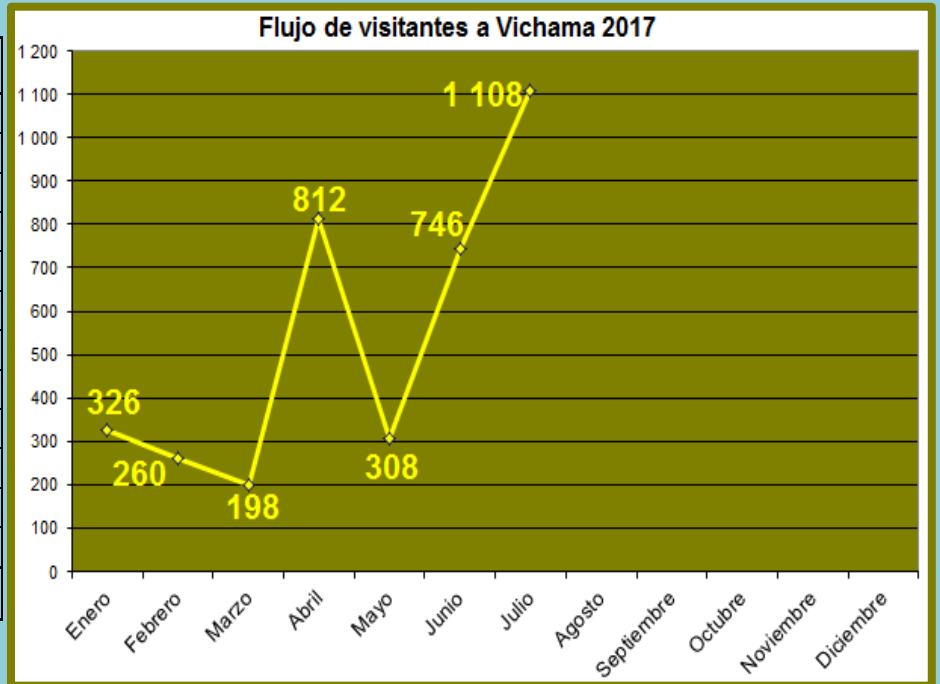

### FLUJO MENSUAL DE VISITAS POR CADA SEDE JULIO 2017

#### Ciudad Sagrada de Caral

Meses	Visitantes
Enero	3 724
Febrero	2 651
Marzo	796
Abril	3 591
Mayo	3 591
Junio	7 900
Julio	11 628
Agosto	
Septiembre	
Octubre	
Noviembre	
Diciembre	
<b>TOTAL</b>	<b>33 881</b>

#### Sitio arqueológico de El Áspero

Meses	Visitantes
Enero	364
Febrero	286
Marzo	176
Abril	372
Mayo	1 080
Junio	492
Julio	605
Agosto	
Septiembre	
Octubre	
Noviembre	
Diciembre	
<b>TOTAL</b>	<b>3 375</b>

### Sitio Arqueológico de Vichama

Meses	Visitantes
Enero	326
Febrero	260
Marzo	198
Abril	812
Mayo	308
Junio	746
Julio	1 108
Agosto	
Septiembre	
Octubre	
Noviembre	
Diciembre	
<b>TOTAL</b>	<b>3 758</b>