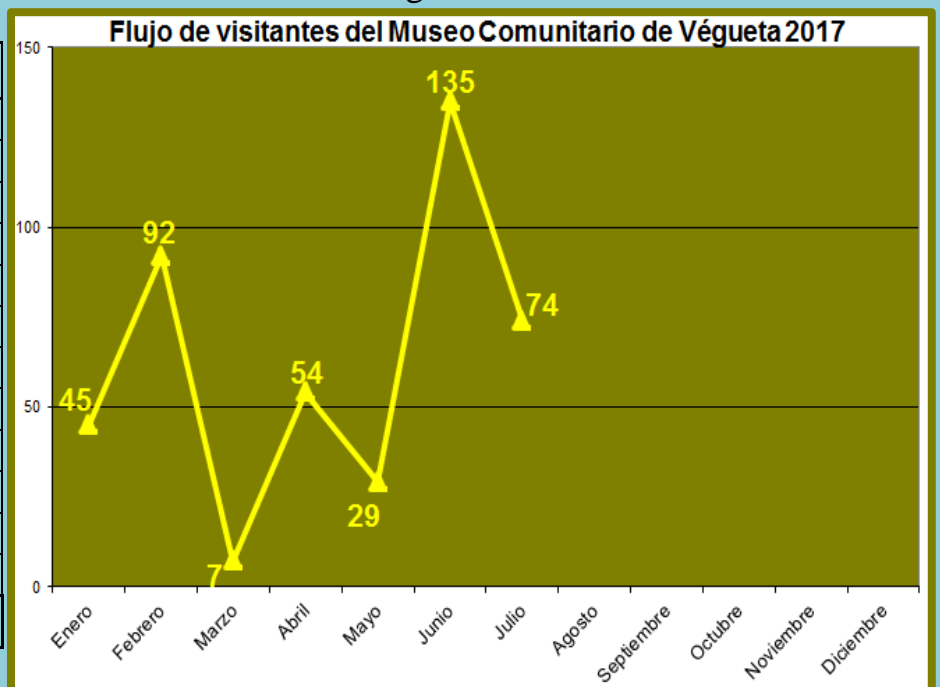

### FLUJO MENSUAL DE VISITAS POR CADA SEDE JULIO 2017

#### Sitio arqueológico de El Áspero

Meses	Visitantes
Enero	364
Febrero	286
Marzo	176
Abril	372
Mayo	1 080
Junio	492
Julio	605
Agosto	
Septiembre	
Octubre	
Noviembre	
Diciembre	
<b>TOTAL</b>	<b>3 375</b>

### Sitio Arqueológico de Vichama

Meses	Visitantes
Enero	326
Febrero	260
Marzo	198
Abril	812
Mayo	308
Junio	746
Julio	1 108
Agosto	
Septiembre	
Octubre	
Noviembre	
Diciembre	
<b>TOTAL</b>	<b>3 758</b>

### Museo Comunitario de Végueta

Meses	Visitantes
Enero	45
Febrero	92
Marzo	7
Abril	54
Mayo	29
Junio	135
Julio	74
Agosto	
Septiembre	
Octubre	
Noviembre	
Diciembre	
<b>TOTAL</b>	<b>436</b>

**G. Erick Delgado Alonso**