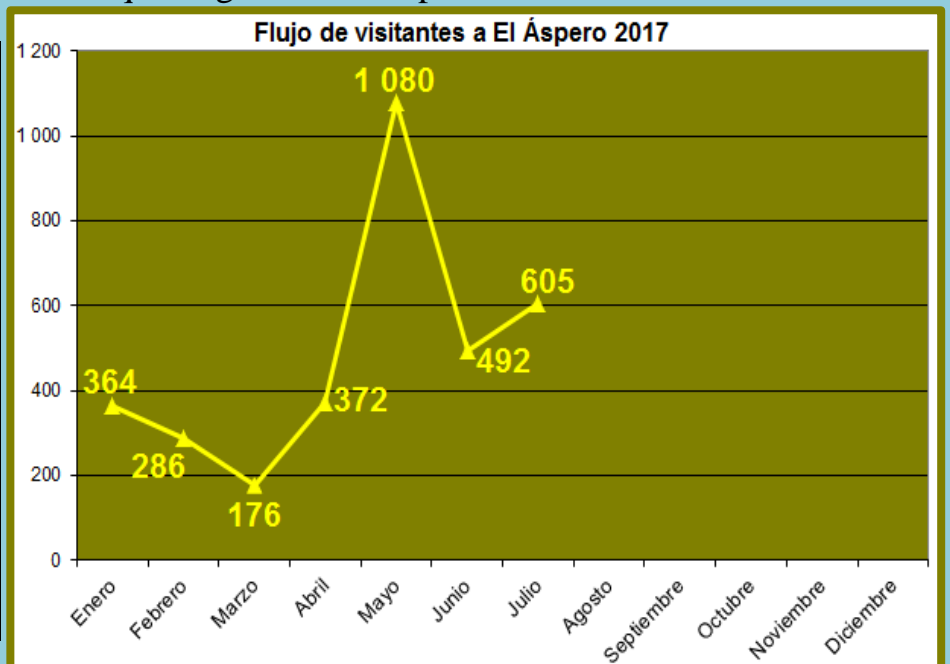

### FLUJO MENSUAL DE VISITAS POR CADA SEDE JULIO 2017

#### Ciudad Sagrada de Caral

Meses	Visitantes
Enero	3 724
Febrero	2 651
Marzo	796
Abril	3 591
Mayo	3 591
Junio	7 900
Julio	11 628
Agosto	
Septiembre	
Octubre	
Noviembre	
Diciembre	
<b>TOTAL</b>	<b>33 881</b>

#### Sitio arqueológico de El Áspero

Meses	Visitantes
Enero	364
Febrero	286
Marzo	176
Abril	372
Mayo	1 080
Junio	492
Julio	605
Agosto	
Septiembre	
Octubre	
Noviembre	
Diciembre	
<b>TOTAL</b>	<b>3 375</b>

### Sitio Arqueológico de Vichama

Meses	Visitantes
Enero	326
Febrero	260
Marzo	198
Abril	812
Mayo	308
Junio	746
Julio	1 108
Agosto	
Septiembre	
Octubre	
Noviembre	
Diciembre	
<b>TOTAL</b>	<b>3 758</b>