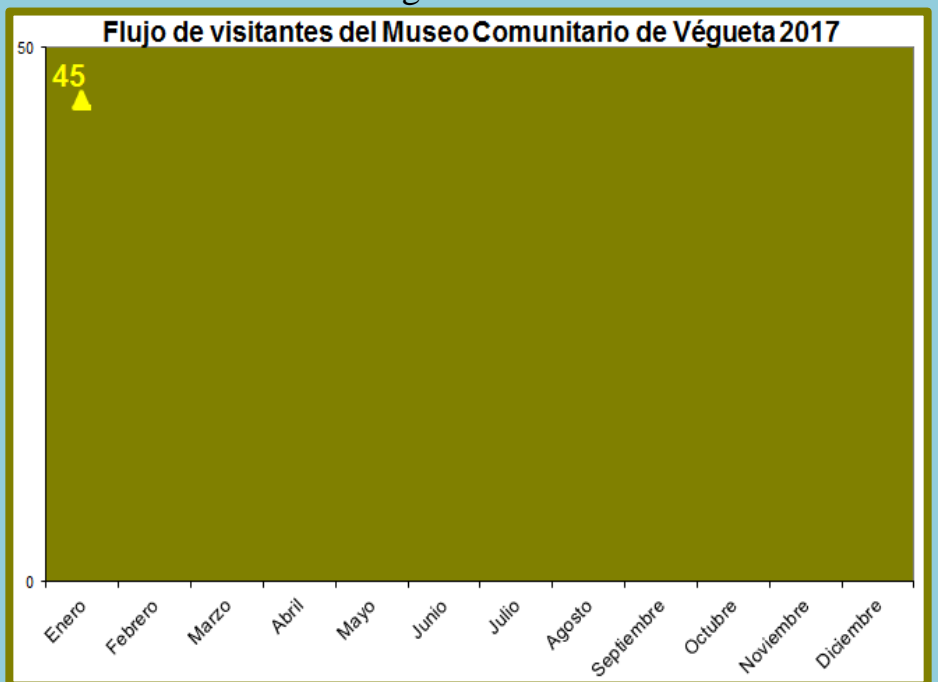

Sitio arqueológico de El Áspero

Meses	Visitantes
Enero	299
Febrero	
Marzo	
Abril	
Mayo	
Junio	
Julio	
Agosto	
Septiembre	
Octubre	
Noviembre	
Diciembre	
TOTAL	299

Sitio Arqueológico de Vichama

Meses	Visitantes
Enero	237
Febrero	
Marzo	
Abril	
Mayo	
Junio	
Julio	
Agosto	
Septiembre	
Octubre	
Noviembre	
Diciembre	
TOTAL	237

Museo Comunitario de Végueta

Meses	Visitantes
Enero	45
Febrero	
Marzo	
Abril	
Mayo	
Junio	
Julio	
Agosto	
Septiembre	
Octubre	
Noviembre	
Diciembre	
TOTAL	45

G. Erick Delgado Alonso

Estudios y Estadísticas