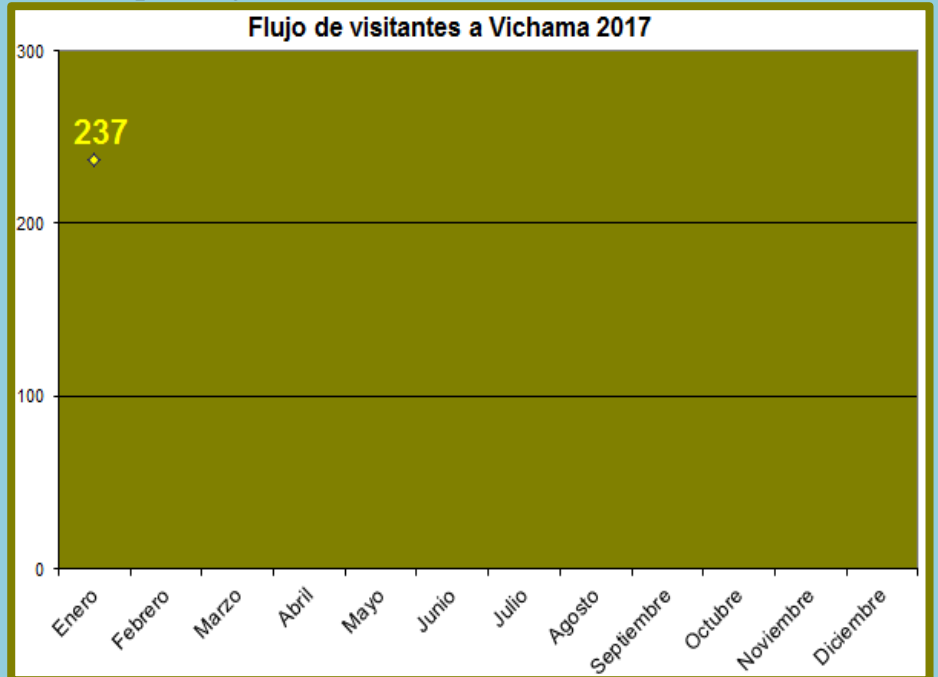

REPORTE

FLUJO MENSUAL DE VISITAS POR CADA SEDE ENERO 2017

Ciudad Sagrada de Caral

Meses	Visitantes
Enero	3 724
Febrero	
Marzo	
Abril	
Mayo	
Junio	
Julio	
Agosto	
Septiembre	
Octubre	
Noviembre	
Diciembre	
TOTAL	3 724

Sitio arqueológico de El Áspero

Meses	Visitantes
Enero	299
Febrero	
Marzo	
Abril	
Mayo	
Junio	
Julio	
Agosto	
Septiembre	
Octubre	
Noviembre	
Diciembre	
TOTAL	299

Sitio Arqueológico de Vichama

Meses	Visitantes
Enero	237
Febrero	
Marzo	
Abril	
Mayo	
Junio	
Julio	
Agosto	
Septiembre	
Octubre	
Noviembre	
Diciembre	
TOTAL	237

Museo Comunitario de Végueta

Meses	Visitantes
Enero	45
Febrero	
Marzo	
Abril	
Mayo	
Junio	
Julio	
Agosto	
Septiembre	
Octubre	
Noviembre	
Diciembre	
TOTAL	45

G. Erick Delgado Alonso

Estudios y Estadísticas