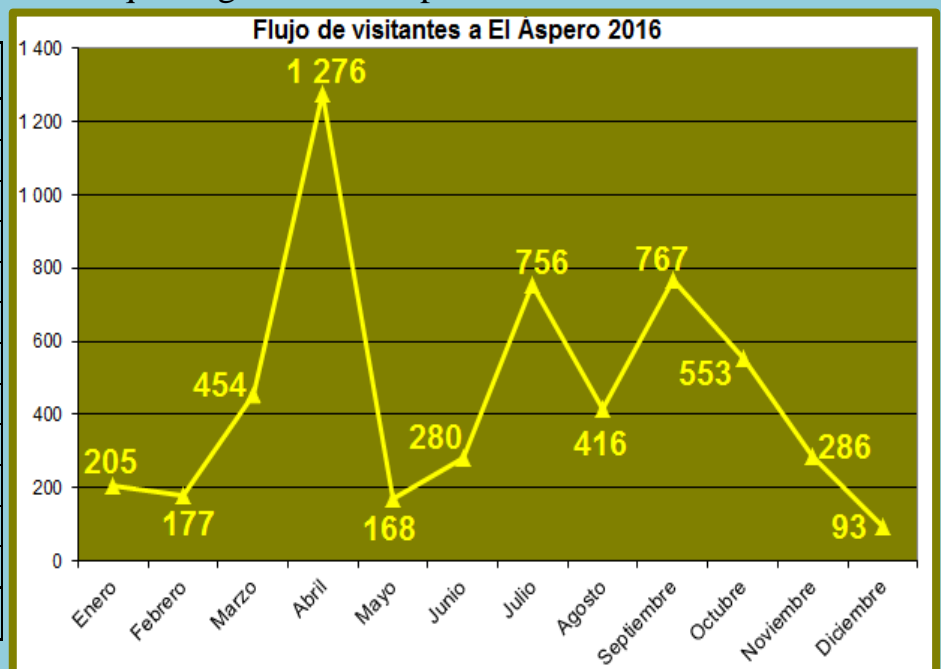

REPORTE

FLUJO MENSUAL DE VISITAS POR CADA SEDE ENERO 2017

Ciudad Sagrada de Caral

Meses	Visitantes
Enero	3 724
Febrero	
Marzo	
Abril	
Mayo	
Junio	
Julio	
Agosto	
Septiembre	
Octubre	
Noviembre	
Diciembre	
TOTAL	3 724

Sitio arqueológico de El Áspero

Meses	Visitantes
Enero	299
Febrero	
Marzo	
Abril	
Mayo	
Junio	
Julio	
Agosto	
Septiembre	
Octubre	
Noviembre	
Diciembre	
TOTAL	299

Sitio Arqueológico de Vichama

Meses	Visitantes
Enero	237
Febrero	
Marzo	
Abril	
Mayo	
Junio	
Julio	
Agosto	
Septiembre	
Octubre	
Noviembre	
Diciembre	
TOTAL	237

Museo Comunitario de Végueta

Meses	Visitantes
Enero	45
Febrero	
Marzo	
Abril	
Mayo	
Junio	
Julio	
Agosto	
Septiembre	
Octubre	
Noviembre	
Diciembre	
TOTAL	45

G. Erick Delgado Alonso

Estudios y Estadísticas