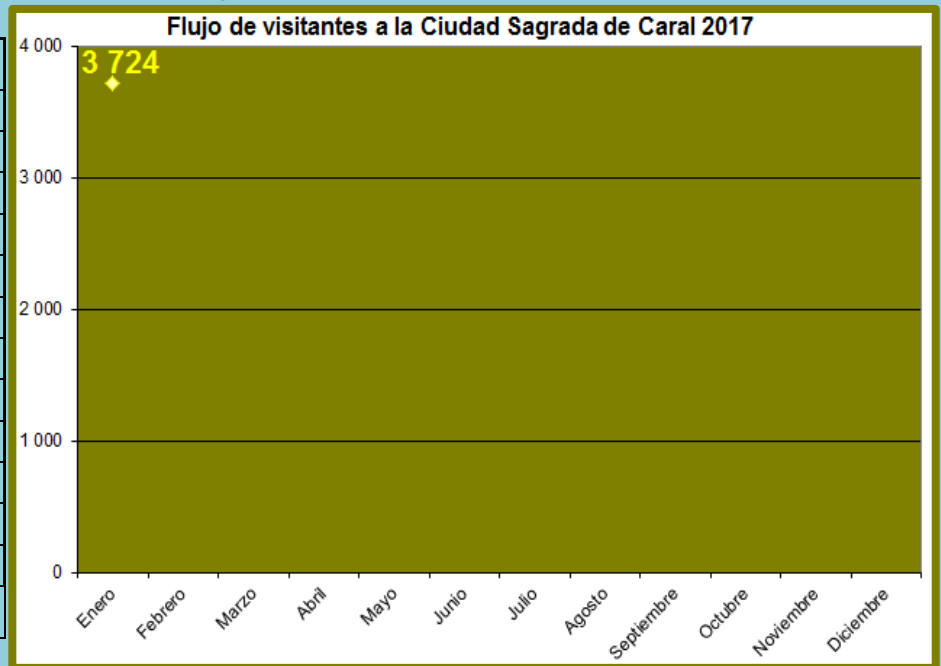

REPORTE

FLUJO MENSUAL DE VISITAS POR CADA SEDE ENERO 2017

Ciudad Sagrada de Caral

Meses	Visitantes
Enero	3 724
Febrero	
Marzo	
Abril	
Mayo	
Junio	
Julio	
Agosto	
Septiembre	
Octubre	
Noviembre	
Diciembre	
TOTAL	3 724

Sitio arqueológico de El Áspero

Meses	Visitantes
Enero	299
Febrero	
Marzo	
Abril	
Mayo	
Junio	
Julio	
Agosto	
Septiembre	
Octubre	
Noviembre	
Diciembre	
TOTAL	299

Sitio Arqueológico de Vichama

Meses	Visitantes
Enero	237
Febrero	
Marzo	
Abril	
Mayo	
Junio	
Julio	
Agosto	
Septiembre	
Octubre	
Noviembre	
Diciembre	
TOTAL	237

Museo Comunitario de Végueta

Meses	Visitantes
Enero	45
Febrero	
Marzo	
Abril	
Mayo	
Junio	
Julio	
Agosto	
Septiembre	
Octubre	
Noviembre	
Diciembre	
TOTAL	45

G. Erick Delgado Alonso

Estudios y Estadísticas