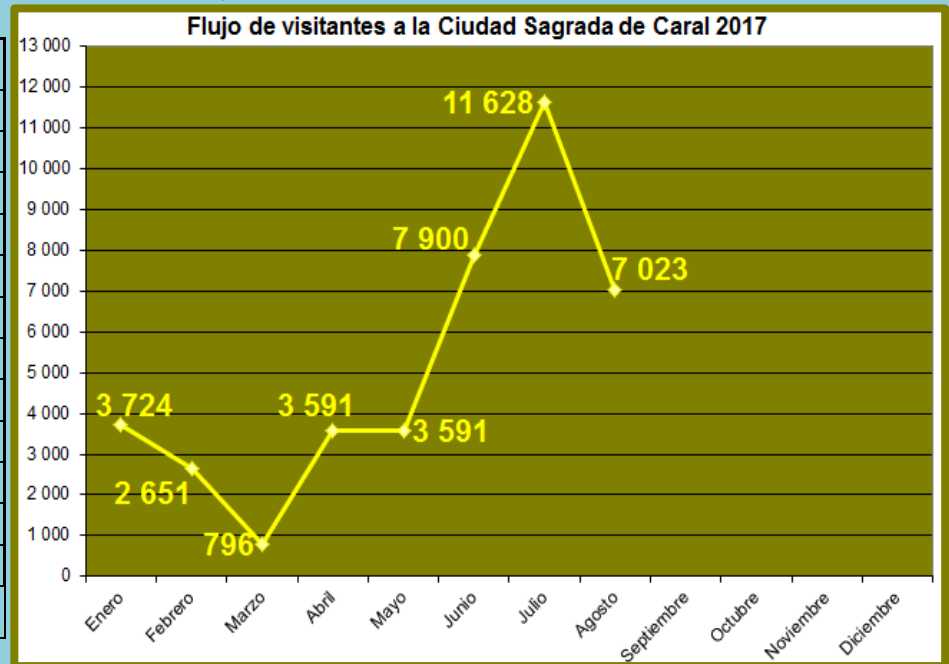

REPORTE

FLUJO MENSUAL DE VISITAS POR CADA SEDE AGOSTO 2017

Ciudad Sagrada de Caral

Meses	Visitantes
Enero	3 724
Febrero	2 651
Marzo	796
Abril	3 591
Mayo	3 591
Junio	7 900
Julio	11 628
Agosto	7 023
Septiembre	
Octubre	
Noviembre	
Diciembre	
TOTAL	40 904

Sitio arqueológico de El Áspero

Meses	Visitantes
Enero	364
Febrero	286
Marzo	176
Abril	372
Mayo	1 080
Junio	492
Julio	605
Agosto	214
Septiembre	
Octubre	
Noviembre	
Diciembre	
TOTAL	3 589

Sitio Arqueológico de Vichama

Meses	Visitantes
Enero	326
Febrero	260
Marzo	198
Abril	812
Mayo	308
Junio	757
Julio	1 108
Agosto	1 586
Septiembre	
Octubre	
Noviembre	
Diciembre	
TOTAL	5 355

Museo Comunitario de Végueta

Meses	Visitantes
Enero	45
Febrero	92
Marzo	7
Abril	54
Mayo	29
Junio	135
Julio	74
Agosto	22
Septiembre	
Octubre	
Noviembre	
Diciembre	
TOTAL	458