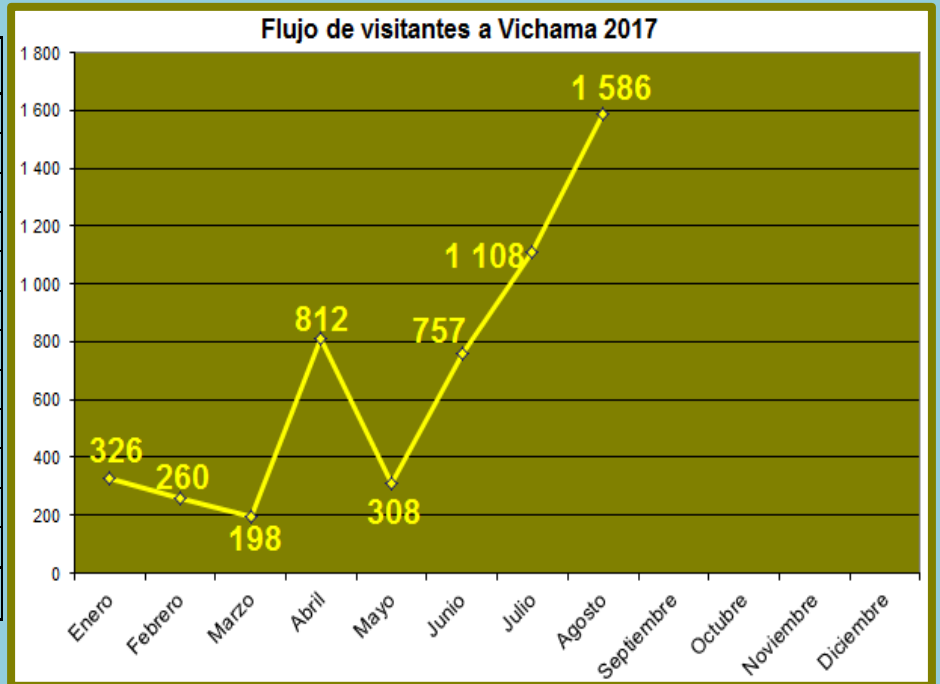

REPORTE

FLUJO MENSUAL DE VISITAS POR CADA SEDE AGOSTO 2017

Ciudad Sagrada de Caral

Meses	Visitantes
Enero	3 724
Febrero	2 651
Marzo	796
Abril	3 591
Mayo	3 591
Junio	7 900
Julio	11 628
Agosto	7 023
Septiembre	
Octubre	
Noviembre	
Diciembre	
TOTAL	40 904

Sitio arqueológico de El Áspero

Meses	Visitantes
Enero	364
Febrero	286
Marzo	176
Abril	372
Mayo	1 080
Junio	492
Julio	605
Agosto	214
Septiembre	
Octubre	
Noviembre	
Diciembre	
TOTAL	3 589

Sitio Arqueológico de Vichama

Meses	Visitantes
Enero	326
Febrero	260
Marzo	198
Abril	812
Mayo	308
Junio	757
Julio	1 108
Agosto	1 586
Septiembre	
Octubre	
Noviembre	
Diciembre	
TOTAL	5 355

Museo Comunitario de Végueta

Meses	Visitantes
Enero	45
Febrero	92
Marzo	7
Abril	54
Mayo	29
Junio	135
Julio	74
Agosto	22
Septiembre	
Octubre	
Noviembre	
Diciembre	
TOTAL	458