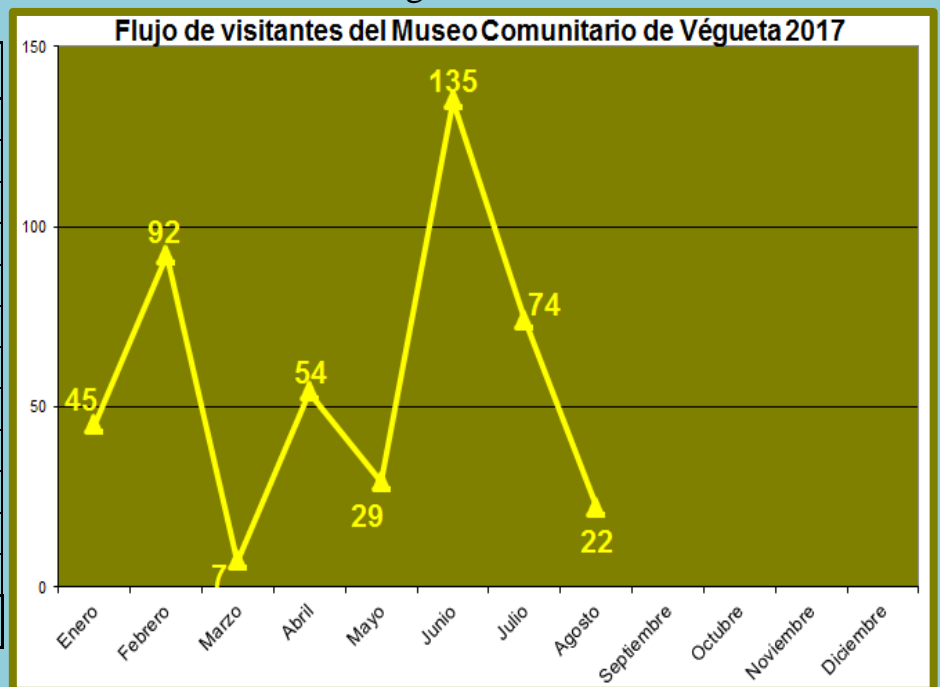

Sitio arqueológico de El Áspero

Meses	Visitantes
Enero	364
Febrero	286
Marzo	176
Abril	372
Mayo	1 080
Junio	492
Julio	605
Agosto	214
Septiembre	
Octubre	
Noviembre	
Diciembre	
TOTAL	3 589

Sitio Arqueológico de Vichama

Meses	Visitantes
Enero	326
Febrero	260
Marzo	198
Abril	812
Mayo	308
Junio	757
Julio	1 108
Agosto	1 586
Septiembre	
Octubre	
Noviembre	
Diciembre	
TOTAL	5 355

Museo Comunitario de Végueta

Meses	Visitantes
Enero	45
Febrero	92
Marzo	7
Abril	54
Mayo	29
Junio	135
Julio	74
Agosto	22
Septiembre	
Octubre	
Noviembre	
Diciembre	
TOTAL	458