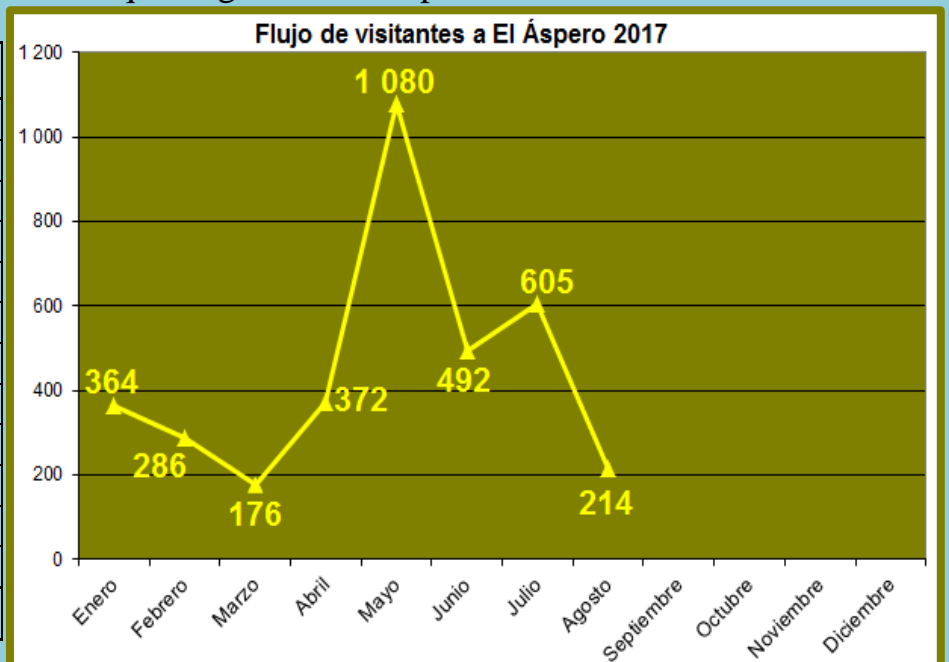

REPORTE

FLUJO MENSUAL DE VISITAS POR CADA SEDE AGOSTO 2017

Ciudad Sagrada de Caral

Meses	Visitantes
Enero	3 724
Febrero	2 651
Marzo	796
Abril	3 591
Mayo	3 591
Junio	7 900
Julio	11 628
Agosto	7 023
Septiembre	
Octubre	
Noviembre	
Diciembre	
TOTAL	40 904

Sitio arqueológico de El Áspero

Meses	Visitantes
Enero	364
Febrero	286
Marzo	176
Abril	372
Mayo	1 080
Junio	492
Julio	605
Agosto	214
Septiembre	
Octubre	
Noviembre	
Diciembre	
TOTAL	3 589

Sitio Arqueológico de Vichama

Meses	Visitantes
Enero	326
Febrero	260
Marzo	198
Abril	812
Mayo	308
Junio	757
Julio	1 108
Agosto	1 586
Septiembre	
Octubre	
Noviembre	
Diciembre	
TOTAL	5 355

Museo Comunitario de Végueta

Meses	Visitantes
Enero	45
Febrero	92
Marzo	7
Abril	54
Mayo	29
Junio	135
Julio	74
Agosto	22
Septiembre	
Octubre	
Noviembre	
Diciembre	
TOTAL	458