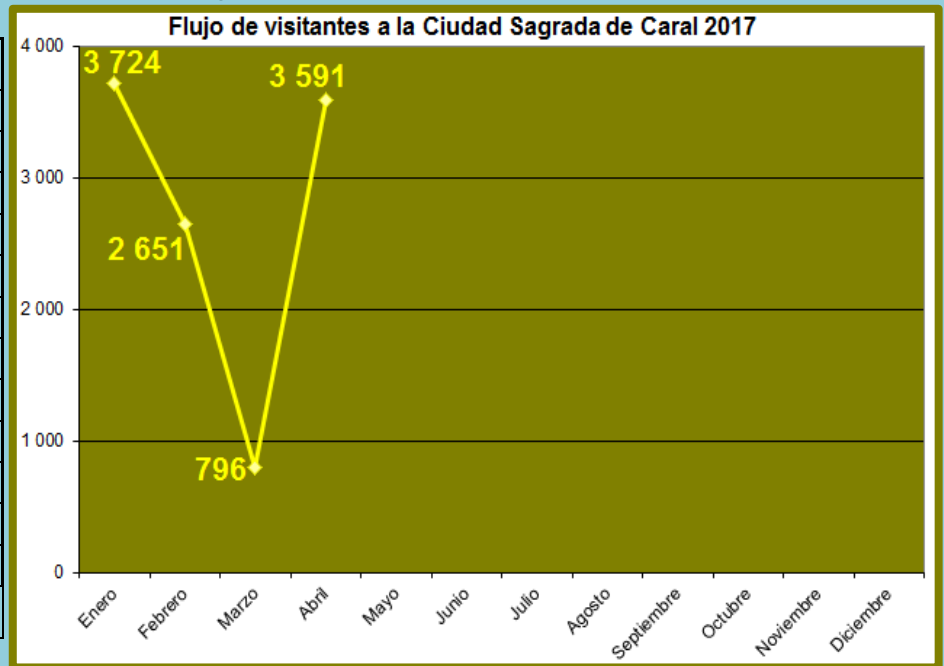

REPORTE

FLUJO MENSUAL DE VISITAS POR CADA SEDE ABRIL 2017

Ciudad Sagrada de Caral

Meses	Visitantes
Enero	3 724
Febrero	2 651
Marzo	796
Abril	3 591
Mayo	
Junio	
Julio	
Agosto	
Septiembre	
Octubre	
Noviembre	
Diciembre	
TOTAL	10 762

Sitio arqueológico de El Áspero

Meses	Visitantes
Enero	364
Febrero	286
Marzo	176
Abril	372
Mayo	
Junio	
Julio	
Agosto	
Septiembre	
Octubre	
Noviembre	
Diciembre	
TOTAL	1 198

Sitio Arqueológico de Vichama

Meses	Visitantes
Enero	326
Febrero	260
Marzo	198
Abril	812
Mayo	
Junio	
Julio	
Agosto	
Septiembre	
Octubre	
Noviembre	
Diciembre	
TOTAL	1 596

Museo Comunitario de Végueta

Meses	Visitantes
Enero	45
Febrero	92
Marzo	7
Abril	54
Mayo	
Junio	
Julio	
Agosto	
Septiembre	
Octubre	
Noviembre	
Diciembre	
TOTAL	198