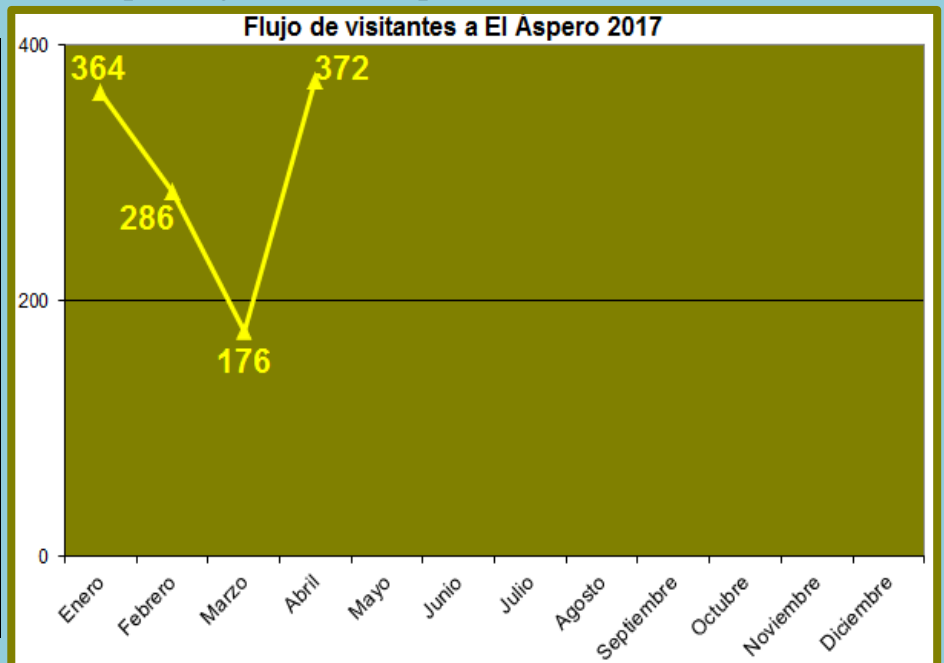

REPORTE

FLUJO MENSUAL DE VISITAS POR CADA SEDE ABRIL 2017

Ciudad Sagrada de Caral

Meses	Visitantes
Enero	3 724
Febrero	2 651
Marzo	796
Abril	3 591
Mayo	
Junio	
Julio	
Agosto	
Septiembre	
Octubre	
Noviembre	
Diciembre	
TOTAL	10 762

Sitio arqueológico de El Áspero

Meses	Visitantes
Enero	364
Febrero	286
Marzo	176
Abril	372
Mayo	
Junio	
Julio	
Agosto	
Septiembre	
Octubre	
Noviembre	
Diciembre	
TOTAL	1 198

Sitio Arqueológico de Vichama

Meses	Visitantes
Enero	326
Febrero	260
Marzo	198
Abril	812
Mayo	
Junio	
Julio	
Agosto	
Septiembre	
Octubre	
Noviembre	
Diciembre	
TOTAL	1 596

Museo Comunitario de Végueta

Meses	Visitantes
Enero	45
Febrero	92
Marzo	7
Abril	54
Mayo	
Junio	
Julio	
Agosto	
Septiembre	
Octubre	
Noviembre	
Diciembre	
TOTAL	198