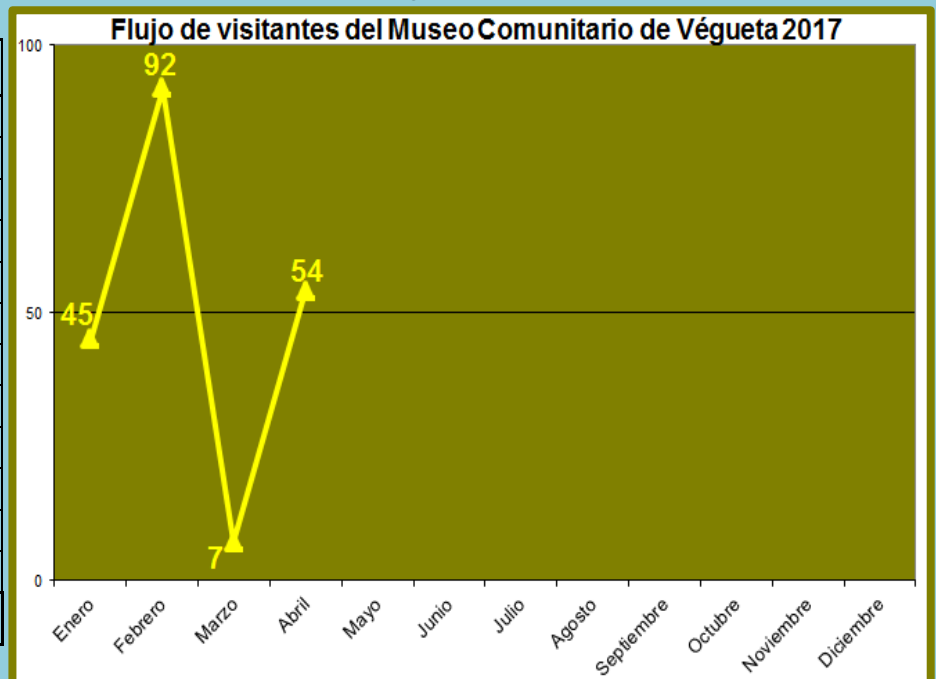

REPORTE

FLUJO MENSUAL DE VISITAS POR CADA SEDE ABRIL 2017

Ciudad Sagrada de Caral

Meses	Visitantes
Enero	3 724
Febrero	2 651
Marzo	796
Abril	3 591
Mayo	
Junio	
Julio	
Agosto	
Septiembre	
Octubre	
Noviembre	
Diciembre	
TOTAL	10 762

Sitio arqueológico de El Áspero

Meses	Visitantes
Enero	364
Febrero	286
Marzo	176
Abril	372
Mayo	
Junio	
Julio	
Agosto	
Septiembre	
Octubre	
Noviembre	
Diciembre	
TOTAL	1 198

Sitio Arqueológico de Vichama

Meses	Visitantes
Enero	326
Febrero	260
Marzo	198
Abril	812
Mayo	
Junio	
Julio	
Agosto	
Septiembre	
Octubre	
Noviembre	
Diciembre	
TOTAL	1 596

Museo Comunitario de Végueta

Meses	Visitantes
Enero	45
Febrero	92
Marzo	7
Abril	54
Mayo	
Junio	
Julio	
Agosto	
Septiembre	
Octubre	
Noviembre	
Diciembre	
TOTAL	198