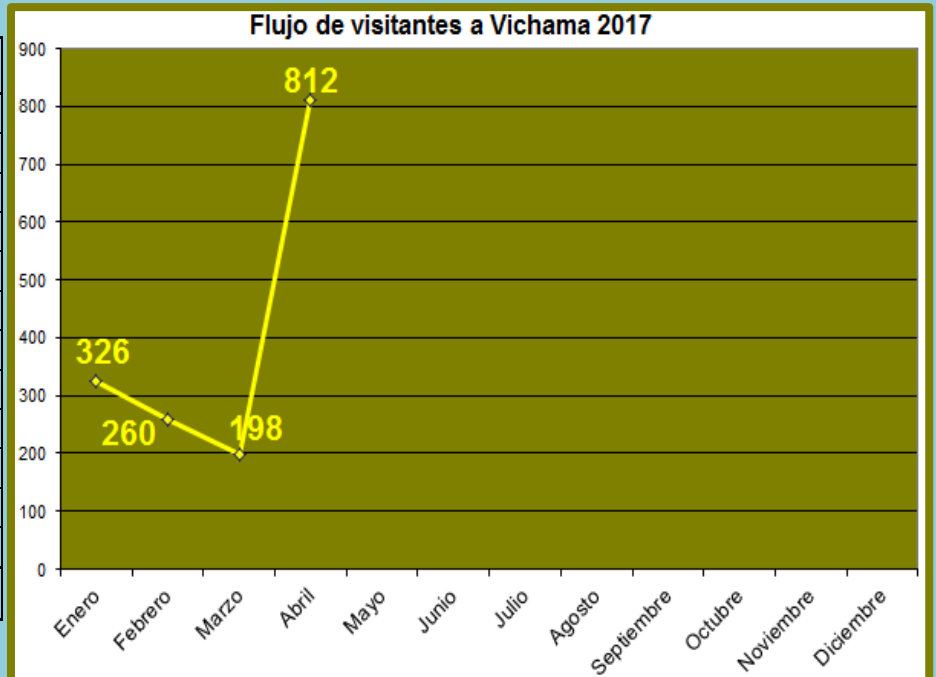

REPORTE

FLUJO MENSUAL DE VISITAS POR CADA SEDE ABRIL 2017

Ciudad Sagrada de Caral

Meses	Visitantes
Enero	3 724
Febrero	2 651
Marzo	796
Abril	3 591
Mayo	
Junio	
Julio	
Agosto	
Septiembre	
Octubre	
Noviembre	
Diciembre	
TOTAL	10 762

Sitio arqueológico de El Áspero

Meses	Visitantes
Enero	364
Febrero	286
Marzo	176
Abril	372
Mayo	
Junio	
Julio	
Agosto	
Septiembre	
Octubre	
Noviembre	
Diciembre	
TOTAL	1 198

Sitio Arqueológico de Vichama

Meses	Visitantes
Enero	326
Febrero	260
Marzo	198
Abril	812
Mayo	
Junio	
Julio	
Agosto	
Septiembre	
Octubre	
Noviembre	
Diciembre	
TOTAL	1 596

Museo Comunitario de Végueta

Meses	Visitantes
Enero	45
Febrero	92
Marzo	7
Abril	54
Mayo	
Junio	
Julio	
Agosto	
Septiembre	
Octubre	
Noviembre	
Diciembre	
TOTAL	198