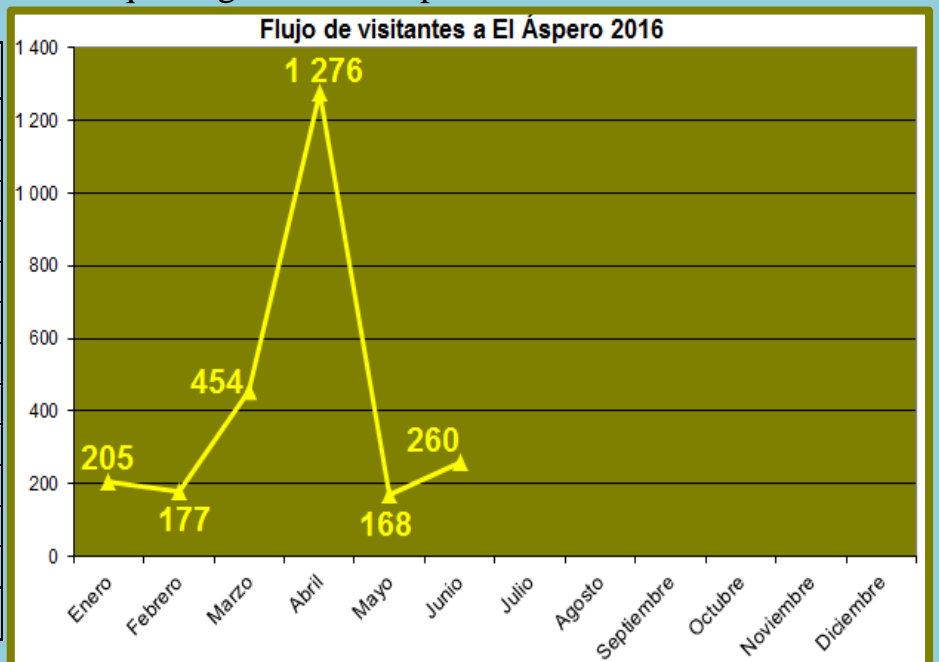

REPORTE

FLUJO MENSUAL DE VISITAS POR CADA SEDE JUNIO 2016

Ciudad Sagrada de Caral

Meses	Visitantes
Enero	3 981
Febrero	2 867
Marzo	5 346
Abril	2 523
Mayo	4 368
Junio	6 180
Julio	
Agosto	
Septiembre	
Octubre	
Noviembre	
Diciembre	
TOTAL	25 265

Sitio arqueológico de El Áspero

Meses	Visitantes
Enero	205
Febrero	177
Marzo	454
Abril	1 276
Mayo	168
Junio	260
Julio	
Agosto	
Septiembre	
Octubre	
Noviembre	
Diciembre	
TOTAL	2 540

Sitio Arqueológico de Vichama

Meses	Visitantes
Enero	216
Febrero	162
Marzo	360
Abril	137
Mayo	391
Junio	775
Julio	
Agosto	
Septiembre	
Octubre	
Noviembre	
Diciembre	
TOTAL	2 041

Museo Comunitario de Végueta

Meses	Visitantes
Enero	31
Febrero	92
Marzo	54
Abril	15
Mayo	125
Junio	312
Julio	
Agosto	
Septiembre	
Octubre	
Noviembre	
Diciembre	
TOTAL	629