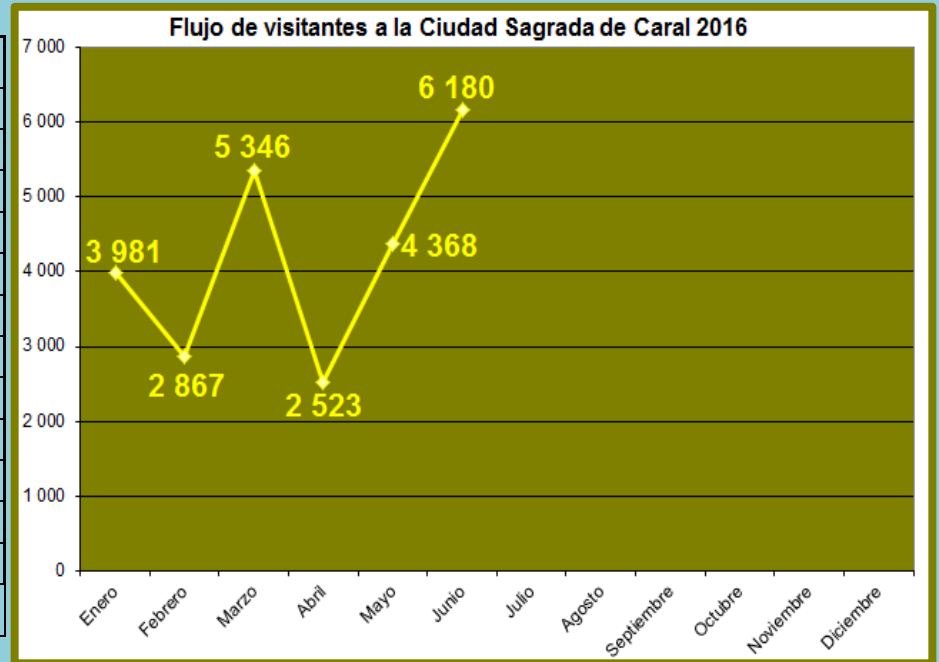

REPORTE

FLUJO MENSUAL DE VISITAS POR CADA SEDE JUNIO 2016

Ciudad Sagrada de Caral

Meses	Visitantes
Enero	3 981
Febrero	2 867
Marzo	5 346
Abril	2 523
Mayo	4 368
Junio	6 180
Julio	
Agosto	
Septiembre	
Octubre	
Noviembre	
Diciembre	
TOTAL	25 265

Sitio arqueológico de El Áspero

Meses	Visitantes
Enero	205
Febrero	177
Marzo	454
Abril	1 276
Mayo	168
Junio	260
Julio	
Agosto	
Septiembre	
Octubre	
Noviembre	
Diciembre	
TOTAL	2 540

Sitio Arqueológico de Vichama

Meses	Visitantes
Enero	216
Febrero	162
Marzo	360
Abril	137
Mayo	391
Junio	775
Julio	
Agosto	
Septiembre	
Octubre	
Noviembre	
Diciembre	
TOTAL	2 041

Museo Comunitario de Végueta

Meses	Visitantes
Enero	31
Febrero	92
Marzo	54
Abril	15
Mayo	125
Junio	312
Julio	
Agosto	
Septiembre	
Octubre	
Noviembre	
Diciembre	
TOTAL	629