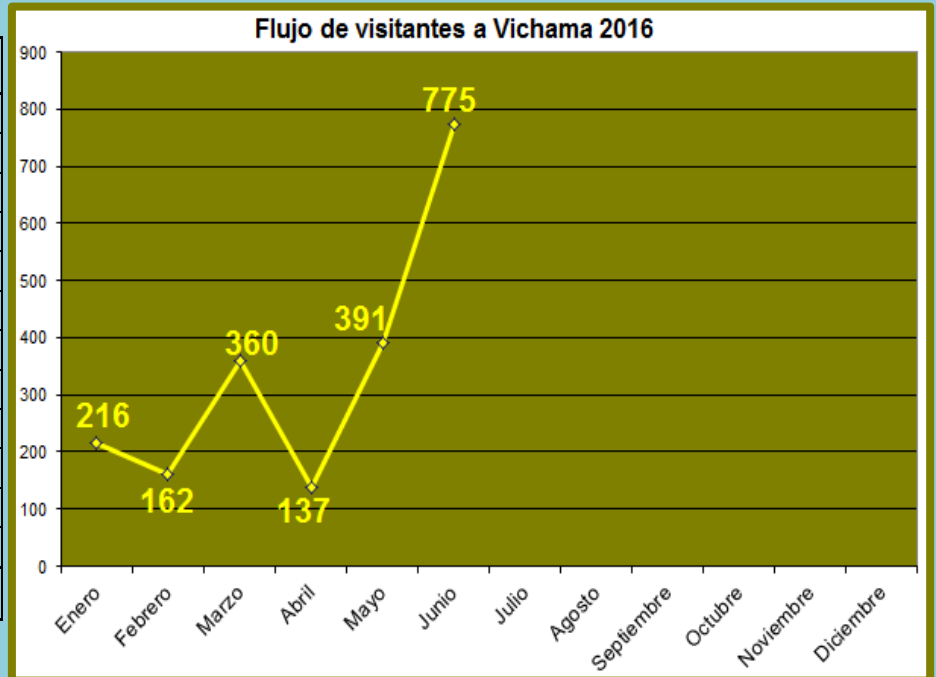

REPORTE

FLUJO MENSUAL DE VISITAS POR CADA SEDE JUNIO 2016

Ciudad Sagrada de Caral

Meses	Visitantes
Enero	3 981
Febrero	2 867
Marzo	5 346
Abril	2 523
Mayo	4 368
Junio	6 180
Julio	
Agosto	
Septiembre	
Octubre	
Noviembre	
Diciembre	
TOTAL	25 265

Sitio arqueológico de El Áspero

Meses	Visitantes
Enero	205
Febrero	177
Marzo	454
Abril	1 276
Mayo	168
Junio	260
Julio	
Agosto	
Septiembre	
Octubre	
Noviembre	
Diciembre	
TOTAL	2 540

Sitio Arqueológico de Vichama

Meses	Visitantes
Enero	216
Febrero	162
Marzo	360
Abril	137
Mayo	391
Junio	775
Julio	
Agosto	
Septiembre	
Octubre	
Noviembre	
Diciembre	
TOTAL	2 041

Museo Comunitario de Végueta

Meses	Visitantes
Enero	31
Febrero	92
Marzo	54
Abril	15
Mayo	125
Junio	312
Julio	
Agosto	
Septiembre	
Octubre	
Noviembre	
Diciembre	
TOTAL	629