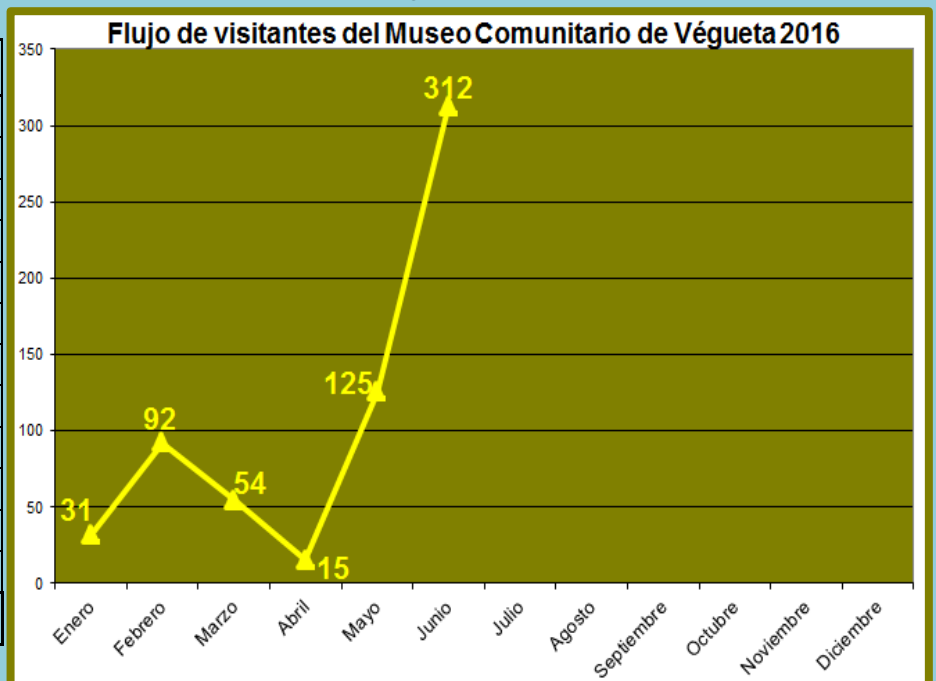

REPORTE

FLUJO MENSUAL DE VISITAS POR CADA SEDE JUNIO 2016

Ciudad Sagrada de Caral

Meses	Visitantes
Enero	3 981
Febrero	2 867
Marzo	5 346
Abril	2 523
Mayo	4 368
Junio	6 180
Julio	
Agosto	
Septiembre	
Octubre	
Noviembre	
Diciembre	
TOTAL	25 265

Sitio arqueológico de El Áspero

Meses	Visitantes
Enero	205
Febrero	177
Marzo	454
Abril	1 276
Mayo	168
Junio	260
Julio	
Agosto	
Septiembre	
Octubre	
Noviembre	
Diciembre	
TOTAL	2 540

Sitio Arqueológico de Vichama

Meses	Visitantes
Enero	216
Febrero	162
Marzo	360
Abril	137
Mayo	391
Junio	775
Julio	
Agosto	
Septiembre	
Octubre	
Noviembre	
Diciembre	
TOTAL	2 041

Museo Comunitario de Végueta

Meses	Visitantes
Enero	31
Febrero	92
Marzo	54
Abril	15
Mayo	125
Junio	312
Julio	
Agosto	
Septiembre	
Octubre	
Noviembre	
Diciembre	
TOTAL	629