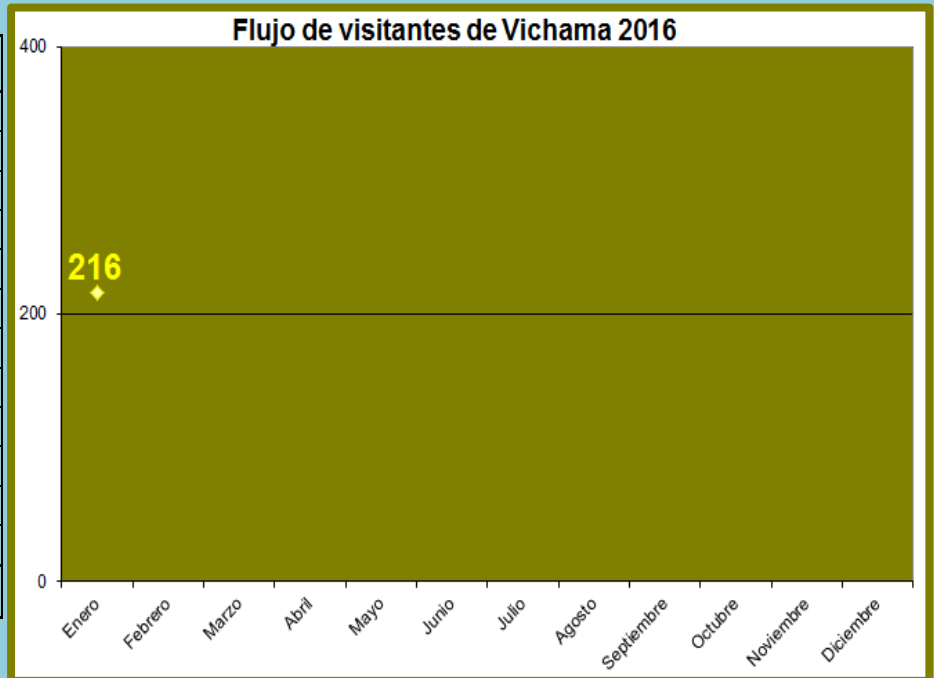

REPORTE PRELIMINAR

FLUJO MENSUAL DE VISITAS POR CADA SEDE ENERO 2016

Ciudad Sagrada de Caral

Meses	Visitantes
Enero	3 981
Febrero	
Marzo	
Abril	
Mayo	
Junio	
Julio	
Agosto	
Septiembre	
Octubre	
Noviembre	
Diciembre	
TOTAL	3 981

Sitio arqueológico de El Áspero

Meses	Visitantes
Enero	205
Febrero	
Marzo	
Abril	
Mayo	
Junio	
Julio	
Agosto	
Septiembre	
Octubre	
Noviembre	
Diciembre	
TOTAL	205

Sitio Arqueológico de Vichama

Meses	Visitantes
Enero	216
Febrero	
Marzo	
Abril	
Mayo	
Junio	
Julio	
Agosto	
Septiembre	
Octubre	
Noviembre	
Diciembre	
TOTAL	216

Museo Comunitario de Végueta

Meses	Visitantes
Enero	31
Febrero	
Marzo	
Abril	
Mayo	
Junio	
Julio	
Agosto	
Septiembre	
Octubre	
Noviembre	
Diciembre	
TOTAL	31

G. Erick Delgado Alonso
Estudios y Estadísticas
OAF