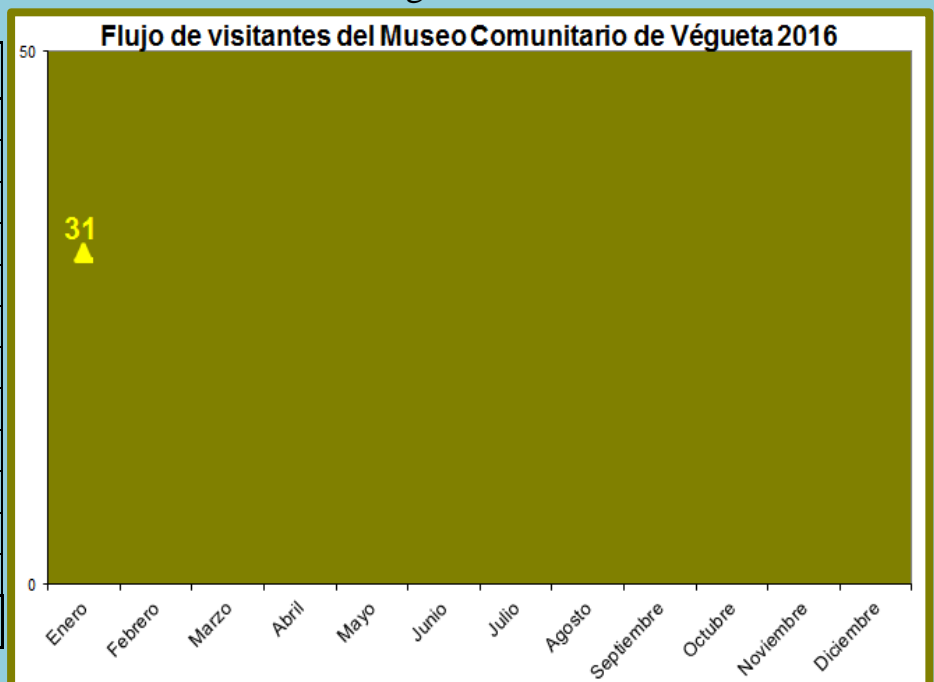

Sitio arqueológico de El Áspero

Meses	Visitantes
Enero	205
Febrero	
Marzo	
Abril	
Mayo	
Junio	
Julio	
Agosto	
Septiembre	
Octubre	
Noviembre	
Diciembre	
TOTAL	205

Sitio Arqueológico de Vichama

Meses	Visitantes
Enero	216
Febrero	
Marzo	
Abril	
Mayo	
Junio	
Julio	
Agosto	
Septiembre	
Octubre	
Noviembre	
Diciembre	
TOTAL	216

Museo Comunitario de Végueta

Meses	Visitantes
Enero	31
Febrero	
Marzo	
Abril	
Mayo	
Junio	
Julio	
Agosto	
Septiembre	
Octubre	
Noviembre	
Diciembre	
TOTAL	31

G. Erick Delgado Alonso
Estudios y Estadísticas
OAF