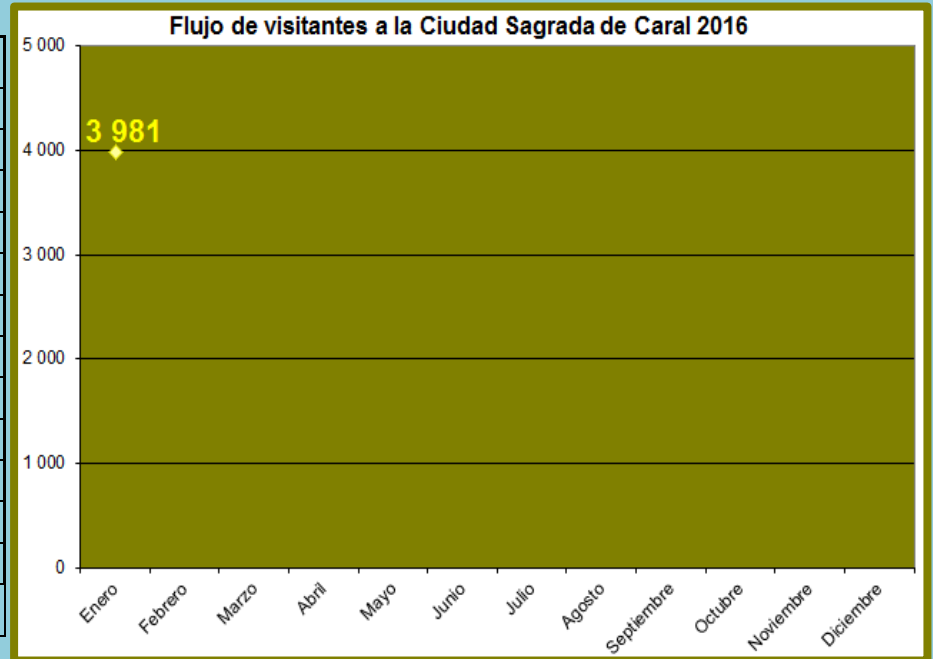

REPORTE PRELIMINAR

FLUJO MENSUAL DE VISITAS POR CADA SEDE ENERO 2016

Ciudad Sagrada de Caral

Meses	Visitantes
Enero	3 981
Febrero	
Marzo	
Abril	
Mayo	
Junio	
Julio	
Agosto	
Septiembre	
Octubre	
Noviembre	
Diciembre	
TOTAL	3 981

Sitio arqueológico de El Áspero

Meses	Visitantes
Enero	205
Febrero	
Marzo	
Abril	
Mayo	
Junio	
Julio	
Agosto	
Septiembre	
Octubre	
Noviembre	
Diciembre	
TOTAL	205

Sitio Arqueológico de Vichama

Meses	Visitantes
Enero	216
Febrero	
Marzo	
Abril	
Mayo	
Junio	
Julio	
Agosto	
Septiembre	
Octubre	
Noviembre	
Diciembre	
TOTAL	216

Museo Comunitario de Végueta

Meses	Visitantes
Enero	31
Febrero	
Marzo	
Abril	
Mayo	
Junio	
Julio	
Agosto	
Septiembre	
Octubre	
Noviembre	
Diciembre	
TOTAL	31

G. Erick Delgado Alonso
Estudios y Estadísticas
OAF