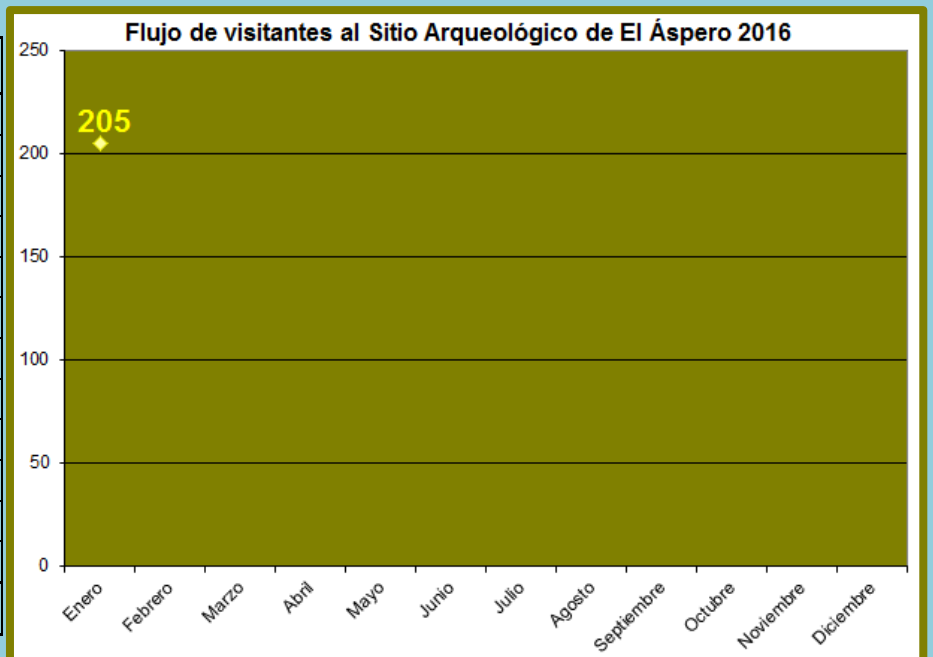

REPORTE PRELIMINAR

FLUJO MENSUAL DE VISITAS POR CADA SEDE ENERO 2016

Ciudad Sagrada de Caral

Meses	Visitantes
Enero	3 981
Febrero	
Marzo	
Abril	
Mayo	
Junio	
Julio	
Agosto	
Septiembre	
Octubre	
Noviembre	
Diciembre	
TOTAL	3 981

Sitio arqueológico de El Áspero

Meses	Visitantes
Enero	205
Febrero	
Marzo	
Abril	
Mayo	
Junio	
Julio	
Agosto	
Septiembre	
Octubre	
Noviembre	
Diciembre	
TOTAL	205

Sitio Arqueológico de Vichama

Meses	Visitantes
Enero	216
Febrero	
Marzo	
Abril	
Mayo	
Junio	
Julio	
Agosto	
Septiembre	
Octubre	
Noviembre	
Diciembre	
TOTAL	216

Museo Comunitario de Végueta

Meses	Visitantes
Enero	31
Febrero	
Marzo	
Abril	
Mayo	
Junio	
Julio	
Agosto	
Septiembre	
Octubre	
Noviembre	
Diciembre	
TOTAL	31

G. Erick Delgado Alonso
Estudios y Estadísticas
OAF