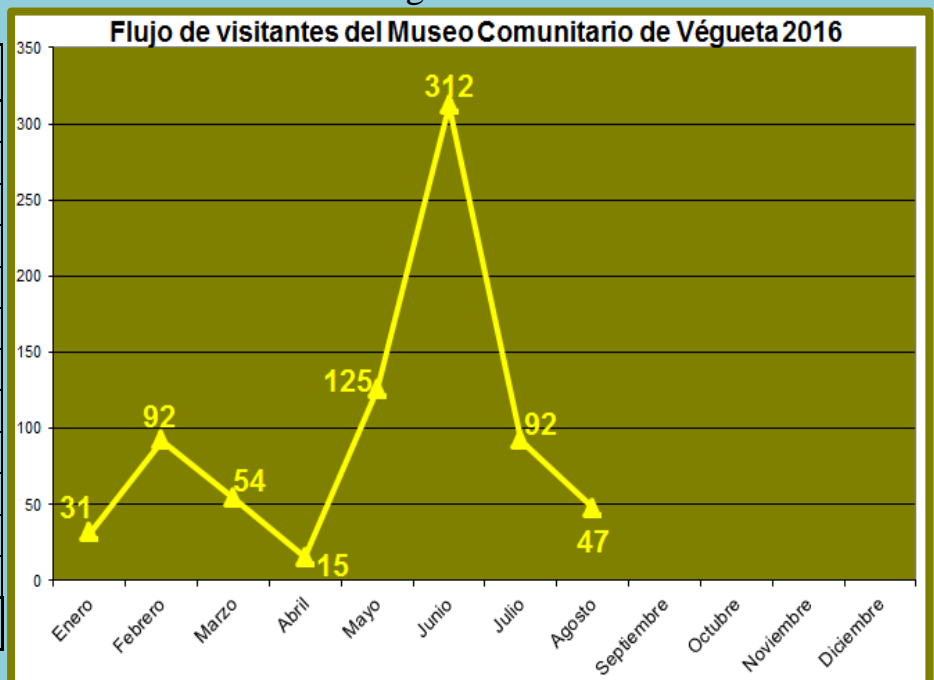

Sitio arqueológico de El Áspero

Meses	Visitantes
Enero	205
Febrero	177
Marzo	454
Abril	1 276
Mayo	168
Junio	260
Julio	669
Agosto	383
Septiembre	
Octubre	
Noviembre	
Diciembre	
TOTAL	3 699

Sitio Arqueológico de Vichama

Meses	Visitantes
Enero	216
Febrero	162
Marzo	360
Abril	137
Mayo	391
Junio	775
Julio	1 139
Agosto	950
Septiembre	
Octubre	
Noviembre	
Diciembre	
TOTAL	4 227

Museo Comunitario de Végueta

Meses	Visitantes
Enero	31
Febrero	92
Marzo	54
Abril	15
Mayo	125
Junio	312
Julio	92
Agosto	47
Septiembre	
Octubre	
Noviembre	
Diciembre	
TOTAL	768