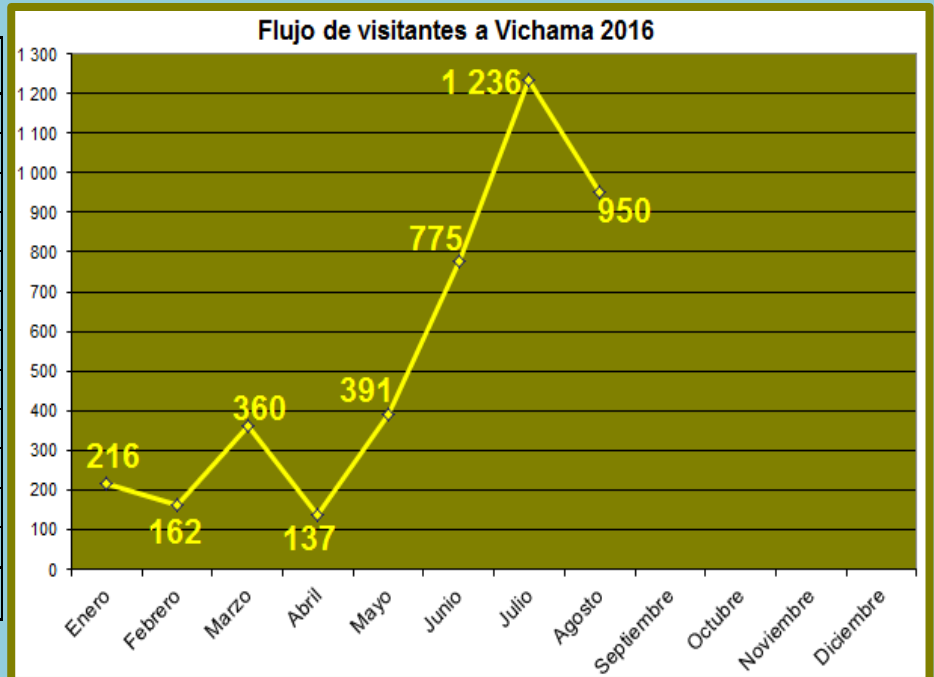

REPORTE

FLUJO MENSUAL DE VISITAS POR CADA SEDE AGOSTO 2016

Ciudad Sagrada de Caral

Meses	Visitantes
Enero	3 981
Febrero	2 867
Marzo	5 346
Abril	2 523
Mayo	4 368
Junio	6 180
Julio	11 882
Agosto	7 146
Septiembre	
Octubre	
Noviembre	
Diciembre	
TOTAL	44 293

Sitio arqueológico de El Áspero

Meses	Visitantes
Enero	205
Febrero	177
Marzo	454
Abril	1 276
Mayo	168
Junio	260
Julio	669
Agosto	383
Septiembre	
Octubre	
Noviembre	
Diciembre	
TOTAL	3 699

Sitio Arqueológico de Vichama

Meses	Visitantes
Enero	216
Febrero	162
Marzo	360
Abril	137
Mayo	391
Junio	775
Julio	1 139
Agosto	950
Septiembre	
Octubre	
Noviembre	
Diciembre	
TOTAL	4 227

Museo Comunitario de Végueta

Meses	Visitantes
Enero	31
Febrero	92
Marzo	54
Abril	15
Mayo	125
Junio	312
Julio	92
Agosto	47
Septiembre	
Octubre	
Noviembre	
Diciembre	
TOTAL	768