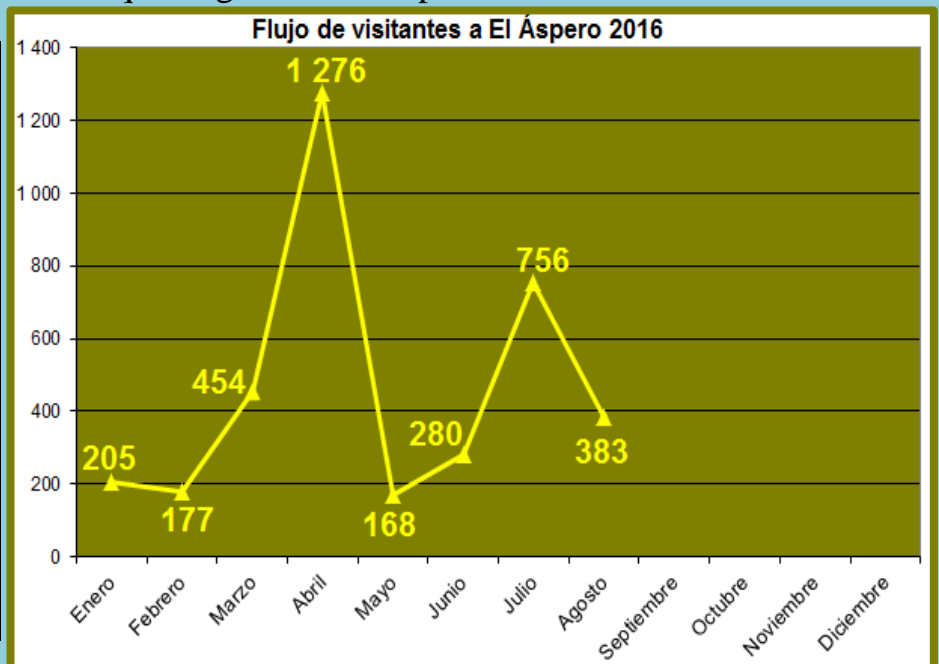

REPORTE

FLUJO MENSUAL DE VISITAS POR CADA SEDE AGOSTO 2016

Ciudad Sagrada de Caral

Meses	Visitantes
Enero	3 981
Febrero	2 867
Marzo	5 346
Abril	2 523
Mayo	4 368
Junio	6 180
Julio	11 882
Agosto	7 146
Septiembre	
Octubre	
Noviembre	
Diciembre	
TOTAL	44 293

Sitio arqueológico de El Áspero

Meses	Visitantes
Enero	205
Febrero	177
Marzo	454
Abril	1 276
Mayo	168
Junio	260
Julio	669
Agosto	383
Septiembre	
Octubre	
Noviembre	
Diciembre	
TOTAL	3 699

Sitio Arqueológico de Vichama

Meses	Visitantes
Enero	216
Febrero	162
Marzo	360
Abril	137
Mayo	391
Junio	775
Julio	1 139
Agosto	950
Septiembre	
Octubre	
Noviembre	
Diciembre	
TOTAL	4 227

Museo Comunitario de Végueta

Meses	Visitantes
Enero	31
Febrero	92
Marzo	54
Abril	15
Mayo	125
Junio	312
Julio	92
Agosto	47
Septiembre	
Octubre	
Noviembre	
Diciembre	
TOTAL	768