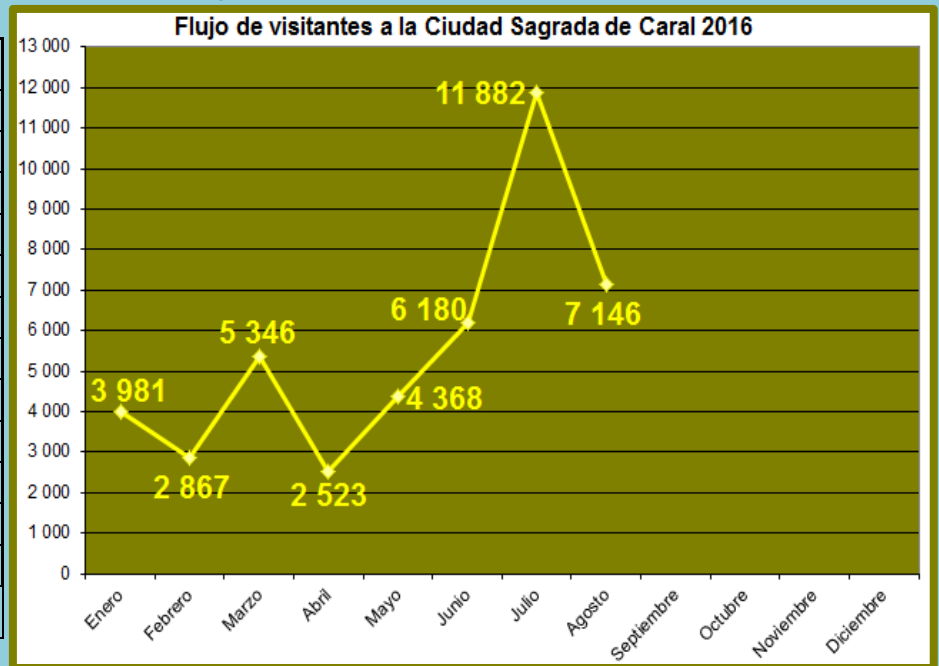

REPORTE

FLUJO MENSUAL DE VISITAS POR CADA SEDE AGOSTO 2016

Ciudad Sagrada de Caral

Meses	Visitantes
Enero	3 981
Febrero	2 867
Marzo	5 346
Abril	2 523
Mayo	4 368
Junio	6 180
Julio	11 882
Agosto	7 146
Septiembre	
Octubre	
Noviembre	
Diciembre	
TOTAL	44 293

Sitio arqueológico de El Áspero

Meses	Visitantes
Enero	205
Febrero	177
Marzo	454
Abril	1 276
Mayo	168
Junio	260
Julio	669
Agosto	383
Septiembre	
Octubre	
Noviembre	
Diciembre	
TOTAL	3 699

Sitio Arqueológico de Vichama

Meses	Visitantes
Enero	216
Febrero	162
Marzo	360
Abril	137
Mayo	391
Junio	775
Julio	1 139
Agosto	950
Septiembre	
Octubre	
Noviembre	
Diciembre	
TOTAL	4 227

Museo Comunitario de Végueta

Meses	Visitantes
Enero	31
Febrero	92
Marzo	54
Abril	15
Mayo	125
Junio	312
Julio	92
Agosto	47
Septiembre	
Octubre	
Noviembre	
Diciembre	
TOTAL	768