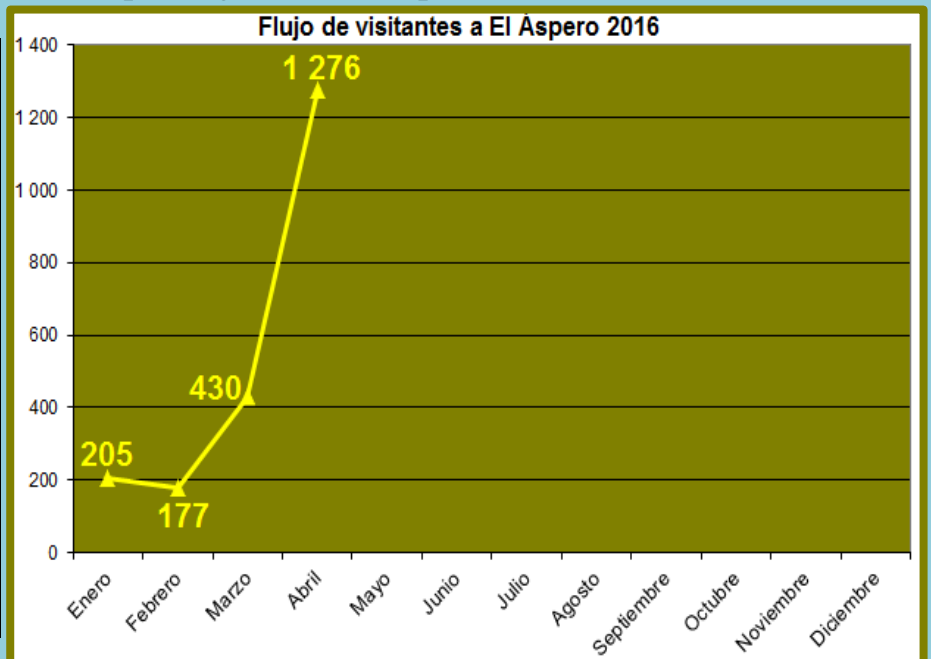

REPORTE

FLUJO MENSUAL DE VISITAS POR CADA SEDE ABRIL 2016

Ciudad Sagrada de Caral

Meses	Visitantes
Enero	3 981
Febrero	2 867
Marzo	5 346
Abril	2 523
Mayo	
Junio	
Julio	
Agosto	
Septiembre	
Octubre	
Noviembre	
Diciembre	
TOTAL	14 717

Sitio arqueológico de El Áspero

Meses	Visitantes
Enero	205
Febrero	177
Marzo	430
Abril	1 276
Mayo	
Junio	
Julio	
Agosto	
Septiembre	
Octubre	
Noviembre	
Diciembre	
TOTAL	2 088

Sitio Arqueológico de Vichama

Meses	Visitantes
Enero	216
Febrero	162
Marzo	360
Abril	107
Mayo	
Junio	
Julio	
Agosto	
Septiembre	
Octubre	
Noviembre	
Diciembre	
TOTAL	845

Museo Comunitario de Végueta

Meses	Visitantes
Enero	31
Febrero	92
Marzo	54
Abril	15
Mayo	
Junio	
Julio	
Agosto	
Septiembre	
Octubre	
Noviembre	
Diciembre	
TOTAL	192