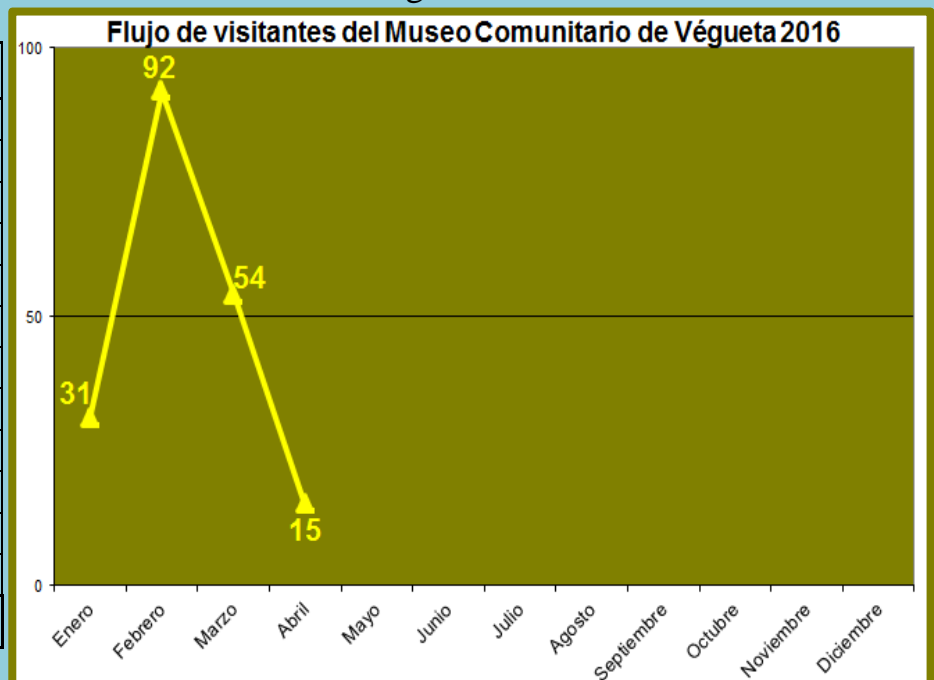

REPORTE

FLUJO MENSUAL DE VISITAS POR CADA SEDE ABRIL 2016

Ciudad Sagrada de Caral

Meses	Visitantes
Enero	3 981
Febrero	2 867
Marzo	5 346
Abril	2 523
Mayo	
Junio	
Julio	
Agosto	
Septiembre	
Octubre	
Noviembre	
Diciembre	
TOTAL	14 717

Sitio arqueológico de El Áspero

Meses	Visitantes
Enero	205
Febrero	177
Marzo	430
Abril	1 276
Mayo	
Junio	
Julio	
Agosto	
Septiembre	
Octubre	
Noviembre	
Diciembre	
TOTAL	2 088

Sitio Arqueológico de Vichama

Meses	Visitantes
Enero	216
Febrero	162
Marzo	360
Abril	107
Mayo	
Junio	
Julio	
Agosto	
Septiembre	
Octubre	
Noviembre	
Diciembre	
TOTAL	845

Museo Comunitario de Végueta

Meses	Visitantes
Enero	31
Febrero	92
Marzo	54
Abril	15
Mayo	
Junio	
Julio	
Agosto	
Septiembre	
Octubre	
Noviembre	
Diciembre	
TOTAL	192