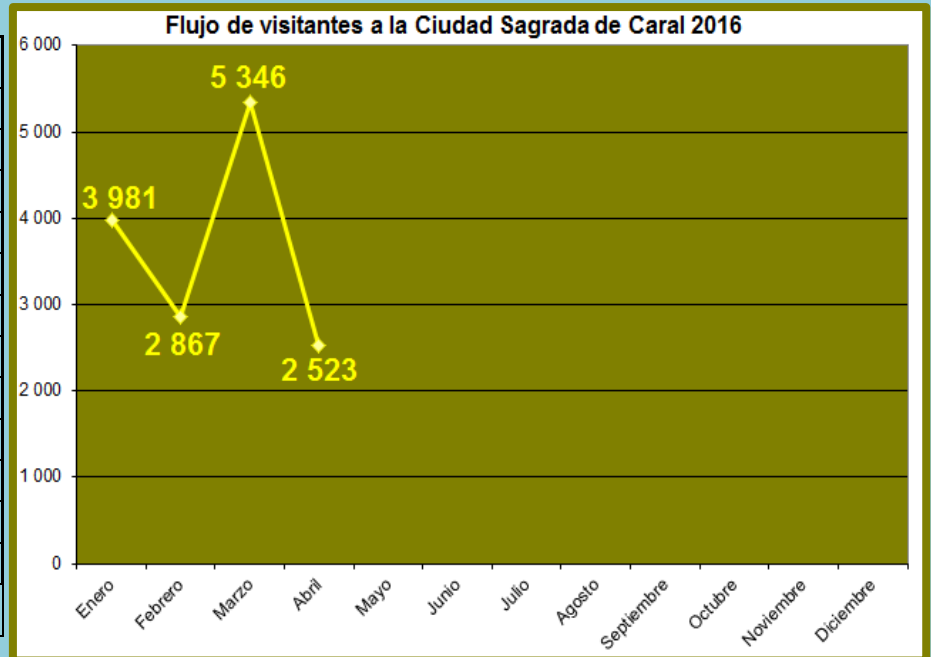

REPORTE

FLUJO MENSUAL DE VISITAS POR CADA SEDE ABRIL 2016

Ciudad Sagrada de Caral

Meses	Visitantes
Enero	3 981
Febrero	2 867
Marzo	5 346
Abril	2 523
Mayo	
Junio	
Julio	
Agosto	
Septiembre	
Octubre	
Noviembre	
Diciembre	
TOTAL	14 717

Sitio arqueológico de El Áspero

Meses	Visitantes
Enero	205
Febrero	177
Marzo	430
Abril	1 276
Mayo	
Junio	
Julio	
Agosto	
Septiembre	
Octubre	
Noviembre	
Diciembre	
TOTAL	2 088

Sitio Arqueológico de Vichama

Meses	Visitantes
Enero	216
Febrero	162
Marzo	360
Abril	107
Mayo	
Junio	
Julio	
Agosto	
Septiembre	
Octubre	
Noviembre	
Diciembre	
TOTAL	845

Museo Comunitario de Végueta

Meses	Visitantes
Enero	31
Febrero	92
Marzo	54
Abril	15
Mayo	
Junio	
Julio	
Agosto	
Septiembre	
Octubre	
Noviembre	
Diciembre	
TOTAL	192