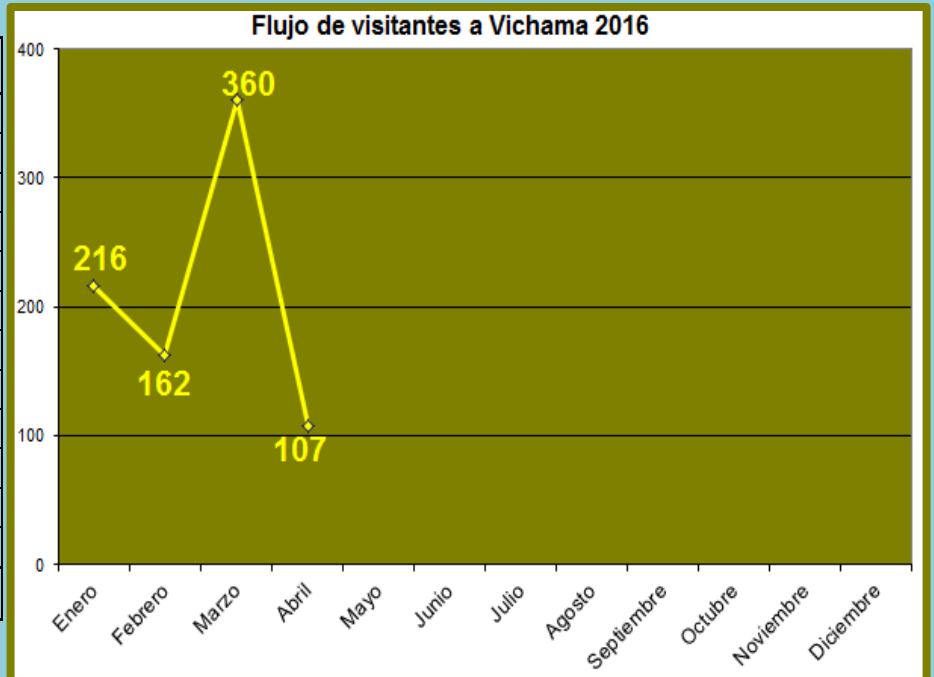

REPORTE

FLUJO MENSUAL DE VISITAS POR CADA SEDE ABRIL 2016

Ciudad Sagrada de Caral

Meses	Visitantes
Enero	3 981
Febrero	2 867
Marzo	5 346
Abril	2 523
Mayo	
Junio	
Julio	
Agosto	
Septiembre	
Octubre	
Noviembre	
Diciembre	
TOTAL	14 717

Sitio arqueológico de El Áspero

Meses	Visitantes
Enero	205
Febrero	177
Marzo	430
Abril	1 276
Mayo	
Junio	
Julio	
Agosto	
Septiembre	
Octubre	
Noviembre	
Diciembre	
TOTAL	2 088

Sitio Arqueológico de Vichama

Meses	Visitantes
Enero	216
Febrero	162
Marzo	360
Abril	107
Mayo	
Junio	
Julio	
Agosto	
Septiembre	
Octubre	
Noviembre	
Diciembre	
TOTAL	845

Museo Comunitario de Végueta

Meses	Visitantes
Enero	31
Febrero	92
Marzo	54
Abril	15
Mayo	
Junio	
Julio	
Agosto	
Septiembre	
Octubre	
Noviembre	
Diciembre	
TOTAL	192