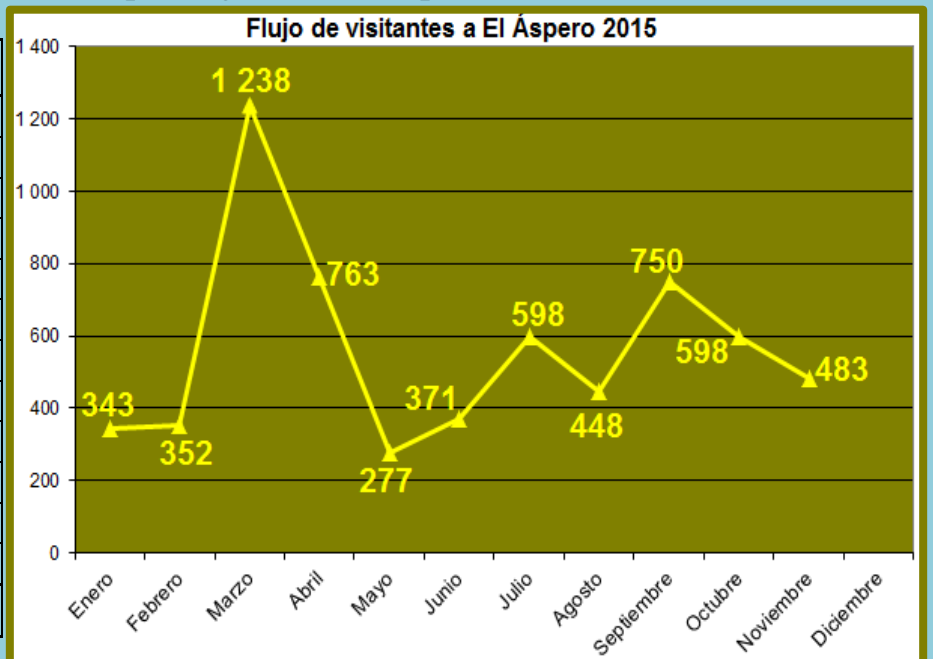

REPORTE PRELIMINAR

FLUJO MENSUAL DE VISITAS POR CADA SEDE NOVIEMBRE 2015

Ciudad Sagrada de Caral

Meses	Visitantes
Enero	3 689
Febrero	3 136
Marzo	1 980
Abril	5 084
Mayo	5 323
Junio	7 280
Julio	11 271
Agosto	5 727
Septiembre	8 192
Octubre	7 694
Noviembre	4 203
Diciembre	
TOTAL	63 579

Sitio arqueológico de El Áspero

Meses	Visitantes
Enero	343
Febrero	352
Marzo	1 238
Abril	763
Mayo	277
Junio	371
Julio	598
Agosto	448
Septiembre	750
Octubre	598
Noviembre	483
Diciembre	
TOTAL	6 221

Sitio Arqueológico de Vichama

Meses	Visitantes
Enero	196
Febrero	168
Marzo	76
Abril	254
Mayo	171
Junio	1 395
Julio	944
Agosto	467
Septiembre	900
Octubre	392
Noviembre	106
Diciembre	
TOTAL	5 069

Museo Comunitario de Végueta

Meses	Visitantes
Enero	31
Febrero	25
Marzo	1
Abril	79
Mayo	74
Junio	373
Julio	218
Agosto	156
Septiembre	249
Octubre	164
Noviembre	180
Diciembre	
TOTAL	1 550