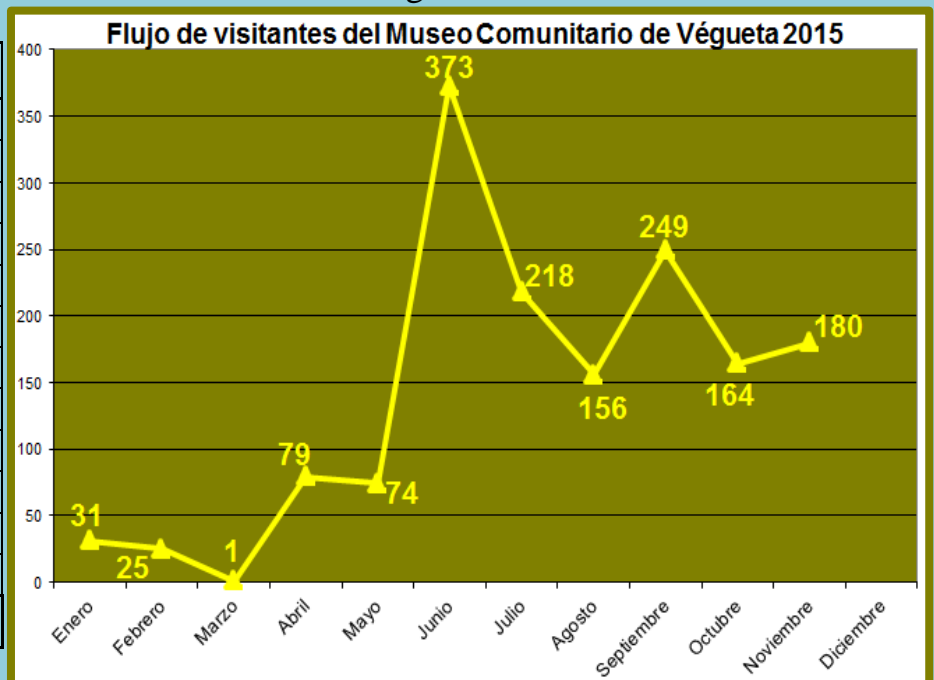

REPORTE PRELIMINAR

FLUJO MENSUAL DE VISITAS POR CADA SEDE NOVIEMBRE 2015

Ciudad Sagrada de Caral

Meses	Visitantes
Enero	3 689
Febrero	3 136
Marzo	1 980
Abril	5 084
Mayo	5 323
Junio	7 280
Julio	11 271
Agosto	5 727
Septiembre	8 192
Octubre	7 694
Noviembre	4 203
Diciembre	
TOTAL	63 579

Sitio arqueológico de El Áspero

Meses	Visitantes
Enero	343
Febrero	352
Marzo	1 238
Abril	763
Mayo	277
Junio	371
Julio	598
Agosto	448
Septiembre	750
Octubre	598
Noviembre	483
Diciembre	
TOTAL	6 221

Sitio Arqueológico de Vichama

Meses	Visitantes
Enero	196
Febrero	168
Marzo	76
Abril	254
Mayo	171
Junio	1 395
Julio	944
Agosto	467
Septiembre	900
Octubre	392
Noviembre	106
Diciembre	
TOTAL	5 069

Museo Comunitario de Végueta

Meses	Visitantes
Enero	31
Febrero	25
Marzo	1
Abril	79
Mayo	74
Junio	373
Julio	218
Agosto	156
Septiembre	249
Octubre	164
Noviembre	180
Diciembre	
TOTAL	1 550