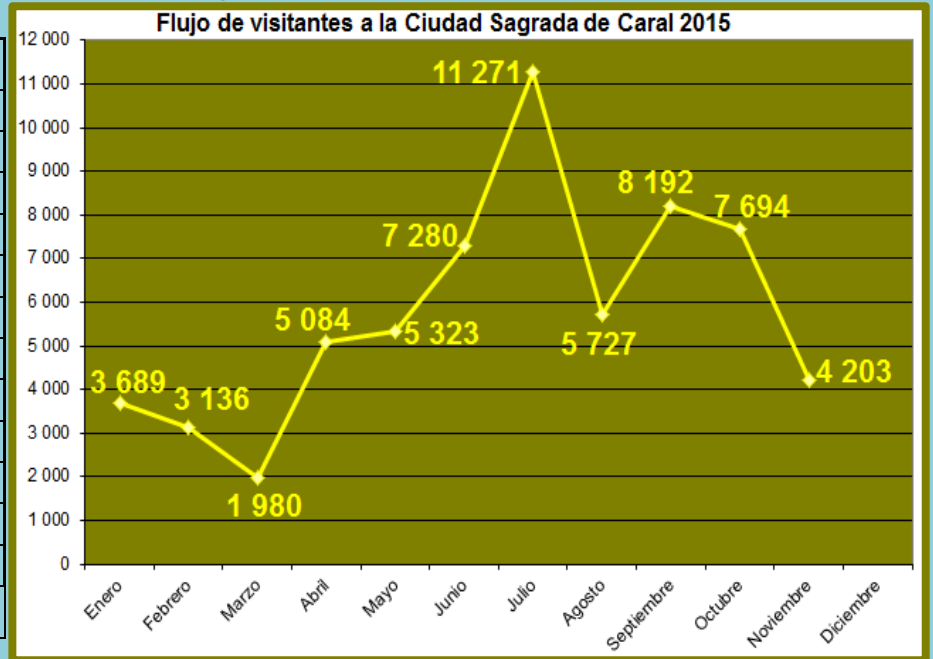

REPORTE PRELIMINAR

FLUJO MENSUAL DE VISITAS POR CADA SEDE NOVIEMBRE 2015

Ciudad Sagrada de Caral

Meses	Visitantes
Enero	3 689
Febrero	3 136
Marzo	1 980
Abril	5 084
Mayo	5 323
Junio	7 280
Julio	11 271
Agosto	5 727
Septiembre	8 192
Octubre	7 694
Noviembre	4 203
Diciembre	
TOTAL	63 579

Sitio arqueológico de El Áspero

Meses	Visitantes
Enero	343
Febrero	352
Marzo	1 238
Abril	763
Mayo	277
Junio	371
Julio	598
Agosto	448
Septiembre	750
Octubre	598
Noviembre	483
Diciembre	
TOTAL	6 221

Sitio Arqueológico de Vichama

Meses	Visitantes
Enero	196
Febrero	168
Marzo	76
Abril	254
Mayo	171
Junio	1 395
Julio	944
Agosto	467
Septiembre	900
Octubre	392
Noviembre	106
Diciembre	
TOTAL	5 069

Museo Comunitario de Végueta

Meses	Visitantes
Enero	31
Febrero	25
Marzo	1
Abril	79
Mayo	74
Junio	373
Julio	218
Agosto	156
Septiembre	249
Octubre	164
Noviembre	180
Diciembre	
TOTAL	1 550