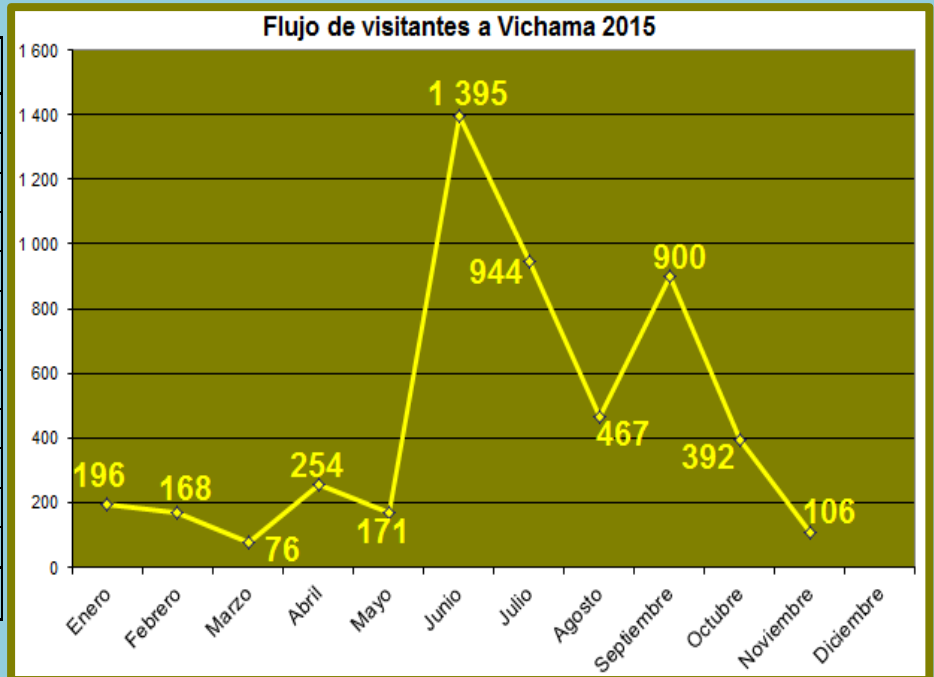

REPORTE PRELIMINAR

FLUJO MENSUAL DE VISITAS POR CADA SEDE NOVIEMBRE 2015

Ciudad Sagrada de Caral

Meses	Visitantes
Enero	3 689
Febrero	3 136
Marzo	1 980
Abril	5 084
Mayo	5 323
Junio	7 280
Julio	11 271
Agosto	5 727
Septiembre	8 192
Octubre	7 694
Noviembre	4 203
Diciembre	
TOTAL	63 579

Sitio arqueológico de El Áspero

Meses	Visitantes
Enero	343
Febrero	352
Marzo	1 238
Abril	763
Mayo	277
Junio	371
Julio	598
Agosto	448
Septiembre	750
Octubre	598
Noviembre	483
Diciembre	
TOTAL	6 221

Sitio Arqueológico de Vichama

Meses	Visitantes
Enero	196
Febrero	168
Marzo	76
Abril	254
Mayo	171
Junio	1 395
Julio	944
Agosto	467
Septiembre	900
Octubre	392
Noviembre	106
Diciembre	
TOTAL	5 069

Museo Comunitario de Végueta

Meses	Visitantes
Enero	31
Febrero	25
Marzo	1
Abril	79
Mayo	74
Junio	373
Julio	218
Agosto	156
Septiembre	249
Octubre	164
Noviembre	180
Diciembre	
TOTAL	1 550