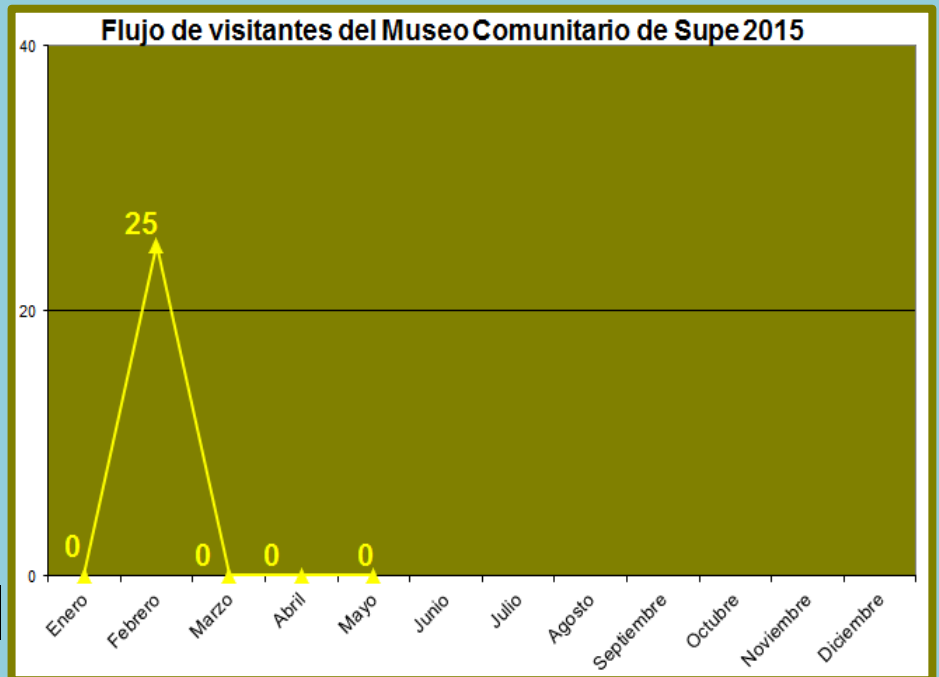

Sitio arqueológico de El Áspero

Meses	Visitantes
Enero	343
Febrero	352
Marzo	1 238
Abril	717
Mayo	277
Junio	
Julio	
Agosto	
Septiembre	
Octubre	
Noviembre	
Diciembre	
TOTAL	2 973

Sitio Arqueológico de Vichama

Meses	Visitantes
Enero	196
Febrero	168
Marzo	76
Abril	254
Mayo	171
Junio	
Julio	
Agosto	
Septiembre	
Octubre	
Noviembre	
Diciembre	
TOTAL	865

Museo Comunitario de Végueta

Meses	Visitantes
Enero	31
Febrero	25
Marzo	1
Abril	79
Mayo	74
Junio	
Julio	
Agosto	
Septiembre	
Octubre	
Noviembre	
Diciembre	
TOTAL	210

Museo Comunitario de Supe

Meses	Visitantes
Enero	0
Febrero	25
Marzo	0
Abril	0
Mayo	0
Junio	
Julio	
Agosto	
Septiembre	
Octubre	
Noviembre	
Diciembre	
TOTAL	25

G. Erick Delgado Alonso
Estudios y Estadísticas
OAF