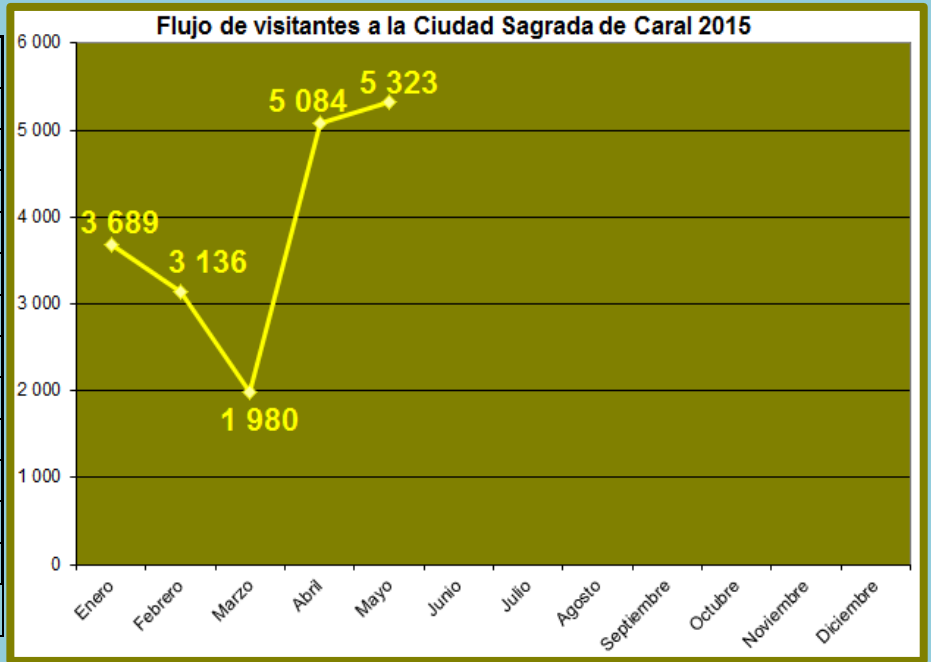

REPORTE

FLUJO MENSUAL DE VISITAS POR CADA SEDE MAYO 2015

Ciudad Sagrada de Caral

Meses	Visitantes
Enero	3 689
Febrero	3 136
Marzo	1 980
Abril	5 084
Mayo	5 323
Junio	
Julio	
Agosto	
Septiembre	
Octubre	
Noviembre	
Diciembre	
TOTAL	19 212

Sitio arqueológico de El Áspero

Meses	Visitantes
Enero	343
Febrero	352
Marzo	1 238
Abril	717
Mayo	277
Junio	
Julio	
Agosto	
Septiembre	
Octubre	
Noviembre	
Diciembre	
TOTAL	2 973

Sitio Arqueológico de Vichama

Meses	Visitantes
Enero	196
Febrero	168
Marzo	76
Abril	254
Mayo	171
Junio	
Julio	
Agosto	
Septiembre	
Octubre	
Noviembre	
Diciembre	
TOTAL	865

Museo Comunitario de Végueta

Meses	Visitantes
Enero	31
Febrero	25
Marzo	1
Abril	79
Mayo	74
Junio	
Julio	
Agosto	
Septiembre	
Octubre	
Noviembre	
Diciembre	
TOTAL	210