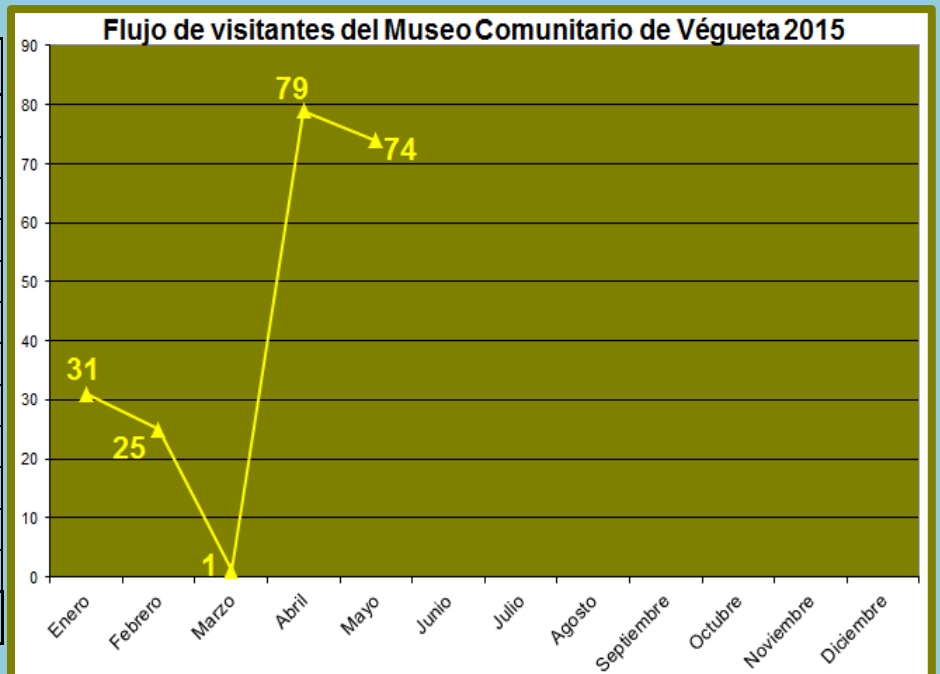

Sitio arqueológico de El Áspero

Meses	Visitantes
Enero	343
Febrero	352
Marzo	1 238
Abril	717
Mayo	277
Junio	
Julio	
Agosto	
Septiembre	
Octubre	
Noviembre	
Diciembre	
TOTAL	2 973

Sitio Arqueológico de Vichama

Meses	Visitantes
Enero	196
Febrero	168
Marzo	76
Abril	254
Mayo	171
Junio	
Julio	
Agosto	
Septiembre	
Octubre	
Noviembre	
Diciembre	
TOTAL	865

Museo Comunitario de Végueta

Meses	Visitantes
Enero	31
Febrero	25
Marzo	1
Abril	79
Mayo	74
Junio	
Julio	
Agosto	
Septiembre	
Octubre	
Noviembre	
Diciembre	
TOTAL	210

Museo Comunitario de Supe

Meses	Visitantes
Enero	0
Febrero	25
Marzo	0
Abril	0
Mayo	0
Junio	
Julio	
Agosto	
Septiembre	
Octubre	
Noviembre	
Diciembre	
TOTAL	25

G. Erick Delgado Alonso
Estudios y Estadísticas
OAF