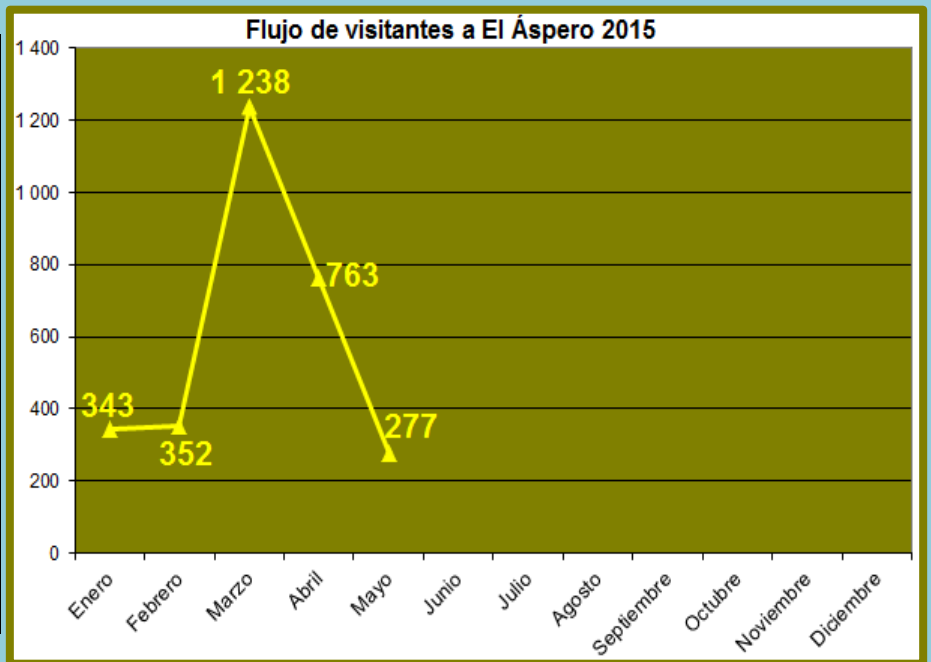

REPORTE

FLUJO MENSUAL DE VISITAS POR CADA SEDE MAYO 2015

Ciudad Sagrada de Caral

Meses	Visitantes
Enero	3 689
Febrero	3 136
Marzo	1 980
Abril	5 084
Mayo	5 323
Junio	
Julio	
Agosto	
Septiembre	
Octubre	
Noviembre	
Diciembre	
TOTAL	19 212

Sitio arqueológico de El Áspero

Meses	Visitantes
Enero	343
Febrero	352
Marzo	1 238
Abril	717
Mayo	277
Junio	
Julio	
Agosto	
Septiembre	
Octubre	
Noviembre	
Diciembre	
TOTAL	2 973

Sitio Arqueológico de Vichama

Meses	Visitantes
Enero	196
Febrero	168
Marzo	76
Abril	254
Mayo	171
Junio	
Julio	
Agosto	
Septiembre	
Octubre	
Noviembre	
Diciembre	
TOTAL	865

Museo Comunitario de Végueta

Meses	Visitantes
Enero	31
Febrero	25
Marzo	1
Abril	79
Mayo	74
Junio	
Julio	
Agosto	
Septiembre	
Octubre	
Noviembre	
Diciembre	
TOTAL	210