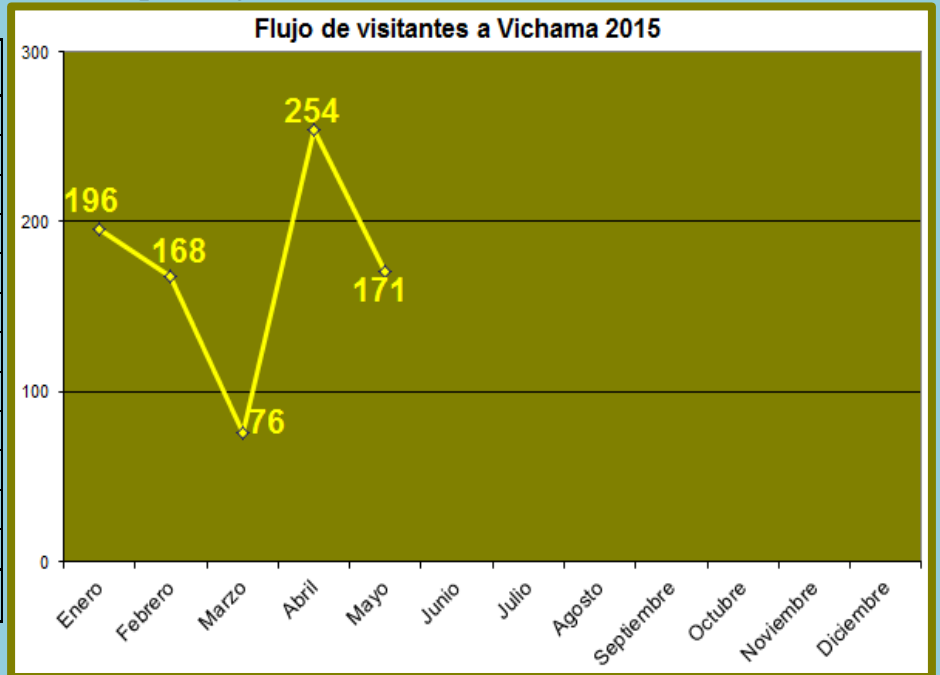

REPORTE

FLUJO MENSUAL DE VISITAS POR CADA SEDE MAYO 2015

Ciudad Sagrada de Caral

Meses	Visitantes
Enero	3 689
Febrero	3 136
Marzo	1 980
Abril	5 084
Mayo	5 323
Junio	
Julio	
Agosto	
Septiembre	
Octubre	
Noviembre	
Diciembre	
TOTAL	19 212

Sitio arqueológico de El Áspero

Meses	Visitantes
Enero	343
Febrero	352
Marzo	1 238
Abril	717
Mayo	277
Junio	
Julio	
Agosto	
Septiembre	
Octubre	
Noviembre	
Diciembre	
TOTAL	2 973

Sitio Arqueológico de Vichama

Meses	Visitantes
Enero	196
Febrero	168
Marzo	76
Abril	254
Mayo	171
Junio	
Julio	
Agosto	
Septiembre	
Octubre	
Noviembre	
Diciembre	
TOTAL	865

Museo Comunitario de Végueta

Meses	Visitantes
Enero	31
Febrero	25
Marzo	1
Abril	79
Mayo	74
Junio	
Julio	
Agosto	
Septiembre	
Octubre	
Noviembre	
Diciembre	
TOTAL	210