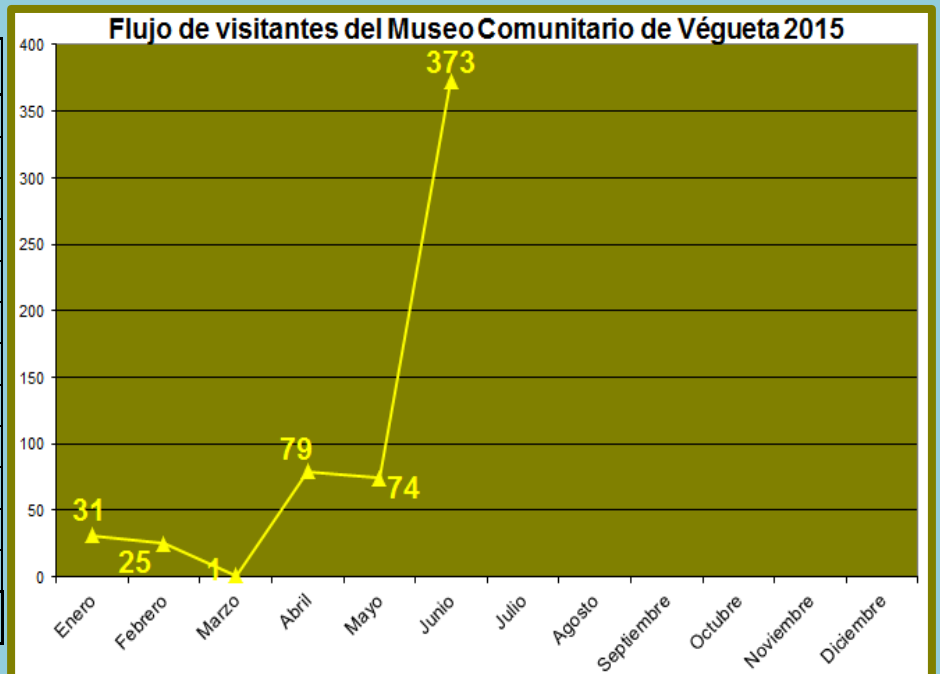

REPORTE

FLUJO MENSUAL DE VISITAS POR CADA SEDE JUNIO 2015

Ciudad Sagrada de Caral

Meses	Visitantes
Enero	3 689
Febrero	3 136
Marzo	1 980
Abril	5 084
Mayo	5 323
Junio	7 280
Julio	
Agosto	
Septiembre	
Octubre	
Noviembre	
Diciembre	
TOTAL	26 492

Sitio arqueológico de El Áspero

Meses	Visitantes
Enero	343
Febrero	352
Marzo	1 238
Abril	763
Mayo	277
Junio	371
Julio	
Agosto	
Septiembre	
Octubre	
Noviembre	
Diciembre	
TOTAL	3 344

* Las cifras de junio son preliminares, ya que la sede no ha rendido ventas de la segunda quincena de junio.

Sitio Arqueológico de Vichama

Meses	Visitantes
Enero	196
Febrero	168
Marzo	76
Abril	254
Mayo	171
Junio	1 395
Julio	
Agosto	
Septiembre	
Octubre	
Noviembre	
Diciembre	
TOTAL	2 260

Museo Comunitario de Végueta

Meses	Visitantes
Enero	31
Febrero	25
Marzo	1
Abril	79
Mayo	74
Junio	373
Julio	
Agosto	
Septiembre	
Octubre	
Noviembre	
Diciembre	
TOTAL	583

Museo Comunitario de Supe

Meses	Visitantes
Enero	0
Febrero	25
Marzo	0
Abril	0
Mayo	0
Junio	3
Julio	
Agosto	
Septiembre	
Octubre	
Noviembre	
Diciembre	
TOTAL	28