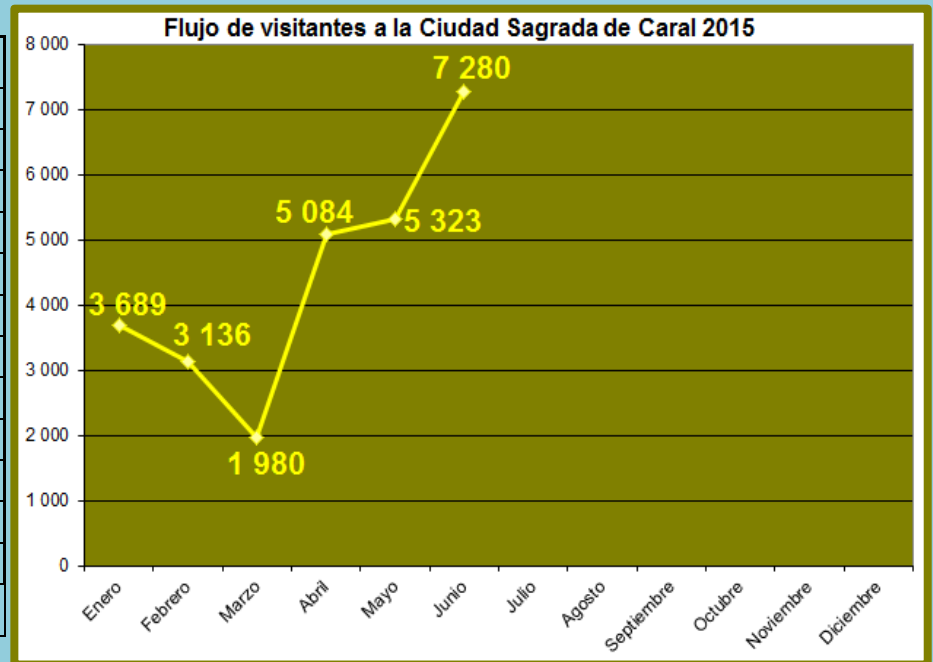

REPORTE

FLUJO MENSUAL DE VISITAS POR CADA SEDE JUNIO 2015

Ciudad Sagrada de Caral

Meses	Visitantes
Enero	3 689
Febrero	3 136
Marzo	1 980
Abril	5 084
Mayo	5 323
Junio	7 280
Julio	
Agosto	
Septiembre	
Octubre	
Noviembre	
Diciembre	
TOTAL	26 492

Sitio arqueológico de El Áspero

Meses	Visitantes
Enero	343
Febrero	352
Marzo	1 238
Abril	763
Mayo	277
Junio	371
Julio	
Agosto	
Septiembre	
Octubre	
Noviembre	
Diciembre	
TOTAL	3 344

* Las cifras de junio son preliminares, ya que la sede no ha rendido ventas de la segunda quincena de junio.

Sitio Arqueológico de Vichama

Meses	Visitantes
Enero	196
Febrero	168
Marzo	76
Abril	254
Mayo	171
Junio	1 395
Julio	
Agosto	
Septiembre	
Octubre	
Noviembre	
Diciembre	
TOTAL	2 260

Museo Comunitario de Végueta