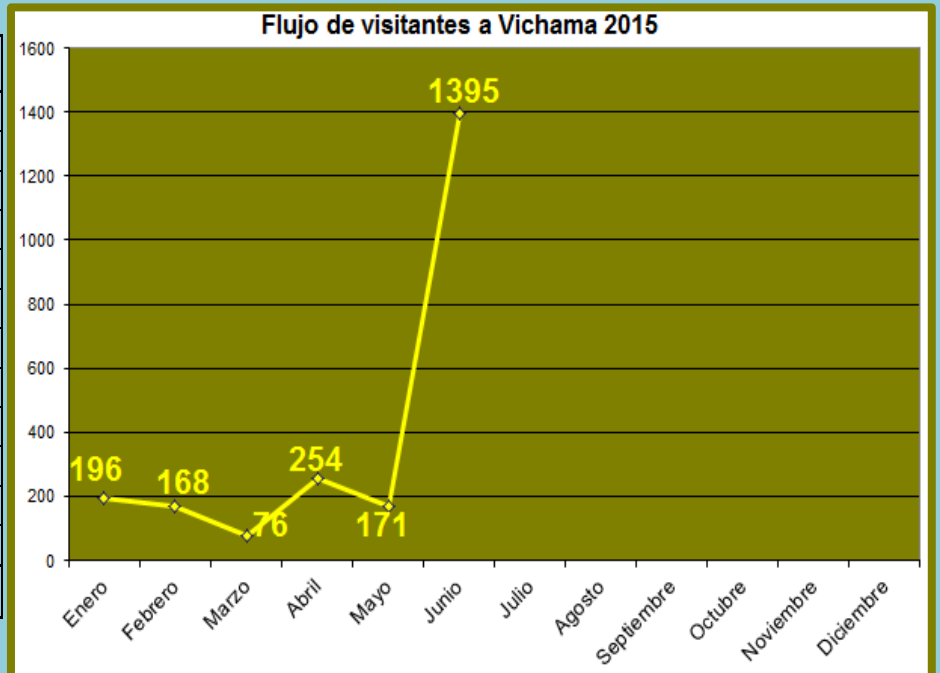

REPORTE

FLUJO MENSUAL DE VISITAS POR CADA SEDE JUNIO 2015

Ciudad Sagrada de Caral

Meses	Visitantes
Enero	3 689
Febrero	3 136
Marzo	1 980
Abril	5 084
Mayo	5 323
Junio	7 280
Julio	
Agosto	
Septiembre	
Octubre	
Noviembre	
Diciembre	
TOTAL	26 492

Sitio arqueológico de El Áspero

Meses	Visitantes
Enero	343
Febrero	352
Marzo	1 238
Abril	763
Mayo	277
Junio	371
Julio	
Agosto	
Septiembre	
Octubre	
Noviembre	
Diciembre	
TOTAL	3 344

* Las cifras de junio son preliminares, ya que la sede no ha rendido ventas de la segunda quincena de junio.

Sitio Arqueológico de Vichama

Meses	Visitantes
Enero	196
Febrero	168
Marzo	76
Abril	254
Mayo	171
Junio	1 395
Julio	
Agosto	
Septiembre	
Octubre	
Noviembre	
Diciembre	
TOTAL	2 260

Museo Comunitario de Végueta

Meses	Visitantes
Enero	31
Febrero	25
Marzo	1
Abril	79
Mayo	74
Junio	373
Julio	
Agosto	
Septiembre	
Octubre	
Noviembre	
Diciembre	
TOTAL	583

Museo Comunitario de Supe

Meses	Visitantes
Enero	0
Febrero	25
Marzo	0
Abril	0
Mayo	0
Junio	3
Julio	
Agosto	
Septiembre	
Octubre	
Noviembre	
Diciembre	
TOTAL	28