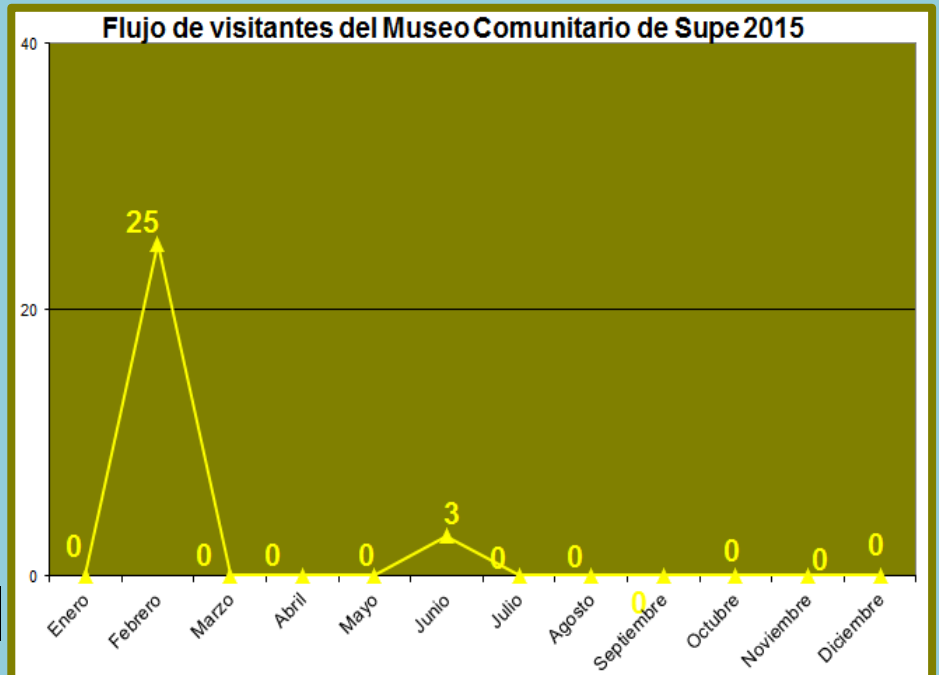

Sitio arqueológico de El Áspero

Meses	Visitantes
Enero	343
Febrero	352
Marzo	1 238
Abril	763
Mayo	277
Junio	371
Julio	
Agosto	
Septiembre	
Octubre	
Noviembre	
Diciembre	
TOTAL	3 344

* Las cifras de junio son preliminares, ya que la sede no ha rendido ventas de la segunda quincena de junio.

Sitio Arqueológico de Vichama

Meses	Visitantes
Enero	196
Febrero	168
Marzo	76
Abril	254
Mayo	171
Junio	1 395
Julio	
Agosto	
Septiembre	
Octubre	
Noviembre	
Diciembre	
TOTAL	2 260

Museo Comunitario de Végueta

Meses	Visitantes
Enero	31
Febrero	25
Marzo	1
Abril	79
Mayo	74
Junio	373
Julio	
Agosto	
Septiembre	
Octubre	
Noviembre	
Diciembre	
TOTAL	583

Museo Comunitario de Supe

Meses	Visitantes
Enero	0
Febrero	25
Marzo	0
Abril	0
Mayo	0
Junio	3
Julio	
Agosto	
Septiembre	
Octubre	
Noviembre	
Diciembre	
TOTAL	28