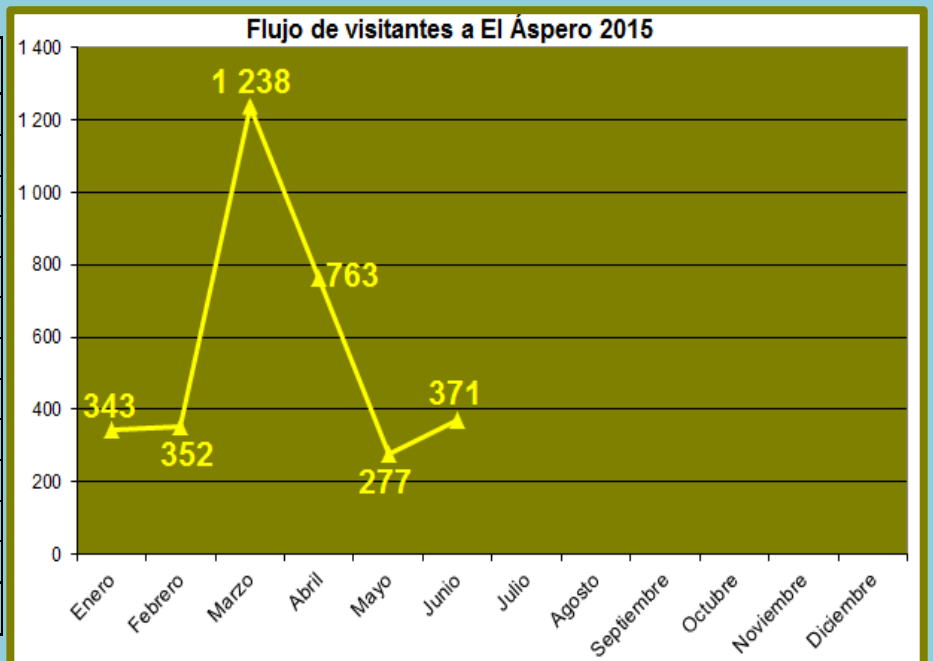

REPORTE

FLUJO MENSUAL DE VISITAS POR CADA SEDE JUNIO 2015

Ciudad Sagrada de Caral

Meses	Visitantes
Enero	3 689
Febrero	3 136
Marzo	1 980
Abril	5 084
Mayo	5 323
Junio	7 280
Julio	
Agosto	
Septiembre	
Octubre	
Noviembre	
Diciembre	
TOTAL	26 492

Sitio arqueológico de El Áspero

Meses	Visitantes
Enero	343
Febrero	352
Marzo	1 238
Abril	763
Mayo	277
Junio	371
Julio	
Agosto	
Septiembre	
Octubre	
Noviembre	
Diciembre	
TOTAL	3 344

* Las cifras de junio son preliminares, ya que la sede no ha rendido ventas de la segunda quincena de junio.

Sitio Arqueológico de Vichama

Meses	Visitantes
Enero	196
Febrero	168
Marzo	76
Abril	254
Mayo	171
Junio	1 395
Julio	
Agosto	
Septiembre	
Octubre	
Noviembre	
Diciembre	
TOTAL	2 260

Museo Comunitario de Végueta