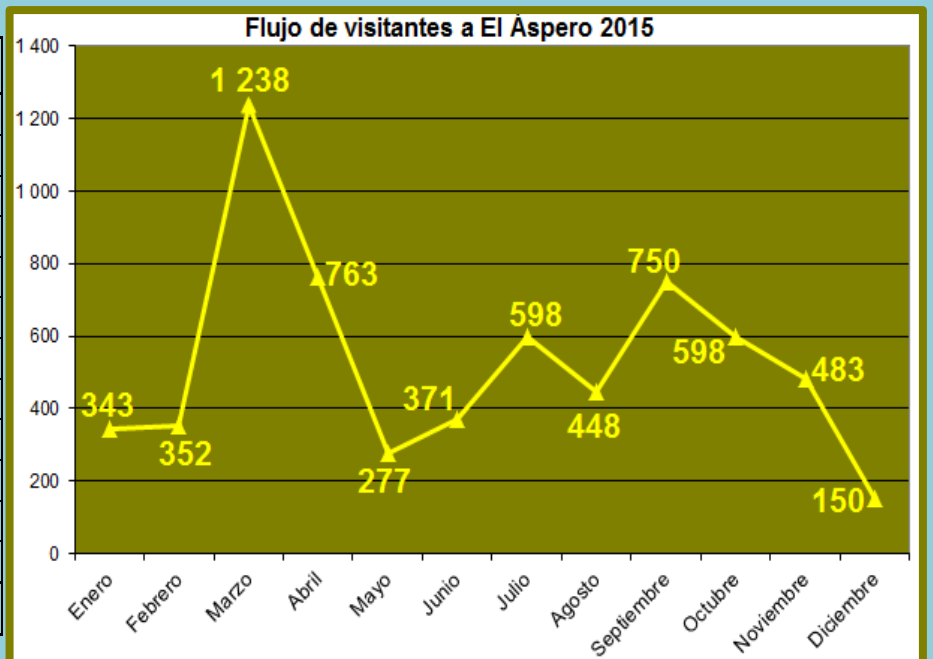

REPORTE PRELIMINAR

FLUJO MENSUAL DE VISITAS POR CADA SEDE DICIEMBRE 2015

Ciudad Sagrada de Caral

Meses	Visitantes
Enero	3 689
Febrero	3 136
Marzo	1 980
Abril	5 084
Mayo	5 323
Junio	7 280
Julio	11 271
Agosto	5 727
Septiembre	8 192
Octubre	7 694
Noviembre	4 203
Diciembre	2 148
TOTAL	65 727

Sitio arqueológico de El Áspero

Meses	Visitantes
Enero	343
Febrero	352
Marzo	1 238
Abril	763
Mayo	277
Junio	371
Julio	598
Agosto	448
Septiembre	750
Octubre	598
Noviembre	483
Diciembre	150
TOTAL	6 371

Sitio Arqueológico de Vichama

Meses	Visitantes
Enero	196
Febrero	168
Marzo	76
Abril	254
Mayo	171
Junio	1 395
Julio	944
Agosto	467
Septiembre	900
Octubre	392
Noviembre	106
Diciembre	274
TOTAL	5 343

Museo Comunitario de Végueta

Meses	Visitantes
Enero	31
Febrero	25
Marzo	1
Abril	79
Mayo	74
Junio	373
Julio	218
Agosto	156
Septiembre	249
Octubre	164
Noviembre	180
Diciembre	71
TOTAL	1 621