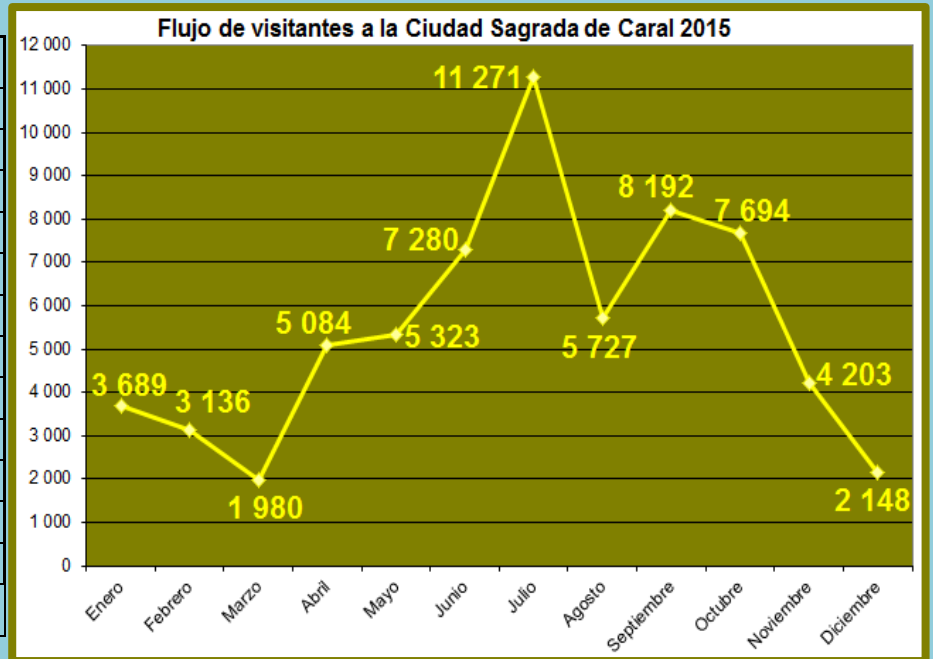

REPORTE PRELIMINAR

FLUJO MENSUAL DE VISITAS POR CADA SEDE DICIEMBRE 2015

Ciudad Sagrada de Caral

Meses	Visitantes
Enero	3 689
Febrero	3 136
Marzo	1 980
Abril	5 084
Mayo	5 323
Junio	7 280
Julio	11 271
Agosto	5 727
Septiembre	8 192
Octubre	7 694
Noviembre	4 203
Diciembre	2 148
TOTAL	65 727

Sitio arqueológico de El Áspero

Meses	Visitantes
Enero	343
Febrero	352
Marzo	1 238
Abril	763
Mayo	277
Junio	371
Julio	598
Agosto	448
Septiembre	750
Octubre	598
Noviembre	483
Diciembre	150
TOTAL	6 371

Sitio Arqueológico de Vichama

Meses	Visitantes
Enero	196
Febrero	168
Marzo	76
Abril	254
Mayo	171
Junio	1 395
Julio	944
Agosto	467
Septiembre	900
Octubre	392
Noviembre	106
Diciembre	274
TOTAL	5 343

Museo Comunitario de Végueta

Meses	Visitantes
Enero	31
Febrero	25
Marzo	1
Abril	79
Mayo	74
Junio	373
Julio	218
Agosto	156
Septiembre	249
Octubre	164
Noviembre	180
Diciembre	71
TOTAL	1 621