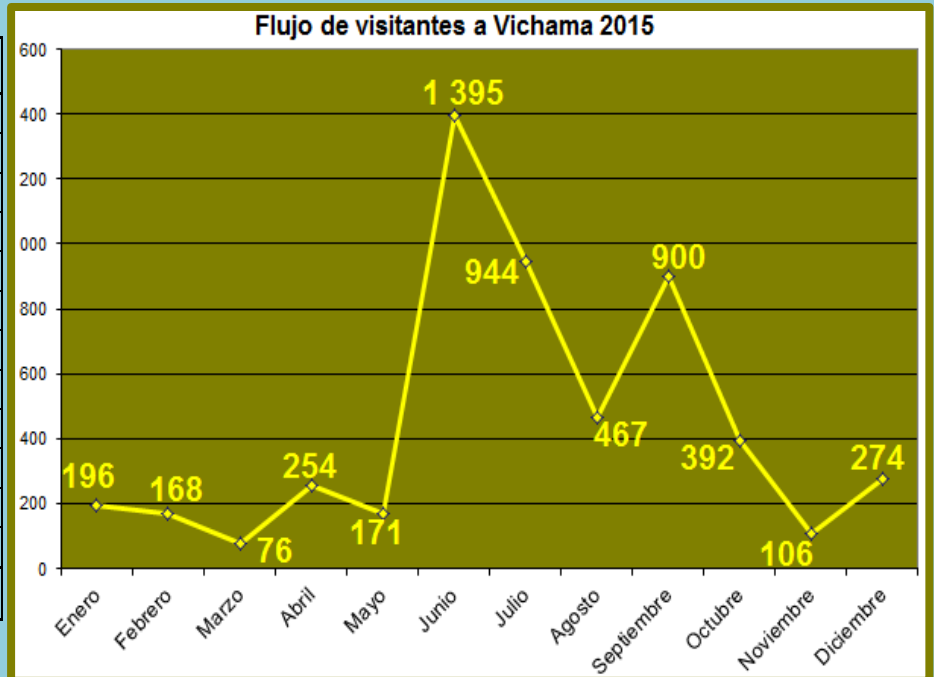

REPORTE PRELIMINAR

FLUJO MENSUAL DE VISITAS POR CADA SEDE DICIEMBRE 2015

Ciudad Sagrada de Caral

Meses	Visitantes
Enero	3 689
Febrero	3 136
Marzo	1 980
Abril	5 084
Mayo	5 323
Junio	7 280
Julio	11 271
Agosto	5 727
Septiembre	8 192
Octubre	7 694
Noviembre	4 203
Diciembre	2 148
TOTAL	65 727

Sitio arqueológico de El Áspero

Meses	Visitantes
Enero	343
Febrero	352
Marzo	1 238
Abril	763
Mayo	277
Junio	371
Julio	598
Agosto	448
Septiembre	750
Octubre	598
Noviembre	483
Diciembre	150
TOTAL	6 371

Sitio Arqueológico de Vichama

Meses	Visitantes
Enero	196
Febrero	168
Marzo	76
Abril	254
Mayo	171
Junio	1 395
Julio	944
Agosto	467
Septiembre	900
Octubre	392
Noviembre	106
Diciembre	274
TOTAL	5 343

Museo Comunitario de Végueta

Meses	Visitantes
Enero	31
Febrero	25
Marzo	1
Abril	79
Mayo	74
Junio	373
Julio	218
Agosto	156
Septiembre	249
Octubre	164
Noviembre	180
Diciembre	71
TOTAL	1 621