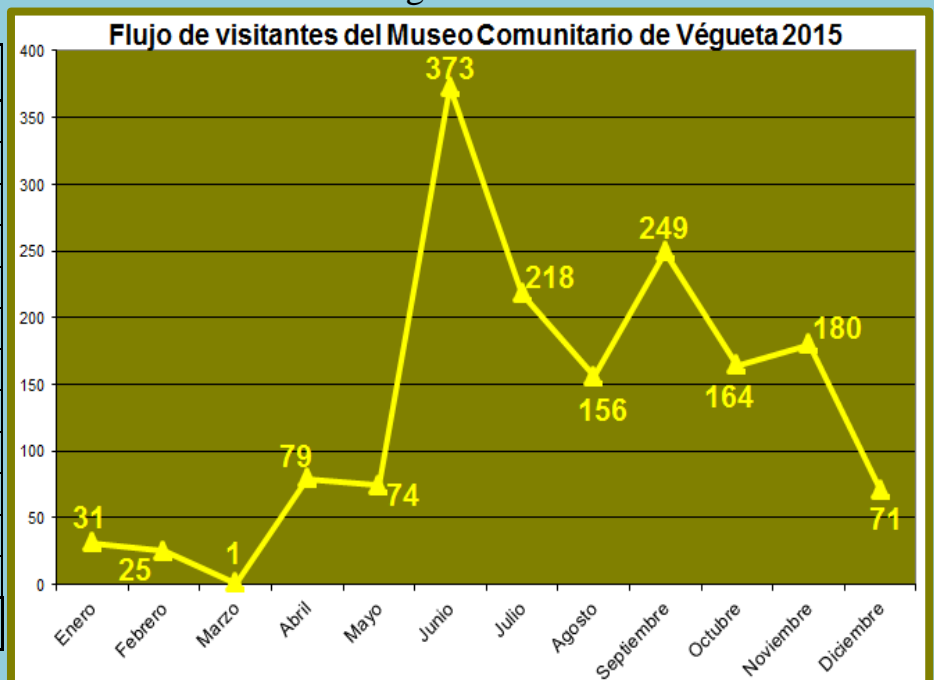

REPORTE PRELIMINAR

FLUJO MENSUAL DE VISITAS POR CADA SEDE DICIEMBRE 2015

Ciudad Sagrada de Caral

Meses	Visitantes
Enero	3 689
Febrero	3 136
Marzo	1 980
Abril	5 084
Mayo	5 323
Junio	7 280
Julio	11 271
Agosto	5 727
Septiembre	8 192
Octubre	7 694
Noviembre	4 203
Diciembre	2 148
TOTAL	65 727

Sitio arqueológico de El Áspero

Meses	Visitantes
Enero	343
Febrero	352
Marzo	1 238
Abril	763
Mayo	277
Junio	371
Julio	598
Agosto	448
Septiembre	750
Octubre	598
Noviembre	483
Diciembre	150
TOTAL	6 371

Sitio Arqueológico de Vichama

Meses	Visitantes
Enero	196
Febrero	168
Marzo	76
Abril	254
Mayo	171
Junio	1 395
Julio	944
Agosto	467
Septiembre	900
Octubre	392
Noviembre	106
Diciembre	274
TOTAL	5 343

Museo Comunitario de Végueta

Meses	Visitantes
Enero	31
Febrero	25
Marzo	1
Abril	79
Mayo	74
Junio	373
Julio	218
Agosto	156
Septiembre	249
Octubre	164
Noviembre	180
Diciembre	71
TOTAL	1 621