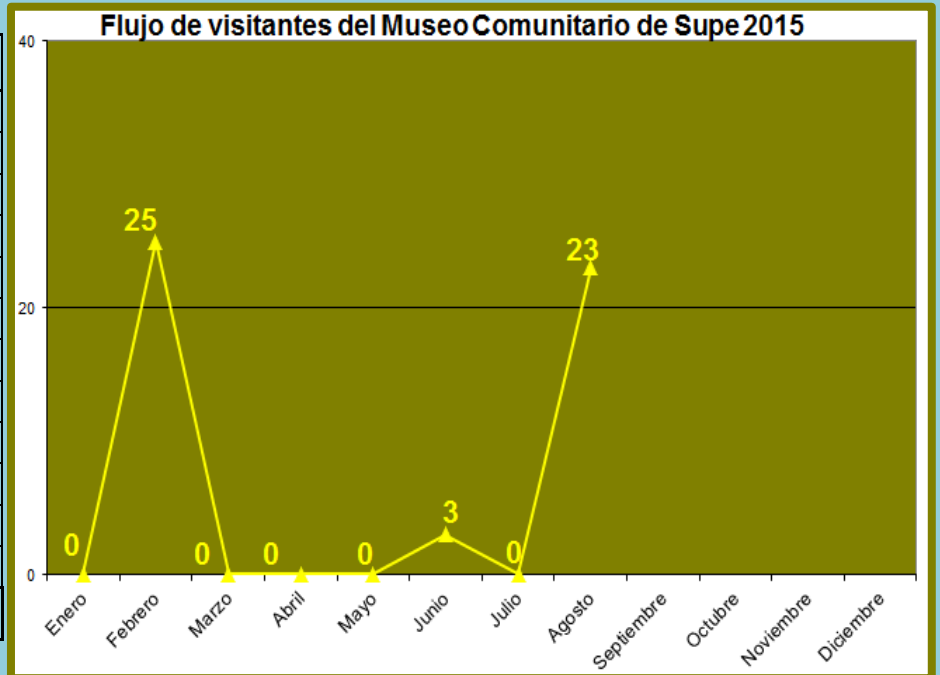

Sitio arqueológico de El Áspero

Meses	Visitantes
Enero	343
Febrero	352
Marzo	1 238
Abril	763
Mayo	277
Junio	371
Julio	598
Agosto	448
Septiembre	
Octubre	
Noviembre	
Diciembre	
TOTAL	4 390

Sitio Arqueológico de Vichama

Meses	Visitantes
Enero	196
Febrero	168
Marzo	76
Abril	254
Mayo	171
Junio	1 395
Julio	944
Agosto	467
Septiembre	
Octubre	
Noviembre	
Diciembre	
TOTAL	3 671

Museo Comunitario de Végueta

Meses	Visitantes
Enero	31
Febrero	25
Marzo	1
Abril	79
Mayo	74
Junio	373
Julio	218
Agosto	156
Septiembre	
Octubre	
Noviembre	
Diciembre	
TOTAL	957

Museo Comunitario de Supe

Meses	Visitantes
Enero	0
Febrero	25
Marzo	0
Abril	0
Mayo	0
Junio	3
Julio	0
Agosto	23
Septiembre	
Octubre	
Noviembre	
Diciembre	
TOTAL	51

G. Erick Delgado Alonso
Estudios y Estadísticas
OAF