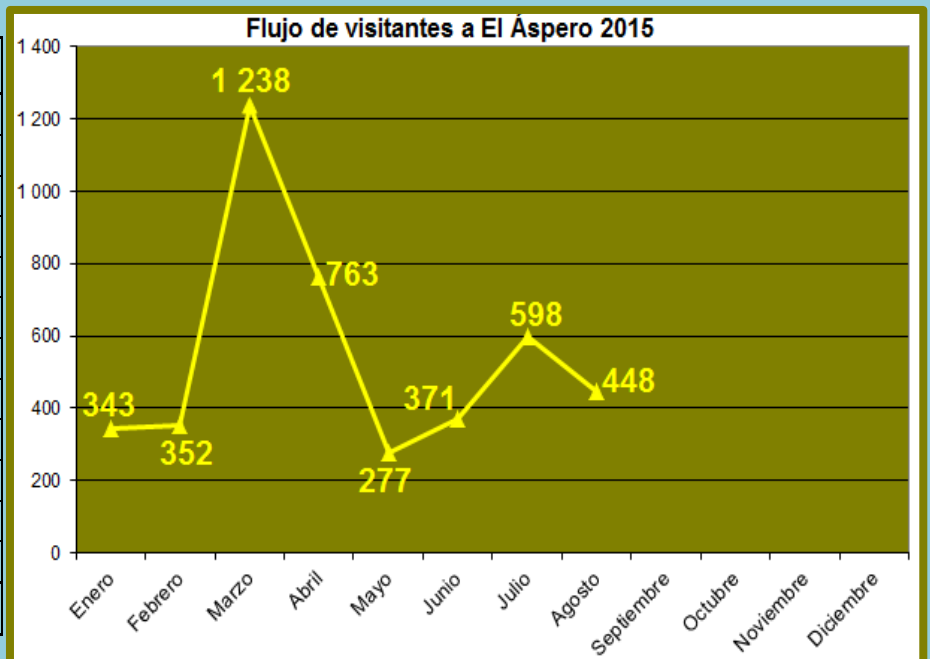

REPORTE

FLUJO MENSUAL DE VISITAS POR CADA SEDE AGOSTO 2015

Ciudad Sagrada de Caral

Meses	Visitantes
Enero	3 689
Febrero	3 136
Marzo	1 980
Abril	5 084
Mayo	5 323
Junio	7 280
Julio	11 271
Agosto	5 727
Septiembre	
Octubre	
Noviembre	
Diciembre	
TOTAL	43 490

Sitio arqueológico de El Áspero

Meses	Visitantes
Enero	343
Febrero	352
Marzo	1 238
Abril	763
Mayo	277
Junio	371
Julio	598
Agosto	448
Septiembre	
Octubre	
Noviembre	
Diciembre	
TOTAL	4 390

Sitio Arqueológico de Vichama

Meses	Visitantes
Enero	196
Febrero	168
Marzo	76
Abril	254
Mayo	171
Junio	1 395
Julio	944
Agosto	467
Septiembre	
Octubre	
Noviembre	
Diciembre	
TOTAL	3 671

Museo Comunitario de Végueta

Meses	Visitantes
Enero	31
Febrero	25
Marzo	1
Abril	79
Mayo	74
Junio	373
Julio	218
Agosto	156
Septiembre	
Octubre	
Noviembre	
Diciembre	
TOTAL	957