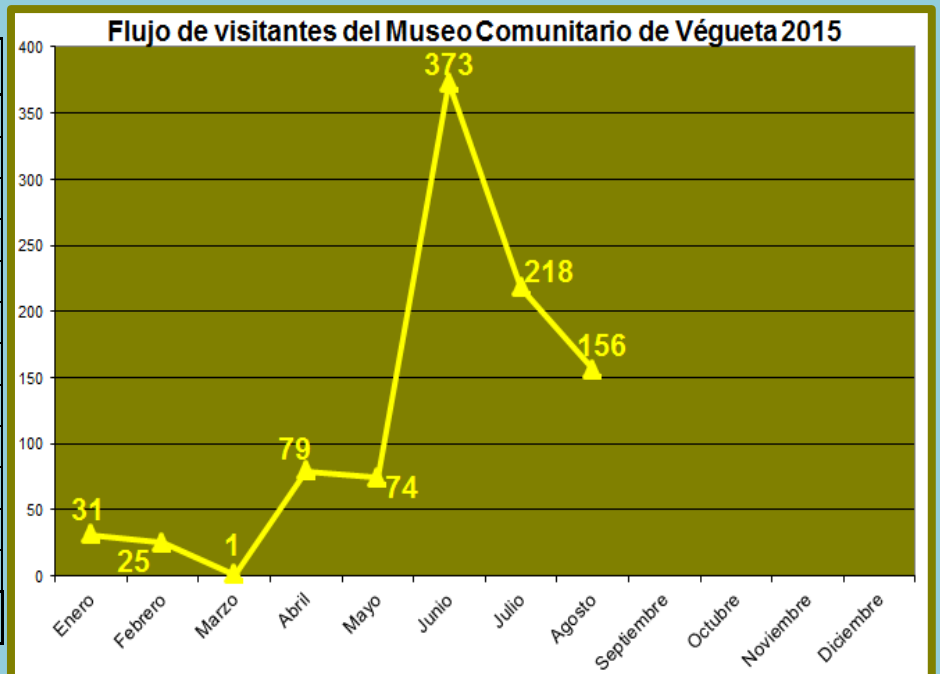

REPORTE

FLUJO MENSUAL DE VISITAS POR CADA SEDE AGOSTO 2015

Ciudad Sagrada de Caral

Meses	Visitantes
Enero	3 689
Febrero	3 136
Marzo	1 980
Abril	5 084
Mayo	5 323
Junio	7 280
Julio	11 271
Agosto	5 727
Septiembre	
Octubre	
Noviembre	
Diciembre	
TOTAL	43 490

Sitio arqueológico de El Áspero

Meses	Visitantes
Enero	343
Febrero	352
Marzo	1 238
Abril	763
Mayo	277
Junio	371
Julio	598
Agosto	448
Septiembre	
Octubre	
Noviembre	
Diciembre	
TOTAL	4 390

Sitio Arqueológico de Vichama

Meses	Visitantes
Enero	196
Febrero	168
Marzo	76
Abril	254
Mayo	171
Junio	1 395
Julio	944
Agosto	467
Septiembre	
Octubre	
Noviembre	
Diciembre	
TOTAL	3 671

Museo Comunitario de Végueta

Meses	Visitantes
Enero	31
Febrero	25
Marzo	1
Abril	79
Mayo	74
Junio	373
Julio	218
Agosto	156
Septiembre	
Octubre	
Noviembre	
Diciembre	
TOTAL	957

Museo Comunitario de Supe

Meses	Visitantes
Enero	0
Febrero	25
Marzo	0
Abril	0
Mayo	0
Junio	3
Julio	0
Agosto	23
Septiembre	
Octubre	
Noviembre	
Diciembre	
TOTAL	51

G. Erick Delgado Alonso
Estudios y Estadísticas
OAF