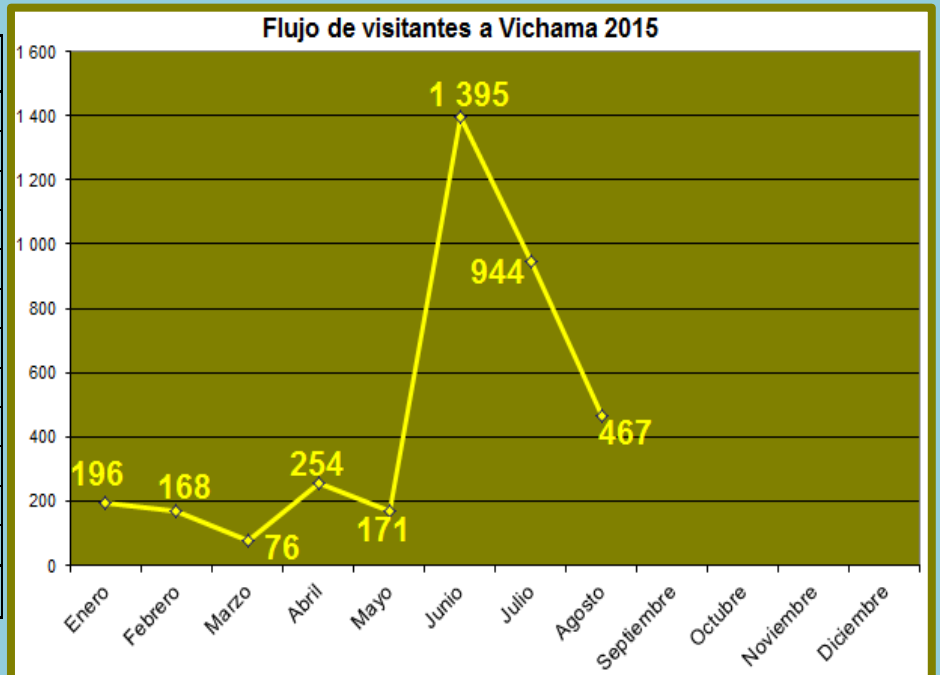

REPORTE

FLUJO MENSUAL DE VISITAS POR CADA SEDE AGOSTO 2015

Ciudad Sagrada de Caral

Meses	Visitantes
Enero	3 689
Febrero	3 136
Marzo	1 980
Abril	5 084
Mayo	5 323
Junio	7 280
Julio	11 271
Agosto	5 727
Septiembre	
Octubre	
Noviembre	
Diciembre	
TOTAL	43 490

Sitio arqueológico de El Áspero

Meses	Visitantes
Enero	343
Febrero	352
Marzo	1 238
Abril	763
Mayo	277
Junio	371
Julio	598
Agosto	448
Septiembre	
Octubre	
Noviembre	
Diciembre	
TOTAL	4 390

Sitio Arqueológico de Vichama

Meses	Visitantes
Enero	196
Febrero	168
Marzo	76
Abril	254
Mayo	171
Junio	1 395
Julio	944
Agosto	467
Septiembre	
Octubre	
Noviembre	
Diciembre	
TOTAL	3 671

Museo Comunitario de Végueta

Meses	Visitantes
Enero	31
Febrero	25
Marzo	1
Abril	79
Mayo	74
Junio	373
Julio	218
Agosto	156
Septiembre	
Octubre	
Noviembre	
Diciembre	
TOTAL	957