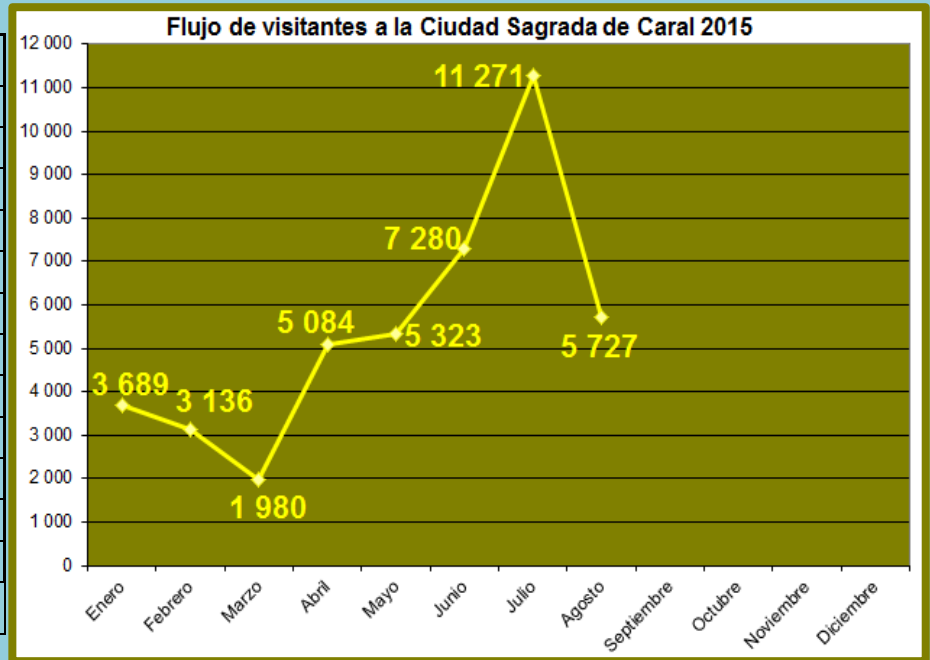

REPORTE

FLUJO MENSUAL DE VISITAS POR CADA SEDE AGOSTO 2015

Ciudad Sagrada de Caral

Meses	Visitantes
Enero	3 689
Febrero	3 136
Marzo	1 980
Abril	5 084
Mayo	5 323
Junio	7 280
Julio	11 271
Agosto	5 727
Septiembre	
Octubre	
Noviembre	
Diciembre	
TOTAL	43 490

Sitio arqueológico de El Áspero

Meses	Visitantes
Enero	343
Febrero	352
Marzo	1 238
Abril	763
Mayo	277
Junio	371
Julio	598
Agosto	448
Septiembre	
Octubre	
Noviembre	
Diciembre	
TOTAL	4 390

Sitio Arqueológico de Vichama

Meses	Visitantes
Enero	196
Febrero	168
Marzo	76
Abril	254
Mayo	171
Junio	1 395
Julio	944
Agosto	467
Septiembre	
Octubre	
Noviembre	
Diciembre	
TOTAL	3 671

Museo Comunitario de Végueta

Meses	Visitantes
Enero	31
Febrero	25
Marzo	1
Abril	79
Mayo	74
Junio	373
Julio	218
Agosto	156
Septiembre	
Octubre	
Noviembre	
Diciembre	
TOTAL	957