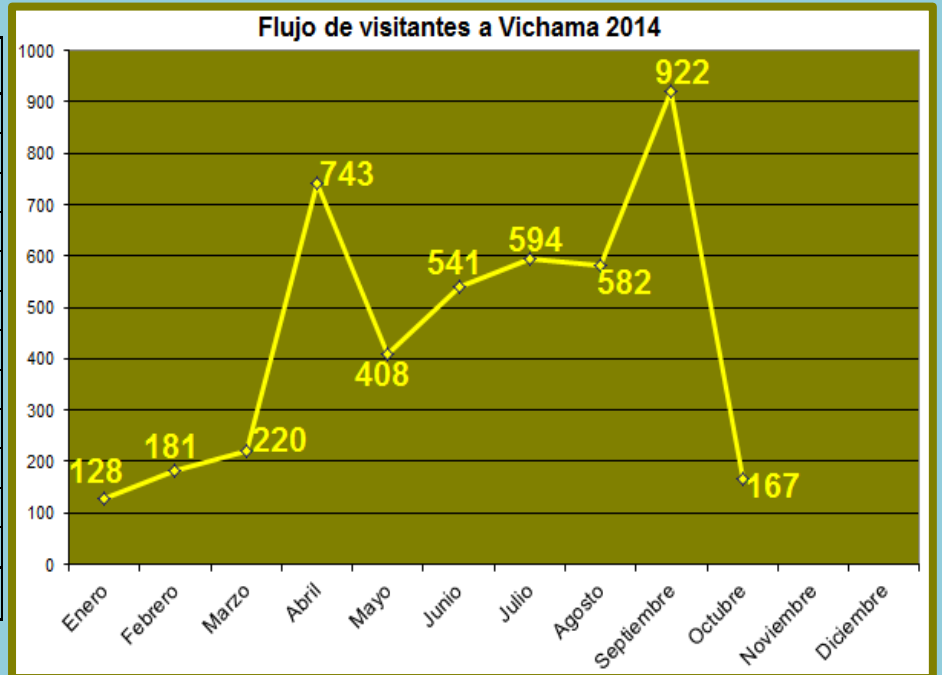

REPORTE

FLUJO MENSUAL DE VISITAS POR CADA SEDE OCTUBRE 2014

Ciudad Sagrada de Caral

Meses	Visitantes
Enero	2 602
Febrero	2 437
Marzo	2 066
Abril	6 207
Mayo	3 791
Junio	5 884
Julio	9 462
Agosto	5 097
Septiembre	6 231
Octubre	6 503
Noviembre	
Diciembre	
TOTAL	50 280

Sitio arqueológico de El Áspero

Meses	Visitantes
Enero	192
Febrero	134
Marzo	204
Abril	392
Mayo	1 205
Junio	751
Julio	695
Agosto	312
Septiembre	1 224
Octubre	675
Noviembre	
Diciembre	
TOTAL	5 784

Sitio Arqueológico de Vichama

Meses	Visitantes
Enero	128
Febrero	181
Marzo	220
Abril	743
Mayo	408
Junio	541
Julio	594
Agosto	582
Septiembre	922
Octubre	167
Noviembre	
Diciembre	
TOTAL	4 486

Museo Comunitario de Végueta

Meses	Visitantes
Enero	237
Febrero	310
Marzo	114
Abril	345
Mayo	300
Junio	771
Julio	280
Agosto	528
Septiembre	446
Octubre	124
Noviembre	
Diciembre	
TOTAL	3 455