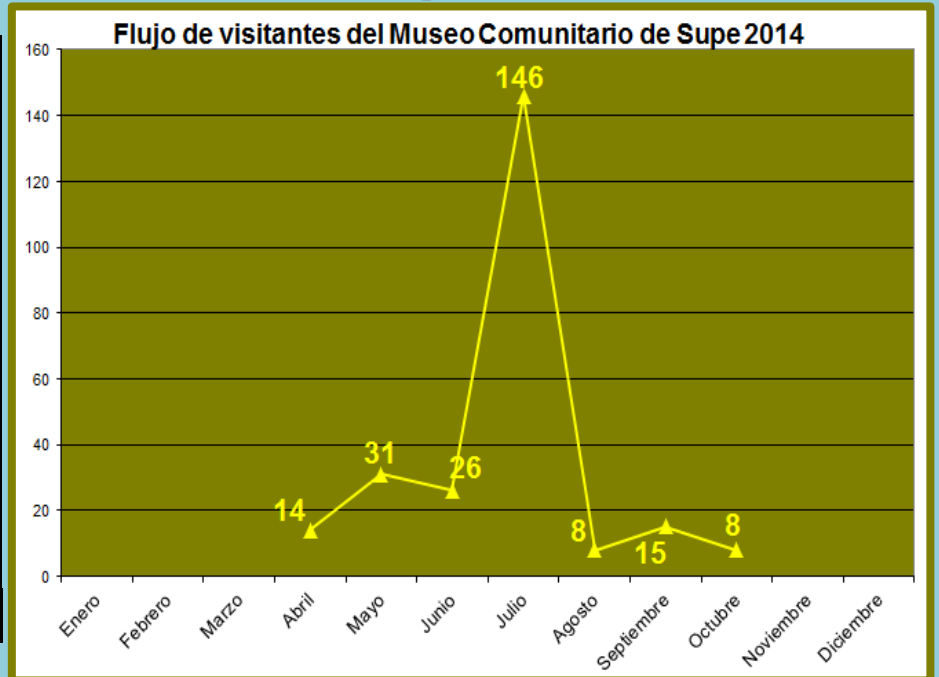

Sitio arqueológico de El Áspero

Meses	Visitantes
Enero	192
Febrero	134
Marzo	204
Abril	392
Mayo	1 205
Junio	751
Julio	695
Agosto	312
Septiembre	1 224
Octubre	675
Noviembre	
Diciembre	
TOTAL	5 784

Sitio Arqueológico de Vichama

Meses	Visitantes
Enero	128
Febrero	181
Marzo	220
Abril	743
Mayo	408
Junio	541
Julio	594
Agosto	582
Septiembre	922
Octubre	167
Noviembre	
Diciembre	
TOTAL	4 486

Museo Comunitario de Végueta

Meses	Visitantes
Enero	237
Febrero	310
Marzo	114
Abril	345
Mayo	300
Junio	771
Julio	280
Agosto	528
Septiembre	446
Octubre	124
Noviembre	
Diciembre	
TOTAL	3 455

Museo Comunitario de Supe

Meses	Visitantes
Enero	0
Febrero	0
Marzo	0
Abril	14
Mayo	31
Junio	26
Julio	146
Agosto	8
Septiembre	15
Octubre	8
Noviembre	
Diciembre	
TOTAL	248

G. Erick Delgado Alonso
Estudios y Estadísticas
OAF