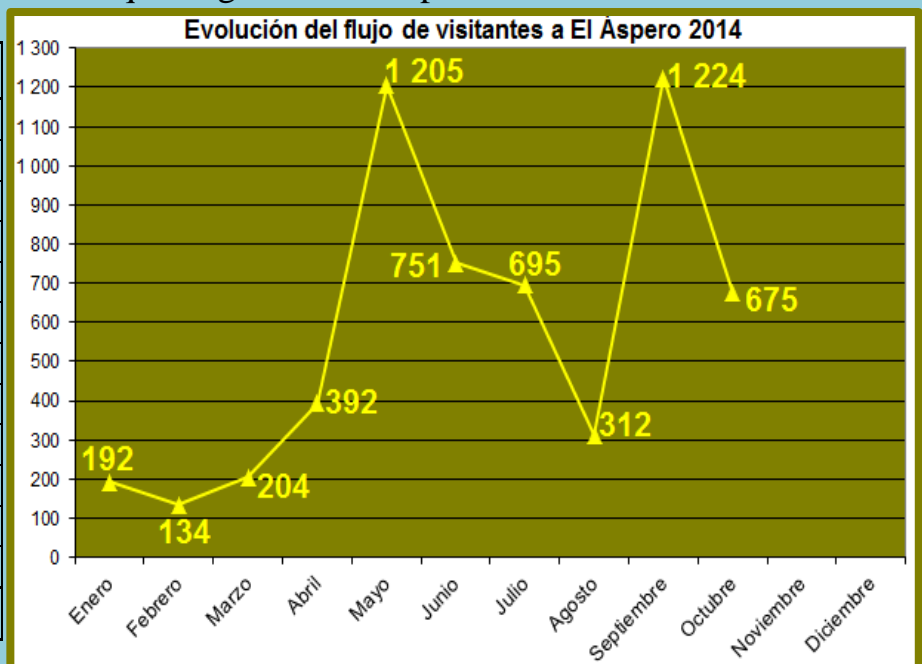

REPORTE

FLUJO MENSUAL DE VISITAS POR CADA SEDE OCTUBRE 2014

Ciudad Sagrada de Caral

Meses	Visitantes
Enero	2 602
Febrero	2 437
Marzo	2 066
Abril	6 207
Mayo	3 791
Junio	5 884
Julio	9 462
Agosto	5 097
Septiembre	6 231
Octubre	6 503
Noviembre	
Diciembre	
TOTAL	50 280

Sitio arqueológico de El Áspero

Meses	Visitantes
Enero	192
Febrero	134
Marzo	204
Abril	392
Mayo	1 205
Junio	751
Julio	695
Agosto	312
Septiembre	1 224
Octubre	675
Noviembre	
Diciembre	
TOTAL	5 784

Sitio Arqueológico de Vichama

Meses	Visitantes
Enero	128
Febrero	181
Marzo	220
Abril	743
Mayo	408
Junio	541
Julio	594
Agosto	582
Septiembre	922
Octubre	167
Noviembre	
Diciembre	
TOTAL	4 486

Museo Comunitario de Végueta

Meses	Visitantes
Enero	237
Febrero	310
Marzo	114
Abril	345
Mayo	300
Junio	771
Julio	280
Agosto	528
Septiembre	446
Octubre	124
Noviembre	
Diciembre	
TOTAL	3 455