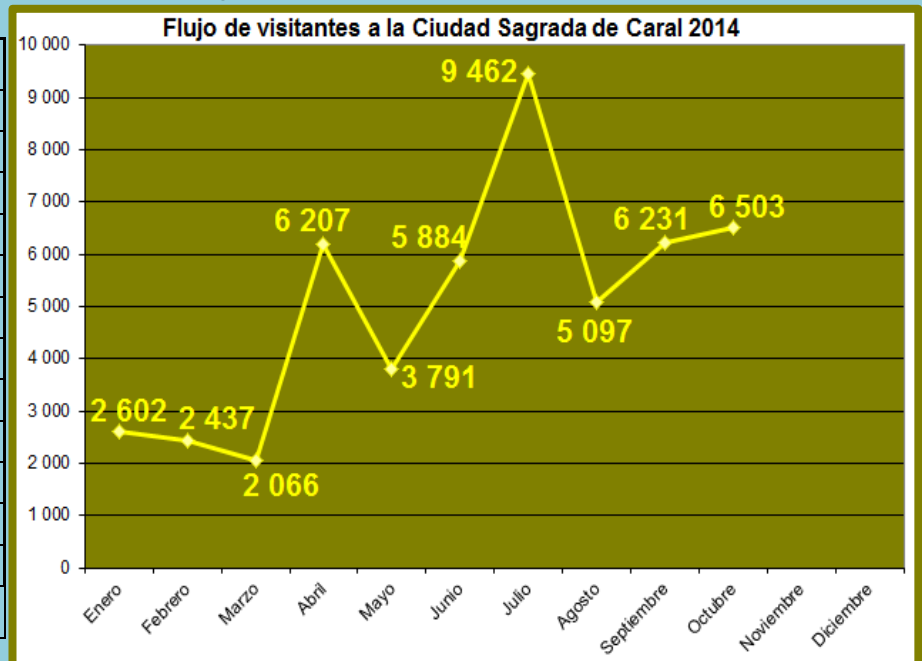

REPORTE

FLUJO MENSUAL DE VISITAS POR CADA SEDE OCTUBRE 2014

Ciudad Sagrada de Caral

Meses	Visitantes
Enero	2 602
Febrero	2 437
Marzo	2 066
Abril	6 207
Mayo	3 791
Junio	5 884
Julio	9 462
Agosto	5 097
Septiembre	6 231
Octubre	6 503
Noviembre	
Diciembre	
TOTAL	50 280

Sitio arqueológico de El Áspero

Meses	Visitantes
Enero	192
Febrero	134
Marzo	204
Abril	392
Mayo	1 205
Junio	751
Julio	695
Agosto	312
Septiembre	1 224
Octubre	675
Noviembre	
Diciembre	
TOTAL	5 784

Sitio Arqueológico de Vichama

Meses	Visitantes
Enero	128
Febrero	181
Marzo	220
Abril	743
Mayo	408
Junio	541
Julio	594
Agosto	582
Septiembre	922
Octubre	167
Noviembre	
Diciembre	
TOTAL	4 486

Museo Comunitario de Végueta

Meses	Visitantes
Enero	237
Febrero	310
Marzo	114
Abril	345
Mayo	300
Junio	771
Julio	280
Agosto	528
Septiembre	446
Octubre	124
Noviembre	
Diciembre	
TOTAL	3 455