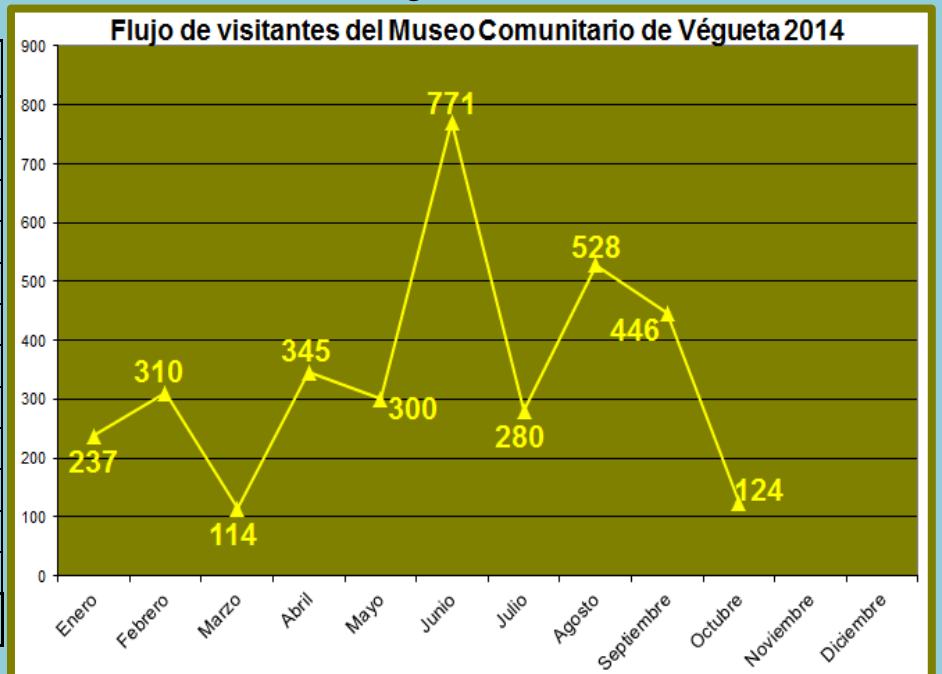

REPORTE

FLUJO MENSUAL DE VISITAS POR CADA SEDE OCTUBRE 2014

Ciudad Sagrada de Caral

Meses	Visitantes
Enero	2 602
Febrero	2 437
Marzo	2 066
Abril	6 207
Mayo	3 791
Junio	5 884
Julio	9 462
Agosto	5 097
Septiembre	6 231
Octubre	6 503
Noviembre	
Diciembre	
TOTAL	50 280

Sitio arqueológico de El Áspero

Meses	Visitantes
Enero	192
Febrero	134
Marzo	204
Abril	392
Mayo	1 205
Junio	751
Julio	695
Agosto	312
Septiembre	1 224
Octubre	675
Noviembre	
Diciembre	
TOTAL	5 784

Sitio Arqueológico de Vichama

Meses	Visitantes
Enero	128
Febrero	181
Marzo	220
Abril	743
Mayo	408
Junio	541
Julio	594
Agosto	582
Septiembre	922
Octubre	167
Noviembre	
Diciembre	
TOTAL	4 486

Museo Comunitario de Végueta

Meses	Visitantes
Enero	237
Febrero	310
Marzo	114
Abril	345
Mayo	300
Junio	771
Julio	280
Agosto	528
Septiembre	446
Octubre	124
Noviembre	
Diciembre	
TOTAL	3 455

Museo Comunitario de Supe

Meses	Visitantes
Enero	0
Febrero	0
Marzo	0
Abril	14
Mayo	31
Junio	26
Julio	146
Agosto	8
Septiembre	15
Octubre	8
Noviembre	
Diciembre	
TOTAL	248

G. Erick Delgado Alonso
Estudios y Estadísticas
OAF