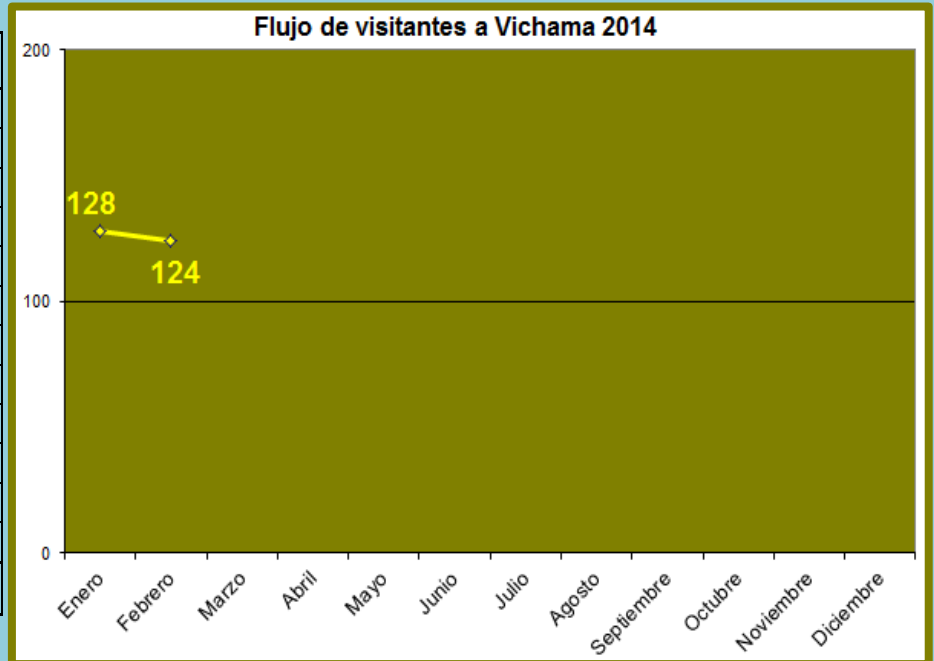

REPORTE

FLUJO MENSUAL DE VISITAS POR CADA SEDE FEBRERO 2014

Ciudad Sagrada de Caral

Meses	Visitantes
Enero	2 602
Febrero	2 437
Marzo	
Abril	
Mayo	
Junio	
Julio	
Agosto	
Septiembre	
Octubre	
Noviembre	
Diciembre	
TOTAL	5 039

Sitio arqueológico de El Áspero

Meses	Visitantes
Enero	192
Febrero	107
Marzo	
Abril	
Mayo	
Junio	
Julio	
Agosto	
Septiembre	
Octubre	
Noviembre	
Diciembre	
TOTAL	299

Sitio Arqueológico de Vichama

Meses	Visitantes
Enero	128
Febrero	124
Marzo	
Abril	
Mayo	
Junio	
Julio	
Agosto	
Septiembre	
Octubre	
Noviembre	
Diciembre	
TOTAL	252

Museo Comunitario de Végueta

Meses	Visitantes
Enero	237
Febrero	310
Marzo	
Abril	
Mayo	
Junio	
Julio	
Agosto	
Septiembre	
Octubre	
Noviembre	
Diciembre	
TOTAL	547

G. Erick Delgado Alonso

Estudios y Estadísticas