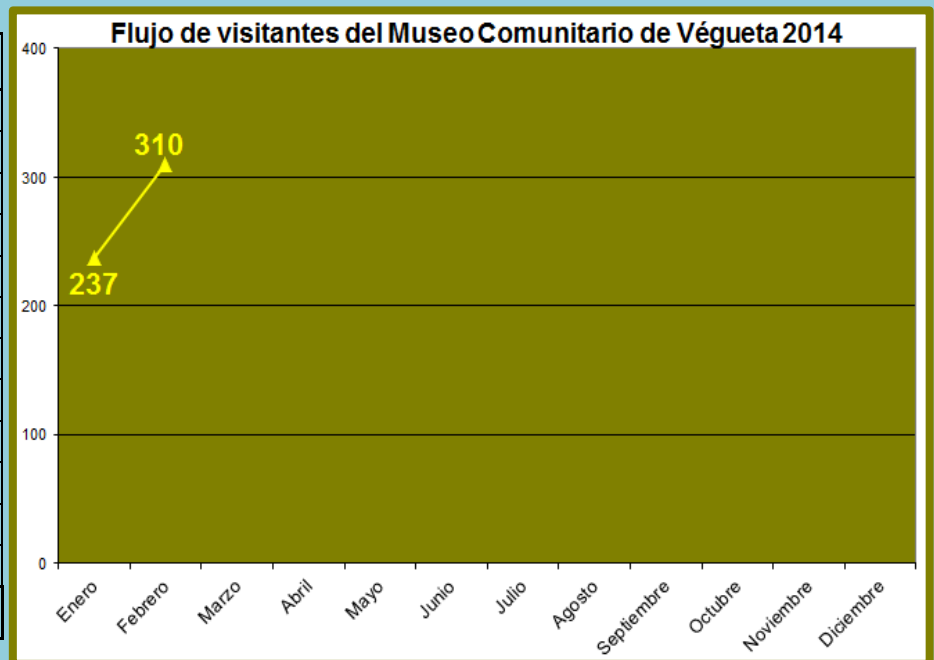

REPORTE

FLUJO MENSUAL DE VISITAS POR CADA SEDE FEBRERO 2014

Ciudad Sagrada de Caral

Meses	Visitantes
Enero	2 602
Febrero	2 437
Marzo	
Abril	
Mayo	
Junio	
Julio	
Agosto	
Septiembre	
Octubre	
Noviembre	
Diciembre	
TOTAL	5 039

Sitio arqueológico de El Áspero

Meses	Visitantes
Enero	192
Febrero	107
Marzo	
Abril	
Mayo	
Junio	
Julio	
Agosto	
Septiembre	
Octubre	
Noviembre	
Diciembre	
TOTAL	299

Sitio Arqueológico de Vichama

Meses	Visitantes
Enero	128
Febrero	124
Marzo	
Abril	
Mayo	
Junio	
Julio	
Agosto	
Septiembre	
Octubre	
Noviembre	
Diciembre	
TOTAL	252

Museo Comunitario de Végueta

Meses	Visitantes
Enero	237
Febrero	310
Marzo	
Abril	
Mayo	
Junio	
Julio	
Agosto	
Septiembre	
Octubre	
Noviembre	
Diciembre	
TOTAL	547

G. Erick Delgado Alonso

Estudios y Estadísticas