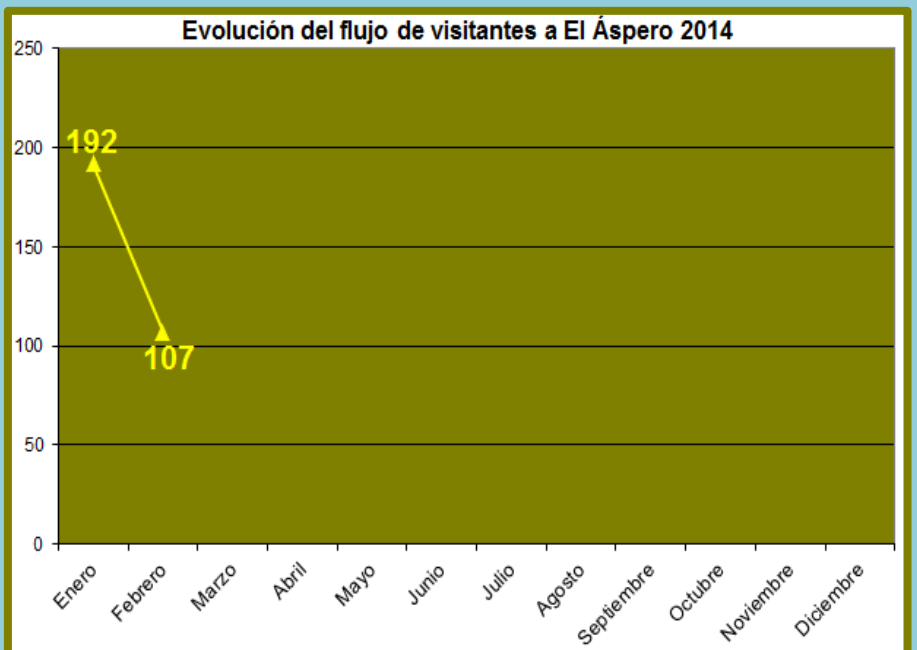

REPORTE

FLUJO MENSUAL DE VISITAS POR CADA SEDE FEBRERO 2014

Ciudad Sagrada de Caral

Meses	Visitantes
Enero	2 602
Febrero	2 437
Marzo	
Abril	
Mayo	
Junio	
Julio	
Agosto	
Septiembre	
Octubre	
Noviembre	
Diciembre	
TOTAL	5 039

Sitio arqueológico de El Áspero

Meses	Visitantes
Enero	192
Febrero	107
Marzo	
Abril	
Mayo	
Junio	
Julio	
Agosto	
Septiembre	
Octubre	
Noviembre	
Diciembre	
TOTAL	299

Sitio Arqueológico de Vichama

Meses	Visitantes
Enero	128
Febrero	124
Marzo	
Abril	
Mayo	
Junio	
Julio	
Agosto	
Septiembre	
Octubre	
Noviembre	
Diciembre	
TOTAL	252

Museo Comunitario de Végueta

Meses	Visitantes
Enero	237
Febrero	310
Marzo	
Abril	
Mayo	
Junio	
Julio	
Agosto	
Septiembre	
Octubre	
Noviembre	
Diciembre	
TOTAL	547

G. Erick Delgado Alonso

Estudios y Estadísticas