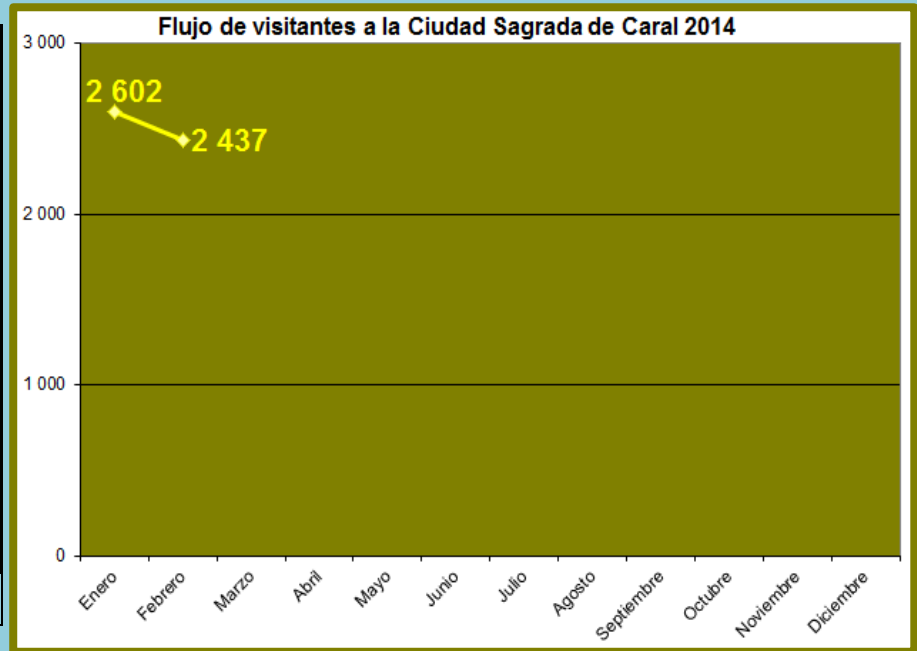

REPORTE

FLUJO MENSUAL DE VISITAS POR CADA SEDE FEBRERO 2014

Ciudad Sagrada de Caral

Meses	Visitantes
Enero	2 602
Febrero	2 437
Marzo	
Abril	
Mayo	
Junio	
Julio	
Agosto	
Septiembre	
Octubre	
Noviembre	
Diciembre	
TOTAL	5 039

Sitio arqueológico de El Áspero

Meses	Visitantes
Enero	192
Febrero	107
Marzo	
Abril	
Mayo	
Junio	
Julio	
Agosto	
Septiembre	
Octubre	
Noviembre	
Diciembre	
TOTAL	299

Sitio Arqueológico de Vichama

Meses	Visitantes
Enero	128
Febrero	124
Marzo	
Abril	
Mayo	
Junio	
Julio	
Agosto	
Septiembre	
Octubre	
Noviembre	
Diciembre	
TOTAL	252

Museo Comunitario de Végueta

Meses	Visitantes
Enero	237
Febrero	310
Marzo	
Abril	
Mayo	
Junio	
Julio	
Agosto	
Septiembre	
Octubre	
Noviembre	
Diciembre	
TOTAL	547

G. Erick Delgado Alonso

Estudios y Estadísticas