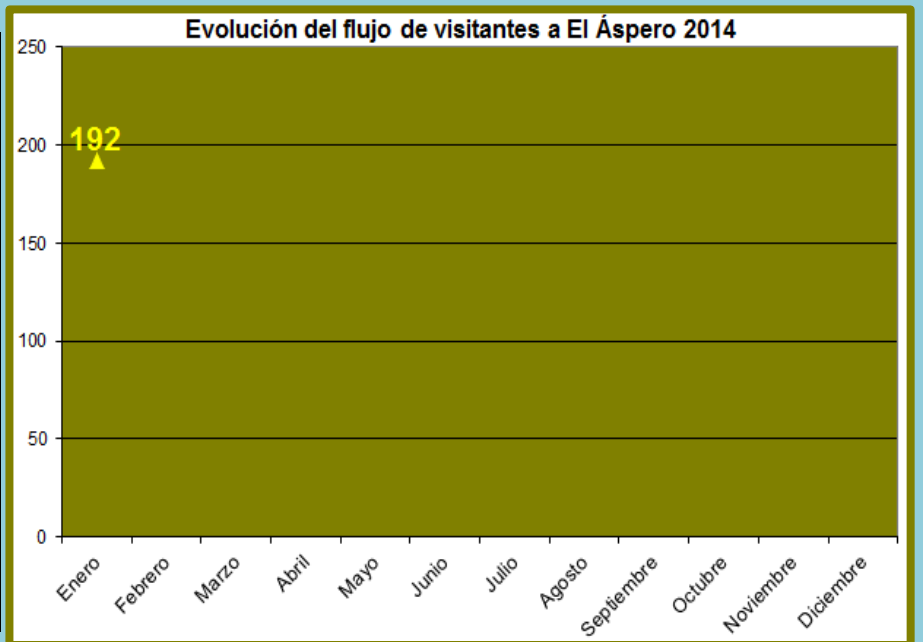

REPORTE

FLUJO MENSUAL DE VISITAS POR CADA SEDE ENERO 2014

Ciudad Sagrada de Caral

Meses	Visitantes
Enero	2 602
Febrero	
Marzo	
Abril	
Mayo	
Junio	
Julio	
Agosto	
Septiembre	
Octubre	
Noviembre	
Diciembre	
TOTAL	2 602

Sitio arqueológico de El Áspero

Meses	Visitantes
Enero	192
Febrero	
Marzo	
Abril	
Mayo	
Junio	
Julio	
Agosto	
Septiembre	
Octubre	
Noviembre	
Diciembre	
TOTAL	192

Sitio Arqueológico de Vichama

Meses	Visitantes
Enero	95
Febrero	
Marzo	
Abril	
Mayo	
Junio	
Julio	
Agosto	
Septiembre	
Octubre	
Noviembre	
Diciembre	
TOTAL	95

Museo Comunitario de Végueta

Meses	Visitantes
Enero	237
Febrero	
Marzo	
Abril	
Mayo	
Junio	
Julio	
Agosto	
Septiembre	
Octubre	
Noviembre	
Diciembre	
TOTAL	237

G. Erick Delgado Alonso

Estudios y Estadísticas