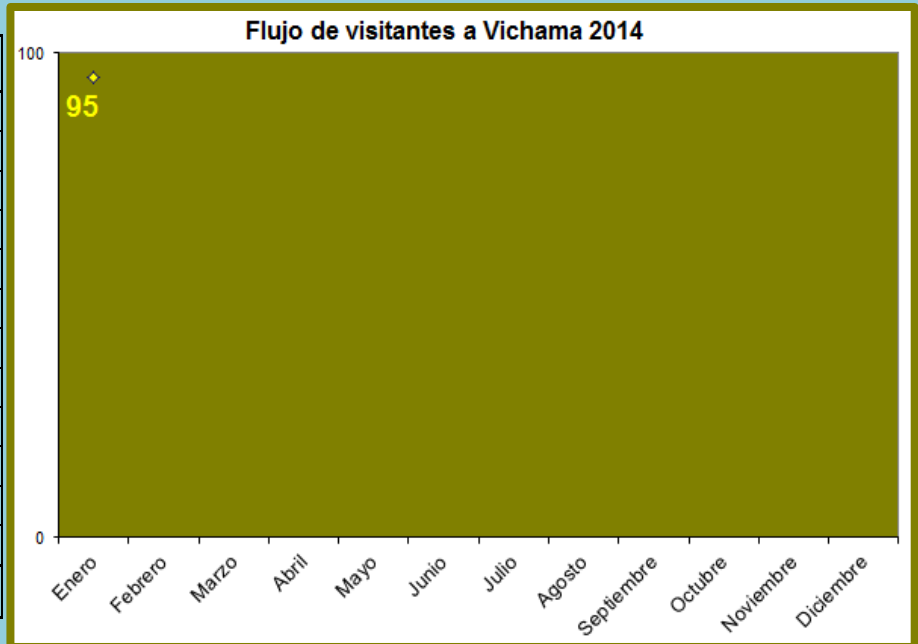

REPORTE

FLUJO MENSUAL DE VISITAS POR CADA SEDE ENERO 2014

Ciudad Sagrada de Caral

Meses	Visitantes
Enero	2 602
Febrero	
Marzo	
Abril	
Mayo	
Junio	
Julio	
Agosto	
Septiembre	
Octubre	
Noviembre	
Diciembre	
TOTAL	2 602

Sitio arqueológico de El Áspero

Meses	Visitantes
Enero	192
Febrero	
Marzo	
Abril	
Mayo	
Junio	
Julio	
Agosto	
Septiembre	
Octubre	
Noviembre	
Diciembre	
TOTAL	192

Sitio Arqueológico de Vichama

Meses	Visitantes
Enero	95
Febrero	
Marzo	
Abril	
Mayo	
Junio	
Julio	
Agosto	
Septiembre	
Octubre	
Noviembre	
Diciembre	
TOTAL	95

Museo Comunitario de Végueta

Meses	Visitantes
Enero	237
Febrero	
Marzo	
Abril	
Mayo	
Junio	
Julio	
Agosto	
Septiembre	
Octubre	
Noviembre	
Diciembre	
TOTAL	237

G. Erick Delgado Alonso

Estudios y Estadísticas