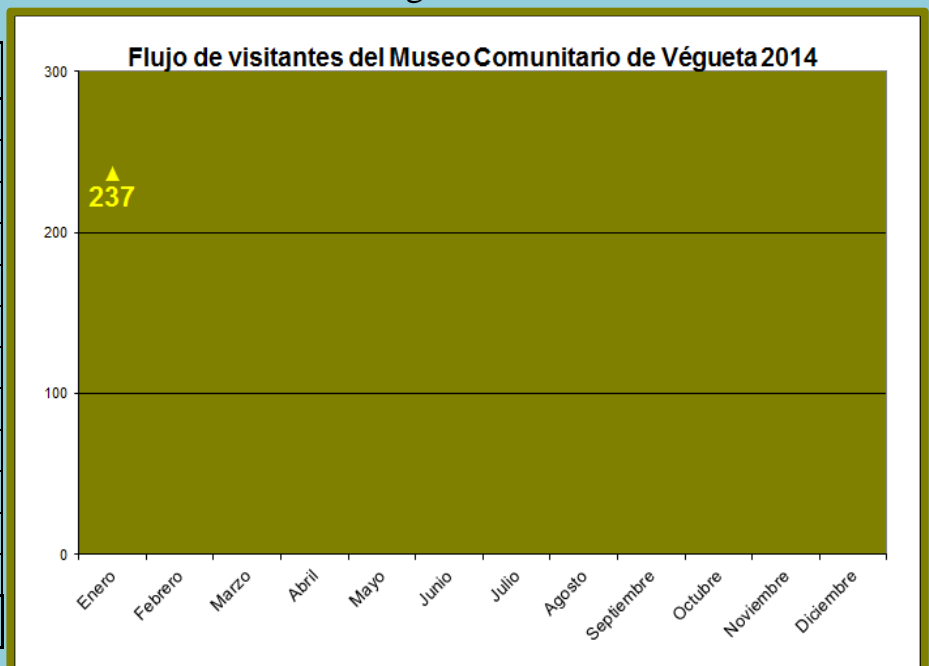

REPORTE

FLUJO MENSUAL DE VISITAS POR CADA SEDE ENERO 2014

Ciudad Sagrada de Caral

Meses	Visitantes
Enero	2 602
Febrero	
Marzo	
Abril	
Mayo	
Junio	
Julio	
Agosto	
Septiembre	
Octubre	
Noviembre	
Diciembre	
TOTAL	2 602

Sitio arqueológico de El Áspero

Meses	Visitantes
Enero	192
Febrero	
Marzo	
Abril	
Mayo	
Junio	
Julio	
Agosto	
Septiembre	
Octubre	
Noviembre	
Diciembre	
TOTAL	192

Sitio Arqueológico de Vichama

Meses	Visitantes
Enero	95
Febrero	
Marzo	
Abril	
Mayo	
Junio	
Julio	
Agosto	
Septiembre	
Octubre	
Noviembre	
Diciembre	
TOTAL	95

Museo Comunitario de Végueta

Meses	Visitantes
Enero	237
Febrero	
Marzo	
Abril	
Mayo	
Junio	
Julio	
Agosto	
Septiembre	
Octubre	
Noviembre	
Diciembre	
TOTAL	237

G. Erick Delgado Alonso

Estudios y Estadísticas