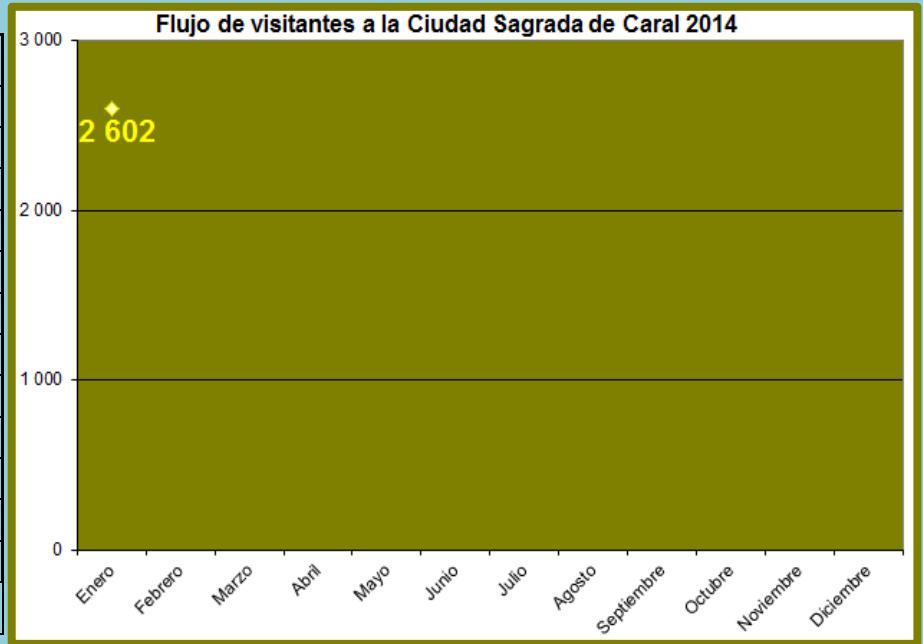

REPORTE

FLUJO MENSUAL DE VISITAS POR CADA SEDE ENERO 2014

Ciudad Sagrada de Caral

Meses	Visitantes
Enero	2 602
Febrero	
Marzo	
Abril	
Mayo	
Junio	
Julio	
Agosto	
Septiembre	
Octubre	
Noviembre	
Diciembre	
TOTAL	2 602

Sitio arqueológico de El Áspero

Meses	Visitantes
Enero	192
Febrero	
Marzo	
Abril	
Mayo	
Junio	
Julio	
Agosto	
Septiembre	
Octubre	
Noviembre	
Diciembre	
TOTAL	192

Sitio Arqueológico de Vichama

Meses	Visitantes
Enero	95
Febrero	
Marzo	
Abril	
Mayo	
Junio	
Julio	
Agosto	
Septiembre	
Octubre	
Noviembre	
Diciembre	
TOTAL	95

Museo Comunitario de Végueta

Meses	Visitantes
Enero	237
Febrero	
Marzo	
Abril	
Mayo	
Junio	
Julio	
Agosto	
Septiembre	
Octubre	
Noviembre	
Diciembre	
TOTAL	237

G. Erick Delgado Alonso

Estudios y Estadísticas