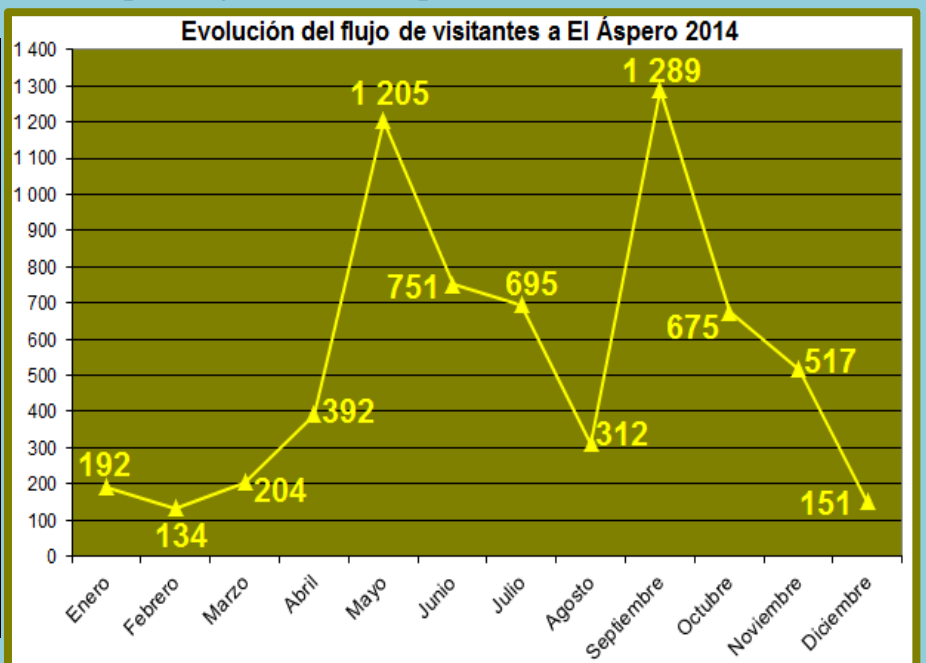

### FLUJO MENSUAL DE VISITAS POR CADA SEDE DICIEMBRE 2014

#### Ciudad Sagrada de Caral

Meses	Visitantes
Enero	2 602
Febrero	2 437
Marzo	2 066
Abril	6 207
Mayo	3 791
Junio	5 884
Julio	9 462
Agosto	5 097
Septiembre	6 231
Octubre	6 503
Noviembre	5 356
Diciembre	2 745
<b>TOTAL</b>	<b>58 381</b>

#### Sitio arqueológico de El Áspero

Meses	Visitantes
Enero	192
Febrero	134
Marzo	204
Abril	392
Mayo	1 205
Junio	751
Julio	695
Agosto	312
Septiembre	1 289
Octubre	675
Noviembre	517
Diciembre	151
<b>TOTAL</b>	<b>6 517</b>

### Sitio Arqueológico de Vichama

Meses	Visitantes
Enero	128
Febrero	181
Marzo	220
Abril	743
Mayo	408
Junio	541
Julio	594
Agosto	582
Septiembre	922
Octubre	167
Noviembre	520
Diciembre	150
<b>TOTAL</b>	<b>5 156</b>