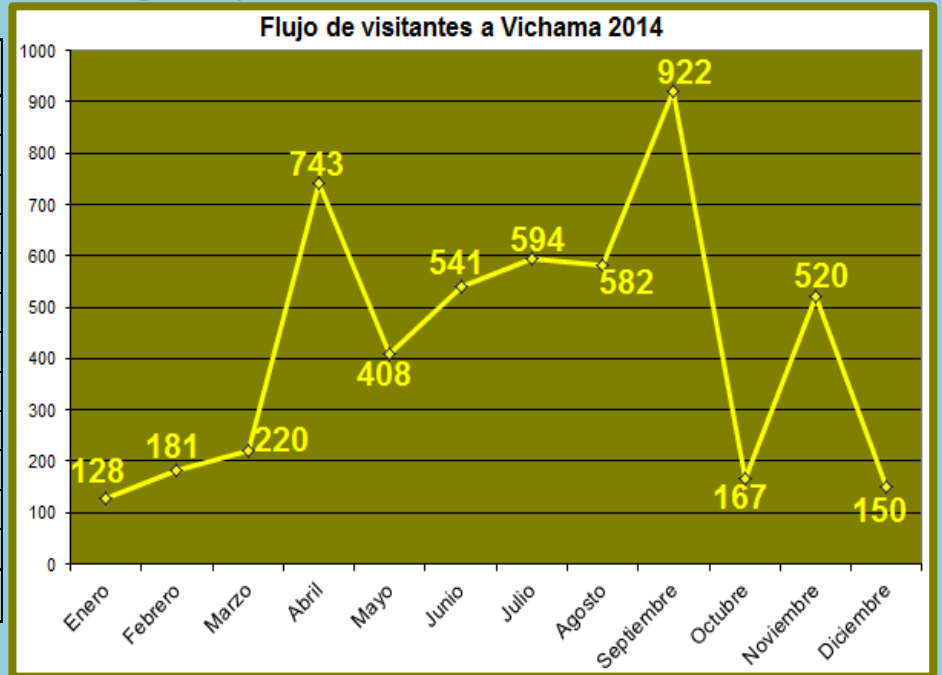

### FLUJO MENSUAL DE VISITAS POR CADA SEDE DICIEMBRE 2014

#### Ciudad Sagrada de Caral

Meses	Visitantes
Enero	2 602
Febrero	2 437
Marzo	2 066
Abril	6 207
Mayo	3 791
Junio	5 884
Julio	9 462
Agosto	5 097
Septiembre	6 231
Octubre	6 503
Noviembre	5 356
Diciembre	2 745
<b>TOTAL</b>	<b>58 381</b>

#### Sitio arqueológico de El Áspero

Meses	Visitantes
Enero	192
Febrero	134
Marzo	204
Abril	392
Mayo	1 205
Junio	751
Julio	695
Agosto	312
Septiembre	1 289
Octubre	675
Noviembre	517
Diciembre	151
<b>TOTAL</b>	<b>6 517</b>

### Sitio Arqueológico de Vichama

Meses	Visitantes
Enero	128
Febrero	181
Marzo	220
Abril	743
Mayo	408
Junio	541
Julio	594
Agosto	582
Septiembre	922
Octubre	167
Noviembre	520
Diciembre	150
<b>TOTAL</b>	<b>5 156</b>