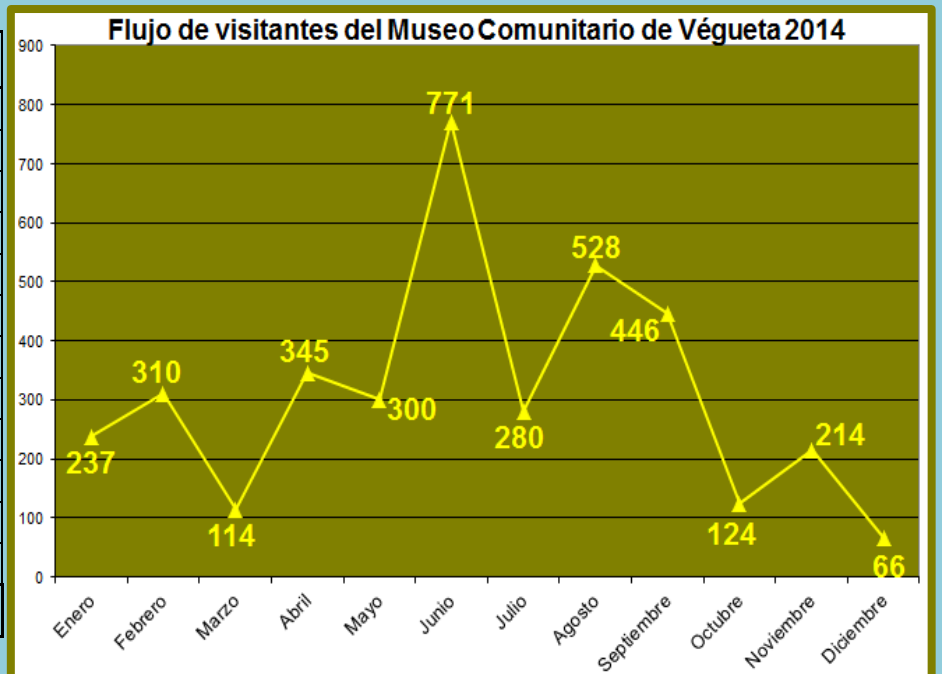

### FLUJO MENSUAL DE VISITAS POR CADA SEDE DICIEMBRE 2014

#### Sitio arqueológico de El Áspero

Meses	Visitantes
Enero	192
Febrero	134
Marzo	204
Abril	392
Mayo	1 205
Junio	751
Julio	695
Agosto	312
Septiembre	1 289
Octubre	675
Noviembre	517
Diciembre	151
<b>TOTAL</b>	<b>6 517</b>

### Sitio Arqueológico de Vichama

Meses	Visitantes
Enero	128
Febrero	181
Marzo	220
Abril	743
Mayo	408
Junio	541
Julio	594
Agosto	582
Septiembre	922
Octubre	167
Noviembre	520
Diciembre	150
<b>TOTAL</b>	<b>5 156</b>

### Museo Comunitario de Végueta

Meses	Visitantes
Enero	237
Febrero	310
Marzo	114
Abril	345
Mayo	300
Junio	771
Julio	280
Agosto	528
Septiembre	446
Octubre	124
Noviembre	214
Diciembre	66
<b>TOTAL</b>	<b>3 735</b>