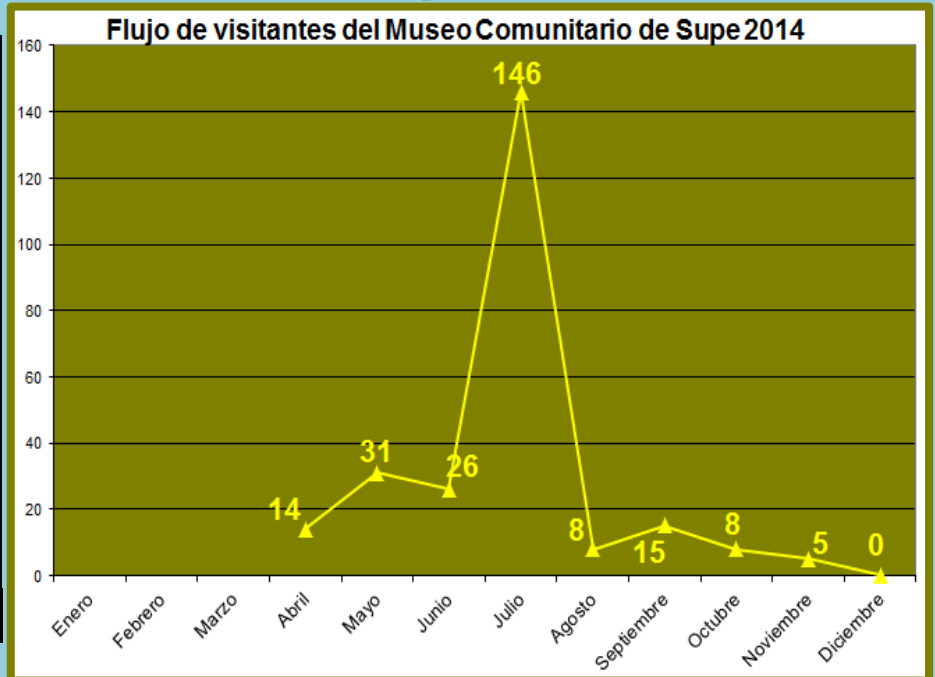

#### Sitio arqueológico de El Áspero

Meses	Visitantes
Enero	192
Febrero	134
Marzo	204
Abril	392
Mayo	1 205
Junio	751
Julio	695
Agosto	312
Septiembre	1 289
Octubre	675
Noviembre	517
Diciembre	151
<b>TOTAL</b>	<b>6 517</b>

### Sitio Arqueológico de Vichama

Meses	Visitantes
Enero	128
Febrero	181
Marzo	220
Abril	743
Mayo	408
Junio	541
Julio	594
Agosto	582
Septiembre	922
Octubre	167
Noviembre	520
Diciembre	150
<b>TOTAL</b>	<b>5 156</b>

### Museo Comunitario de Végueta

Meses	Visitantes
Enero	237
Febrero	310
Marzo	114
Abril	345
Mayo	300
Junio	771
Julio	280
Agosto	528
Septiembre	446
Octubre	124
Noviembre	214
Diciembre	66
<b>TOTAL</b>	<b>3 735</b>

Museo Comunitario de Supe

Meses	Visitantes
Enero	0
Febrero	0
Marzo	0
Abril	14
Mayo	31
Junio	26
Julio	146
Agosto	8
Septiembre	15
Octubre	8
Noviembre	5
Diciembre	0
<b>TOTAL</b>	<b>253</b>

**G. Erick Delgado Alonso**  
Estudios y Estadísticas  
OAF