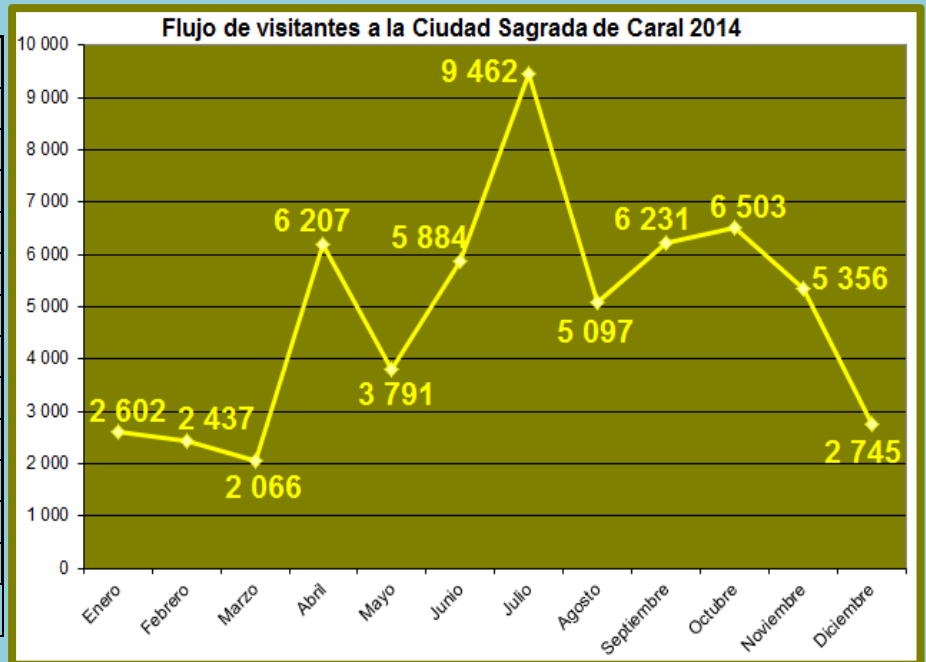

### FLUJO MENSUAL DE VISITAS POR CADA SEDE DICIEMBRE 2014

#### Ciudad Sagrada de Caral

Meses	Visitantes
Enero	2 602
Febrero	2 437
Marzo	2 066
Abril	6 207
Mayo	3 791
Junio	5 884
Julio	9 462
Agosto	5 097
Septiembre	6 231
Octubre	6 503
Noviembre	5 356
Diciembre	2 745
<b>TOTAL</b>	<b>58 381</b>

#### Sitio arqueológico de El Áspero

Meses	Visitantes
Enero	192
Febrero	134
Marzo	204
Abril	392
Mayo	1 205
Junio	751
Julio	695
Agosto	312
Septiembre	1 289
Octubre	675
Noviembre	517
Diciembre	151
<b>TOTAL</b>	<b>6 517</b>

### Sitio Arqueológico de Vichama

Meses	Visitantes
Enero	128
Febrero	181
Marzo	220
Abril	743
Mayo	408
Junio	541
Julio	594
Agosto	582
Septiembre	922
Octubre	167
Noviembre	520
Diciembre	150
<b>TOTAL</b>	<b>5 156</b>