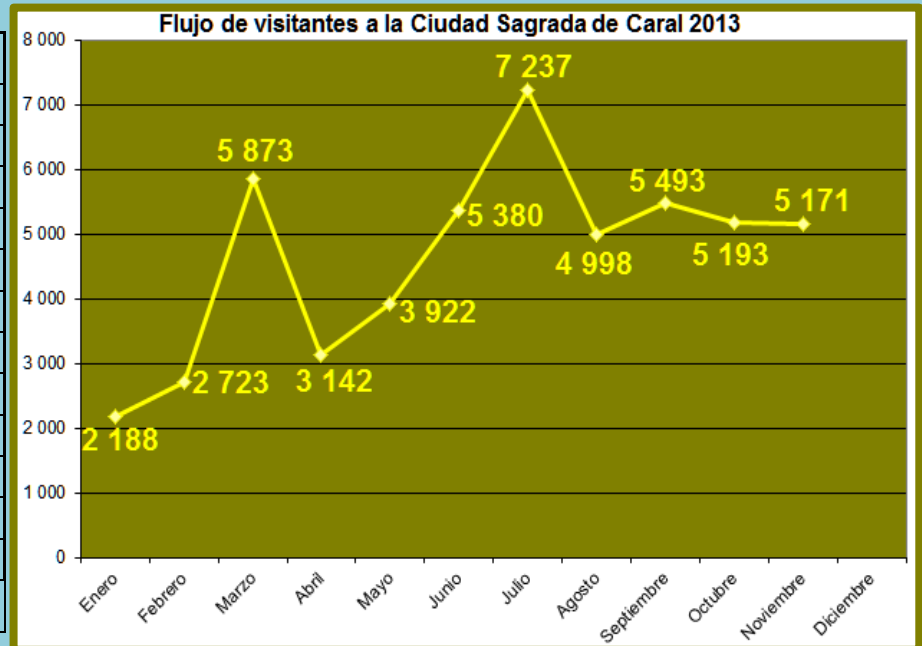

REPORTE

FLUJO MENSUAL DE VISITAS POR CADA SEDE NOVIEMBRE 2013

Ciudad Sagrada de Caral

| Meses | Visitantes |
|--------------|---------------|
| Enero | 2 188 |
| Febrero | 2 723 |
| Marzo | 5 873 |
| Abril | 3 142 |
| Mayo | 3 922 |
| Junio | 5 380 |
| Julio | 7 237 |
| Agosto | 4 998 |
| Septiembre | 5 493 |
| Octubre | 5 193 |
| Noviembre | 5 171 |
| Diciembre | |
| TOTAL | 51 320 |

Sitio arqueológico de El Áspero

| Meses | Visitantes |
|--------------|--------------|
| Enero | 134 |
| Febrero | 118 |
| Marzo | 142 |
| Abril | 210 |
| Mayo | 96 |
| Junio | 220 |
| Julio | 226 |
| Agosto | 226 |
| Septiembre | 207 |
| Octubre | 334 |
| Noviembre | 445 |
| Diciembre | |
| TOTAL | 2 358 |

Sitio Arqueológico de Vichama

| Meses | Visitantes |
|--------------|--------------|
| Enero | 71 |
| Febrero | 64 |
| Marzo | 147 |
| Abril | 122 |
| Mayo | 122 |
| Junio | 449 |
| Julio | 437 |
| Agosto | 178 |
| Septiembre | 1091 |
| Octubre | 355 |
| Noviembre | 238 |
| Diciembre | |
| TOTAL | 3 493 |

Museo Comunitario de Végueta

| Meses | Visitantes |
|--------------|--------------|
| Enero | 179 |
| Febrero | 275 |
| Marzo | 178 |
| Abril | 188 |
| Mayo | 191 |
| Junio | 679 |
| Julio | 396 |
| Agosto | 433 |
| Septiembre | 398 |
| Octubre | 368 |
| Noviembre | 347 |
| Diciembre | |
| TOTAL | 3 632 |