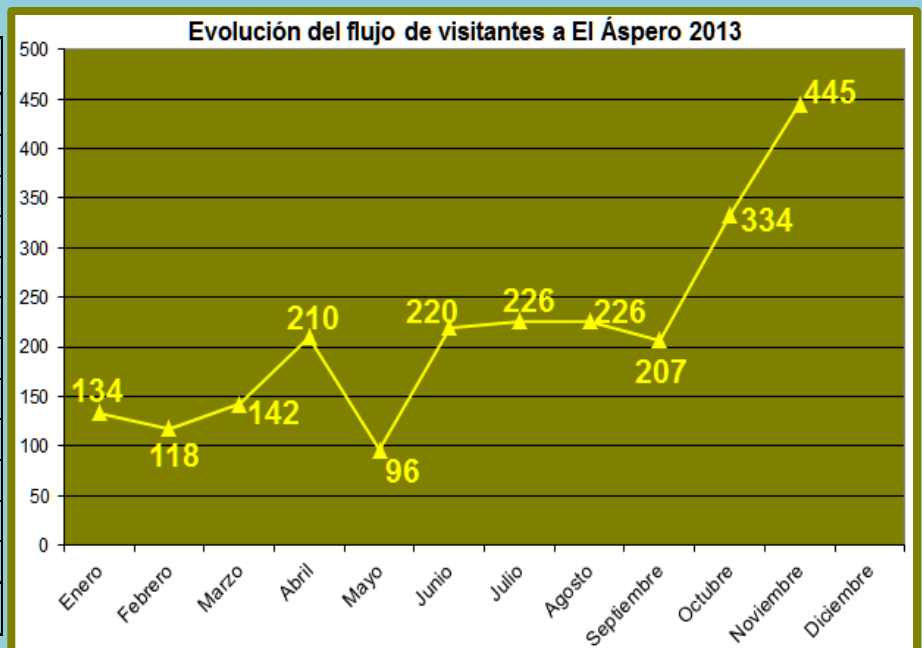

REPORTE

FLUJO MENSUAL DE VISITAS POR CADA SEDE NOVIEMBRE 2013

Ciudad Sagrada de Caral

| Meses | Visitantes |
|--------------|---------------|
| Enero | 2 188 |
| Febrero | 2 723 |
| Marzo | 5 873 |
| Abril | 3 142 |
| Mayo | 3 922 |
| Junio | 5 380 |
| Julio | 7 237 |
| Agosto | 4 998 |
| Septiembre | 5 493 |
| Octubre | 5 193 |
| Noviembre | 5 171 |
| Diciembre | |
| TOTAL | 51 320 |

Sitio arqueológico de El Áspero

| Meses | Visitantes |
|--------------|--------------|
| Enero | 134 |
| Febrero | 118 |
| Marzo | 142 |
| Abril | 210 |
| Mayo | 96 |
| Junio | 220 |
| Julio | 226 |
| Agosto | 226 |
| Septiembre | 207 |
| Octubre | 334 |
| Noviembre | 445 |
| Diciembre | |
| TOTAL | 2 358 |

Sitio Arqueológico de Vichama

| Meses | Visitantes |
|--------------|--------------|
| Enero | 71 |
| Febrero | 64 |
| Marzo | 147 |
| Abril | 122 |
| Mayo | 122 |
| Junio | 449 |
| Julio | 437 |
| Agosto | 178 |
| Septiembre | 1091 |
| Octubre | 355 |
| Noviembre | 238 |
| Diciembre | |
| TOTAL | 3 493 |

Museo Comunitario de Végueta

| Meses | Visitantes |
|--------------|--------------|
| Enero | 179 |
| Febrero | 275 |
| Marzo | 178 |
| Abril | 188 |
| Mayo | 191 |
| Junio | 679 |
| Julio | 396 |
| Agosto | 433 |
| Septiembre | 398 |
| Octubre | 368 |
| Noviembre | 347 |
| Diciembre | |
| TOTAL | 3 632 |