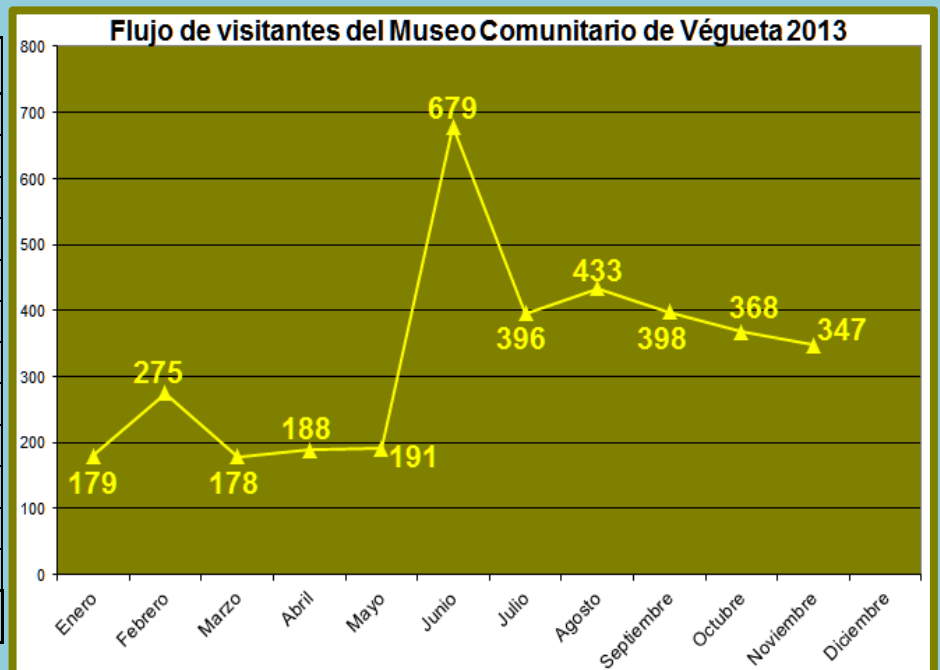

REPORTE

FLUJO MENSUAL DE VISITAS POR CADA SEDE NOVIEMBRE 2013

Ciudad Sagrada de Caral

| Meses | Visitantes |
|--------------|---------------|
| Enero | 2 188 |
| Febrero | 2 723 |
| Marzo | 5 873 |
| Abril | 3 142 |
| Mayo | 3 922 |
| Junio | 5 380 |
| Julio | 7 237 |
| Agosto | 4 998 |
| Septiembre | 5 493 |
| Octubre | 5 193 |
| Noviembre | 5 171 |
| Diciembre | |
| TOTAL | 51 320 |

Sitio arqueológico de El Áspero

| Meses | Visitantes |
|--------------|--------------|
| Enero | 134 |
| Febrero | 118 |
| Marzo | 142 |
| Abril | 210 |
| Mayo | 96 |
| Junio | 220 |
| Julio | 226 |
| Agosto | 226 |
| Septiembre | 207 |
| Octubre | 334 |
| Noviembre | 445 |
| Diciembre | |
| TOTAL | 2 358 |

Sitio Arqueológico de Vichama

| Meses | Visitantes |
|--------------|--------------|
| Enero | 71 |
| Febrero | 64 |
| Marzo | 147 |
| Abril | 122 |
| Mayo | 122 |
| Junio | 449 |
| Julio | 437 |
| Agosto | 178 |
| Septiembre | 1091 |
| Octubre | 355 |
| Noviembre | 238 |
| Diciembre | |
| TOTAL | 3 493 |

Museo Comunitario de Végueta

| Meses | Visitantes |
|--------------|--------------|
| Enero | 179 |
| Febrero | 275 |
| Marzo | 178 |
| Abril | 188 |
| Mayo | 191 |
| Junio | 679 |
| Julio | 396 |
| Agosto | 433 |
| Septiembre | 398 |
| Octubre | 368 |
| Noviembre | 347 |
| Diciembre | |
| TOTAL | 3 632 |