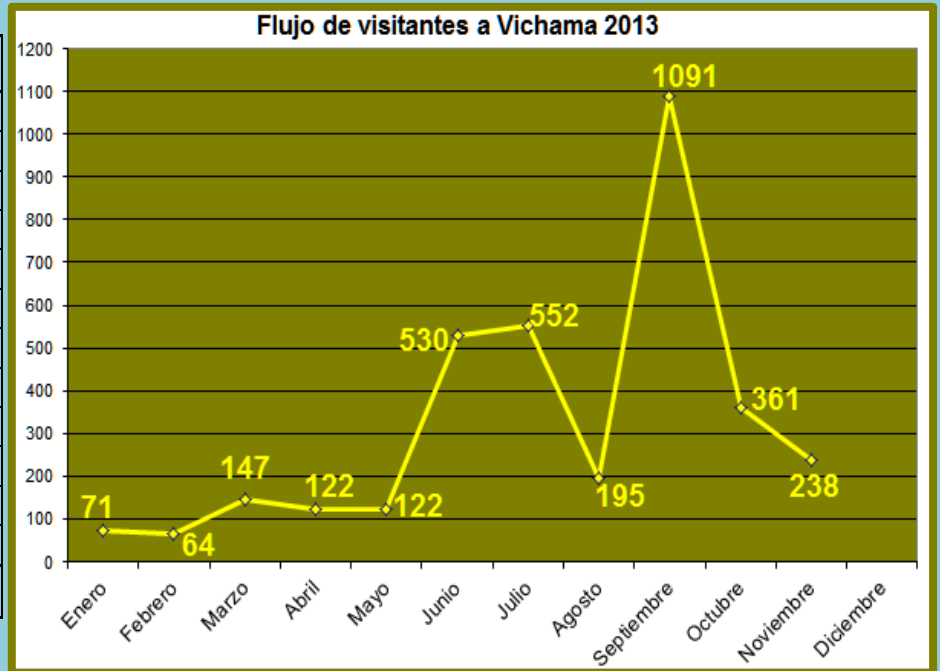

REPORTE

FLUJO MENSUAL DE VISITAS POR CADA SEDE NOVIEMBRE 2013

Ciudad Sagrada de Caral

| Meses | Visitantes |
|--------------|---------------|
| Enero | 2 188 |
| Febrero | 2 723 |
| Marzo | 5 873 |
| Abril | 3 142 |
| Mayo | 3 922 |
| Junio | 5 380 |
| Julio | 7 237 |
| Agosto | 4 998 |
| Septiembre | 5 493 |
| Octubre | 5 193 |
| Noviembre | 5 171 |
| Diciembre | |
| TOTAL | 51 320 |

Sitio arqueológico de El Áspero

| Meses | Visitantes |
|--------------|--------------|
| Enero | 134 |
| Febrero | 118 |
| Marzo | 142 |
| Abril | 210 |
| Mayo | 96 |
| Junio | 220 |
| Julio | 226 |
| Agosto | 226 |
| Septiembre | 207 |
| Octubre | 334 |
| Noviembre | 445 |
| Diciembre | |
| TOTAL | 2 358 |

Sitio Arqueológico de Vichama

| Meses | Visitantes |
|--------------|--------------|
| Enero | 71 |
| Febrero | 64 |
| Marzo | 147 |
| Abril | 122 |
| Mayo | 122 |
| Junio | 449 |
| Julio | 437 |
| Agosto | 178 |
| Septiembre | 1091 |
| Octubre | 355 |
| Noviembre | 238 |
| Diciembre | |
| TOTAL | 3 493 |

Museo Comunitario de Végueta

| Meses | Visitantes |
|--------------|--------------|
| Enero | 179 |
| Febrero | 275 |
| Marzo | 178 |
| Abril | 188 |
| Mayo | 191 |
| Junio | 679 |
| Julio | 396 |
| Agosto | 433 |
| Septiembre | 398 |
| Octubre | 368 |
| Noviembre | 347 |
| Diciembre | |
| TOTAL | 3 632 |