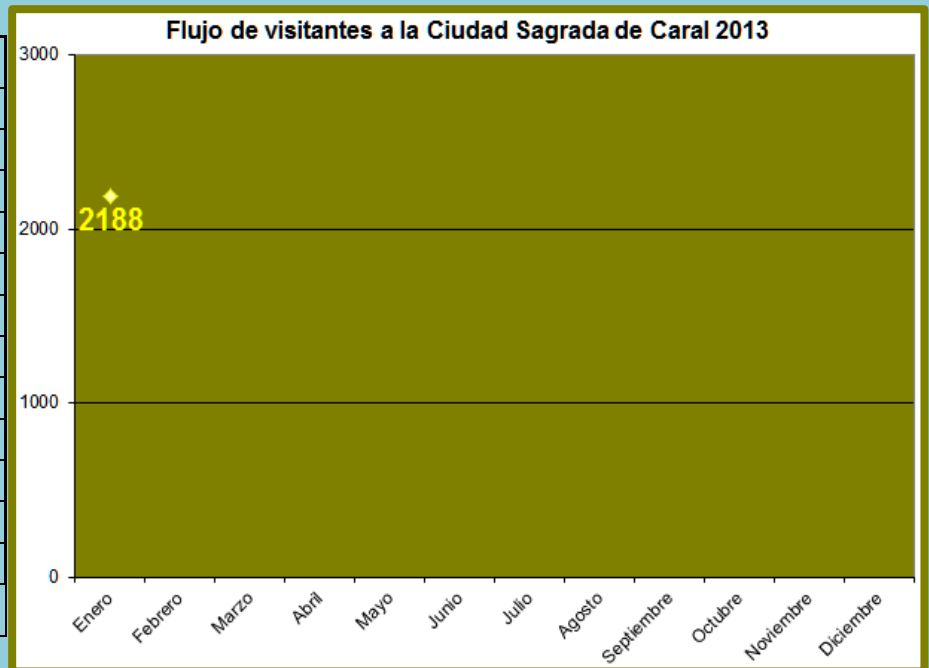

REPORTE

FLUJO MENSUAL DE VISITAS POR CADA SEDE ENERO 2013

Ciudad Sagrada de Caral

Meses	Visitantes
Enero	2 188
Febrero	
Marzo	
Abril	
Mayo	
Junio	
Julio	
Agosto	
Septiembre	
Octubre	
Noviembre	
Diciembre	
TOTAL	2 188

Sitio arqueológico de El Áspero

Meses	Visitantes
Enero	133
Febrero	
Marzo	
Abril	
Mayo	
Junio	
Julio	
Agosto	
Septiembre	
Octubre	
Noviembre	
Diciembre	
TOTAL	133

Sitio Arqueológico de Vichama

Meses	Visitantes
Enero	71
Febrero	
Marzo	
Abril	
Mayo	
Junio	
Julio	
Agosto	
Septiembre	
Octubre	
Noviembre	
Diciembre	
TOTAL	71

Museo Comunitario de Végueta

Meses	Visitantes
Enero	179
Febrero	
Marzo	
Abril	
Mayo	
Junio	
Julio	
Agosto	
Septiembre	
Octubre	
Noviembre	
Diciembre	
TOTAL	179

G. Erick Delgado Alonso

Estudios y Estadísticas