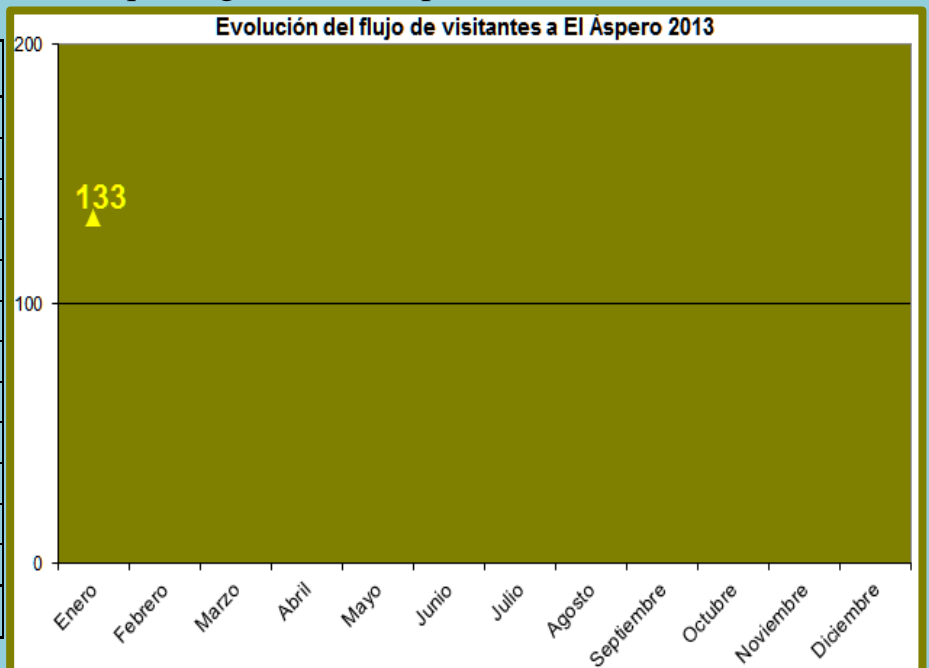

REPORTE

FLUJO MENSUAL DE VISITAS POR CADA SEDE ENERO 2013

Ciudad Sagrada de Caral

Meses	Visitantes
Enero	2 188
Febrero	
Marzo	
Abril	
Mayo	
Junio	
Julio	
Agosto	
Septiembre	
Octubre	
Noviembre	
Diciembre	
TOTAL	2 188

Sitio arqueológico de El Áspero

Meses	Visitantes
Enero	133
Febrero	
Marzo	
Abril	
Mayo	
Junio	
Julio	
Agosto	
Septiembre	
Octubre	
Noviembre	
Diciembre	
TOTAL	133

Sitio Arqueológico de Vichama

Meses	Visitantes
Enero	71
Febrero	
Marzo	
Abril	
Mayo	
Junio	
Julio	
Agosto	
Septiembre	
Octubre	
Noviembre	
Diciembre	
TOTAL	71

Museo Comunitario de Végueta

Meses	Visitantes
Enero	179
Febrero	
Marzo	
Abril	
Mayo	
Junio	
Julio	
Agosto	
Septiembre	
Octubre	
Noviembre	
Diciembre	
TOTAL	179

G. Erick Delgado Alonso

Estudios y Estadísticas