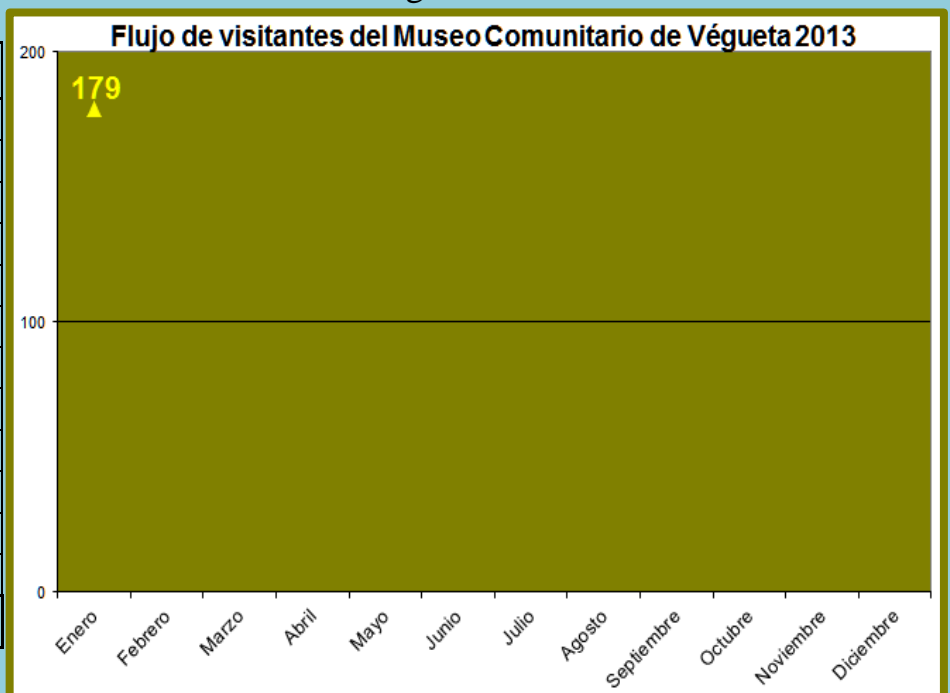

Sitio arqueológico de El Áspero

Meses	Visitantes
Enero	133
Febrero	
Marzo	
Abril	
Mayo	
Junio	
Julio	
Agosto	
Septiembre	
Octubre	
Noviembre	
Diciembre	
TOTAL	133

Sitio Arqueológico de Vichama

Meses	Visitantes
Enero	71
Febrero	
Marzo	
Abril	
Mayo	
Junio	
Julio	
Agosto	
Septiembre	
Octubre	
Noviembre	
Diciembre	
TOTAL	71

Museo Comunitario de Végueta

Meses	Visitantes
Enero	179
Febrero	
Marzo	
Abril	
Mayo	
Junio	
Julio	
Agosto	
Septiembre	
Octubre	
Noviembre	
Diciembre	
TOTAL	179

G. Erick Delgado Alonso

Estudios y Estadísticas