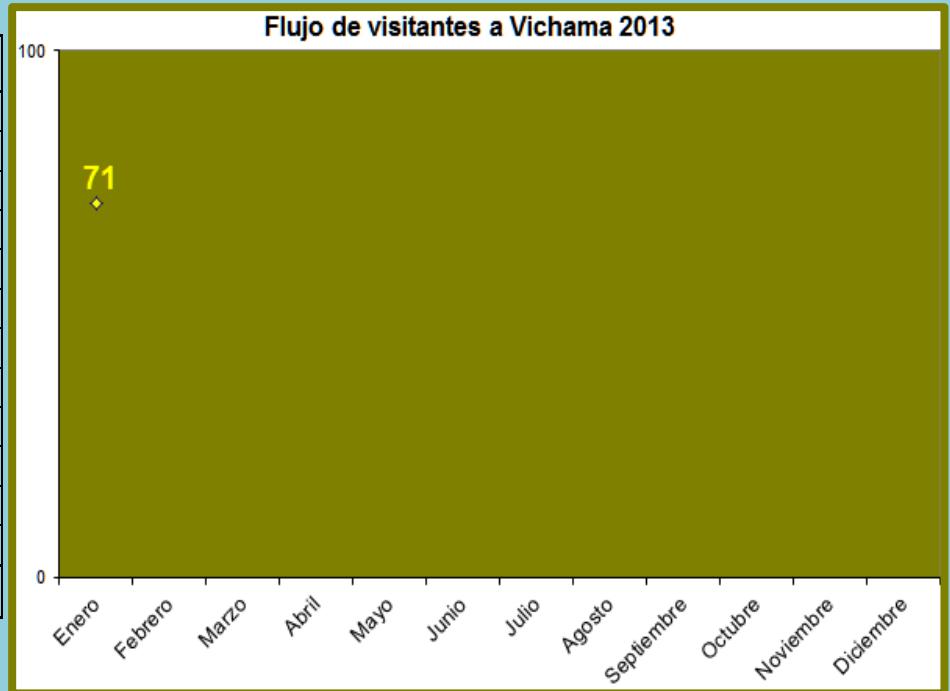

REPORTE

FLUJO MENSUAL DE VISITAS POR CADA SEDE ENERO 2013

Ciudad Sagrada de Caral

Meses	Visitantes
Enero	2 188
Febrero	
Marzo	
Abril	
Mayo	
Junio	
Julio	
Agosto	
Septiembre	
Octubre	
Noviembre	
Diciembre	
TOTAL	2 188

Sitio arqueológico de El Áspero

Meses	Visitantes
Enero	133
Febrero	
Marzo	
Abril	
Mayo	
Junio	
Julio	
Agosto	
Septiembre	
Octubre	
Noviembre	
Diciembre	
TOTAL	133

Sitio Arqueológico de Vichama

Meses	Visitantes
Enero	71
Febrero	
Marzo	
Abril	
Mayo	
Junio	
Julio	
Agosto	
Septiembre	
Octubre	
Noviembre	
Diciembre	
TOTAL	71

Museo Comunitario de Végueta

Meses	Visitantes
Enero	179
Febrero	
Marzo	
Abril	
Mayo	
Junio	
Julio	
Agosto	
Septiembre	
Octubre	
Noviembre	
Diciembre	
TOTAL	179

G. Erick Delgado Alonso

Estudios y Estadísticas