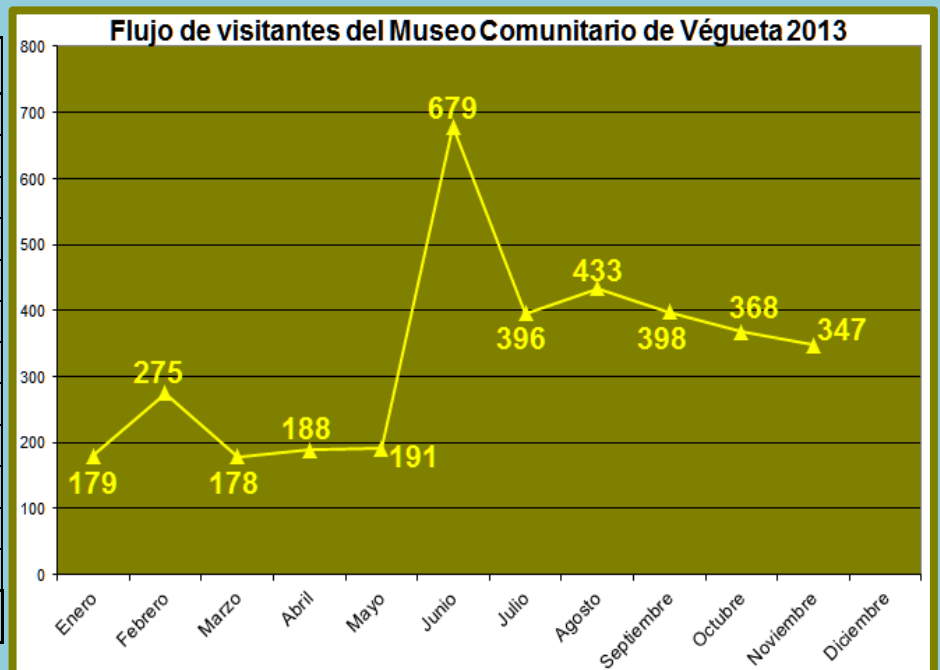

REPORTE

FLUJO MENSUAL DE VISITAS POR CADA SEDE DICIEMBRE 2013

Ciudad Sagrada de Caral

Meses	Visitantes
Enero	2 188
Febrero	2 723
Marzo	5 873
Abril	3 142
Mayo	3 922
Junio	5 380
Julio	7 237
Agosto	4 998
Septiembre	5 493
Octubre	5 193
Noviembre	5 171
Diciembre	2 593
TOTAL	53 913

Sitio arqueológico de El Áspero

Meses	Visitantes
Enero	134
Febrero	118
Marzo	142
Abril	210
Mayo	96
Junio	220
Julio	226
Agosto	226
Septiembre	207
Octubre	334
Noviembre	445
Diciembre	123
TOTAL	2 404

Sitio Arqueológico de Vichama

Meses	Visitantes
Enero	71
Febrero	64
Marzo	147
Abril	122
Mayo	122
Junio	449
Julio	437
Agosto	178
Septiembre	1091
Octubre	355
Noviembre	238
Diciembre	91
TOTAL	3 584

Museo Comunitario de Végueta

Meses	Visitantes
Enero	179
Febrero	275
Marzo	178
Abril	188
Mayo	191
Junio	679
Julio	396
Agosto	433
Septiembre	398
Octubre	368
Noviembre	347
Diciembre	346
TOTAL	3 978