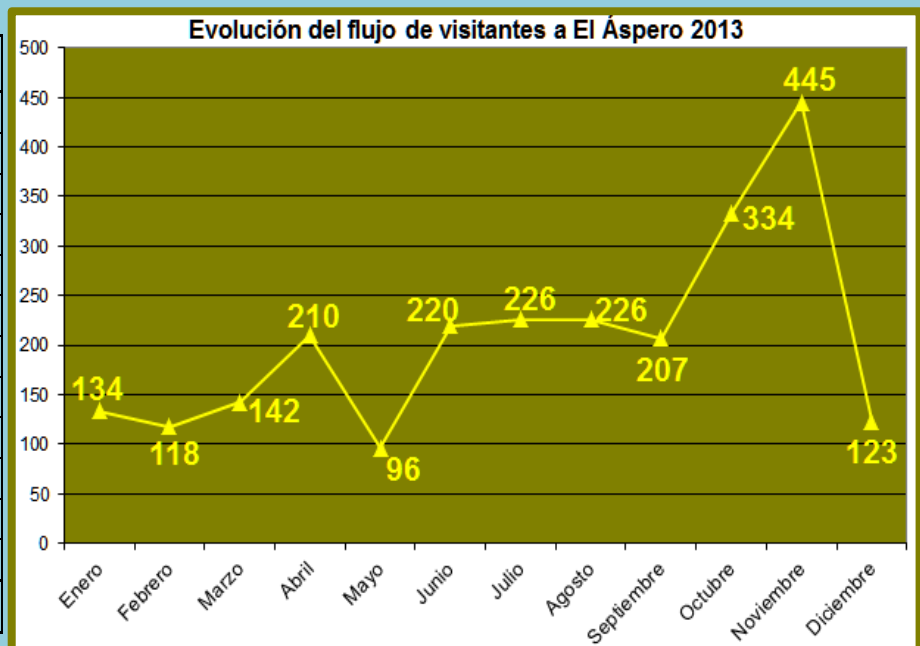

REPORTE

FLUJO MENSUAL DE VISITAS POR CADA SEDE DICIEMBRE 2013

Ciudad Sagrada de Caral

Meses	Visitantes
Enero	2 188
Febrero	2 723
Marzo	5 873
Abril	3 142
Mayo	3 922
Junio	5 380
Julio	7 237
Agosto	4 998
Septiembre	5 493
Octubre	5 193
Noviembre	5 171
Diciembre	2 593
TOTAL	53 913

Sitio arqueológico de El Áspero

Meses	Visitantes
Enero	134
Febrero	118
Marzo	142
Abril	210
Mayo	96
Junio	220
Julio	226
Agosto	226
Septiembre	207
Octubre	334
Noviembre	445
Diciembre	123
TOTAL	2 404

Sitio Arqueológico de Vichama

Meses	Visitantes
Enero	71
Febrero	64
Marzo	147
Abril	122
Mayo	122
Junio	449
Julio	437
Agosto	178
Septiembre	1091
Octubre	355
Noviembre	238
Diciembre	91
TOTAL	3 584

Museo Comunitario de Végueta

Meses	Visitantes
Enero	179
Febrero	275
Marzo	178
Abril	188
Mayo	191
Junio	679
Julio	396
Agosto	433
Septiembre	398
Octubre	368
Noviembre	347
Diciembre	346
TOTAL	3 978