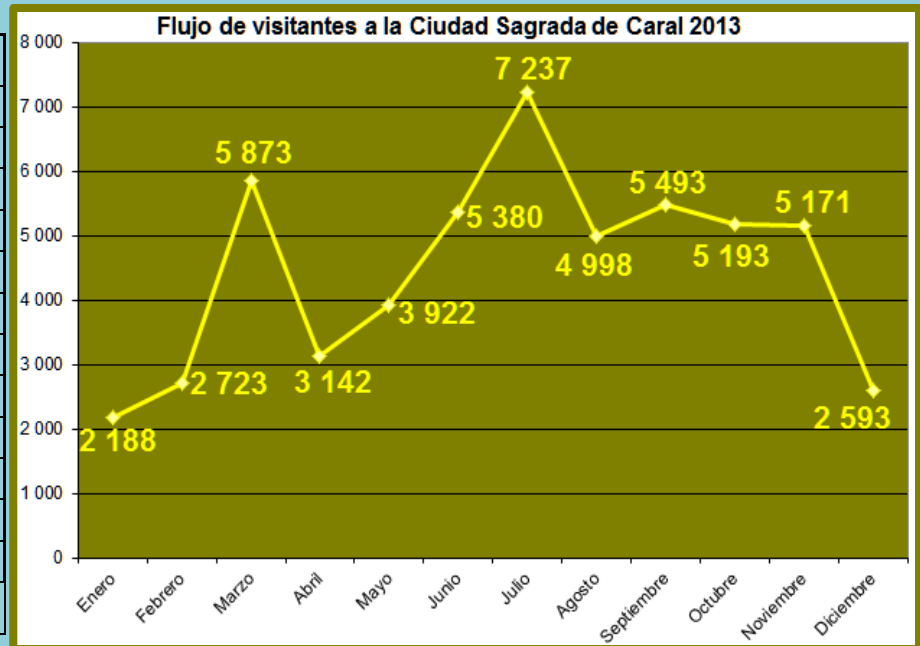

REPORTE

FLUJO MENSUAL DE VISITAS POR CADA SEDE DICIEMBRE 2013

Ciudad Sagrada de Caral

Meses	Visitantes
Enero	2 188
Febrero	2 723
Marzo	5 873
Abril	3 142
Mayo	3 922
Junio	5 380
Julio	7 237
Agosto	4 998
Septiembre	5 493
Octubre	5 193
Noviembre	5 171
Diciembre	2 593
TOTAL	53 913

Sitio arqueológico de El Áspero

Meses	Visitantes
Enero	134
Febrero	118
Marzo	142
Abril	210
Mayo	96
Junio	220
Julio	226
Agosto	226
Septiembre	207
Octubre	334
Noviembre	445
Diciembre	123
TOTAL	2 404

Sitio Arqueológico de Vichama

Meses	Visitantes
Enero	71
Febrero	64
Marzo	147
Abril	122
Mayo	122
Junio	449
Julio	437
Agosto	178
Septiembre	1091
Octubre	355
Noviembre	238
Diciembre	91
TOTAL	3 584

Museo Comunitario de Végueta

Meses	Visitantes
Enero	179
Febrero	275
Marzo	178
Abril	188
Mayo	191
Junio	679
Julio	396
Agosto	433
Septiembre	398
Octubre	368
Noviembre	347
Diciembre	346
TOTAL	3 978