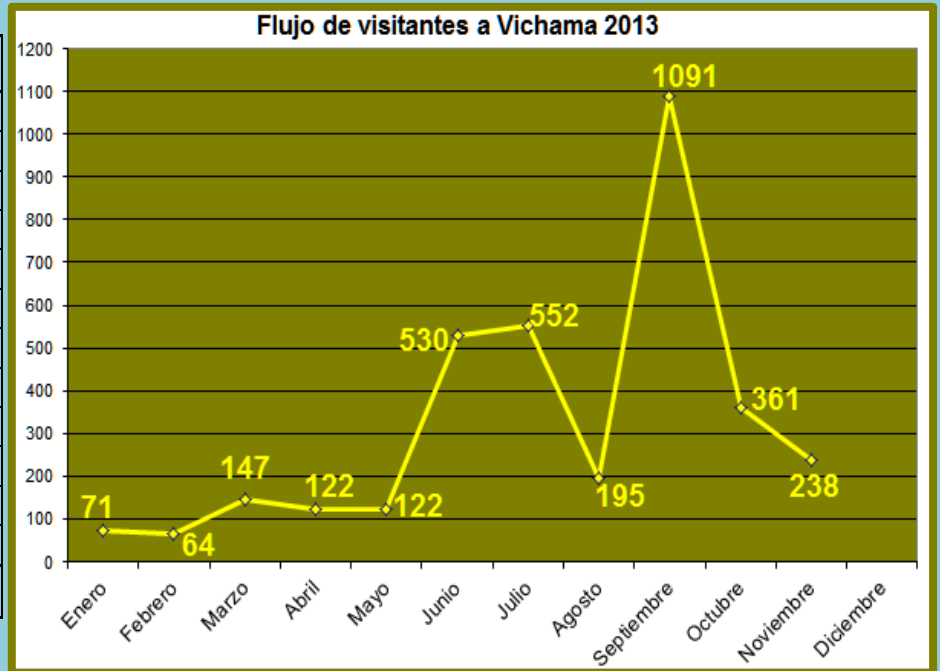

REPORTE

FLUJO MENSUAL DE VISITAS POR CADA SEDE DICIEMBRE 2013

Ciudad Sagrada de Caral

Meses	Visitantes
Enero	2 188
Febrero	2 723
Marzo	5 873
Abril	3 142
Mayo	3 922
Junio	5 380
Julio	7 237
Agosto	4 998
Septiembre	5 493
Octubre	5 193
Noviembre	5 171
Diciembre	2 593
TOTAL	53 913

Sitio arqueológico de El Áspero

Meses	Visitantes
Enero	134
Febrero	118
Marzo	142
Abril	210
Mayo	96
Junio	220
Julio	226
Agosto	226
Septiembre	207
Octubre	334
Noviembre	445
Diciembre	123
TOTAL	2 404

Sitio Arqueológico de Vichama

Meses	Visitantes
Enero	71
Febrero	64
Marzo	147
Abril	122
Mayo	122
Junio	449
Julio	437
Agosto	178
Septiembre	1091
Octubre	355
Noviembre	238
Diciembre	91
TOTAL	3 584

Museo Comunitario de Végueta

Meses	Visitantes
Enero	179
Febrero	275
Marzo	178
Abril	188
Mayo	191
Junio	679
Julio	396
Agosto	433
Septiembre	398
Octubre	368
Noviembre	347
Diciembre	346
TOTAL	3 978