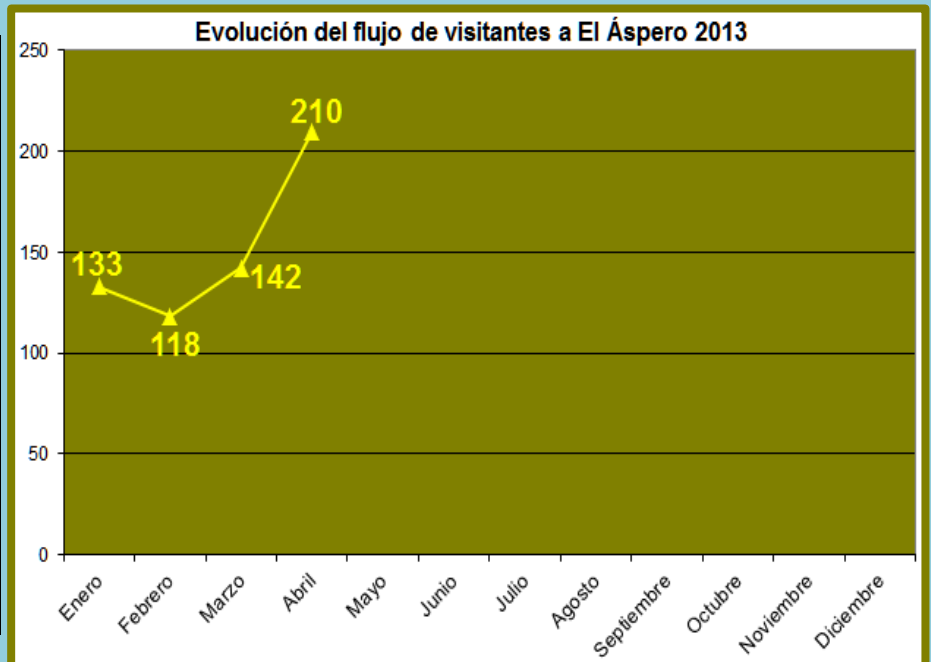

REPORTE

FLUJO MENSUAL DE VISITAS POR CADA SEDE ABRIL 2013

Ciudad Sagrada de Caral

| Meses | Visitantes |
|--------------|---------------|
| Enero | 2 188 |
| Febrero | 2 723 |
| Marzo | 5 873 |
| Abril | 3 142 |
| Mayo | |
| Junio | |
| Julio | |
| Agosto | |
| Septiembre | |
| Octubre | |
| Noviembre | |
| Diciembre | |
| TOTAL | 13 926 |

Sitio arqueológico de El Áspero

| Meses | Visitantes |
|--------------|------------|
| Enero | 133 |
| Febrero | 118 |
| Marzo | 142 |
| Abril | 210 |
| Mayo | |
| Junio | |
| Julio | |
| Agosto | |
| Septiembre | |
| Octubre | |
| Noviembre | |
| Diciembre | |
| TOTAL | 603 |

Sitio Arqueológico de Vichama

| Meses | Visitantes |
|--------------|------------|
| Enero | 71 |
| Febrero | 64 |
| Marzo | 147 |
| Abril | 122 |
| Mayo | |
| Junio | |
| Julio | |
| Agosto | |
| Septiembre | |
| Octubre | |
| Noviembre | |
| Diciembre | |
| TOTAL | 404 |

Museo Comunitario de Végueta

| Meses | Visitantes |
|--------------|------------|
| Enero | 179 |
| Febrero | 275 |
| Marzo | 178 |
| Abril | 188 |
| Mayo | |
| Junio | |
| Julio | |
| Agosto | |
| Septiembre | |
| Octubre | |
| Noviembre | |
| Diciembre | |
| TOTAL | 820 |