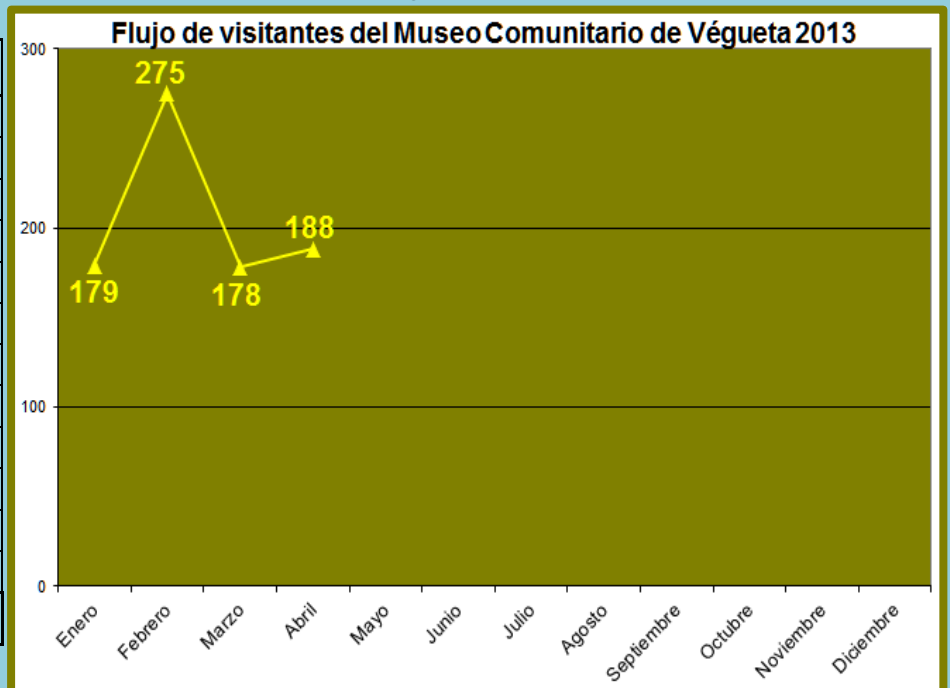

Sitio arqueológico de El Áspero

| Meses | Visitantes |
|--------------|------------|
| Enero | 133 |
| Febrero | 118 |
| Marzo | 142 |
| Abril | 210 |
| Mayo | |
| Junio | |
| Julio | |
| Agosto | |
| Septiembre | |
| Octubre | |
| Noviembre | |
| Diciembre | |
| TOTAL | 603 |

Sitio Arqueológico de Vichama

| Meses | Visitantes |
|--------------|------------|
| Enero | 71 |
| Febrero | 64 |
| Marzo | 147 |
| Abril | 122 |
| Mayo | |
| Junio | |
| Julio | |
| Agosto | |
| Septiembre | |
| Octubre | |
| Noviembre | |
| Diciembre | |
| TOTAL | 404 |

Museo Comunitario de Végueta

| Meses | Visitantes |
|--------------|------------|
| Enero | 179 |
| Febrero | 275 |
| Marzo | 178 |
| Abril | 188 |
| Mayo | |
| Junio | |
| Julio | |
| Agosto | |
| Septiembre | |
| Octubre | |
| Noviembre | |
| Diciembre | |
| TOTAL | 820 |