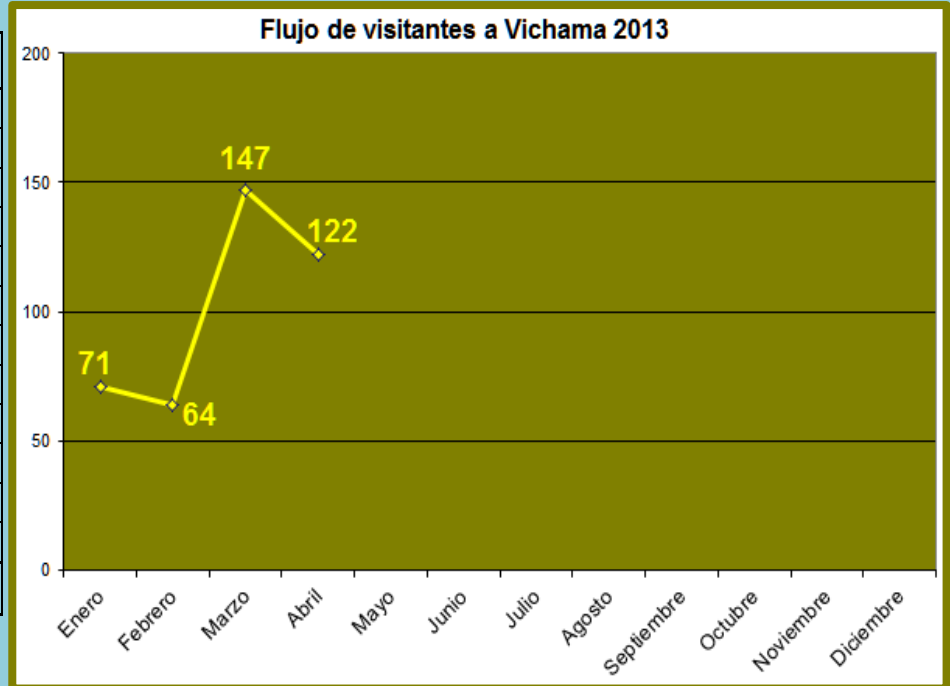

REPORTE

FLUJO MENSUAL DE VISITAS POR CADA SEDE ABRIL 2013

Ciudad Sagrada de Caral

| Meses | Visitantes |
|--------------|---------------|
| Enero | 2 188 |
| Febrero | 2 723 |
| Marzo | 5 873 |
| Abril | 3 142 |
| Mayo | |
| Junio | |
| Julio | |
| Agosto | |
| Septiembre | |
| Octubre | |
| Noviembre | |
| Diciembre | |
| TOTAL | 13 926 |

Sitio arqueológico de El Áspero

| Meses | Visitantes |
|--------------|------------|
| Enero | 133 |
| Febrero | 118 |
| Marzo | 142 |
| Abril | 210 |
| Mayo | |
| Junio | |
| Julio | |
| Agosto | |
| Septiembre | |
| Octubre | |
| Noviembre | |
| Diciembre | |
| TOTAL | 603 |

Sitio Arqueológico de Vichama

| Meses | Visitantes |
|--------------|------------|
| Enero | 71 |
| Febrero | 64 |
| Marzo | 147 |
| Abril | 122 |
| Mayo | |
| Junio | |
| Julio | |
| Agosto | |
| Septiembre | |
| Octubre | |
| Noviembre | |
| Diciembre | |
| TOTAL | 404 |

Museo Comunitario de Végueta

| Meses | Visitantes |
|--------------|------------|
| Enero | 179 |
| Febrero | 275 |
| Marzo | 178 |
| Abril | 188 |
| Mayo | |
| Junio | |
| Julio | |
| Agosto | |
| Septiembre | |
| Octubre | |
| Noviembre | |
| Diciembre | |
| TOTAL | 820 |