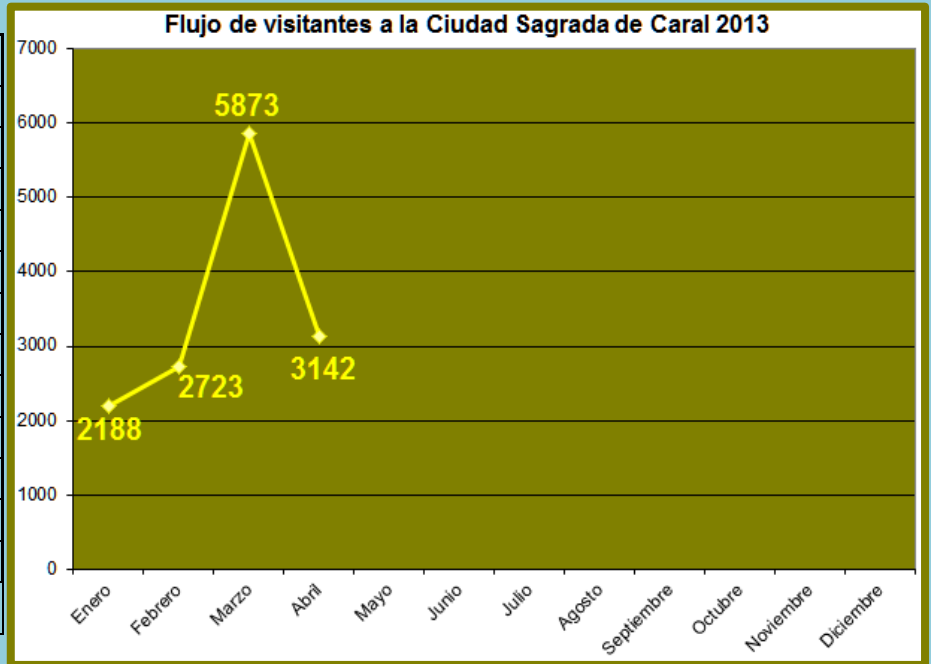

REPORTE

FLUJO MENSUAL DE VISITAS POR CADA SEDE ABRIL 2013

Ciudad Sagrada de Caral

| Meses | Visitantes |
|--------------|---------------|
| Enero | 2 188 |
| Febrero | 2 723 |
| Marzo | 5 873 |
| Abril | 3 142 |
| Mayo | |
| Junio | |
| Julio | |
| Agosto | |
| Septiembre | |
| Octubre | |
| Noviembre | |
| Diciembre | |
| TOTAL | 13 926 |

Sitio arqueológico de El Áspero

| Meses | Visitantes |
|--------------|------------|
| Enero | 133 |
| Febrero | 118 |
| Marzo | 142 |
| Abril | 210 |
| Mayo | |
| Junio | |
| Julio | |
| Agosto | |
| Septiembre | |
| Octubre | |
| Noviembre | |
| Diciembre | |
| TOTAL | 603 |

Sitio Arqueológico de Vichama

| Meses | Visitantes |
|--------------|------------|
| Enero | 71 |
| Febrero | 64 |
| Marzo | 147 |
| Abril | 122 |
| Mayo | |
| Junio | |
| Julio | |
| Agosto | |
| Septiembre | |
| Octubre | |
| Noviembre | |
| Diciembre | |
| TOTAL | 404 |

Museo Comunitario de Végueta

| Meses | Visitantes |
|--------------|------------|
| Enero | 179 |
| Febrero | 275 |
| Marzo | 178 |
| Abril | 188 |
| Mayo | |
| Junio | |
| Julio | |
| Agosto | |
| Septiembre | |
| Octubre | |
| Noviembre | |
| Diciembre | |
| TOTAL | 820 |